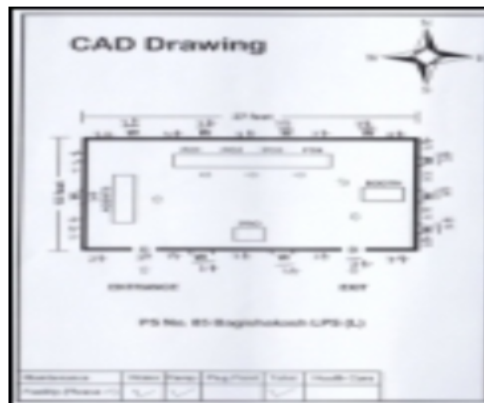

নিৰ্বাচক পঞ্জীয়ন বিষয়াৰ স্বাক্ষৰ

Nazri Naksha

Google Map View

Polling Station Building Front View

ভোটগ্ৰহন কেন্দ্ৰৰ সন্মুখৰ দৃশ্য

Cad View

Key MAP View

1 নাম : ছামফুল বেওৰা স্বামীৰ নাম : সাহাজুদ্দিন ঘৰ নং : 1 বয়স : 81 লিঙ্গ : মহিলা	DNB1654564 ফটো উপলব্ধ	2 নাম : মান্না আলী পিতাৰ নাম : সাহাজুদ্দিন ঘৰ নং : 1 বয়স : 55 লিঙ্গ : পুৰুষ	DNB1654597 ফটো উপলব্ধ	E 3 নাম : বহিম আলী পিতাৰ নাম : সাহাজুদ্দিন ঘৰ নং : 1 বয়স : 51 লিঙ্গ : পুৰুষ	DNB1654575 ফটো উপলব্ধ
4 নাম : বেগম নেচা স্বামীৰ নাম : মান্না আলি ঘৰ নং : 1 বয়স : 49 লিঙ্গ : মহিলা	DNB1654600 ফটো উপলব্ধ	5 নাম : হুৰমুজ আলী পিতাৰ নাম : সাহাজুদ্দিন ঘৰ নং : 1 বয়স : 47 লিঙ্গ : পুৰুষ	DNB1654611 ফটো উপলব্ধ	6 নাম : মজিবৰ নেছা স্বামীৰ নাম : বহিম আলী ঘৰ নং : 1 বয়স : 46 লিঙ্গ : মহিলা	DNB1654586 ফটো উপলব্ধ
7 নাম : ফুলি খাতুন স্বামীৰ নাম : হুৰমুজ আলি ঘৰ নং : 1 বয়স : 43 লিঙ্গ : মহিলা	DNB1654622 ফটো উপলব্ধ	8 নাম : আকবৰ আলী পিতাৰ নাম : বহিম আলী ঘৰ নং : 1 বয়স : 24 লিঙ্গ : পুৰুষ	DNB2120608 ফটো উপলব্ধ	9 নাম : দিলবৰ আলী পিতাৰ নাম : মান্নান আলী ঘৰ নং : 1 বয়স : 23 লিঙ্গ : পুৰুষ	DNB2074011 ফটো উপলব্ধ
10 নাম : তাকমিনা বেগম পিতাৰ নাম : জহৰ উদ্দিন ঘৰ নং : 1 বয়স : 23 লিঙ্গ : পুৰুষ	DNB1191634 ফটো উপলব্ধ	11 নাম : মামনী বেগম স্বামীৰ নাম : বাবুল আলী ঘৰ নং : 01 বয়স : 23 লিঙ্গ : মহিলা	DNB1535111 ফটো উপলব্ধ	12 নাম : বাবুল আলী পিতাৰ নাম : হুৰমুজ আলী ঘৰ নং : 01 বয়স : 23 লিঙ্গ : পুৰুষ	DNB1535137 ফটো উপলব্ধ
13 নাম : ছাইফুল ইছলাম পিতাৰ নাম : কান্দোৰা সেখ ঘৰ নং : 2 বয়স : 64 লিঙ্গ : পুৰুষ	DNB1654633 ফটো উপলব্ধ	14 নাম : আছিয়া খাতুন স্বামীৰ নাম : ছাইফুল ইছলাম ঘৰ নং : 2 বয়স : 64 লিঙ্গ : মহিলা	DNB2010551 ফটো উপলব্ধ	15 নাম : জয়নাল আদিন পিতাৰ নাম : আব্দুল বহমান ঘৰ নং : 2 বয়স : 56 লিঙ্গ : পুৰুষ	DNB0392381 ফটো উপলব্ধ
16 নাম : মমিৰন নেছা স্বামীৰ নাম : জয়নাল আদিন ঘৰ নং : 2 বয়স : 46 লিঙ্গ : মহিলা	CFN7540854 ফটো উপলব্ধ	17 নাম : আলি আকবৰ পিতাৰ নাম : ছাইফুল ইছলাম ঘৰ নং : 2 বয়স : 37 লিঙ্গ : পুৰুষ	DNB1654644 ফটো উপলব্ধ	18 নাম : মোকলেচা বেগম স্বামীৰ নাম : আলী আকবৰ ঘৰ নং : 2 বয়স : 31 লিঙ্গ : মহিলা	DNB0017503 ফটো উপলব্ধ
19 নাম : মফিদুল ইছলাম পিতাৰ নাম : জয়নাল আদিন ঘৰ নং : 2 বয়স : 30 লিঙ্গ : পুৰুষ	DNB0392100 ফটো উপলব্ধ	# 20 নাম : আমিৰ হামজা পিতাৰ নাম : জয়নাল আদিন ঘৰ নং : 6 বয়স : 30 লিঙ্গ : পুৰুষ	DNB0392134 ফটো উপলব্ধ	21 নাম : জিয়াৰুল ইছলাম পিতাৰ নাম : জহৰ আলী ঘৰ নং : 02 বয়স : 29 লিঙ্গ : পুৰুষ	DNB2107969 ফটো উপলব্ধ
22 নাম : ছাহ চুলতান গিয়াছ পিতাৰ নাম : জয়নাল আদিন ঘৰ নং : 2 বয়স : 28 লিঙ্গ : পুৰুষ	DNB0392282 ফটো উপলব্ধ	23 নাম : জাকিৰ হুইছেন পিতাৰ নাম : জয়নাল আদিন ঘৰ নং : 2 বয়স : 28 লিঙ্গ : পুৰুষ	DNB0597336 ফটো উপলব্ধ	24 নাম : আৰজিনা বেগম পিতাৰ নাম : ছাইফুল ইছলাম ঘৰ নং : 2 বয়স : 28 লিঙ্গ : মহিলা	DNB0610402 ফটো উপলব্ধ
25 নাম : নুৰেদা বেগম স্বামীৰ নাম : ছাহ চুলতান গিয়াছ ঘৰ নং : 2 বয়স : 27 লিঙ্গ : মহিলা	DNB0392324 ফটো উপলব্ধ	26 নাম : মঞ্জুৱাৰা খাতুন স্বামীৰ নাম : জিয়াৰুল বেগম ঘৰ নং : 02 বয়স : 26 লিঙ্গ : মহিলা	DNB2108207 ফটো উপলব্ধ	27 নাম : খালিদা ইয়াচমিন স্বামীৰ নাম : মফিদুল ইছলাম ঘৰ নং : 02 বয়স : 26 লিঙ্গ : মহিলা	DNB2087773 ফটো উপলব্ধ
28 নাম : আকলিমা খাতুন স্বামীৰ নাম : জাকিৰ হুইছেন ঘৰ নং : 02 বয়স : 26 লিঙ্গ : মহিলা	DNB0597294 ফটো উপলব্ধ	29 নাম : জেছমিনাৰা বেগম স্বামীৰ নাম : আমিৰ হামজা ঘৰ নং : 2 বয়স : 25 লিঙ্গ : মহিলা	DNB0597302 ফটো উপলব্ধ	30 নাম : জাফৰ আলী পিতাৰ নাম : জয়নাল আদিন ঘৰ নং : 2 বয়স : 25 লিঙ্গ : পুৰুষ	DNB0597260 ফটো উপলব্ধ