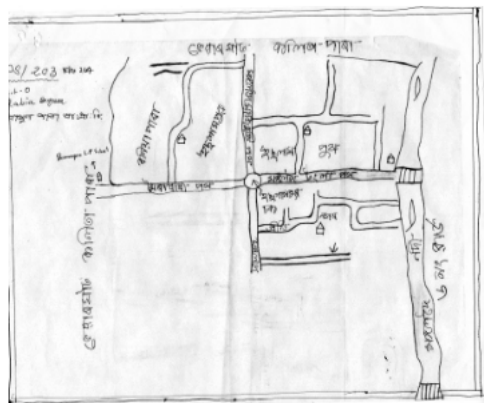

নিৰ্বাচক পঞ্জীয়ন বিষয়াৰ স্বাক্ষৰ

Nazri Naksha

Google Map View

Polling Station Building Front View

ভোটগ্ৰহন কেন্দ্ৰৰ সন্মুখৰ দৃশ্য

Cad View

Key MAP View

1 নাম : ছামফুল বেওৰা স্বামীৰ নাম : সাহাজুদ্দিন ঘৰ নং : 1 বয়স : 81 লিঙ্গ : মহিলা	DNB1654564 ফটো উপলব্ধ	2 নাম : মান্না আলী পিতাৰ নাম : সাহাজুদ্দিন ঘৰ নং : 1 বয়স : 55 লিঙ্গ : পুৰুষ	DNB1654597 ফটো উপলব্ধ	E 3 নাম : বহিম আলী পিতাৰ নাম : সাহাজুদ্দিন ঘৰ নং : 1 বয়স : 51 লিঙ্গ : পুৰুষ	DNB1654575 ফটো উপলব্ধ
4 নাম : বেগম নেচা স্বামীৰ নাম : মান্না আলি ঘৰ নং : 1 বয়স : 49 লিঙ্গ : মহিলা	DNB1654600 ফটো উপলব্ধ	5 নাম : হুৰমুজ আলী পিতাৰ নাম : সাহাজুদ্দিন ঘৰ নং : 1 বয়স : 47 লিঙ্গ : পুৰুষ	DNB1654611 ফটো উপলব্ধ	6 নাম : মজিবৰ নেছা স্বামীৰ নাম : বহিম আলী ঘৰ নং : 1 বয়স : 46 লিঙ্গ : মহিলা	DNB1654586 ফটো উপলব্ধ
7 নাম : ফুলি খাতুন স্বামীৰ নাম : হুৰমুজ আলি ঘৰ নং : 1 বয়স : 43 লিঙ্গ : মহিলা	DNB1654622 ফটো উপলব্ধ	8 নাম : আকবৰ আলী পিতাৰ নাম : বহিম আলী ঘৰ নং : 1 বয়স : 24 লিঙ্গ : পুৰুষ	DNB2120608 ফটো উপলব্ধ	9 নাম : দিলবৰ আলী পিতাৰ নাম : মান্নান আলী ঘৰ নং : 1 বয়স : 23 লিঙ্গ : পুৰুষ	DNB2074011 ফটো উপলব্ধ
10 নাম : তাকমিনা বেগম পিতাৰ নাম : জহৰ উদ্দিন ঘৰ নং : 1 বয়স : 23 লিঙ্গ : পুৰুষ	DNB1191634 ফটো উপলব্ধ	11 নাম : মামনী বেগম স্বামীৰ নাম : বাবুল আলী ঘৰ নং : 01 বয়স : 23 লিঙ্গ : মহিলা	DNB1535111 ফটো উপলব্ধ	12 নাম : বাবুল আলী পিতাৰ নাম : হুৰমুজ আলী ঘৰ নং : 01 বয়স : 23 লিঙ্গ : পুৰুষ	DNB1535137 ফটো উপলব্ধ
13 নাম : ছাইফুল ইছলাম পিতাৰ নাম : কান্দোৰা সেখ ঘৰ নং : 2 বয়স : 64 লিঙ্গ : পুৰুষ	DNB1654633 ফটো উপলব্ধ	14 নাম : আছিয়া খাতুন স্বামীৰ নাম : ছাইফুল ইছলাম ঘৰ নং : 2 বয়স : 64 লিঙ্গ : মহিলা	DNB2010551 ফটো উপলব্ধ	15 নাম : জয়নাল আদিন পিতাৰ নাম : আব্দুল বহমান ঘৰ নং : 2 বয়স : 56 লিঙ্গ : পুৰুষ	DNB0392381 ফটো উপলব্ধ
16 নাম : মমিৰন নেছা স্বামীৰ নাম : জয়নাল আদিন ঘৰ নং : 2 বয়স : 46 লিঙ্গ : মহিলা	CFN7540854 ফটো উপলব্ধ	17 নাম : আলি আকবৰ পিতাৰ নাম : ছাইফুল ইছলাম ঘৰ নং : 2 বয়স : 37 লিঙ্গ : পুৰুষ	DNB1654644 ফটো উপলব্ধ	18 নাম : মোকলেচা বেগম স্বামীৰ নাম : আলী আকবৰ ঘৰ নং : 2 বয়স : 31 লিঙ্গ : মহিলা	DNB0017503 ফটো উপলব্ধ
19 নাম : মফিদুল ইছলাম পিতাৰ নাম : জয়নাল আদিন ঘৰ নং : 2 বয়স : 30 লিঙ্গ : পুৰুষ	DNB0392100 ফটো উপলব্ধ	# 20 নাম : আমিৰ হামজা পিতাৰ নাম : জয়নাল আদিন ঘৰ নং : 6 বয়স : 30 লিঙ্গ : পুৰুষ	DNB0392134 ফটো উপলব্ধ	21 নাম : জিয়াৰুল ইছলাম পিতাৰ নাম : জহৰ আলী ঘৰ নং : 02 বয়স : 29 লিঙ্গ : পুৰুষ	DNB2107969 ফটো উপলব্ধ
22 নাম : ছাহ চুলতান গিয়াছ পিতাৰ নাম : জয়নাল আদিন ঘৰ নং : 2 বয়স : 28 লিঙ্গ : পুৰুষ	DNB0392282 ফটো উপলব্ধ	23 নাম : জাকিৰ হুইছেন পিতাৰ নাম : জয়নাল আদিন ঘৰ নং : 2 বয়স : 28 লিঙ্গ : পুৰুষ	DNB0597336 ফটো উপলব্ধ	24 নাম : আৰজিনা বেগম পিতাৰ নাম : ছাইফুল ইছলাম ঘৰ নং : 2 বয়স : 28 লিঙ্গ : মহিলা	DNB0610402 ফটো উপলব্ধ
25 নাম : নুৰেদা বেগম স্বামীৰ নাম : ছাহ চুলতান গিয়াছ ঘৰ নং : 2 বয়স : 27 লিঙ্গ : মহিলা	DNB0392324 ফটো উপলব্ধ	26 নাম : মঞ্জুৱাৰা খাতুন স্বামীৰ নাম : জিয়াৰুল বেগম ঘৰ নং : 02 বয়স : 26 লিঙ্গ : মহিলা	DNB2108207 ফটো উপলব্ধ	27 নাম : খালিদা ইয়াচমিন স্বামীৰ নাম : মফিদুল ইছলাম ঘৰ নং : 02 বয়স : 26 লিঙ্গ : মহিলা	DNB2087773 ফটো উপলব্ধ
28 নাম : আকলিমা খাতুন স্বামীৰ নাম : জাকিৰ হুইছেন ঘৰ নং : 02 বয়স : 26 লিঙ্গ : মহিলা	DNB0597294 ফটো উপলব্ধ	29 নাম : জেছমিনাৰা বেগম স্বামীৰ নাম : আমিৰ হামজা ঘৰ নং : 2 বয়স : 25 লিঙ্গ : মহিলা	DNB0597302 ফটো উপলব্ধ	30 নাম : জাফৰ আলী পিতাৰ নাম : জয়নাল আদিন ঘৰ নং : 2 বয়স : 25 লিঙ্গ : পুৰুষ	DNB0597260 ফটো উপলব্ধ