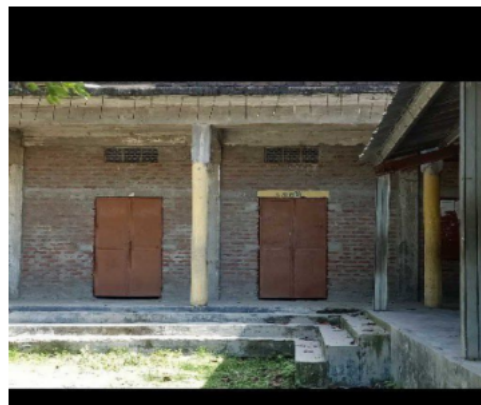

নিৰ্বাচক পঞ্জীয়ন বিষয়াৰ স্বাক্ষৰ

Nazri Naksha

Google Map View

Polling Station Building Front View

ভোটগ্ৰহন কেন্দ্ৰৰ সন্মুখৰ দৃশ্য

Cad View

Key MAP View

1 নাম : ছামফুল বেওৰা স্বামীৰ নাম : সাহাজুদ্দিন ঘৰ নং : 1 বয়স : 81 লিঙ্গ : মহিলা	DNB1654564 ফটো উপলব্ধ	2 নাম : মান্না আলী পিতাৰ নাম : সাহাজুদ্দিন ঘৰ নং : 1 বয়স : 55 লিঙ্গ : পুৰুষ	DNB1654597 ফটো উপলব্ধ	E 3 নাম : বহিম আলী পিতাৰ নাম : সাহাজুদ্দিন ঘৰ নং : 1 বয়স : 51 লিঙ্গ : পুৰুষ	DNB1654575 ফটো উপলব্ধ
4 নাম : বেগম নেচা স্বামীৰ নাম : মান্না আলি ঘৰ নং : 1 বয়স : 49 লিঙ্গ : মহিলা	DNB1654600 ফটো উপলব্ধ	5 নাম : হুৰমুজ আলী পিতাৰ নাম : সাহাজুদ্দিন ঘৰ নং : 1 বয়স : 47 লিঙ্গ : পুৰুষ	DNB1654611 ফটো উপলব্ধ	6 নাম : মজিবৰ নেছা স্বামীৰ নাম : বহিম আলী ঘৰ নং : 1 বয়স : 46 লিঙ্গ : মহিলা	DNB1654586 ফটো উপলব্ধ
7 নাম : ফুলি খাতুন স্বামীৰ নাম : হুৰমুজ আলি ঘৰ নং : 1 বয়স : 43 লিঙ্গ : মহিলা	DNB1654622 ফটো উপলব্ধ	8 নাম : আকবৰ আলী পিতাৰ নাম : বহিম আলী ঘৰ নং : 1 বয়স : 24 লিঙ্গ : পুৰুষ	DNB2120608 ফটো উপলব্ধ	9 নাম : দিলবৰ আলী পিতাৰ নাম : মান্নান আলী ঘৰ নং : 1 বয়স : 23 লিঙ্গ : পুৰুষ	DNB2074011 ফটো উপলব্ধ
10 নাম : তাকমিনা বেগম পিতাৰ নাম : জহৰ উদ্দিন ঘৰ নং : 1 বয়স : 23 লিঙ্গ : পুৰুষ	DNB1191634 ফটো উপলব্ধ	11 নাম : মামনী বেগম স্বামীৰ নাম : বাবুল আলী ঘৰ নং : 01 বয়স : 23 লিঙ্গ : মহিলা	DNB1535111 ফটো উপলব্ধ	12 নাম : বাবুল আলী পিতাৰ নাম : হুৰমুজ আলী ঘৰ নং : 01 বয়স : 23 লিঙ্গ : পুৰুষ	DNB1535137 ফটো উপলব্ধ
13 নাম : ছাইফুল ইছলাম পিতাৰ নাম : কান্দোৰা সেখ ঘৰ নং : 2 বয়স : 64 লিঙ্গ : পুৰুষ	DNB1654633 ফটো উপলব্ধ	14 নাম : আছিয়া খাতুন স্বামীৰ নাম : ছাইফুল ইছলাম ঘৰ নং : 2 বয়স : 64 লিঙ্গ : মহিলা	DNB2010551 ফটো উপলব্ধ	15 নাম : জয়নাল আদিন পিতাৰ নাম : আব্দুল বহমান ঘৰ নং : 2 বয়স : 56 লিঙ্গ : পুৰুষ	DNB0392381 ফটো উপলব্ধ
16 নাম : মমিৰন নেছা স্বামীৰ নাম : জয়নাল আদিন ঘৰ নং : 2 বয়স : 46 লিঙ্গ : মহিলা	CFN7540854 ফটো উপলব্ধ	17 নাম : আলি আকবৰ পিতাৰ নাম : ছাইফুল ইছলাম ঘৰ নং : 2 বয়স : 37 লিঙ্গ : পুৰুষ	DNB1654644 ফটো উপলব্ধ	18 নাম : মোকলেচা বেগম স্বামীৰ নাম : আলী আকবৰ ঘৰ নং : 2 বয়স : 31 লিঙ্গ : মহিলা	DNB0017503 ফটো উপলব্ধ
19 নাম : মফিদুল ইছলাম পিতাৰ নাম : জয়নাল আদিন ঘৰ নং : 2 বয়স : 30 লিঙ্গ : পুৰুষ	DNB0392100 ফটো উপলব্ধ	# 20 নাম : আমিৰ হামজা পিতাৰ নাম : জয়নাল আদিন ঘৰ নং : 6 বয়স : 30 লিঙ্গ : পুৰুষ	DNB0392134 ফটো উপলব্ধ	21 নাম : জিয়াৰুল ইছলাম পিতাৰ নাম : জহৰ আলী ঘৰ নং : 02 বয়স : 29 লিঙ্গ : পুৰুষ	DNB2107969 ফটো উপলব্ধ
22 নাম : ছাহ চুলতান গিয়াছ পিতাৰ নাম : জয়নাল আদিন ঘৰ নং : 2 বয়স : 28 লিঙ্গ : পুৰুষ	DNB0392282 ফটো উপলব্ধ	23 নাম : জাকিৰ হুইছেন পিতাৰ নাম : জয়নাল আদিন ঘৰ নং : 2 বয়স : 28 লিঙ্গ : পুৰুষ	DNB0597336 ফটো উপলব্ধ	24 নাম : আৰজিনা বেগম পিতাৰ নাম : ছাইফুল ইছলাম ঘৰ নং : 2 বয়স : 28 লিঙ্গ : মহিলা	DNB0610402 ফটো উপলব্ধ
25 নাম : নুৰেদা বেগম স্বামীৰ নাম : ছাহ চুলতান গিয়াছ ঘৰ নং : 2 বয়স : 27 লিঙ্গ : মহিলা	DNB0392324 ফটো উপলব্ধ	26 নাম : মঞ্জুৱাৰা খাতুন স্বামীৰ নাম : জিয়াৰুল বেগম ঘৰ নং : 02 বয়স : 26 লিঙ্গ : মহিলা	DNB2108207 ফটো উপলব্ধ	27 নাম : খালিদা ইয়াচমিন স্বামীৰ নাম : মফিদুল ইছলাম ঘৰ নং : 02 বয়স : 26 লিঙ্গ : মহিলা	DNB2087773 ফটো উপলব্ধ
28 নাম : আকলিমা খাতুন স্বামীৰ নাম : জাকিৰ হুইছেন ঘৰ নং : 02 বয়স : 26 লিঙ্গ : মহিলা	DNB0597294 ফটো উপলব্ধ	29 নাম : জেছমিনাৰা বেগম স্বামীৰ নাম : আমিৰ হামজা ঘৰ নং : 2 বয়স : 25 লিঙ্গ : মহিলা	DNB0597302 ফটো উপলব্ধ	30 নাম : জাফৰ আলী পিতাৰ নাম : জয়নাল আদিন ঘৰ নং : 2 বয়স : 25 লিঙ্গ : পুৰুষ	DNB0597260 ফটো উপলব্ধ