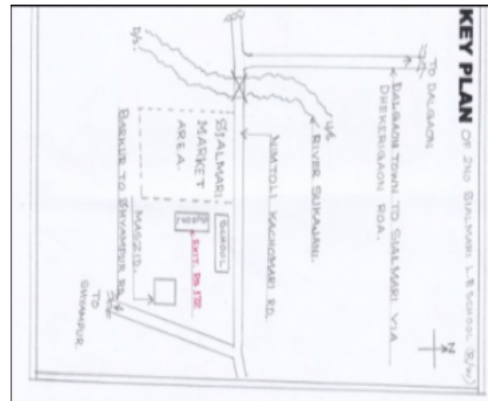

নিৰ্বাচক পঞ্জীয়ন বিষয়াৰ স্বাক্ষৰ

Nazri Naksha

Google Map View

Polling Station Building Front View

ভোটগ্ৰহন কেন্দ্ৰৰ সন্মুখৰ দৃশ্য

Cad View

Key MAP View

1 নাম : তছলিমা বেগম স্বামীৰ নাম: ফজলুল হক ঘৰ নং : 1 বয়স : 55 লিঙ্গ : মহিলা	DNB1664580 ফটো উপলব্ধ	2 নাম : তছলিম আলী পিতাৰ নাম: ফজলুল হক ঘৰ নং : 1 বয়স : 40 লিঙ্গ : পুৰুষ	DNB1664604 ফটো উপলব্ধ	3 নাম : কপিলুদ্দিন আলী পিতাৰ নাম: ফজলুল হক ঘৰ নং : 1 বয়স : 36 লিঙ্গ : পুৰুষ	DNB1671643 ফটো উপলব্ধ
4 নাম : হালিমা বেগম স্বামীৰ নাম: তছলিম আলী ঘৰ নং : 1 বয়স : 32 লিঙ্গ : মহিলা	DNB0003509 ফটো উপলব্ধ	5 নাম : তফাজুল আলী পিতাৰ নাম: ফজলুল হক ঘৰ নং : 1 বয়স : 30 লিঙ্গ : পুৰুষ	DNB0700849 ফটো উপলব্ধ	6 নাম : ইচলাম আলি পিতাৰ নাম: ফজলুল হক ঘৰ নং : 1 বয়স : 29 লিঙ্গ : পুৰুষ	DNB0004457 ফটো উপলব্ধ
7 নাম : আছমা খাতুন স্বামীৰ নাম: কপিলুদ্দিন আলী ঘৰ নং : 1 বয়স : 26 লিঙ্গ : মহিলা	DNB1191659 ফটো উপলব্ধ	8 নাম : মমতা বেগম স্বামীৰ নাম: খয়বৰ আলী ঘৰ নং : 1 বয়স : 24 লিঙ্গ : মহিলা	ECF0210237 ফটো উপলব্ধ	9 নাম : বমজান আলী পিতাৰ নাম: ফজলুল হক ঘৰ নং : 1 বয়স : 22 লিঙ্গ : পুৰুষ	ECF0142869 ফটো উপলব্ধ
10 নাম : ছোলেমান ছিদ্দিক পিতাৰ নাম: মেহেৰ আলী ঘৰ নং : 1 বয়স : 22 লিঙ্গ : পুৰুষ	ECF0152371 ফটো উপলব্ধ	11 নাম : সুৰজ আলী পিতাৰ নাম: ফজলুল হক ঘৰ নং : 1 বয়স : 21 লিঙ্গ : পুৰুষ	ECF0142851 ফটো উপলব্ধ	12 নাম : ছকিনা খাতুন স্বামীৰ নাম: আহম্মদ আলী ঘৰ নং : 2 বয়স : 72 লিঙ্গ : মহিলা	DNB1664615 ফটো উপলব্ধ
13 নাম : গোলাপ আলী পিতাৰ নাম: আহম্মদ আলী ঘৰ নং : 2 বয়স : 54 লিঙ্গ : পুৰুষ	DNB1664626 ফটো উপলব্ধ	14 নাম : মনোৱাৰা খাতুন স্বামীৰ নাম: গোলাপ আলী ঘৰ নং : 2 বয়স : 45 লিঙ্গ : মহিলা	DNB1664637 ফটো উপলব্ধ	15 নাম : মাতবৰ আলী পিতাৰ নাম: আহম্মদ আলী ঘৰ নং : 2 বয়স : 36 লিঙ্গ : পুৰুষ	DNB1671881 ফটো উপলব্ধ
16 নাম : ছাজেদা খাতুন স্বামীৰ নাম: মাতবৰ আলী ঘৰ নং : 2 বয়স : 31 লিঙ্গ : মহিলা	DNB2009667 ফটো উপলব্ধ	17 নাম : মাৰফত আলী পিতাৰ নাম: গুলাপ আলী ঘৰ নং : 02 বয়স : 29 লিঙ্গ : পুৰুষ	DNB2126464 ফটো উপলব্ধ	18 নাম : আছমা বেগম স্বামীৰ নাম: মাৰফত আলী ঘৰ নং : 02 বয়স : 26 লিঙ্গ : মহিলা	DNB0563106 ফটো উপলব্ধ
19 নাম : ওমৰ আলী পিতাৰ নাম: হাছেন আলী ঘৰ নং : 3 বয়স : 65 লিঙ্গ : পুৰুষ	DNB1664648 ফটো উপলব্ধ	20 নাম : বানেছা খাতুন স্বামীৰ নাম: ওমৰ আলী ঘৰ নং : 3 বয়স : 55 লিঙ্গ : মহিলা	DNB1664659 ফটো উপলব্ধ	21 নাম : ছোলেমা খাতুন স্বামীৰ নাম: ওমৰ আলী ঘৰ নং : 3 বয়স : 50 লিঙ্গ : মহিলা	DNB1664660 ফটো উপলব্ধ
22 নাম : চোলেমান আলী পিতাৰ নাম: ওমৰ আলী ঘৰ নং : 3 বয়স : 22 লিঙ্গ : পুৰুষ	ECF0142554 ফটো উপলব্ধ	23 নাম : মজিবন নেছা স্বামীৰ নাম: চোৰহাব আলী ঘৰ নং : 4 বয়স : 62 লিঙ্গ : মহিলা	CNF1206708 ফটো উপলব্ধ	#2 24 নাম : আছাতন নেছা স্বামীৰ নাম: আহম্মদ আলী খান ঘৰ নং : 5 বয়স : 57 লিঙ্গ : মহিলা	DNB1664682 ফটো উপলব্ধ
25 নাম : জেহেৰুল ইছলাম পিতাৰ নাম: আহম্মদ আলী ঘৰ নং : 5 বয়স : 45 লিঙ্গ : পুৰুষ	DNB1664693 ফটো উপলব্ধ	26 নাম : বাহাৰুল ইছলাম খান পিতাৰ নাম: আহম্মদ আলি ঘৰ নং : 5 বয়স : 41 লিঙ্গ : পুৰুষ	DNB1664740 ফটো উপলব্ধ	27 নাম : আমিনুল ইছলাম পিতাৰ নাম: আহম্মদ আলি খান ঘৰ নং : 5 বয়স : 40 লিঙ্গ : পুৰুষ	DNB1664728 ফটো উপলব্ধ
28 নাম : নজৰুল ইছলাম খান পিতাৰ নাম: আহম্মদ আলী খান ঘৰ নং : 5 বয়স : 39 লিঙ্গ : পুৰুষ	DNB1664706 ফটো উপলব্ধ	29 নাম : নাৰগিছ খান পিতাৰ নাম: নজৰুল ইছলাম খান ঘৰ নং : 5 বয়স : 37 লিঙ্গ : মহিলা	DNB2009576 ফটো উপলব্ধ	30 নাম : আবুল বাছিব পিতাৰ নাম: আহম্মদ আলি খান ঘৰ নং : 5 বয়স : 37 লিঙ্গ : পুৰুষ	DNB1664717 ফটো উপলব্ধ