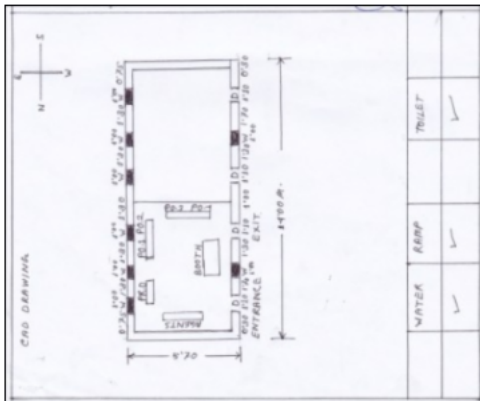

নিৰ্বাচক পঞ্জীয়ন বিষয়াৰ স্বাক্ষৰ

Nazri Naksha

Google Map View

Polling Station Building Front View

ভোটগ্ৰহন কেন্দ্ৰৰ সন্মুখৰ দৃশ্য

Cad View

Key MAP View

1 নাম : তছলিমা বেগম স্বামীৰ নাম: ফজলুল হক ঘৰ নং : 1 বয়স : 55 লিঙ্গ : মহিলা	DNB1664580 ফটো উপলব্ধ	2 নাম : তছলিম আলী পিতাৰ নাম: ফজলুল হক ঘৰ নং : 1 বয়স : 40 লিঙ্গ : পুৰুষ	DNB1664604 ফটো উপলব্ধ	3 নাম : কপিলুদ্দিন আলী পিতাৰ নাম: ফজলুল হক ঘৰ নং : 1 বয়স : 36 লিঙ্গ : পুৰুষ	DNB1671643 ফটো উপলব্ধ
4 নাম : হালিমা বেগম স্বামীৰ নাম: তছলিম আলী ঘৰ নং : 1 বয়স : 32 লিঙ্গ : মহিলা	DNB0003509 ফটো উপলব্ধ	5 নাম : তফাজুল আলী পিতাৰ নাম: ফজলুল হক ঘৰ নং : 1 বয়স : 30 লিঙ্গ : পুৰুষ	DNB0700849 ফটো উপলব্ধ	6 নাম : ইচলাম আলি পিতাৰ নাম: ফজলুল হক ঘৰ নং : 1 বয়স : 29 লিঙ্গ : পুৰুষ	DNB0004457 ফটো উপলব্ধ
7 নাম : আছমা খাতুন স্বামীৰ নাম: কপিলুদ্দিন আলী ঘৰ নং : 1 বয়স : 26 লিঙ্গ : মহিলা	DNB1191659 ফটো উপলব্ধ	8 নাম : মমতা বেগম স্বামীৰ নাম: খয়বৰ আলী ঘৰ নং : 1 বয়স : 24 লিঙ্গ : মহিলা	ECF0210237 ফটো উপলব্ধ	9 নাম : বমজান আলী পিতাৰ নাম: ফজলুল হক ঘৰ নং : 1 বয়স : 22 লিঙ্গ : পুৰুষ	ECF0142869 ফটো উপলব্ধ
10 নাম : ছোলেমান ছিদ্দিক পিতাৰ নাম: মেহেৰ আলী ঘৰ নং : 1 বয়স : 22 লিঙ্গ : পুৰুষ	ECF0152371 ফটো উপলব্ধ	11 নাম : সুৰজ আলী পিতাৰ নাম: ফজলুল হক ঘৰ নং : 1 বয়স : 21 লিঙ্গ : পুৰুষ	ECF0142851 ফটো উপলব্ধ	12 নাম : ছকিনা খাতুন স্বামীৰ নাম: আহম্মদ আলী ঘৰ নং : 2 বয়স : 72 লিঙ্গ : মহিলা	DNB1664615 ফটো উপলব্ধ
13 নাম : গোলাপ আলী পিতাৰ নাম: আহম্মদ আলী ঘৰ নং : 2 বয়স : 54 লিঙ্গ : পুৰুষ	DNB1664626 ফটো উপলব্ধ	14 নাম : মনোৱাৰা খাতুন স্বামীৰ নাম: গোলাপ আলী ঘৰ নং : 2 বয়স : 45 লিঙ্গ : মহিলা	DNB1664637 ফটো উপলব্ধ	15 নাম : মাতবৰ আলী পিতাৰ নাম: আহম্মদ আলী ঘৰ নং : 2 বয়স : 36 লিঙ্গ : পুৰুষ	DNB1671881 ফটো উপলব্ধ
16 নাম : ছাজেদা খাতুন স্বামীৰ নাম: মাতবৰ আলী ঘৰ নং : 2 বয়স : 31 লিঙ্গ : মহিলা	DNB2009667 ফটো উপলব্ধ	17 নাম : মাৰফত আলী পিতাৰ নাম: গুলাপ আলী ঘৰ নং : 02 বয়স : 29 লিঙ্গ : পুৰুষ	DNB2126464 ফটো উপলব্ধ	18 নাম : আছমা বেগম স্বামীৰ নাম: মাৰফত আলী ঘৰ নং : 02 বয়স : 26 লিঙ্গ : মহিলা	DNB0563106 ফটো উপলব্ধ
19 নাম : ওমৰ আলী পিতাৰ নাম: হাছেন আলী ঘৰ নং : 3 বয়স : 65 লিঙ্গ : পুৰুষ	DNB1664648 ফটো উপলব্ধ	20 নাম : বানেছা খাতুন স্বামীৰ নাম: ওমৰ আলী ঘৰ নং : 3 বয়স : 55 লিঙ্গ : মহিলা	DNB1664659 ফটো উপলব্ধ	21 নাম : ছোলেমা খাতুন স্বামীৰ নাম: ওমৰ আলী ঘৰ নং : 3 বয়স : 50 লিঙ্গ : মহিলা	DNB1664660 ফটো উপলব্ধ
22 নাম : চোলেমান আলী পিতাৰ নাম: ওমৰ আলী ঘৰ নং : 3 বয়স : 22 লিঙ্গ : পুৰুষ	ECF0142554 ফটো উপলব্ধ	23 নাম : মজিবন নেছা স্বামীৰ নাম: চোৰহাব আলী ঘৰ নং : 4 বয়স : 62 লিঙ্গ : মহিলা	CNF1206708 ফটো উপলব্ধ	#2 24 নাম : আছাতন নেছা স্বামীৰ নাম: আহম্মদ আলী খান ঘৰ নং : 5 বয়স : 57 লিঙ্গ : মহিলা	DNB1664682 ফটো উপলব্ধ
25 নাম : জেহেৰুল ইছলাম পিতাৰ নাম: আহম্মদ আলী ঘৰ নং : 5 বয়স : 45 লিঙ্গ : পুৰুষ	DNB1664693 ফটো উপলব্ধ	26 নাম : বাহাৰুল ইছলাম খান পিতাৰ নাম: আহম্মদ আলি ঘৰ নং : 5 বয়স : 41 লিঙ্গ : পুৰুষ	DNB1664740 ফটো উপলব্ধ	27 নাম : আমিনুল ইছলাম পিতাৰ নাম: আহম্মদ আলি খান ঘৰ নং : 5 বয়স : 40 লিঙ্গ : পুৰুষ	DNB1664728 ফটো উপলব্ধ
28 নাম : নজৰুল ইছলাম খান পিতাৰ নাম: আহম্মদ আলী খান ঘৰ নং : 5 বয়স : 39 লিঙ্গ : পুৰুষ	DNB1664706 ফটো উপলব্ধ	29 নাম : নাৰগিছ খান পিতাৰ নাম: নজৰুল ইছলাম খান ঘৰ নং : 5 বয়স : 37 লিঙ্গ : মহিলা	DNB2009576 ফটো উপলব্ধ	30 নাম : আবুল বাছিব পিতাৰ নাম: আহম্মদ আলি খান ঘৰ নং : 5 বয়স : 37 লিঙ্গ : পুৰুষ	DNB1664717 ফটো উপলব্ধ