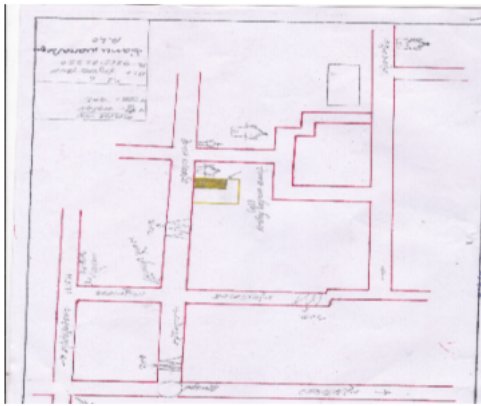

নিৰ্বাচক পঞ্জীয়ন বিষয়াৰ স্বাক্ষৰ

Nazri Naksha

Google Map View

Polling Station Building Front View

ভোটগ্ৰহন কেন্দ্ৰৰ সন্মুখৰ দৃশ্য

Cad View

Key MAP View

1 নাম : কাঞ্চন ভানু স্বামীৰ নাম : আৰ্ফতাৰ হুছেইন ঘৰ নং : 49 বয়স : 19 লিঙ্গ : মহিলা	ECF0288282 ফটো উপলব্ধ	2 নাম : শুবফা খাতুন পিতাৰ নাম : আৰ্কাছ আলী ঘৰ নং : 51 বয়স : 25 লিঙ্গ : মহিলা	HCK0624643 ফটো উপলব্ধ	3 নাম : নূৰ আলম পিতাৰ নাম : সমৰ ঘৰ নং : 159 বয়স : 25 লিঙ্গ : পুৰুষ	ECF0109256 ফটো উপলব্ধ
S 4 নাম : জাহান্নাৰা বেগম স্বামীৰ নাম : সাহাৰ উদ্দিন মুন্সী ঘৰ নং : 208 বয়স : 57 লিঙ্গ : মহিলা	ECF0182998 ফটো উপলব্ধ	5 নাম : কাশেম আলী পিতাৰ নাম : ইমান আলী ঘৰ নং : 219 বয়স : 27 লিঙ্গ : পুৰুষ	ECF0066530 ফটো উপলব্ধ	6 নাম : হামেদ আলী পিতাৰ নাম : খোকা মন্দল ঘৰ নং : 228 বয়স : 51 লিঙ্গ : পুৰুষ	DNB3435663 ফটো উপলব্ধ
S 7 নাম : সোকজন স্বামীৰ নাম : হামেদ আলী ঘৰ নং : 228 বয়স : 126 লিঙ্গ : মহিলা	DNB3435674 ফটো উপলব্ধ	S 8 নাম : শহিদুল ইছলাম পিতাৰ নাম : হামেদ আলী ঘৰ নং : 228 বয়স : 23 লিঙ্গ : পুৰুষ	ECF0334169 ফটো উপলব্ধ	S2 9 নাম : ইবিৰন নেছা স্বামীৰ নাম : ছাফিকুল ইছলাম ঘৰ নং : 233 বয়স : 19 লিঙ্গ : মহিলা	ECF0182816 ফটো উপলব্ধ
S 10 নাম : সমৰ্ত ভানু স্বামীৰ নাম : আঞ্জল হাকিম ঘৰ নং : 235 বয়স : 45 লিঙ্গ : মহিলা	ECF0182980 ফটো উপলব্ধ	# 11 নাম : কলিমুদ্দিন আহমেদ পিতাৰ নাম : আব্দুল মন্নাফ ঘৰ নং : 283 বয়স : 29 লিঙ্গ : পুৰুষ	DNB0200691 ফটো উপলব্ধ	S 12 নাম : ফুলৰা খাতুন স্বামীৰ নাম : ইউনুছ আলী ঘৰ নং : 243 বয়স : 24 লিঙ্গ : মহিলা	ECF0182774 ফটো উপলব্ধ
13 নাম : ছোলেমা বেগম স্বামীৰ নাম : মছিব আলি ঘৰ নং : 249 বয়স : 35 লিঙ্গ : মহিলা	DNB0147348 ফটো উপলব্ধ	14 নাম : ইউনুছ আলী পিতাৰ নাম : মুছলিম উদ্দিন ঘৰ নং : 293 বয়স : 58 লিঙ্গ : পুৰুষ	DNB0002480 ফটো উপলব্ধ	15 নাম : নাজিৰা বেগম স্বামীৰ নাম : ইউনুছ আলী ঘৰ নং : 293 বয়স : 54 লিঙ্গ : মহিলা	DNB0002481 ফটো উপলব্ধ
16 নাম : ইনোৱাৰা বেগম পিতাৰ নাম : ইউনুছ আলী ঘৰ নং : 293 বয়স : 26 লিঙ্গ : মহিলা	DNB0705194 ফটো উপলব্ধ	17 নাম : নাছিব আলী পিতাৰ নাম : ইউনুছ আলী ঘৰ নং : 273 বয়স : 23 লিঙ্গ : পুৰুষ	DNB2089571 ফটো উপলব্ধ	18 নাম : আমজাদ আলী পিতাৰ নাম : হাছেন আলী ঘৰ নং : 298 বয়স : 60 লিঙ্গ : পুৰুষ	DNB0002482 ফটো উপলব্ধ
19 নাম : মৰ্জিনা বেগম স্বামীৰ নাম : আমজাদ আলী ঘৰ নং : 298 বয়স : 56 লিঙ্গ : মহিলা	DNB0002483 ফটো উপলব্ধ	20 নাম : ছাইদৰ বহমান পিতাৰ নাম : ছাহা আলী ঘৰ নং : 298 বয়স : 30 লিঙ্গ : পুৰুষ	DNB0394395 ফটো উপলব্ধ	21 নাম : আছাদুল্লাহ পিতাৰ নাম : সাহা আলী ঘৰ নং : 298 বয়স : 26 লিঙ্গ : পুৰুষ	DNB0748327 ফটো উপলব্ধ
22 নাম : নাছিমা খাতুন স্বামীৰ নাম : মোহাৰুদ্দিন আলী ঘৰ নং : 274 বয়স : 23 লিঙ্গ : মহিলা	DNB1913540 ফটো উপলব্ধ	23 নাম : মুহাম্মদ আলী পিতাৰ নাম : আমজাদ আলী ঘৰ নং : 274 বয়স : 22 লিঙ্গ : পুৰুষ	DNB1752229 ফটো উপলব্ধ	24 নাম : ছামিমা ইয়াছমিন স্বামীৰ নাম : আছাদুল্লাহ ঘৰ নং : 274 বয়স : 21 লিঙ্গ : মহিলা	ECF0174466 ফটো উপলব্ধ
25 নাম : আক্ৰিয়া বেগম স্বামীৰ নাম : সাহা আলী ঘৰ নং : 298 বয়স : 51 লিঙ্গ : মহিলা	DNB4234600 ফটো উপলব্ধ	26 নাম : সহৰভানু নেছা স্বামীৰ নাম : মহিবুদ্দিন সেখ ঘৰ নং : 299 বয়স : 68 লিঙ্গ : মহিলা	DNB0002484 ফটো উপলব্ধ	27 নাম : ফুলমতি নেছা স্বামীৰ নাম : আব্দুল খালেক ঘৰ নং : 299 বয়স : 64 লিঙ্গ : মহিলা	DNB0002487 ফটো উপলব্ধ
28 নাম : আনাৰ আলী পিতাৰ নাম : মহিবুদ্দিন সেখ ঘৰ নং : 299 বয়স : 64 লিঙ্গ : পুৰুষ	DNB0002488 ফটো উপলব্ধ	29 নাম : খুৰ্শিদা বেগম স্বামীৰ নাম : আজাহাৰ আলী ঘৰ নং : 299 বয়স : 61 লিঙ্গ : মহিলা	DNB0002489 ফটো উপলব্ধ	30 নাম : আমিৰ আলী পিতাৰ নাম : মহিবুদ্দিন সেখ ঘৰ নং : 299 বয়স : 59 লিঙ্গ : পুৰুষ	DNB0002490 ফটো উপলব্ধ