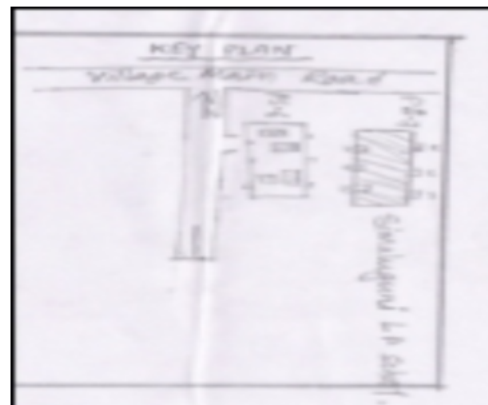

নিৰ্বাচক পঞ্জীয়ন বিষয়াৰ স্বাক্ষৰ

Nazri Naksha

Google Map View

Polling Station Building Front View

ভোটগ্ৰহন কেন্দ্ৰৰ সন্মুখৰ দৃশ্য

Cad View

Key MAP View

1 নাম : কাঞ্চন ভানু স্বামীৰ নাম : আৰ্ফতাৰ হুছেইন ঘৰ নং : 49 বয়স : 19 লিঙ্গ : মহিলা	ECF0288282 ফটো উপলব্ধ	2 নাম : শুবফা খাতুন পিতাৰ নাম : আৰ্কাছ আলী ঘৰ নং : 51 বয়স : 25 লিঙ্গ : মহিলা	HCK0624643 ফটো উপলব্ধ	3 নাম : নূৰ আলম পিতাৰ নাম : সমৰ ঘৰ নং : 159 বয়স : 25 লিঙ্গ : পুৰুষ	ECF0109256 ফটো উপলব্ধ
S 4 নাম : জাহান্নাৰা বেগম স্বামীৰ নাম : সাহাৰ উদ্দিন মুন্সী ঘৰ নং : 208 বয়স : 57 লিঙ্গ : মহিলা	ECF0182998 ফটো উপলব্ধ	5 নাম : কাশেম আলী পিতাৰ নাম : ইমান আলী ঘৰ নং : 219 বয়স : 27 লিঙ্গ : পুৰুষ	ECF0066530 ফটো উপলব্ধ	6 নাম : হামেদ আলী পিতাৰ নাম : খোকা মন্দল ঘৰ নং : 228 বয়স : 51 লিঙ্গ : পুৰুষ	DNB3435663 ফটো উপলব্ধ
S 7 নাম : সোকজন স্বামীৰ নাম : হামেদ আলী ঘৰ নং : 228 বয়স : 126 লিঙ্গ : মহিলা	DNB3435674 ফটো উপলব্ধ	S 8 নাম : শহিদুল ইছলাম পিতাৰ নাম : হামেদ আলী ঘৰ নং : 228 বয়স : 23 লিঙ্গ : পুৰুষ	ECF0334169 ফটো উপলব্ধ	S2 9 নাম : ইবিৰন নেছা স্বামীৰ নাম : ছাফিকুল ইছলাম ঘৰ নং : 233 বয়স : 19 লিঙ্গ : মহিলা	ECF0182816 ফটো উপলব্ধ
S 10 নাম : সমৰ্ত ভানু স্বামীৰ নাম : আঞ্জল হাকিম ঘৰ নং : 235 বয়স : 45 লিঙ্গ : মহিলা	ECF0182980 ফটো উপলব্ধ	# 11 নাম : কলিমুদ্দিন আহমেদ পিতাৰ নাম : আব্দুল মন্নাফ ঘৰ নং : 283 বয়স : 29 লিঙ্গ : পুৰুষ	DNB0200691 ফটো উপলব্ধ	S 12 নাম : ফুলৰা খাতুন স্বামীৰ নাম : ইউনুছ আলী ঘৰ নং : 243 বয়স : 24 লিঙ্গ : মহিলা	ECF0182774 ফটো উপলব্ধ
13 নাম : ছোলেমা বেগম স্বামীৰ নাম : মছিব আলি ঘৰ নং : 249 বয়স : 35 লিঙ্গ : মহিলা	DNB0147348 ফটো উপলব্ধ	14 নাম : ইউনুছ আলী পিতাৰ নাম : মুছলিম উদ্দিন ঘৰ নং : 293 বয়স : 58 লিঙ্গ : পুৰুষ	DNB0002480 ফটো উপলব্ধ	15 নাম : নাজিৰা বেগম স্বামীৰ নাম : ইউনুছ আলী ঘৰ নং : 293 বয়স : 54 লিঙ্গ : মহিলা	DNB0002481 ফটো উপলব্ধ
16 নাম : ইনোৱাৰা বেগম পিতাৰ নাম : ইউনুছ আলী ঘৰ নং : 293 বয়স : 26 লিঙ্গ : মহিলা	DNB0705194 ফটো উপলব্ধ	17 নাম : নাছিব আলী পিতাৰ নাম : ইউনুছ আলী ঘৰ নং : 273 বয়স : 23 লিঙ্গ : পুৰুষ	DNB2089571 ফটো উপলব্ধ	18 নাম : আমজাদ আলী পিতাৰ নাম : হাছেন আলী ঘৰ নং : 298 বয়স : 60 লিঙ্গ : পুৰুষ	DNB0002482 ফটো উপলব্ধ
19 নাম : মৰ্জিনা বেগম স্বামীৰ নাম : আমজাদ আলী ঘৰ নং : 298 বয়স : 56 লিঙ্গ : মহিলা	DNB0002483 ফটো উপলব্ধ	20 নাম : ছাইদৰ বহমান পিতাৰ নাম : ছাহা আলী ঘৰ নং : 298 বয়স : 30 লিঙ্গ : পুৰুষ	DNB0394395 ফটো উপলব্ধ	21 নাম : আছাদুল্লাহ পিতাৰ নাম : সাহা আলী ঘৰ নং : 298 বয়স : 26 লিঙ্গ : পুৰুষ	DNB0748327 ফটো উপলব্ধ
22 নাম : নাছিমা খাতুন স্বামীৰ নাম : মোহাৰুদ্দিন আলী ঘৰ নং : 274 বয়স : 23 লিঙ্গ : মহিলা	DNB1913540 ফটো উপলব্ধ	23 নাম : মুহাম্মদ আলী পিতাৰ নাম : আমজাদ আলী ঘৰ নং : 274 বয়স : 22 লিঙ্গ : পুৰুষ	DNB1752229 ফটো উপলব্ধ	24 নাম : ছামিমা ইয়াছমিন স্বামীৰ নাম : আছাদুল্লাহ ঘৰ নং : 274 বয়স : 21 লিঙ্গ : মহিলা	ECF0174466 ফটো উপলব্ধ
25 নাম : আক্ৰিয়া বেগম স্বামীৰ নাম : সাহা আলী ঘৰ নং : 298 বয়স : 51 লিঙ্গ : মহিলা	DNB4234600 ফটো উপলব্ধ	26 নাম : সহৰভানু নেছা স্বামীৰ নাম : মহিবুদ্দিন সেখ ঘৰ নং : 299 বয়স : 68 লিঙ্গ : মহিলা	DNB0002484 ফটো উপলব্ধ	27 নাম : ফুলমতি নেছা স্বামীৰ নাম : আব্দুল খালেক ঘৰ নং : 299 বয়স : 64 লিঙ্গ : মহিলা	DNB0002487 ফটো উপলব্ধ
28 নাম : আনাৰ আলী পিতাৰ নাম : মহিবুদ্দিন সেখ ঘৰ নং : 299 বয়স : 64 লিঙ্গ : পুৰুষ	DNB0002488 ফটো উপলব্ধ	29 নাম : খুৰ্শিদা বেগম স্বামীৰ নাম : আজাহাৰ আলী ঘৰ নং : 299 বয়স : 61 লিঙ্গ : মহিলা	DNB0002489 ফটো উপলব্ধ	30 নাম : আমিৰ আলী পিতাৰ নাম : মহিবুদ্দিন সেখ ঘৰ নং : 299 বয়স : 59 লিঙ্গ : পুৰুষ	DNB0002490 ফটো উপলব্ধ