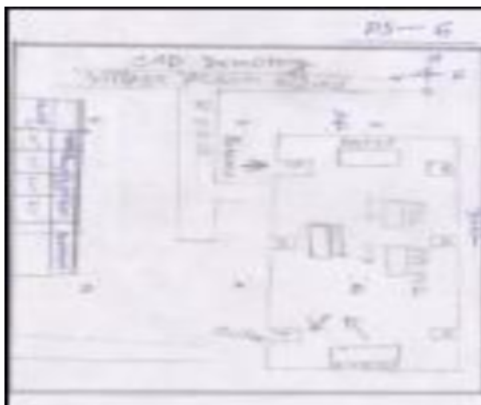

নিৰ্বাচক পঞ্জীয়ন বিষয়াৰ স্বাক্ষৰ

Nazri Naksha

Google Map View

Polling Station Building Front View

ভোটগ্ৰহন কেন্দ্ৰৰ সন্মুখৰ দৃশ্য

Cad View

Key MAP View

1 নাম : কাঞ্চন ভানু স্বামীৰ নাম : আৰ্ফতাৰ হুছেইন ঘৰ নং : 49 বয়স : 19 লিঙ্গ : মহিলা	ECF0288282 ফটো উপলব্ধ	2 নাম : শুবফা খাতুন পিতাৰ নাম : আৰ্কাছ আলী ঘৰ নং : 51 বয়স : 25 লিঙ্গ : মহিলা	HCK0624643 ফটো উপলব্ধ	3 নাম : নূৰ আলম পিতাৰ নাম : সমৰ ঘৰ নং : 159 বয়স : 25 লিঙ্গ : পুৰুষ	ECF0109256 ফটো উপলব্ধ
S 4 নাম : জাহান্নাৰা বেগম স্বামীৰ নাম : সাহাৰ উদ্দিন মুন্সী ঘৰ নং : 208 বয়স : 57 লিঙ্গ : মহিলা	ECF0182998 ফটো উপলব্ধ	5 নাম : কাশেম আলী পিতাৰ নাম : ইমান আলী ঘৰ নং : 219 বয়স : 27 লিঙ্গ : পুৰুষ	ECF0066530 ফটো উপলব্ধ	6 নাম : হামেদ আলী পিতাৰ নাম : খোকা মন্দল ঘৰ নং : 228 বয়স : 51 লিঙ্গ : পুৰুষ	DNB3435663 ফটো উপলব্ধ
S 7 নাম : সোকজন স্বামীৰ নাম : হামেদ আলী ঘৰ নং : 228 বয়স : 126 লিঙ্গ : মহিলা	DNB3435674 ফটো উপলব্ধ	S 8 নাম : শহিদুল ইছলাম পিতাৰ নাম : হামেদ আলী ঘৰ নং : 228 বয়স : 23 লিঙ্গ : পুৰুষ	ECF0334169 ফটো উপলব্ধ	S2 9 নাম : ইবিৰন নেছা স্বামীৰ নাম : ছাফিকুল ইছলাম ঘৰ নং : 233 বয়স : 19 লিঙ্গ : মহিলা	ECF0182816 ফটো উপলব্ধ
S 10 নাম : সমৰ্ত ভানু স্বামীৰ নাম : আঞ্জল হাকিম ঘৰ নং : 235 বয়স : 45 লিঙ্গ : মহিলা	ECF0182980 ফটো উপলব্ধ	# 11 নাম : কলিমুদ্দিন আহমেদ পিতাৰ নাম : আব্দুল মন্নাফ ঘৰ নং : 283 বয়স : 29 লিঙ্গ : পুৰুষ	DNB0200691 ফটো উপলব্ধ	S 12 নাম : ফুলৰা খাতুন স্বামীৰ নাম : ইউনুছ আলী ঘৰ নং : 243 বয়স : 24 লিঙ্গ : মহিলা	ECF0182774 ফটো উপলব্ধ
13 নাম : ছোলেমা বেগম স্বামীৰ নাম : মছিব আলি ঘৰ নং : 249 বয়স : 35 লিঙ্গ : মহিলা	DNB0147348 ফটো উপলব্ধ	14 নাম : ইউনুছ আলী পিতাৰ নাম : মুছলিম উদ্দিন ঘৰ নং : 293 বয়স : 58 লিঙ্গ : পুৰুষ	DNB0002480 ফটো উপলব্ধ	15 নাম : নাজিৰা বেগম স্বামীৰ নাম : ইউনুছ আলী ঘৰ নং : 293 বয়স : 54 লিঙ্গ : মহিলা	DNB0002481 ফটো উপলব্ধ
16 নাম : ইনোৱাৰা বেগম পিতাৰ নাম : ইউনুছ আলী ঘৰ নং : 293 বয়স : 26 লিঙ্গ : মহিলা	DNB0705194 ফটো উপলব্ধ	17 নাম : নাছিব আলী পিতাৰ নাম : ইউনুছ আলী ঘৰ নং : 273 বয়স : 23 লিঙ্গ : পুৰুষ	DNB2089571 ফটো উপলব্ধ	18 নাম : আমজাদ আলী পিতাৰ নাম : হাছেন আলী ঘৰ নং : 298 বয়স : 60 লিঙ্গ : পুৰুষ	DNB0002482 ফটো উপলব্ধ
19 নাম : মৰ্জিনা বেগম স্বামীৰ নাম : আমজাদ আলী ঘৰ নং : 298 বয়স : 56 লিঙ্গ : মহিলা	DNB0002483 ফটো উপলব্ধ	20 নাম : ছাইদৰ বহমান পিতাৰ নাম : ছাহা আলী ঘৰ নং : 298 বয়স : 30 লিঙ্গ : পুৰুষ	DNB0394395 ফটো উপলব্ধ	21 নাম : আছাদুল্লাহ পিতাৰ নাম : সাহা আলী ঘৰ নং : 298 বয়স : 26 লিঙ্গ : পুৰুষ	DNB0748327 ফটো উপলব্ধ
22 নাম : নাছিমা খাতুন স্বামীৰ নাম : মোহাৰুদ্দিন আলী ঘৰ নং : 274 বয়স : 23 লিঙ্গ : মহিলা	DNB1913540 ফটো উপলব্ধ	23 নাম : মুহাম্মদ আলী পিতাৰ নাম : আমজাদ আলী ঘৰ নং : 274 বয়স : 22 লিঙ্গ : পুৰুষ	DNB1752229 ফটো উপলব্ধ	24 নাম : ছামিমা ইয়াছমিন স্বামীৰ নাম : আছাদুল্লাহ ঘৰ নং : 274 বয়স : 21 লিঙ্গ : মহিলা	ECF0174466 ফটো উপলব্ধ
25 নাম : আক্ৰিয়া বেগম স্বামীৰ নাম : সাহা আলী ঘৰ নং : 298 বয়স : 51 লিঙ্গ : মহিলা	DNB4234600 ফটো উপলব্ধ	26 নাম : সহৰভানু নেছা স্বামীৰ নাম : মহিবুদ্দিন সেখ ঘৰ নং : 299 বয়স : 68 লিঙ্গ : মহিলা	DNB0002484 ফটো উপলব্ধ	27 নাম : ফুলমতি নেছা স্বামীৰ নাম : আব্দুল খালেক ঘৰ নং : 299 বয়স : 64 লিঙ্গ : মহিলা	DNB0002487 ফটো উপলব্ধ
28 নাম : আনাৰ আলী পিতাৰ নাম : মহিবুদ্দিন সেখ ঘৰ নং : 299 বয়স : 64 লিঙ্গ : পুৰুষ	DNB0002488 ফটো উপলব্ধ	29 নাম : খুৰ্শিদা বেগম স্বামীৰ নাম : আজাহাৰ আলী ঘৰ নং : 299 বয়স : 61 লিঙ্গ : মহিলা	DNB0002489 ফটো উপলব্ধ	30 নাম : আমিৰ আলী পিতাৰ নাম : মহিবুদ্দিন সেখ ঘৰ নং : 299 বয়স : 59 লিঙ্গ : পুৰুষ	DNB0002490 ফটো উপলব্ধ