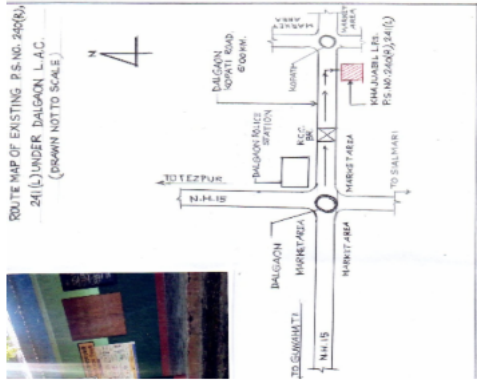

নিৰ্বাচক পঞ্জীয়ন বিষয়াৰ স্বাক্ষৰ

Nazri Naksha

Google Map View

Polling Station Building Front View

ভোটগ্ৰহন কেন্দ্ৰৰ সন্মুখৰ দৃশ্য

Cad View

Key MAP View

1 নাম : জমিলা খাতুন স্বামীৰ নাম: জামাল উদ্দিন ঘৰ নং : 1 বয়স : 31 লিঙ্গ : মহিলা	DNB0514729 ফটো উপলব্ধ	2 নাম : খুশেদা বেগম স্বামীৰ নাম: মঃ আমজাত আলী ঘৰ নং : 2 বয়স : 32 লিঙ্গ : মহিলা	DNB1744123 ফটো উপলব্ধ	#2 3 নাম : বহমান আলী পিতাৰ নাম: নুৰ আলী ঘৰ নং : 03 বয়স : 34 লিঙ্গ : পুৰুষ	DNB1734561 ফটো উপলব্ধ
#2 4 নাম : ছিদ্দিক আলী পিতাৰ নাম: নুৰ আলী ঘৰ নং : 03 বয়স : 28 লিঙ্গ : পুৰুষ	DNB5089750 ফটো উপলব্ধ	5 নাম : হালিমিন নেছা স্বামীৰ নাম: আবুল হুছেইন ঘৰ নং : 8 বয়স : 69 লিঙ্গ : মহিলা	DNB1734583 ফটো উপলব্ধ	6 নাম : ছাহাৰা খাতুন পিতাৰ নাম: আবুল হুছেইন ঘৰ নং : 8 বয়স : 51 লিঙ্গ : মহিলা	DNB2016333 ফটো উপলব্ধ
7 নাম : মতিজা খাতুন স্বামীৰ নাম: আবুল হুছেইন ঘৰ নং : 8 বয়স : 50 লিঙ্গ : মহিলা	DNB1743915 ফটো উপলব্ধ	8 নাম : ছামেদ আলি পিতাৰ নাম: আবুল হুছেইন ঘৰ নং : 8 বয়স : 49 লিঙ্গ : পুৰুষ	DNB1734594 ফটো উপলব্ধ	9 নাম : জায়েদা খাতুন স্বামীৰ নাম: ছামেদ আলি ঘৰ নং : 8 বয়স : 44 লিঙ্গ : মহিলা	DNB1734607 ফটো উপলব্ধ
10 নাম : হাছমত আলী পিতাৰ নাম: অবৈদ আলী ঘৰ নং : 8 বয়স : 32 লিঙ্গ : পুৰুষ	DNB0512210 ফটো উপলব্ধ	11 নাম : ছাবিনা বেগম পিতাৰ নাম: ছামেদ আলী ঘৰ নং : 4 বয়স : 24 লিঙ্গ : মহিলা	ECF0318949 ফটো উপলব্ধ	12 নাম : মুকছিদুল ইছলাম পিতাৰ নাম: হাছমত আলী ঘৰ নং : 4 বয়স : 20 লিঙ্গ : পুৰুষ	ECF0115444 ফটো উপলব্ধ
13 নাম : হামেদ আলি পিতাৰ নাম: আবুল হুছেইন ঘৰ নং : 8ক বয়স : 54 লিঙ্গ : পুৰুষ	DNB1734618 ফটো উপলব্ধ	14 নাম : মমিৰন নেচা স্বামীৰ নাম: হামেদ আলি ঘৰ নং : 8ক বয়স : 46 লিঙ্গ : মহিলা	DNB1734629 ফটো উপলব্ধ	15 নাম : মন্নাছ আলি পিতাৰ নাম: আব্দুল হুছেইন ঘৰ নং : 5 বয়স : 59 লিঙ্গ : পুৰুষ	DNB1734630 ফটো উপলব্ধ
16 নাম : সৰত ভান স্বামীৰ নাম: মন্নাছ আলি ঘৰ নং : 5 বয়স : 54 লিঙ্গ : মহিলা	DNB1734641 ফটো উপলব্ধ	17 নাম : সৰজ জামাল পিতাৰ নাম: মুন্নাশ আলী ঘৰ নং : 5 বয়স : 37 লিঙ্গ : পুৰুষ	DNB1734652 ফটো উপলব্ধ	18 নাম : মজিৰন নেছা স্বামীৰ নাম: সৰজ জামাল ঘৰ নং : 5 বয়স : 33 লিঙ্গ : মহিলা	DNB1734663 ফটো উপলব্ধ
19 নাম : মোজামিল হক পিতাৰ নাম: মন্নাছ আলী ঘৰ নং : 5 বয়স : 27 লিঙ্গ : পুৰুষ	DNB2060820 ফটো উপলব্ধ	20 নাম : নুৰজামাল হক পিতাৰ নাম: মন্নাছ আলী ঘৰ নং : 5 বয়স : 26 লিঙ্গ : পুৰুষ	DNB0434266 ফটো উপলব্ধ	21 নাম : মোবাৰক আলী পিতাৰ নাম: মন্নাছ আলী ঘৰ নং : 5 বয়স : 26 লিঙ্গ : পুৰুষ	DNB2060838 ফটো উপলব্ধ
22 নাম : এলিজা বেগম স্বামীৰ নাম: আব্দুল ছালাম ঘৰ নং : 5ক বয়স : 28 লিঙ্গ : মহিলা	DNB0232017 ফটো উপলব্ধ	# 23 নাম : ফিৰোজা খাতুন স্বামীৰ নাম: চুলতান আলী ঘৰ নং : 5ক বয়স : 28 লিঙ্গ : মহিলা	DNB0566828 ফটো উপলব্ধ	24 নাম : ছামিৰন নেচা স্বামীৰ নাম: বাদশ্বা আলি ঘৰ নং : 5ক বয়স : 59 লিঙ্গ : মহিলা	DNB1734674 ফটো উপলব্ধ
25 নাম : আঃছালাম পিতাৰ নাম: বাদশ্বা আলি ঘৰ নং : 5ক বয়স : 44 লিঙ্গ : পুৰুষ	DNB1734685 ফটো উপলব্ধ	D 26 নাম : আজিমুদ্দিন পিতাৰ নাম: মহিম আলি ঘৰ নং : 6 বয়স : 74 লিঙ্গ : পুৰুষ	DNB1734709 ফটো উপলব্ধ	D 27 নাম : হাজাৰা খাতুন স্বামীৰ নাম: আজিমুদ্দিন আলি ঘৰ নং : 6 বয়স : 67 লিঙ্গ : মহিলা	DNB1734710 ফটো উপলব্ধ
28 নাম : হাসৰ উদ্দিন পিতাৰ নাম: আজিমুদ্দিন ঘৰ নং : 6 বয়স : 42 লিঙ্গ : পুৰুষ	DNB1734721 ফটো উপলব্ধ	29 নাম : হাবিবা খাতুন স্বামীৰ নাম: হাসৰ উদ্দিন ঘৰ নং : 6 বয়স : 39 লিঙ্গ : মহিলা	DNB1734732 ফটো উপলব্ধ	30 নাম : হাকিম উদ্দিন পিতাৰ নাম: আজিমুদ্দিন ঘৰ নং : 6 বয়স : 38 লিঙ্গ : পুৰুষ	DNB1734743 ফটো উপলব্ধ