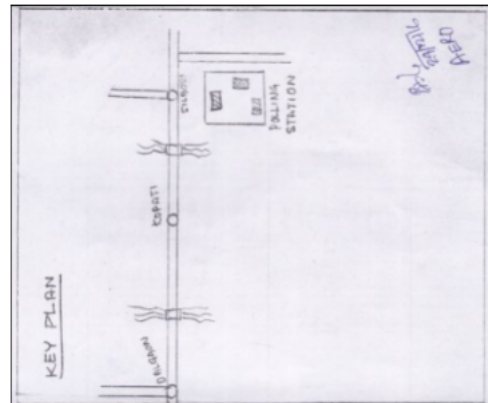

নিৰ্বাচক পঞ্জীয়ন বিষয়াৰ স্বাক্ষৰ

Nazri Naksha

Google Map View

Polling Station Building Front View

ভোটগ্ৰহন কেন্দ্ৰৰ সন্মুখৰ দৃশ্য

Cad View

Key MAP View

1 নাম : জমিলা খাতুন স্বামীৰ নাম: জামাল উদ্দিন ঘৰ নং : 1 বয়স : 31 লিঙ্গ : মহিলা	DNB0514729 ফটো উপলব্ধ	2 নাম : খুশেদা বেগম স্বামীৰ নাম: মঃ আমজাত আলী ঘৰ নং : 2 বয়স : 32 লিঙ্গ : মহিলা	DNB1744123 ফটো উপলব্ধ	#2 3 নাম : বহমান আলী পিতাৰ নাম: নুৰ আলী ঘৰ নং : 03 বয়স : 34 লিঙ্গ : পুৰুষ	DNB1734561 ফটো উপলব্ধ
#2 4 নাম : ছিদ্দিক আলী পিতাৰ নাম: নুৰ আলী ঘৰ নং : 03 বয়স : 28 লিঙ্গ : পুৰুষ	DNB5089750 ফটো উপলব্ধ	5 নাম : হালিমিন নেছা স্বামীৰ নাম: আবুল হুছেইন ঘৰ নং : 8 বয়স : 69 লিঙ্গ : মহিলা	DNB1734583 ফটো উপলব্ধ	6 নাম : ছাহাৰা খাতুন পিতাৰ নাম: আবুল হুছেইন ঘৰ নং : 8 বয়স : 51 লিঙ্গ : মহিলা	DNB2016333 ফটো উপলব্ধ
7 নাম : মতিজা খাতুন স্বামীৰ নাম: আবুল হুছেইন ঘৰ নং : 8 বয়স : 50 লিঙ্গ : মহিলা	DNB1743915 ফটো উপলব্ধ	8 নাম : ছামেদ আলি পিতাৰ নাম: আবুল হুছেইন ঘৰ নং : 8 বয়স : 49 লিঙ্গ : পুৰুষ	DNB1734594 ফটো উপলব্ধ	9 নাম : জায়েদা খাতুন স্বামীৰ নাম: ছামেদ আলি ঘৰ নং : 8 বয়স : 44 লিঙ্গ : মহিলা	DNB1734607 ফটো উপলব্ধ
10 নাম : হাছমত আলী পিতাৰ নাম: অবৈদ আলী ঘৰ নং : 8 বয়স : 32 লিঙ্গ : পুৰুষ	DNB0512210 ফটো উপলব্ধ	11 নাম : ছাবিনা বেগম পিতাৰ নাম: ছামেদ আলী ঘৰ নং : 4 বয়স : 24 লিঙ্গ : মহিলা	ECF0318949 ফটো উপলব্ধ	12 নাম : মুকছিদুল ইছলাম পিতাৰ নাম: হাছমত আলী ঘৰ নং : 4 বয়স : 20 লিঙ্গ : পুৰুষ	ECF0115444 ফটো উপলব্ধ
13 নাম : হামেদ আলি পিতাৰ নাম: আবুল হুছেইন ঘৰ নং : 8ক বয়স : 54 লিঙ্গ : পুৰুষ	DNB1734618 ফটো উপলব্ধ	14 নাম : মমিৰন নেচা স্বামীৰ নাম: হামেদ আলি ঘৰ নং : 8ক বয়স : 46 লিঙ্গ : মহিলা	DNB1734629 ফটো উপলব্ধ	15 নাম : মন্নাছ আলি পিতাৰ নাম: আব্দুল হুছেইন ঘৰ নং : 5 বয়স : 59 লিঙ্গ : পুৰুষ	DNB1734630 ফটো উপলব্ধ
16 নাম : সৰত ভান স্বামীৰ নাম: মন্নাছ আলি ঘৰ নং : 5 বয়স : 54 লিঙ্গ : মহিলা	DNB1734641 ফটো উপলব্ধ	17 নাম : সৰজ জামাল পিতাৰ নাম: মুন্নাশ আলী ঘৰ নং : 5 বয়স : 37 লিঙ্গ : পুৰুষ	DNB1734652 ফটো উপলব্ধ	18 নাম : মজিৰন নেছা স্বামীৰ নাম: সৰজ জামাল ঘৰ নং : 5 বয়স : 33 লিঙ্গ : মহিলা	DNB1734663 ফটো উপলব্ধ
19 নাম : মোজামিল হক পিতাৰ নাম: মন্নাছ আলী ঘৰ নং : 5 বয়স : 27 লিঙ্গ : পুৰুষ	DNB2060820 ফটো উপলব্ধ	20 নাম : নুৰজামাল হক পিতাৰ নাম: মন্নাছ আলী ঘৰ নং : 5 বয়স : 26 লিঙ্গ : পুৰুষ	DNB0434266 ফটো উপলব্ধ	21 নাম : মোবাৰক আলী পিতাৰ নাম: মন্নাছ আলী ঘৰ নং : 5 বয়স : 26 লিঙ্গ : পুৰুষ	DNB2060838 ফটো উপলব্ধ
22 নাম : এলিজা বেগম স্বামীৰ নাম: আব্দুল ছালাম ঘৰ নং : 5ক বয়স : 28 লিঙ্গ : মহিলা	DNB0232017 ফটো উপলব্ধ	# 23 নাম : ফিৰোজা খাতুন স্বামীৰ নাম: চুলতান আলী ঘৰ নং : 5ক বয়স : 28 লিঙ্গ : মহিলা	DNB0566828 ফটো উপলব্ধ	24 নাম : ছামিৰন নেচা স্বামীৰ নাম: বাদশ্বা আলি ঘৰ নং : 5ক বয়স : 59 লিঙ্গ : মহিলা	DNB1734674 ফটো উপলব্ধ
25 নাম : আঃছালাম পিতাৰ নাম: বাদশ্বা আলি ঘৰ নং : 5ক বয়স : 44 লিঙ্গ : পুৰুষ	DNB1734685 ফটো উপলব্ধ	D 26 নাম : আজিমুদ্দিন পিতাৰ নাম: মহিম আলি ঘৰ নং : 6 বয়স : 74 লিঙ্গ : পুৰুষ	DNB1734709 ফটো উপলব্ধ	D 27 নাম : হাজাৰা খাতুন স্বামীৰ নাম: আজিমুদ্দিন আলি ঘৰ নং : 6 বয়স : 67 লিঙ্গ : মহিলা	DNB1734710 ফটো উপলব্ধ
28 নাম : হাসৰ উদ্দিন পিতাৰ নাম: আজিমুদ্দিন ঘৰ নং : 6 বয়স : 42 লিঙ্গ : পুৰুষ	DNB1734721 ফটো উপলব্ধ	29 নাম : হাবিবা খাতুন স্বামীৰ নাম: হাসৰ উদ্দিন ঘৰ নং : 6 বয়স : 39 লিঙ্গ : মহিলা	DNB1734732 ফটো উপলব্ধ	30 নাম : হাকিম উদ্দিন পিতাৰ নাম: আজিমুদ্দিন ঘৰ নং : 6 বয়স : 38 লিঙ্গ : পুৰুষ	DNB1734743 ফটো উপলব্ধ