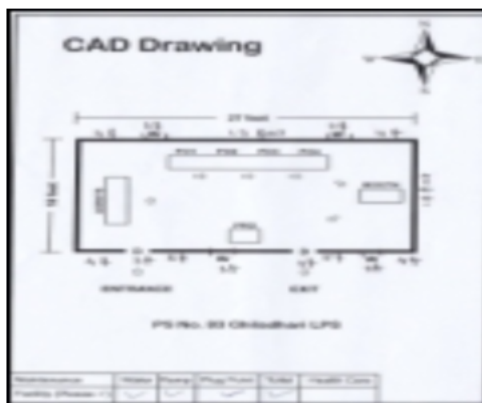

নিৰ্বাচক পঞ্জীয়ন বিষয়াৰ স্বাক্ষৰ

Nazri Naksha

Google Map View

Polling Station Building Front View

ভোটগ্ৰহন কেন্দ্ৰৰ সন্মুখৰ দৃশ্য

Cad View

Key MAP View

1 নাম : আতিউৰ বহমান পিতাৰ নাম: কাশেম আলী ঘৰ নং : 1 বয়স : 25 লিঙ্গ : পুৰুষ	DNB0387332 ফটো উপলব্ধ	2 নাম : আলমিনা বেগম স্বামীৰ নাম: আতিউৰ বহমান ঘৰ নং : 1 বয়স : 25 লিঙ্গ : মহিলা	DNB5091244 ফটো উপলব্ধ	# 3 নাম : ফলেছা বেগম পিতাৰ নাম: আজমত আলী ঘৰ নং : 1 বয়স : 25 লিঙ্গ : মহিলা	DNB0678706 ফটো উপলব্ধ
4 নাম : খয়বৰ আলী পিতাৰ নাম: মেহাৰ আলী ঘৰ নং : 2 বয়স : 28 লিঙ্গ : পুৰুষ	DNB0581553 ফটো উপলব্ধ	5 নাম : ছুৰতান বেগম স্বামীৰ নাম: আজিবৰ আলী ঘৰ নং : 2 বয়স : 27 লিঙ্গ : মহিলা	DNB0387282 ফটো উপলব্ধ	6 নাম : তোৰতান বেগম স্বামীৰ নাম: আইবৰ বহমান ঘৰ নং : 2 বয়স : 25 লিঙ্গ : মহিলা	DNB0581520 ফটো উপলব্ধ
7 নাম : ছুবেদা বেগম স্বামীৰ নাম: আমিৰ আলী ঘৰ নং : 2 বয়স : 25 লিঙ্গ : মহিলা	DNB0633271 ফটো উপলব্ধ	8 নাম : এবাদুল ইছলাম পিতাৰ নাম: সাহাৰ আলী ঘৰ নং : 2 বয়স : 24 লিঙ্গ : পুৰুষ	DNB1482835 ফটো উপলব্ধ	9 নাম : ফৰিদুল ইছলাম পিতাৰ নাম: শুকুৰ আলী ঘৰ নং : 33 বয়স : 20 লিঙ্গ : পুৰুষ	ECF0355669 ফটো উপলব্ধ
10 নাম : গোলাপ হুছেইন পিতাৰ নাম: বাহিম আলী ঘৰ নং : 4 বয়স : 25 লিঙ্গ : পুৰুষ	DNB0622407 ফটো উপলব্ধ	11 নাম : গোলাপ হুছেইন পিতাৰ নাম: কুদ্রত আলী ঘৰ নং : 05 বয়স : 27 লিঙ্গ : পুৰুষ	DNB0615674 ফটো উপলব্ধ	12 নাম : আশ্বিয়া খাতুন পিতাৰ নাম: আকীছ আলী ঘৰ নং : 6 বয়স : 27 লিঙ্গ : মহিলা	DNB0624809 ফটো উপলব্ধ
13 নাম : হাজেৰা খাতুন স্বামীৰ নাম: আছেন আলী ঘৰ নং : 9 বয়স : 28 লিঙ্গ : মহিলা	DNB0613802 ফটো উপলব্ধ	14 নাম : ছমিৰ আলী পিতাৰ নাম: হোছেন আলী ঘৰ নং : 9 বয়স : 28 লিঙ্গ : পুৰুষ	DNB0613695 ফটো উপলব্ধ	15 নাম : হেজবিনা ইয়াছমিন স্বামীৰ নাম: ছমিৰ আলী ঘৰ নং : 9 বয়স : 23 লিঙ্গ : মহিলা	ECF0353730 ফটো উপলব্ধ
16 নাম : ছহিদুল ইছলাম পিতাৰ নাম: আতৰ আলী ঘৰ নং : 12 বয়স : 25 লিঙ্গ : পুৰুষ	ECF0131722 ফটো উপলব্ধ	S 17 নাম : আলী হুছেইন পিতাৰ নাম: আলী আকবৰ ঘৰ নং : 13 বয়স : 26 লিঙ্গ : পুৰুষ	DNB0618546 ফটো উপলব্ধ	S 18 নাম : ওছনা বেগম স্বামীৰ নাম: বস্তম আলী ঘৰ নং : 13 বয়স : 32 লিঙ্গ : মহিলা	DNB1735166 ফটো উপলব্ধ
S 19 নাম : হোৰহাব আকীছ পিতাৰ নাম: সাহাৰ আলী ঘৰ নং : 13 বয়স : 25 লিঙ্গ : পুৰুষ	DNB0619510 ফটো উপলব্ধ	20 নাম : মহৰ আলী পিতাৰ নাম: তাছৰ আলী ঘৰ নং : 14 বয়স : 27 লিঙ্গ : পুৰুষ	DNB0620005 ফটো উপলব্ধ	21 নাম : আকলিমা খাতুন স্বামীৰ নাম: বজব আলী ঘৰ নং : 14 বয়স : 26 লিঙ্গ : মহিলা	DNB1762186 ফটো উপলব্ধ
22 নাম : শহিদুল ইছলাম পিতাৰ নাম: কাশেম আলী ঘৰ নং : 19 বয়স : 29 লিঙ্গ : পুৰুষ	DNB1654482 ফটো উপলব্ধ	23 নাম : আব্দুল বহমান পিতাৰ নাম: আব্দুল মাজিদ ঘৰ নং : 19 বয়স : 25 লিঙ্গ : পুৰুষ	DNB0387324 ফটো উপলব্ধ	S 24 নাম : হুছেইন আলী পিতাৰ নাম: আব্দুল মজিদ ঘৰ নং : 19 বয়স : 26 লিঙ্গ : পুৰুষ	DNB0637017 ফটো উপলব্ধ
S 25 নাম : ধান খাতুন স্বামীৰ নাম: অয়নাল হক ঘৰ নং : 23 বয়স : 26 লিঙ্গ : মহিলা	DNB0630004 ফটো উপলব্ধ	26 নাম : চাবিনী বেগম স্বামীৰ নাম: বজব আলী ঘৰ নং : 23 বয়স : 26 লিঙ্গ : মহিলা	DNB0609123 ফটো উপলব্ধ	27 নাম : ছালেমা খাতুন স্বামীৰ নাম: অংছেৰ আলী ঘৰ নং : 28 বয়স : 76 লিঙ্গ : মহিলা	DNB1903830 ফটো উপলব্ধ
28 নাম : আমফুল নেছা পিতাৰ নাম: অংছেৰ আলী ঘৰ নং : 28 বয়স : 38 লিঙ্গ : মহিলা	DNB1174010 ফটো উপলব্ধ	29 নাম : তাৰাতান স্বামীৰ নাম: খাজা হাসিমুদ্দিন ঘৰ নং : 28 বয়স : 24 লিঙ্গ : মহিলা	DNB1113752 ফটো উপলব্ধ	30 নাম : শ্যাইমালা পিতাৰ নাম: শেৰ আলী ঘৰ নং : 29 বয়স : 51 লিঙ্গ : মহিলা	DNB1903822 ফটো উপলব্ধ