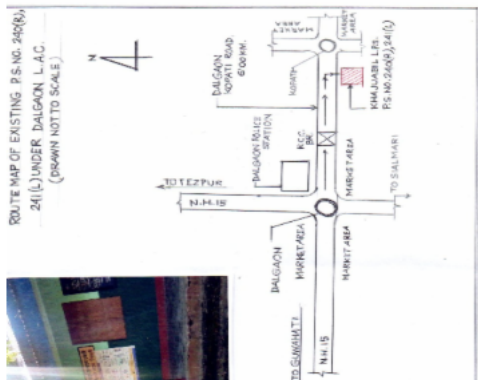

নিৰ্বাচক পঞ্জীয়ন বিষয়াৰ স্বাক্ষৰ

Nazri Naksha

Google Map View

Polling Station Building Front View

ভোটগ্ৰহন কেন্দ্ৰৰ সন্মুখৰ দৃশ্য

Cad View

Key MAP View

1 নাম : আতিউৰ বহমান পিতাৰ নাম: কাশেম আলী ঘৰ নং : 1 বয়স : 25 লিঙ্গ : পুৰুষ	DNB0387332 ফটো উপলব্ধ	2 নাম : আলমিনা বেগম স্বামীৰ নাম: আতিউৰ বহমান ঘৰ নং : 1 বয়স : 25 লিঙ্গ : মহিলা	DNB5091244 ফটো উপলব্ধ	# 3 নাম : ফলেছা বেগম পিতাৰ নাম: আজমত আলী ঘৰ নং : 1 বয়স : 25 লিঙ্গ : মহিলা	DNB0678706 ফটো উপলব্ধ
4 নাম : খয়বৰ আলী পিতাৰ নাম: মেহাৰ আলী ঘৰ নং : 2 বয়স : 28 লিঙ্গ : পুৰুষ	DNB0581553 ফটো উপলব্ধ	5 নাম : ছুৰতান বেগম স্বামীৰ নাম: আজিবৰ আলী ঘৰ নং : 2 বয়স : 27 লিঙ্গ : মহিলা	DNB0387282 ফটো উপলব্ধ	6 নাম : তোৰতান বেগম স্বামীৰ নাম: আইবৰ বহমান ঘৰ নং : 2 বয়স : 25 লিঙ্গ : মহিলা	DNB0581520 ফটো উপলব্ধ
7 নাম : ছুবেদা বেগম স্বামীৰ নাম: আমিৰ আলী ঘৰ নং : 2 বয়স : 25 লিঙ্গ : মহিলা	DNB0633271 ফটো উপলব্ধ	8 নাম : এবাদুল ইছলাম পিতাৰ নাম: সাহাৰ আলী ঘৰ নং : 2 বয়স : 24 লিঙ্গ : পুৰুষ	DNB1482835 ফটো উপলব্ধ	9 নাম : ফৰিদুল ইছলাম পিতাৰ নাম: শুকুৰ আলী ঘৰ নং : 33 বয়স : 20 লিঙ্গ : পুৰুষ	ECF0355669 ফটো উপলব্ধ
10 নাম : গোলাপ হুছেইন পিতাৰ নাম: বাহিম আলী ঘৰ নং : 4 বয়স : 25 লিঙ্গ : পুৰুষ	DNB0622407 ফটো উপলব্ধ	11 নাম : গোলাপ হুছেইন পিতাৰ নাম: কুদ্রত আলী ঘৰ নং : 05 বয়স : 27 লিঙ্গ : পুৰুষ	DNB0615674 ফটো উপলব্ধ	12 নাম : আশ্বিয়া খাতুন পিতাৰ নাম: আকীছ আলী ঘৰ নং : 6 বয়স : 27 লিঙ্গ : মহিলা	DNB0624809 ফটো উপলব্ধ
13 নাম : হাজেৰা খাতুন স্বামীৰ নাম: আছেন আলী ঘৰ নং : 9 বয়স : 28 লিঙ্গ : মহিলা	DNB0613802 ফটো উপলব্ধ	14 নাম : ছমিৰ আলী পিতাৰ নাম: হোছেন আলী ঘৰ নং : 9 বয়স : 28 লিঙ্গ : পুৰুষ	DNB0613695 ফটো উপলব্ধ	15 নাম : হেজবিনা ইয়াছমিন স্বামীৰ নাম: ছমিৰ আলী ঘৰ নং : 9 বয়স : 23 লিঙ্গ : মহিলা	ECF0353730 ফটো উপলব্ধ
16 নাম : ছহিদুল ইছলাম পিতাৰ নাম: আতৰ আলী ঘৰ নং : 12 বয়স : 25 লিঙ্গ : পুৰুষ	ECF0131722 ফটো উপলব্ধ	S 17 নাম : আলী হুছেইন পিতাৰ নাম: আলী আকবৰ ঘৰ নং : 13 বয়স : 26 লিঙ্গ : পুৰুষ	DNB0618546 ফটো উপলব্ধ	S 18 নাম : ওছনা বেগম স্বামীৰ নাম: বস্তম আলী ঘৰ নং : 13 বয়স : 32 লিঙ্গ : মহিলা	DNB1735166 ফটো উপলব্ধ
S 19 নাম : হোৰহাব আকীছ পিতাৰ নাম: সাহাৰ আলী ঘৰ নং : 13 বয়স : 25 লিঙ্গ : পুৰুষ	DNB0619510 ফটো উপলব্ধ	20 নাম : মহৰ আলী পিতাৰ নাম: তাছৰ আলী ঘৰ নং : 14 বয়স : 27 লিঙ্গ : পুৰুষ	DNB0620005 ফটো উপলব্ধ	21 নাম : আকলিমা খাতুন স্বামীৰ নাম: বজব আলী ঘৰ নং : 14 বয়স : 26 লিঙ্গ : মহিলা	DNB1762186 ফটো উপলব্ধ
22 নাম : শহিদুল ইছলাম পিতাৰ নাম: কাশেম আলী ঘৰ নং : 19 বয়স : 29 লিঙ্গ : পুৰুষ	DNB1654482 ফটো উপলব্ধ	23 নাম : আব্দুল বহমান পিতাৰ নাম: আব্দুল মাজিদ ঘৰ নং : 19 বয়স : 25 লিঙ্গ : পুৰুষ	DNB0387324 ফটো উপলব্ধ	S 24 নাম : হুছেইন আলী পিতাৰ নাম: আব্দুল মজিদ ঘৰ নং : 19 বয়স : 26 লিঙ্গ : পুৰুষ	DNB0637017 ফটো উপলব্ধ
S 25 নাম : ধান খাতুন স্বামীৰ নাম: অয়নাল হক ঘৰ নং : 23 বয়স : 26 লিঙ্গ : মহিলা	DNB0630004 ফটো উপলব্ধ	26 নাম : চাবিনী বেগম স্বামীৰ নাম: বজব আলী ঘৰ নং : 23 বয়স : 26 লিঙ্গ : মহিলা	DNB0609123 ফটো উপলব্ধ	27 নাম : ছালেমা খাতুন স্বামীৰ নাম: অংছেৰ আলী ঘৰ নং : 28 বয়স : 76 লিঙ্গ : মহিলা	DNB1903830 ফটো উপলব্ধ
28 নাম : আমফুল নেছা পিতাৰ নাম: অংছেৰ আলী ঘৰ নং : 28 বয়স : 38 লিঙ্গ : মহিলা	DNB1174010 ফটো উপলব্ধ	29 নাম : তাৰাতান স্বামীৰ নাম: খাজা হাসিমুদ্দিন ঘৰ নং : 28 বয়স : 24 লিঙ্গ : মহিলা	DNB1113752 ফটো উপলব্ধ	30 নাম : শ্যাইমালা পিতাৰ নাম: শেৰ আলী ঘৰ নং : 29 বয়স : 51 লিঙ্গ : মহিলা	DNB1903822 ফটো উপলব্ধ