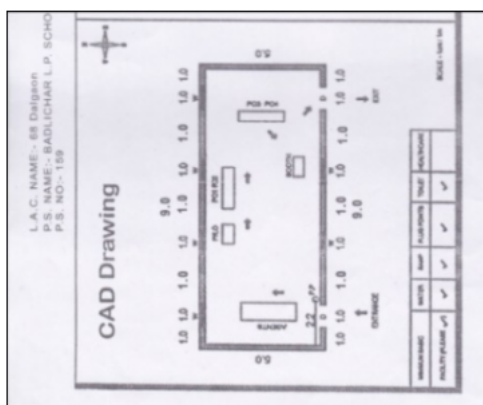

নিৰ্বাচক পঞ্জীয়ন বিষয়াৰ স্বাক্ষৰ

Nazri Naksha

Google Map View

Polling Station Building Front View

ভোটগ্ৰহন কেন্দ্ৰৰ সন্মুখৰ দৃশ্য

Cad View

Key MAP View

1 নাম : মমতা খাতন স্বামীৰ নাম: জয়নাল আদিন ঘৰ নং : ৫৫ বয়স : 40 লিঙ্গ : মহিলা	DNB1543164	#2 2 নাম : জামেনা খাতন পিতাৰ নাম: তালেপ ঘৰ নং : 98 বয়স : 29 লিঙ্গ : মহিলা	DNB0022467	3 নাম : কাবিলুদ্দিন পিতাৰ নাম: কোৰবান আলী ঘৰ নং : ১০০ বয়স : 67 লিঙ্গ : পুৰুষ	DNB1542616
4 নাম : ছাফিয়া খাতন স্বামীৰ নাম: কাবিলুদ্দিন ঘৰ নং : ১০০ বয়স : 63 লিঙ্গ : মহিলা	DNB1542627	5 নাম : গাজিউৰ বহমান পিতাৰ নাম: কাবিলুদ্দিন ঘৰ নং : ১০০ বয়স : 42 লিঙ্গ : পুৰুষ	DNB1542638	6 নাম : ইদ্রিছ আলী পিতাৰ নাম: কাবিলুদ্দিন ঘৰ নং : ১০০ বয়স : 40 লিঙ্গ : পুৰুষ	DNB1542650
7 নাম : হামেদা খাতন স্বামীৰ নাম: গাজিউৰ বহমান ঘৰ নং : ১০০ বয়স : 39 লিঙ্গ : মহিলা	DNB1542649	8 নাম : আনোৱাৰা বেগম স্বামীৰ নাম: ইদ্রিছ আলী ঘৰ নং : ১০০ বয়স : 38 লিঙ্গ : মহিলা	DNB1542661	9 নাম : জিন্নত আলি পিতাৰ নাম: কাবিলুদ্দিন ঘৰ নং : ১০০ বয়স : 32 লিঙ্গ : পুৰুষ	DNB1996674
10 নাম : ইছব আলী পিতাৰ নাম: কাবিলুদ্দিন ঘৰ নং : ১০০ বয়স : 31 লিঙ্গ : পুৰুষ	DNB1996765	11 নাম : ইস্তাজ আলি পিতাৰ নাম: কাবিলুদ্দিন ঘৰ নং : ১০০ বয়স : 30 লিঙ্গ : পুৰুষ	DNB1996721	12 নাম : ছালেমা খাতন স্বামীৰ নাম: ইছব আলি ঘৰ নং : 100 বয়স : 29 লিঙ্গ : মহিলা	DNB0006668
13 নাম : ৰাবিয়া খাতন স্বামীৰ নাম: মহৰাদ্দিন - ঘৰ নং : ১০০ক বয়স : 29 লিঙ্গ : মহিলা	DNB0498063	# 14 নাম : ইছলামুদ্দিন পিতাৰ নাম: কাহিৰত আলী ঘৰ নং : ১০০ক বয়স : 29 লিঙ্গ : পুৰুষ	DNB0016588	15 নাম : ছকিনা খাতন স্বামীৰ নাম: জিন্নত আলি ঘৰ নং : 100 বয়স : 27 লিঙ্গ : মহিলা	DNB0007229
16 নাম : জমিলা খাতন স্বামীৰ নাম: ইস্তাজ আলী ঘৰ নং : 100 বয়স : 25 লিঙ্গ : মহিলা	DNB0616532	17 নাম : পাৰবিনা ইয়াছমিন স্বামীৰ নাম: ইনছৰ আলী ঘৰ নং : 100 বয়স : 23 লিঙ্গ : মহিলা	ECF0032045	18 নাম : মুক্তাৰ আলী পিতাৰ নাম: শৰিয়ত আলী ঘৰ নং : 100ক বয়স : 21 লিঙ্গ : পুৰুষ	ECF0234286
19 নাম : হামিদৰ বহমান পিতাৰ নাম: গাজিউৰ বহমান ঘৰ নং : 100 বয়স : 20 লিঙ্গ : পুৰুষ	ECF0161083	20 নাম : ৰুকিয়া বেগম পিতাৰ নাম: শৰিয়ত আলী ঘৰ নং : 100 ক বয়স : 29 লিঙ্গ : মহিলা	DNB0620443	21 নাম : শুকৰি খাতন পিতাৰ নাম: শৰিয়ত আলী ঘৰ নং : 100 ক বয়স : 27 লিঙ্গ : মহিলা	DNB0619114
22 নাম : ৰেচমত আলী পিতাৰ নাম: সুৰজ আলী ঘৰ নং : 100এ বয়স : 23 লিঙ্গ : পুৰুষ	DNB2120277	23 নাম : তাছলিমা খাতন স্বামীৰ নাম: নৰ ইছলাম ঘৰ নং : 100(ক) বয়স : 29 লিঙ্গ : মহিলা	DNB0618082	# 24 নাম : আকতাৰ আলি পিতাৰ নাম: শৰিয়ত আলি ঘৰ নং : 100ক বয়স : 34 লিঙ্গ : পুৰুষ	DNB0006288
25 নাম : মহৰ উদ্দিন পিতাৰ নাম: সুৰজ আলি ঘৰ নং : 100ক বয়স : 31 লিঙ্গ : পুৰুষ	DNB0006817	# 26 নাম : নৰজাহান খাতন স্বামীৰ নাম: ফকৰুদ্দিন আহমেদ ঘৰ নং : 100ক বয়স : 29 লিঙ্গ : মহিলা	DNB0006627	E 27 নাম : বিল্লাল আলি পিতাৰ নাম: সুৰজ আলি ঘৰ নং : 100ক বয়স : 29 লিঙ্গ : পুৰুষ	DNB0006676
# 28 নাম : ইছমিতাৰা বেগম স্বামীৰ নাম: হেকমত আলি ঘৰ নং : ১০০ক বয়স : 30 লিঙ্গ : মহিলা	DNB0334177	# 29 নাম : দিলজান নেছা স্বামীৰ নাম: ইছলামুদ্দিন ঘৰ নং : ১০০ক বয়স : 28 লিঙ্গ : মহিলা	DNB0334326	# 30 নাম : নৰ ইছলাম পিতাৰ নাম: কাহিৰত আলি ঘৰ নং : ১০০ক বয়স : 27 লিঙ্গ : পুৰুষ	DNB0334409