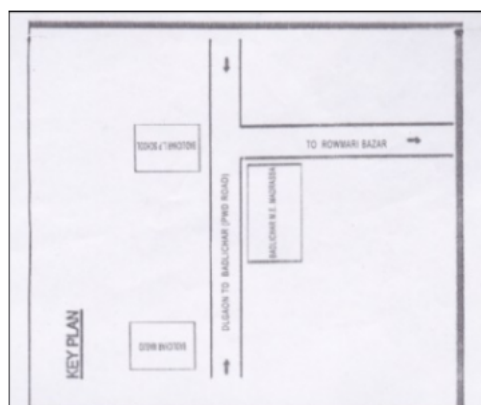

নিৰ্বাচক পঞ্জীয়ন বিষয়াৰ স্বাক্ষৰ

Nazri Naksha

Google Map View

Polling Station Building Front View

ভোটগ্ৰহন কেন্দ্ৰৰ সন্মুখৰ দৃশ্য

Cad View

Key MAP View

1 নাম : মমতা খাতন স্বামীৰ নাম: জয়নাল আদিন ঘৰ নং : ৫৫ বয়স : 40 লিঙ্গ : মহিলা	DNB1543164	#2 2 নাম : জামেনা খাতন পিতাৰ নাম: তালেপ ঘৰ নং : 98 বয়স : 29 লিঙ্গ : মহিলা	DNB0022467	3 নাম : কাবিলুদ্দিন পিতাৰ নাম: কোৰবান আলী ঘৰ নং : ১০০ বয়স : 67 লিঙ্গ : পুৰুষ	DNB1542616
4 নাম : ছাফিয়া খাতন স্বামীৰ নাম: কাবিলুদ্দিন ঘৰ নং : ১০০ বয়স : 63 লিঙ্গ : মহিলা	DNB1542627	5 নাম : গাজিউৰ বহমান পিতাৰ নাম: কাবিলুদ্দিন ঘৰ নং : ১০০ বয়স : 42 লিঙ্গ : পুৰুষ	DNB1542638	6 নাম : ইদ্রিছ আলী পিতাৰ নাম: কাবিলুদ্দিন ঘৰ নং : ১০০ বয়স : 40 লিঙ্গ : পুৰুষ	DNB1542650
7 নাম : হামেদা খাতন স্বামীৰ নাম: গাজিউৰ বহমান ঘৰ নং : ১০০ বয়স : 39 লিঙ্গ : মহিলা	DNB1542649	8 নাম : আনোৱাৰা বেগম স্বামীৰ নাম: ইদ্রিছ আলী ঘৰ নং : ১০০ বয়স : 38 লিঙ্গ : মহিলা	DNB1542661	9 নাম : জিন্নত আলি পিতাৰ নাম: কাবিলুদ্দিন ঘৰ নং : ১০০ বয়স : 32 লিঙ্গ : পুৰুষ	DNB1996674
10 নাম : ইছব আলী পিতাৰ নাম: কাবিলুদ্দিন ঘৰ নং : ১০০ বয়স : 31 লিঙ্গ : পুৰুষ	DNB1996765	11 নাম : ইস্তাজ আলি পিতাৰ নাম: কাবিলুদ্দিন ঘৰ নং : ১০০ বয়স : 30 লিঙ্গ : পুৰুষ	DNB1996721	12 নাম : ছালেমা খাতন স্বামীৰ নাম: ইছব আলি ঘৰ নং : 100 বয়স : 29 লিঙ্গ : মহিলা	DNB0006668
13 নাম : ৰাবিয়া খাতন স্বামীৰ নাম: মহৰাদ্দিন - ঘৰ নং : ১০০ক বয়স : 29 লিঙ্গ : মহিলা	DNB0498063	# 14 নাম : ইছলামুদ্দিন পিতাৰ নাম: কাহিৰত আলী ঘৰ নং : ১০০ক বয়স : 29 লিঙ্গ : পুৰুষ	DNB0016588	15 নাম : ছকিনা খাতন স্বামীৰ নাম: জিন্নত আলি ঘৰ নং : 100 বয়স : 27 লিঙ্গ : মহিলা	DNB0007229
16 নাম : জমিলা খাতন স্বামীৰ নাম: ইস্তাজ আলী ঘৰ নং : 100 বয়স : 25 লিঙ্গ : মহিলা	DNB0616532	17 নাম : পাৰবিনা ইয়াছমিন স্বামীৰ নাম: ইনছৰ আলী ঘৰ নং : 100 বয়স : 23 লিঙ্গ : মহিলা	ECF0032045	18 নাম : মুক্তাৰ আলী পিতাৰ নাম: শৰিয়ত আলী ঘৰ নং : 100ক বয়স : 21 লিঙ্গ : পুৰুষ	ECF0234286
19 নাম : হামিদৰ বহমান পিতাৰ নাম: গাজিউৰ বহমান ঘৰ নং : 100 বয়স : 20 লিঙ্গ : পুৰুষ	ECF0161083	20 নাম : ৰুকিয়া বেগম পিতাৰ নাম: শৰিয়ত আলী ঘৰ নং : 100 ক বয়স : 29 লিঙ্গ : মহিলা	DNB0620443	21 নাম : শুকৰি খাতন পিতাৰ নাম: শৰিয়ত আলী ঘৰ নং : 100 ক বয়স : 27 লিঙ্গ : মহিলা	DNB0619114
22 নাম : ৰেচমত আলী পিতাৰ নাম: সুৰজ আলী ঘৰ নং : 100এ বয়স : 23 লিঙ্গ : পুৰুষ	DNB2120277	23 নাম : তাছলিমা খাতন স্বামীৰ নাম: নৰ ইছলাম ঘৰ নং : 100(ক) বয়স : 29 লিঙ্গ : মহিলা	DNB0618082	# 24 নাম : আকতাৰ আলি পিতাৰ নাম: শৰিয়ত আলি ঘৰ নং : 100ক বয়স : 34 লিঙ্গ : পুৰুষ	DNB0006288
25 নাম : মহৰ উদ্দিন পিতাৰ নাম: সুৰজ আলি ঘৰ নং : 100ক বয়স : 31 লিঙ্গ : পুৰুষ	DNB0006817	# 26 নাম : নৰজাহান খাতন স্বামীৰ নাম: ফকৰুদ্দিন আহমেদ ঘৰ নং : 100ক বয়স : 29 লিঙ্গ : মহিলা	DNB0006627	E 27 নাম : বিল্লাল আলি পিতাৰ নাম: সুৰজ আলি ঘৰ নং : 100ক বয়স : 29 লিঙ্গ : পুৰুষ	DNB0006676
# 28 নাম : ইছমিতাৰা বেগম স্বামীৰ নাম: হেকমত আলি ঘৰ নং : ১০০ক বয়স : 30 লিঙ্গ : মহিলা	DNB0334177	# 29 নাম : দিলজান নেছা স্বামীৰ নাম: ইছলামুদ্দিন ঘৰ নং : ১০০ক বয়স : 28 লিঙ্গ : মহিলা	DNB0334326	# 30 নাম : নৰ ইছলাম পিতাৰ নাম: কাহিৰত আলি ঘৰ নং : ১০০ক বয়স : 27 লিঙ্গ : পুৰুষ	DNB0334409