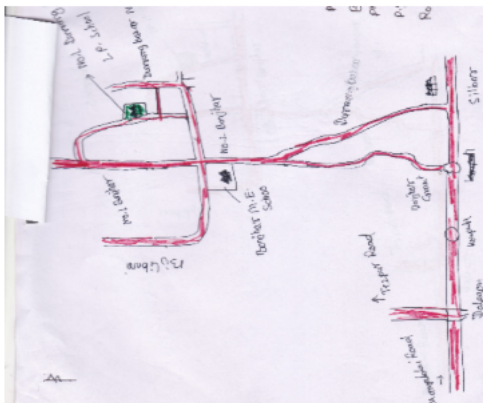

Nazri Naksha