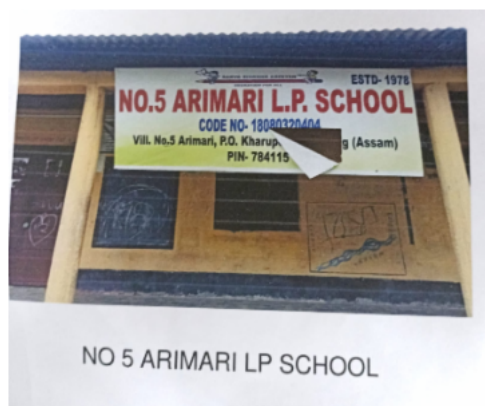

নিৰ্বাচক পঞ্জীয়ন বিষয়াৰ স্বাক্ষৰ

Nazri Naksha

Google Map View

Polling Station Building Front View

ভোটগ্ৰহন কেন্দ্ৰৰ সন্মুখৰ দৃশ্য

Cad View

Key MAP View

1 নাম : আমেনা খাতুন পিতাৰ নাম: আব্দুল্লা হক ঘৰ নং : 318 বয়স : 20 লিঙ্গ : মহিলা	ECF0280925 ফটো উপলব্ধ	2 নাম : নূৰ মহাম্মদ পিতাৰ নাম: শাহা আলী ঘৰ নং : 393 বয়স : 63 লিঙ্গ : পুৰুষ	DNB1518496 ফটো উপলব্ধ	3 নাম : আব্দুল হাই পিতাৰ নাম: চোমচেৰ আলী ঘৰ নং : 393 বয়স : 51 লিঙ্গ : পুৰুষ	DNB1518474 ফটো উপলব্ধ
4 নাম : কছেৰ আলী পিতাৰ নাম: চোমচেৰ আলী ঘৰ নং : 393 বয়স : 46 লিঙ্গ : পুৰুষ	DNB1518485 ফটো উপলব্ধ	5 নাম : হালিমা খাতুন স্বামীৰ নাম: কছেৰ আলী ঘৰ নং : 393 বয়স : 41 লিঙ্গ : মহিলা	DNB1518510 ফটো উপলব্ধ	6 নাম : অমেলা খাতুন স্বামীৰ নাম: নূৰ মহাম্মদ ঘৰ নং : 393 বয়স : 38 লিঙ্গ : মহিলা	DNB1518509 ফটো উপলব্ধ
7 নাম : আহাম্মদ আলী পিতাৰ নাম: আব্দুল হাই ঘৰ নং : 393 বয়স : 21 লিঙ্গ : পুৰুষ	ECF0289942 ফটো উপলব্ধ	8 নাম : হানিফ আলী পিতাৰ নাম: কছেৰ আলী ঘৰ নং : 393 বয়স : 21 লিঙ্গ : পুৰুষ	ECF0305318 ফটো উপলব্ধ	9 নাম : মহাম্মদ আলী পিতাৰ নাম: আব্দুল হাই ঘৰ নং : 393 বয়স : 19 লিঙ্গ : পুৰুষ	ECF0334060 ফটো উপলব্ধ
10 নাম : মজিবৰ বহমান পিতাৰ নাম: ছেনুদ্দিন ঘৰ নং : 398 বয়স : 65 লিঙ্গ : পুৰুষ	DNB1518521 ফটো উপলব্ধ	11 নাম : ফুলভানু বেগম স্বামীৰ নাম: মজিবৰ বহমান ঘৰ নং : 398 বয়স : 60 লিঙ্গ : মহিলা	DNB1518532 ফটো উপলব্ধ	12 নাম : নাজিম আলী পিতাৰ নাম: মজিবৰ বহমান ঘৰ নং : 398 বয়স : 34 লিঙ্গ : পুৰুষ	DNB1522118 ফটো উপলব্ধ
S 13 নাম : ইব্রাহিম আলী পিতাৰ নাম: সৎশেৰ আলী ঘৰ নং : 398 বয়স : 81 লিঙ্গ : পুৰুষ	DNB1522107 ফটো উপলব্ধ	14 নাম : মজিবৰ নেছা স্বামীৰ নাম: নাজিম আলী ঘৰ নং : 398 বয়স : 31 লিঙ্গ : মহিলা	DNB1995637 ফটো উপলব্ধ	15 নাম : আব্বাছ আলী পিতাৰ নাম: মজিবৰ বহমান ঘৰ নং : 394 বয়স : 22 লিঙ্গ : পুৰুষ	DNB5057013 ফটো উপলব্ধ
16 নাম : মজম আলী পিতাৰ নাম: ছেনুদ্দিন ঘৰ নং : 395 বয়স : 46 লিঙ্গ : পুৰুষ	DNB1518565 ফটো উপলব্ধ	17 নাম : ছুলতান নেছা স্বামীৰ নাম: মজম আলী ঘৰ নং : 395 বয়স : 38 লিঙ্গ : মহিলা	DNB1518576 ফটো উপলব্ধ	18 নাম : ছুলতান আলী পিতাৰ নাম: মজম আলী ঘৰ নং : 395 বয়স : 21 লিঙ্গ : পুৰুষ	ECF0218404 ফটো উপলব্ধ
19 নাম : হাছেন আলী পিতাৰ নাম: আঃ বহমান ঘৰ নং : 396 বয়স : 71 লিঙ্গ : পুৰুষ	DNB1518598 ফটো উপলব্ধ	20 নাম : আকলিমা খাতুন স্বামীৰ নাম: হাছেন আলী ঘৰ নং : 396 বয়স : 64 লিঙ্গ : মহিলা	DNB1518601 ফটো উপলব্ধ	21 নাম : আজিবৰ বহমান পিতাৰ নাম: হাছেন আলী ঘৰ নং : 396 বয়স : 46 লিঙ্গ : পুৰুষ	DNB1518612 ফটো উপলব্ধ
22 নাম : মতিউৰ বহমান পিতাৰ নাম: হাছেন আলী ঘৰ নং : 396 বয়স : 39 লিঙ্গ : পুৰুষ	DNB1518634 ফটো উপলব্ধ	23 নাম : আনোৱাৰা বেগম স্বামীৰ নাম: আজিবৰ বহমান ঘৰ নং : 396 বয়স : 37 লিঙ্গ : মহিলা	DNB1518623 ফটো উপলব্ধ	24 নাম : আতাৰ বহমান পিতাৰ নাম: হাছেন আলী আলী ঘৰ নং : 396 বয়স : 30 লিঙ্গ : পুৰুষ	DNB1522094 ফটো উপলব্ধ
25 নাম : আবিদা ছুলতানা স্বামীৰ নাম: মতিউৰ বহমান ঘৰ নং : 396 বয়স : 29 লিঙ্গ : মহিলা	DNB1995411 ফটো উপলব্ধ	26 নাম : আছমিনা খাতুন স্বামীৰ নাম: আতাৰ বহমান ঘৰ নং : 396 বয়স : 29 লিঙ্গ : মহিলা	DNB2044402 ফটো উপলব্ধ	27 নাম : একাবৰ আলী পিতাৰ নাম: হাছেন আলী ঘৰ নং : 396 বয়স : 25 লিঙ্গ : পুৰুষ	DNB0680918 ফটো উপলব্ধ
28 নাম : ছুফিয়া বেগম স্বামীৰ নাম: একাবৰ আলী ঘৰ নং : 396 বয়স : 24 লিঙ্গ : মহিলা	ECF0178756 ফটো উপলব্ধ	E 29 নাম : আয়সা খাতুন স্বামীৰ নাম: আহাম্মদ আলী ঘৰ নং : 399 বয়স : 69 লিঙ্গ : মহিলা	DNB1518656 ফটো উপলব্ধ	30 নাম : আসান আলী পিতাৰ নাম: আহাম্মদ আলী ঘৰ নং : 399 বয়স : 52 লিঙ্গ : পুৰুষ	DNB1518667 ফটো উপলব্ধ