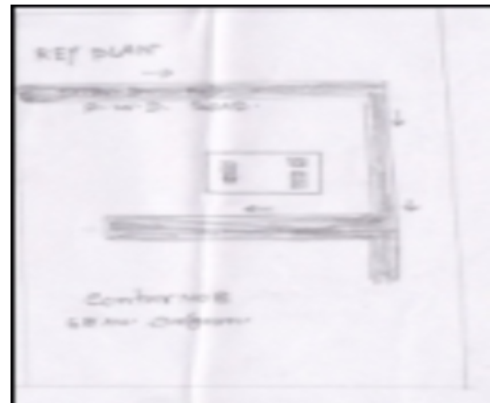

নিৰ্বাচক পঞ্জীয়ন বিষয়াৰ স্বাক্ষৰ

Nazri Naksha

Google Map View

Polling Station Building Front View

ভোটগ্ৰহন কেন্দ্ৰৰ সন্মুখৰ দৃশ্য

Cad View

Key MAP View

| | | | | | |
|---|--------------------------|---|--------------------------|--|--------------------------|
| 1 নাম : আব্দুল বাছিব পিতাৰ নাম: দাৰাজ উদ্দিন ঘৰ নং : ৫২০ বয়স : 66 লিঙ্গ : পুৰুষ | DNB0003354 ফটো উপলব্ধ | 2 নাম : কুলচুম বেগম স্বামীৰ নাম: আব্দুল বাছিব ঘৰ নং : ৫২০ বয়স : 50 লিঙ্গ : মহিলা | DNB0003356 ফটো উপলব্ধ | 3 নাম : আতিউৰ বহমান পিতাৰ নাম: আব্দুল বাছিব ঘৰ নং : ৫২০ বয়স : 37 লিঙ্গ : পুৰুষ | DNB5234617 ফটো উপলব্ধ |
| 4 নাম : মৰ্জিনা বেগম স্বামীৰ নাম: আতিউৰ বহমান ঘৰ নং : ৫২০ বয়স : 31 লিঙ্গ : মহিলা | DNB0437038 ফটো উপলব্ধ | 5 নাম : আফজালৰ বহমান পিতাৰ নাম: আব্দুল বাছিব ঘৰ নং : ৫২০ বয়স : 31 লিঙ্গ : পুৰুষ | DNB0003357 ফটো উপলব্ধ | 6 নাম : ছাজিদা খাতুন স্বামীৰ নাম: আতিউৰ বহমান ঘৰ নং : ৫২০ বয়স : 30 লিঙ্গ : মহিলা | DNB0409722 ফটো উপলব্ধ |
| 7 নাম : অবাইদৰ বহমান পিতাৰ নাম: আব্দুল বাছিব ঘৰ নং : ৫২০ বয়স : 27 লিঙ্গ : পুৰুষ | DNB0560037 ফটো উপলব্ধ | 8 নাম : আছৰুফা খাতুন স্বামীৰ নাম: আশুফাকুৰ বহমান ঘৰ নং : 520 বয়স : 26 লিঙ্গ : মহিলা | DNB1673953 ফটো উপলব্ধ | 9 নাম : আশুফাকুৰ বহমান পিতাৰ নাম: আব্দুল বাছিব ঘৰ নং : ৫২০ বয়স : 25 লিঙ্গ : পুৰুষ | DNB0560003 ফটো উপলব্ধ |
| 10 নাম : বেজাকুল ইছলাম পিতাৰ নাম: আব্দুল বাছিব ঘৰ নং : 520 বয়স : 25 লিঙ্গ : পুৰুষ | DNB5093695 ফটো উপলব্ধ | 11 নাম : দিলৰোবা শ্বাৰমিন পিতাৰ নাম: আব্দুল বাছিব ঘৰ নং : 520 বয়স : 21 লিঙ্গ : মহিলা | ECF0133165 ফটো উপলব্ধ | 12 নাম : হাইদৰ আলী পিতাৰ নাম: তঘৰু মণ্ডল ঘৰ নং : ৫২৩ বয়স : 66 লিঙ্গ : পুৰুষ | DNB0003358 ফটো উপলব্ধ |
| 13 নাম : অনোৱাৰা বেগম স্বামীৰ নাম: হাইদৰ আলী ঘৰ নং : 523 বয়স : 43 লিঙ্গ : মহিলা | DNB2103240 ফটো উপলব্ধ | 14 নাম : অনোৱাৰা হুছেইন পিতাৰ নাম: হাইদৰ আলী ঘৰ নং : ৫২৩ বয়স : 38 লিঙ্গ : পুৰুষ | DNB0003360 ফটো উপলব্ধ | 15 নাম : ৰাশিদা বেগম স্বামীৰ নাম: অনোৱাৰা হুছেইন ঘৰ নং : ৫২৩ বয়স : 34 লিঙ্গ : মহিলা | DNB0003361 ফটো উপলব্ধ |
| 16 নাম : জহুৰুল ইছলাম পিতাৰ নাম: হাইদৰ আলী ঘৰ নং : ৫২৩ বয়স : 31 লিঙ্গ : পুৰুষ | DNB0003362 ফটো উপলব্ধ | 17 নাম : ৰহিম বাদশ্বা পিতাৰ নাম: হাইদৰ আলী ঘৰ নং : 523 বয়স : 29 লিঙ্গ : পুৰুষ | DNB0000406 ফটো উপলব্ধ | 18 নাম : মমতাজ বেগম স্বামীৰ নাম: জহুৰুল ইছলাম ঘৰ নং : ৫২৩ বয়স : 28 লিঙ্গ : মহিলা | DNB0472647 ফটো উপলব্ধ |
| 19 নাম : আঞ্জুৱাৰা বেগম স্বামীৰ নাম: ৰহিম বাদশ্বা ঘৰ নং : 523 বয়স : 24 লিঙ্গ : মহিলা | DNB1783299 ফটো উপলব্ধ | 20 নাম : আবুল কাশেম পিতাৰ নাম: তঘৰু মণ্ডল ঘৰ নং : ৫২৪ বয়স : 74 লিঙ্গ : পুৰুষ | DNB0003363 ফটো উপলব্ধ | 21 নাম : ছাদেক আলী পিতাৰ নাম: আবুল কাশেম ঘৰ নং : ৫২৪ বয়স : 40 লিঙ্গ : পুৰুষ | DNB0003364 ফটো উপলব্ধ |
| 22 নাম : জাহেৰ আলী পিতাৰ নাম: আবুল কাশেম ঘৰ নং : ৫২৪ বয়স : 38 লিঙ্গ : পুৰুষ | DNB5234719 ফটো উপলব্ধ | 23 নাম : জিলেহা খাতুন স্বামীৰ নাম: চাদেক আলী ঘৰ নং : ৫২৪ বয়স : 37 লিঙ্গ : মহিলা | DNB0202234 ফটো উপলব্ধ | 24 নাম : সাহেদা খাতুন স্বামীৰ নাম: আবুল কাশেম ঘৰ নং : 524 বয়স : 36 লিঙ্গ : মহিলা | DNB0201871 ফটো উপলব্ধ |
| 25 নাম : আঞ্জুমা খাতুন স্বামীৰ নাম: জাহেৰ আলী ঘৰ নং : ৫২৪ বয়স : 32 লিঙ্গ : মহিলা | DNB0238519 ফটো উপলব্ধ | 26 নাম : জাহানাৰা বেগম স্বামীৰ নাম: শ্বহৰ আলী ঘৰ নং : 524 বয়স : 32 লিঙ্গ : মহিলা | DNB1934538 ফটো উপলব্ধ | 27 নাম : শ্বহৰ আলী পিতাৰ নাম: আবুল কাশেম ঘৰ নং : ৫২৪ বয়স : 29 লিঙ্গ : পুৰুষ | DNB0003365 ফটো উপলব্ধ |
| 28 নাম : মহৰ আলী পিতাৰ নাম: আবুল কাশেম ঘৰ নং : 524 বয়স : 25 লিঙ্গ : পুৰুষ | DNB0393462 ফটো উপলব্ধ | 29 নাম : মিলিকজান বেগম স্বামীৰ নাম: মহৰ আলী ঘৰ নং : 524 বয়স : 25 লিঙ্গ : মহিলা | DNB0764035 ফটো উপলব্ধ | 30 নাম : ধলিমুন নেছা স্বামীৰ নাম: তফিল উদ্দিন ঘৰ নং : ৫২৬ বয়স : 76 লিঙ্গ : মহিলা | DNB0003366 ফটো উপলব্ধ |