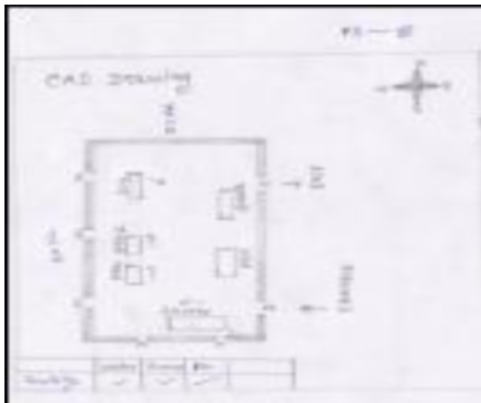

নিৰ্বাচক পঞ্জীয়ন বিষয়াৰ স্বাক্ষৰ

Nazri Naksha

Google Map View

Polling Station Building Front View

ভোটগ্ৰহন কেন্দ্ৰৰ সন্মুখৰ দৃশ্য

Cad View

Key MAP View

| | | | | | |
|---|--------------------------|---|--------------------------|--|--------------------------|
| 1 নাম : আব্দুল বাছিব পিতাৰ নাম: দাৰাজ উদ্দিন ঘৰ নং : ৫২০ বয়স : 66 লিঙ্গ : পুৰুষ | DNB0003354 ফটো উপলব্ধ | 2 নাম : কুলচুম বেগম স্বামীৰ নাম: আব্দুল বাছিব ঘৰ নং : ৫২০ বয়স : 50 লিঙ্গ : মহিলা | DNB0003356 ফটো উপলব্ধ | 3 নাম : আতিউৰ বহমান পিতাৰ নাম: আব্দুল বাছিব ঘৰ নং : ৫২০ বয়স : 37 লিঙ্গ : পুৰুষ | DNB5234617 ফটো উপলব্ধ |
| 4 নাম : মৰ্জিনা বেগম স্বামীৰ নাম: আতিউৰ বহমান ঘৰ নং : ৫২০ বয়স : 31 লিঙ্গ : মহিলা | DNB0437038 ফটো উপলব্ধ | 5 নাম : আফজালৰ বহমান পিতাৰ নাম: আব্দুল বাছিব ঘৰ নং : ৫২০ বয়স : 31 লিঙ্গ : পুৰুষ | DNB0003357 ফটো উপলব্ধ | 6 নাম : ছাজিদা খাতুন স্বামীৰ নাম: আতিউৰ বহমান ঘৰ নং : ৫২০ বয়স : 30 লিঙ্গ : মহিলা | DNB0409722 ফটো উপলব্ধ |
| 7 নাম : অবাইদৰ বহমান পিতাৰ নাম: আব্দুল বাছিব ঘৰ নং : ৫২০ বয়স : 27 লিঙ্গ : পুৰুষ | DNB0560037 ফটো উপলব্ধ | 8 নাম : আছৰুফা খাতুন স্বামীৰ নাম: আশুফাকুৰ বহমান ঘৰ নং : 520 বয়স : 26 লিঙ্গ : মহিলা | DNB1673953 ফটো উপলব্ধ | 9 নাম : আশুফাকুৰ বহমান পিতাৰ নাম: আব্দুল বাছিব ঘৰ নং : ৫২০ বয়স : 25 লিঙ্গ : পুৰুষ | DNB0560003 ফটো উপলব্ধ |
| 10 নাম : বেজাকুল ইছলাম পিতাৰ নাম: আব্দুল বাছিব ঘৰ নং : 520 বয়স : 25 লিঙ্গ : পুৰুষ | DNB5093695 ফটো উপলব্ধ | 11 নাম : দিলৰোবা শ্বাৰমিন পিতাৰ নাম: আব্দুল বাছিব ঘৰ নং : 520 বয়স : 21 লিঙ্গ : মহিলা | ECF0133165 ফটো উপলব্ধ | 12 নাম : হাইদৰ আলী পিতাৰ নাম: তঘৰু মণ্ডল ঘৰ নং : ৫২৩ বয়স : 66 লিঙ্গ : পুৰুষ | DNB0003358 ফটো উপলব্ধ |
| 13 নাম : অনোৱাৰা বেগম স্বামীৰ নাম: হাইদৰ আলী ঘৰ নং : 523 বয়স : 43 লিঙ্গ : মহিলা | DNB2103240 ফটো উপলব্ধ | 14 নাম : অনোৱাৰা হুছেইন পিতাৰ নাম: হাইদৰ আলী ঘৰ নং : ৫২৩ বয়স : 38 লিঙ্গ : পুৰুষ | DNB0003360 ফটো উপলব্ধ | 15 নাম : ৰাশিদা বেগম স্বামীৰ নাম: অনোৱাৰা হুছেইন ঘৰ নং : ৫২৩ বয়স : 34 লিঙ্গ : মহিলা | DNB0003361 ফটো উপলব্ধ |
| 16 নাম : জহুৰুল ইছলাম পিতাৰ নাম: হাইদৰ আলী ঘৰ নং : ৫২৩ বয়স : 31 লিঙ্গ : পুৰুষ | DNB0003362 ফটো উপলব্ধ | 17 নাম : ৰহিম বাদশ্বা পিতাৰ নাম: হাইদৰ আলী ঘৰ নং : 523 বয়স : 29 লিঙ্গ : পুৰুষ | DNB0000406 ফটো উপলব্ধ | 18 নাম : মমতাজ বেগম স্বামীৰ নাম: জহুৰুল ইছলাম ঘৰ নং : ৫২৩ বয়স : 28 লিঙ্গ : মহিলা | DNB0472647 ফটো উপলব্ধ |
| 19 নাম : আঞ্জুৱাৰা বেগম স্বামীৰ নাম: ৰহিম বাদশ্বা ঘৰ নং : 523 বয়স : 24 লিঙ্গ : মহিলা | DNB1783299 ফটো উপলব্ধ | 20 নাম : আবুল কাশেম পিতাৰ নাম: তঘৰু মণ্ডল ঘৰ নং : ৫২৪ বয়স : 74 লিঙ্গ : পুৰুষ | DNB0003363 ফটো উপলব্ধ | 21 নাম : ছাদেক আলী পিতাৰ নাম: আবুল কাশেম ঘৰ নং : ৫২৪ বয়স : 40 লিঙ্গ : পুৰুষ | DNB0003364 ফটো উপলব্ধ |
| 22 নাম : জাহেৰ আলী পিতাৰ নাম: আবুল কাশেম ঘৰ নং : ৫২৪ বয়স : 38 লিঙ্গ : পুৰুষ | DNB5234719 ফটো উপলব্ধ | 23 নাম : জিলেহা খাতুন স্বামীৰ নাম: চাদেক আলী ঘৰ নং : ৫২৪ বয়স : 37 লিঙ্গ : মহিলা | DNB0202234 ফটো উপলব্ধ | 24 নাম : সাহেদা খাতুন স্বামীৰ নাম: আবুল কাশেম ঘৰ নং : 524 বয়স : 36 লিঙ্গ : মহিলা | DNB0201871 ফটো উপলব্ধ |
| 25 নাম : আঞ্জুমা খাতুন স্বামীৰ নাম: জাহেৰ আলী ঘৰ নং : ৫২৪ বয়স : 32 লিঙ্গ : মহিলা | DNB0238519 ফটো উপলব্ধ | 26 নাম : জাহানাৰা বেগম স্বামীৰ নাম: শ্বহৰ আলী ঘৰ নং : 524 বয়স : 32 লিঙ্গ : মহিলা | DNB1934538 ফটো উপলব্ধ | 27 নাম : শ্বহৰ আলী পিতাৰ নাম: আবুল কাশেম ঘৰ নং : ৫২৪ বয়স : 29 লিঙ্গ : পুৰুষ | DNB0003365 ফটো উপলব্ধ |
| 28 নাম : মহৰ আলী পিতাৰ নাম: আবুল কাশেম ঘৰ নং : 524 বয়স : 25 লিঙ্গ : পুৰুষ | DNB0393462 ফটো উপলব্ধ | 29 নাম : মিলিকজান বেগম স্বামীৰ নাম: মহৰ আলী ঘৰ নং : 524 বয়স : 25 লিঙ্গ : মহিলা | DNB0764035 ফটো উপলব্ধ | 30 নাম : ধলিমুন নেছা স্বামীৰ নাম: তফিল উদ্দিন ঘৰ নং : ৫২৬ বয়স : 76 লিঙ্গ : মহিলা | DNB0003366 ফটো উপলব্ধ |