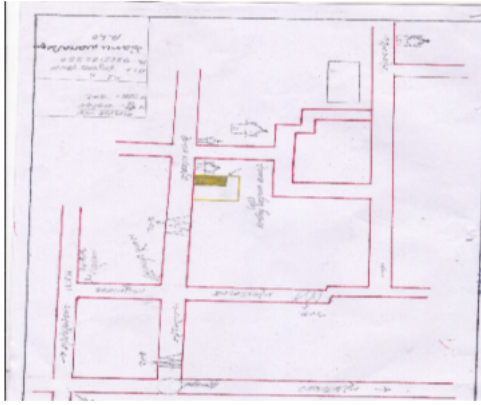

নিৰ্বাচক পঞ্জীয়ন বিষয়াৰ স্বাক্ষৰ

Nazri Naksha

Google Map View

Polling Station Building Front View

ভোটগ্ৰহন কেন্দ্ৰৰ সন্মুখৰ দৃশ্য

Cad View

Key MAP View

| | | | | | |
|---|--------------------------|---|--------------------------|--|--------------------------|
| 1 নাম : আব্দুল বাছিব পিতাৰ নাম: দাৰাজ উদ্দিন ঘৰ নং : ৫২০ বয়স : 66 লিঙ্গ : পুৰুষ | DNB0003354 ফটো উপলব্ধ | 2 নাম : কুলচুম বেগম স্বামীৰ নাম: আব্দুল বাছিব ঘৰ নং : ৫২০ বয়স : 50 লিঙ্গ : মহিলা | DNB0003356 ফটো উপলব্ধ | 3 নাম : আতিউৰ বহমান পিতাৰ নাম: আব্দুল বাছিব ঘৰ নং : ৫২০ বয়স : 37 লিঙ্গ : পুৰুষ | DNB5234617 ফটো উপলব্ধ |
| 4 নাম : মৰ্জিনা বেগম স্বামীৰ নাম: আতিউৰ বহমান ঘৰ নং : ৫২০ বয়স : 31 লিঙ্গ : মহিলা | DNB0437038 ফটো উপলব্ধ | 5 নাম : আফজালৰ বহমান পিতাৰ নাম: আব্দুল বাছিব ঘৰ নং : ৫২০ বয়স : 31 লিঙ্গ : পুৰুষ | DNB0003357 ফটো উপলব্ধ | 6 নাম : ছাজিদা খাতুন স্বামীৰ নাম: আতিউৰ বহমান ঘৰ নং : ৫২০ বয়স : 30 লিঙ্গ : মহিলা | DNB0409722 ফটো উপলব্ধ |
| 7 নাম : অবাইদৰ বহমান পিতাৰ নাম: আব্দুল বাছিব ঘৰ নং : ৫২০ বয়স : 27 লিঙ্গ : পুৰুষ | DNB0560037 ফটো উপলব্ধ | 8 নাম : আছৰুফা খাতুন স্বামীৰ নাম: আশুফাকুৰ বহমান ঘৰ নং : 520 বয়স : 26 লিঙ্গ : মহিলা | DNB1673953 ফটো উপলব্ধ | 9 নাম : আশুফাকুৰ বহমান পিতাৰ নাম: আব্দুল বাছিব ঘৰ নং : ৫২০ বয়স : 25 লিঙ্গ : পুৰুষ | DNB0560003 ফটো উপলব্ধ |
| 10 নাম : বেজাকুল ইছলাম পিতাৰ নাম: আব্দুল বাছিব ঘৰ নং : 520 বয়স : 25 লিঙ্গ : পুৰুষ | DNB5093695 ফটো উপলব্ধ | 11 নাম : দিলৰোবা শ্বাৰমিন পিতাৰ নাম: আব্দুল বাছিব ঘৰ নং : 520 বয়স : 21 লিঙ্গ : মহিলা | ECF0133165 ফটো উপলব্ধ | 12 নাম : হাইদৰ আলী পিতাৰ নাম: তঘৰু মণ্ডল ঘৰ নং : ৫২৩ বয়স : 66 লিঙ্গ : পুৰুষ | DNB0003358 ফটো উপলব্ধ |
| 13 নাম : অনোৱাৰা বেগম স্বামীৰ নাম: হাইদৰ আলী ঘৰ নং : 523 বয়স : 43 লিঙ্গ : মহিলা | DNB2103240 ফটো উপলব্ধ | 14 নাম : অনোৱাৰা হুছেইন পিতাৰ নাম: হাইদৰ আলী ঘৰ নং : ৫২৩ বয়স : 38 লিঙ্গ : পুৰুষ | DNB0003360 ফটো উপলব্ধ | 15 নাম : ৰাশিদা বেগম স্বামীৰ নাম: অনোৱাৰা হুছেইন ঘৰ নং : ৫২৩ বয়স : 34 লিঙ্গ : মহিলা | DNB0003361 ফটো উপলব্ধ |
| 16 নাম : জহুৰুল ইছলাম পিতাৰ নাম: হাইদৰ আলী ঘৰ নং : ৫২৩ বয়স : 31 লিঙ্গ : পুৰুষ | DNB0003362 ফটো উপলব্ধ | 17 নাম : ৰহিম বাদশ্বা পিতাৰ নাম: হাইদৰ আলী ঘৰ নং : 523 বয়স : 29 লিঙ্গ : পুৰুষ | DNB0000406 ফটো উপলব্ধ | 18 নাম : মমতাজ বেগম স্বামীৰ নাম: জহুৰুল ইছলাম ঘৰ নং : ৫২৩ বয়স : 28 লিঙ্গ : মহিলা | DNB0472647 ফটো উপলব্ধ |
| 19 নাম : আঞ্জুৱাৰা বেগম স্বামীৰ নাম: ৰহিম বাদশ্বা ঘৰ নং : 523 বয়স : 24 লিঙ্গ : মহিলা | DNB1783299 ফটো উপলব্ধ | 20 নাম : আবুল কাশেম পিতাৰ নাম: তঘৰু মণ্ডল ঘৰ নং : ৫২৪ বয়স : 74 লিঙ্গ : পুৰুষ | DNB0003363 ফটো উপলব্ধ | 21 নাম : ছাদেক আলী পিতাৰ নাম: আবুল কাশেম ঘৰ নং : ৫২৪ বয়স : 40 লিঙ্গ : পুৰুষ | DNB0003364 ফটো উপলব্ধ |
| 22 নাম : জাহেৰ আলী পিতাৰ নাম: আবুল কাশেম ঘৰ নং : ৫২৪ বয়স : 38 লিঙ্গ : পুৰুষ | DNB5234719 ফটো উপলব্ধ | 23 নাম : জিলেহা খাতুন স্বামীৰ নাম: চাদেক আলী ঘৰ নং : ৫২৪ বয়স : 37 লিঙ্গ : মহিলা | DNB0202234 ফটো উপলব্ধ | 24 নাম : সাহেদা খাতুন স্বামীৰ নাম: আবুল কাশেম ঘৰ নং : 524 বয়স : 36 লিঙ্গ : মহিলা | DNB0201871 ফটো উপলব্ধ |
| 25 নাম : আঞ্জুমা খাতুন স্বামীৰ নাম: জাহেৰ আলী ঘৰ নং : ৫২৪ বয়স : 32 লিঙ্গ : মহিলা | DNB0238519 ফটো উপলব্ধ | 26 নাম : জাহানাৰা বেগম স্বামীৰ নাম: শ্বহৰ আলী ঘৰ নং : 524 বয়স : 32 লিঙ্গ : মহিলা | DNB1934538 ফটো উপলব্ধ | 27 নাম : শ্বহৰ আলী পিতাৰ নাম: আবুল কাশেম ঘৰ নং : ৫২৪ বয়স : 29 লিঙ্গ : পুৰুষ | DNB0003365 ফটো উপলব্ধ |
| 28 নাম : মহৰ আলী পিতাৰ নাম: আবুল কাশেম ঘৰ নং : 524 বয়স : 25 লিঙ্গ : পুৰুষ | DNB0393462 ফটো উপলব্ধ | 29 নাম : মিলিকজান বেগম স্বামীৰ নাম: মহৰ আলী ঘৰ নং : 524 বয়স : 25 লিঙ্গ : মহিলা | DNB0764035 ফটো উপলব্ধ | 30 নাম : ধলিমুন নেছা স্বামীৰ নাম: তফিল উদ্দিন ঘৰ নং : ৫২৬ বয়স : 76 লিঙ্গ : মহিলা | DNB0003366 ফটো উপলব্ধ |