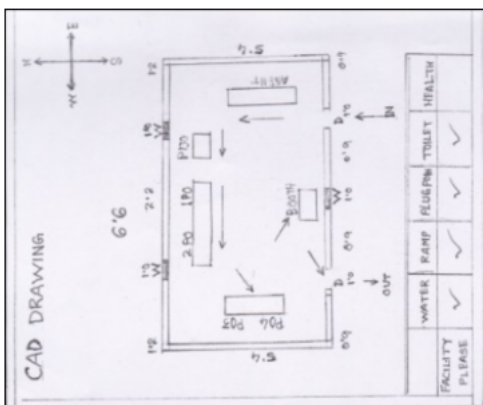

নিৰ্বাচক পঞ্জীয়ন বিষয়াৰ স্বাক্ষৰ

Nazri Naksha

Google Map View

Polling Station Building Front View

ভোটগ্ৰহন কেন্দ্ৰৰ সন্মুখৰ দৃশ্য

Cad View

Key MAP View

1 নাম : কাদেৰ আলী পিতাৰ নাম: ছুন্ন মিঞা ঘৰ নং : 1 বয়স : 72 লিঙ্গ : পুৰুষ	DNB1464568 ফটো উপলব্ধ	2 নাম : আমেনা খাতুন স্বামীৰ নাম: কাদেৰ আলী ঘৰ নং : 1 বয়স : 69 লিঙ্গ : মহিলা	DNB1464579 ফটো উপলব্ধ	3 নাম : ইনছান আলী পিতাৰ নাম: কাদেৰ আলী ঘৰ নং : 1 বয়স : 41 লিঙ্গ : পুৰুষ	DNB1464580 ফটো উপলব্ধ
4 নাম : জামাল বাদসা পিতাৰ নাম: কাদেৰ আলী ঘৰ নং : 1 বয়স : 38 লিঙ্গ : পুৰুষ	DNB1464604 ফটো উপলব্ধ	5 নাম : ছুফিয়া খাতুন স্বামীৰ নাম: জামাল বাদসা ঘৰ নং : 1 বয়স : 37 লিঙ্গ : মহিলা	DNB1464615 ফটো উপলব্ধ	# 6 নাম : আমেনা খাতুন স্বামীৰ নাম: ইনছান আলী ঘৰ নং : 01 বয়স : 30 লিঙ্গ : মহিলা	DNB0002428 ফটো উপলব্ধ
7 নাম : মঃ আমিনুল হক পিতাৰ নাম: কাদেৰ আলী ঘৰ নং : 1 বয়স : 29 লিঙ্গ : পুৰুষ	DNB1993493 ফটো উপলব্ধ	8 নাম : চান্দ মিঞা পিতাৰ নাম: ইনছান আলী ঘৰ নং : 1 বয়স : 26 লিঙ্গ : পুৰুষ	DNB0333476 ফটো উপলব্ধ	9 নাম : মিনাৰ বেগম স্বামীৰ নাম: চান্দ মিঞা ঘৰ নং : 01 বয়স : 26 লিঙ্গ : মহিলা	DNB2063980 ফটো উপলব্ধ
10 নাম : চুলতানা পাৰবিন স্বামীৰ নাম: আমিনুল হক ঘৰ নং : 1 বয়স : 24 লিঙ্গ : মহিলা	DNB1343508 ফটো উপলব্ধ	11 নাম : নিজামুদ্দীন আহমেদ পিতাৰ নাম: ইনছান আলী ঘৰ নং : 01 বয়স : 22 লিঙ্গ : পুৰুষ	DNB1369578 ফটো উপলব্ধ	12 নাম : শুকুৰ আলী পিতাৰ নাম: জামাল বাদসা ঘৰ নং : 1 বয়স : 21 লিঙ্গ : পুৰুষ	DNB5059076 ফটো উপলব্ধ
13 নাম : বহম আলী পিতাৰ নাম: হুছেন আলী ঘৰ নং : 2 বয়স : 43 লিঙ্গ : পুৰুষ	DNB1464648 ফটো উপলব্ধ	14 নাম : ফাতেমা স্বামীৰ নাম: বহম আলী ঘৰ নং : 2 বয়স : 39 লিঙ্গ : মহিলা	DNB1464659 ফটো উপলব্ধ	15 নাম : সাজাহান আলী পিতাৰ নাম: হুছেন আলী ঘৰ নং : 2 বয়স : 38 লিঙ্গ : পুৰুষ	DNB1464660 ফটো উপলব্ধ
16 নাম : বাদসা মুল্লা পিতাৰ নাম: হুছেন আলী ঘৰ নং : 2 বয়স : 37 লিঙ্গ : পুৰুষ	DNB1464682 ফটো উপলব্ধ	17 নাম : ছায়েদ আলি পিতাৰ নাম: মহম্মদ আলি ঘৰ নং : 2 বয়স : 27 লিঙ্গ : পুৰুষ	DNB0381137 ফটো উপলব্ধ	18 নাম : আলিমা খাতুন স্বামীৰ নাম: ছাহজাহান আলী ঘৰ নং : 2 বয়স : 26 লিঙ্গ : মহিলা	DNB0330803 ফটো উপলব্ধ
19 নাম : আমেনা খাতুন স্বামীৰ নাম: বাদসা মুল্লা ঘৰ নং : 2 বয়স : 26 লিঙ্গ : মহিলা	DNB0447060 ফটো উপলব্ধ	20 নাম : চন্দ্র ভান স্বামীৰ নাম: ছায়েদ আলী ঘৰ নং : 02 বয়স : 23 লিঙ্গ : মহিলা	ECF0076083 ফটো উপলব্ধ	21 নাম : হাচমত আলী পিতাৰ নাম: হুছেন আলী ঘৰ নং : 03 বয়স : 61 লিঙ্গ : পুৰুষ	DNB1464693 ফটো উপলব্ধ
22 নাম : ইব্রাহিম আলী পিতাৰ নাম: হুছেন আলী ঘৰ নং : 03 বয়স : 51 লিঙ্গ : পুৰুষ	DNB1464717 ফটো উপলব্ধ	23 নাম : মাজেদা খাতুন স্বামীৰ নাম: হাসমত আলী ঘৰ নং : 0 বয়স : 49 লিঙ্গ : মহিলা	DNB1464706 ফটো উপলব্ধ	24 নাম : বিমলা খাতুন স্বামীৰ নাম: ইব্রাহিম আলী ঘৰ নং : 0 বয়স : 44 লিঙ্গ : মহিলা	DNB1464728 ফটো উপলব্ধ
25 নাম : মাজম আলি পিতাৰ নাম: হাসমত আলি ঘৰ নং : 0 বয়স : 33 লিঙ্গ : পুৰুষ	DNB1993584 ফটো উপলব্ধ	26 নাম : অনজুৰাৰা বেগম স্বামীৰ নাম: মাজম আলী ঘৰ নং : 03 বয়স : 27 লিঙ্গ : মহিলা	DNB0634477 ফটো উপলব্ধ	27 নাম : মিনাৰা খাতুন স্বামীৰ নাম: হানীফ আলী ঘৰ নং : 3 বয়স : 25 লিঙ্গ : মহিলা	ECF0132423 ফটো উপলব্ধ
28 নাম : হানীফ আলী পিতাৰ নাম: ইব্রাহিম আলী ঘৰ নং : 3 বয়স : 24 লিঙ্গ : পুৰুষ	DNB0635318 ফটো উপলব্ধ	29 নাম : শহিদুল ইছলাম পিতাৰ নাম: হাচমত আলী ঘৰ নং : 03 বয়স : 24 লিঙ্গ : পুৰুষ	DNB0651315 ফটো উপলব্ধ	30 নাম : মঃ সাবিদুল ইছলাম পিতাৰ নাম: হাসমত আলী ঘৰ নং : 3 বয়স : 22 লিঙ্গ : পুৰুষ	DNB5055835 ফটো উপলব্ধ