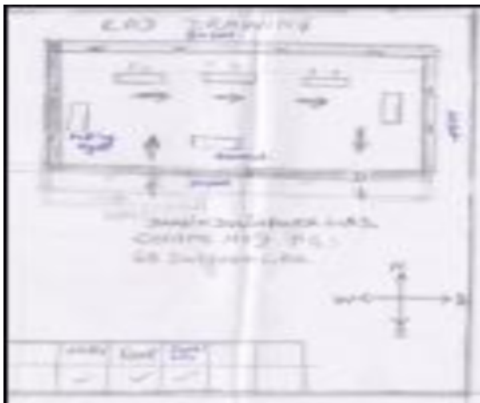

নিৰ্বাচক পঞ্জীয়ন বিষয়াৰ স্বাক্ষৰ

Nazri Naksha

Google Map View

Polling Station Building Front View

ভোটগ্ৰহন কেন্দ্ৰৰ সন্মুখৰ দৃশ্য

Cad View

Key MAP View

1 নাম : আব্দুল জব্বাৰ পিতাৰ নাম: হৈমুদ্দিন ঘৰ নং : 1 বয়স : 62 লিঙ্গ : পুৰুষ	DNB0003822 ফটো উপলব্ধ	2 নাম : জয়গন নেছা স্বামীৰ নাম: আব্দুল জব্বাৰ ঘৰ নং : 1 বয়স : 46 লিঙ্গ : মহিলা	DNB0003823 ফটো উপলব্ধ	3 নাম : জবেদ আলী পিতাৰ নাম: হৈমুদ্দিন ঘৰ নং : 1 বয়স : 41 লিঙ্গ : পুৰুষ	DNB0003824 ফটো উপলব্ধ
4 নাম : হালিমা খাতুন স্বামীৰ নাম: জবেদ আলী ঘৰ নং : 1 বয়স : 37 লিঙ্গ : মহিলা	DNB0003825 ফটো উপলব্ধ	5 নাম : ছুব্ব উদ্দিন পিতাৰ নাম: আবু বক্কৰ ঘৰ নং : 1 বয়স : 33 লিঙ্গ : পুৰুষ	DNB0003826 ফটো উপলব্ধ	6 নাম : ফাতেমা বেগম পিতাৰ নাম: আব্দুল জুব্বাৰ ঘৰ নং : 01 বয়স : 28 লিঙ্গ : মহিলা	DNB0547406 ফটো উপলব্ধ
7 নাম : নূৰ জাহান স্বামীৰ নাম: ছুব্ব উদ্দিন ঘৰ নং : 1 বয়স : 27 লিঙ্গ : মহিলা	DNB0004267 ফটো উপলব্ধ	8 নাম : সেখ আব্দুল্লাহ পিতাৰ নাম: আব্দুল জুব্বাৰ ঘৰ নং : 1 বয়স : 24 লিঙ্গ : পুৰুষ	DNB2090496 ফটো উপলব্ধ	9 নাম : হালিম উদ্দিন পিতাৰ নাম: জবেদ আলী ঘৰ নং : 01 বয়স : 21 লিঙ্গ : পুৰুষ	ECF0034264 ফটো উপলব্ধ
10 নাম : জহিৰনে বেওৱা স্বামীৰ নাম: ইউনুছ আলী ঘৰ নং : 2 বয়স : 69 লিঙ্গ : মহিলা	DNB0003827 ফটো উপলব্ধ	11 নাম : জাবেৰ আলি পিতাৰ নাম: ইউনুছ আলী ঘৰ নং : 2 বয়স : 48 লিঙ্গ : পুৰুষ	DNB0003828 ফটো উপলব্ধ	12 নাম : নূৰ জাহান স্বামীৰ নাম: জাবেৰ আলি ঘৰ নং : 2 বয়স : 45 লিঙ্গ : মহিলা	DNB0003829 ফটো উপলব্ধ
13 নাম : আবেদ আলী পিতাৰ নাম: ইউনুছ আলী ঘৰ নং : 2 বয়স : 41 লিঙ্গ : পুৰুষ	DNB0003830 ফটো উপলব্ধ	14 নাম : আলোছা খাতুন স্বামীৰ নাম: আবেদ আলী ঘৰ নং : 2 বয়স : 37 লিঙ্গ : মহিলা	DNB0003831 ফটো উপলব্ধ	15 নাম : নজৰুল হক পিতাৰ নাম: জাবেৰ আলী ঘৰ নং : 02 বয়স : 27 লিঙ্গ : পুৰুষ	DNB0698365 ফটো উপলব্ধ
16 নাম : সেখ ফৰিদ পিতাৰ নাম: জাবেৰ আলী ঘৰ নং : 2 বয়স : 22 লিঙ্গ : পুৰুষ	ECF0221358 ফটো উপলব্ধ	17 নাম : আব্বাছ আলি পিতাৰ নাম: কালু সেখ ঘৰ নং : 3 বয়স : 61 লিঙ্গ : পুৰুষ	DNB0003832 ফটো উপলব্ধ	18 নাম : আকিমা খাতুন স্বামীৰ নাম: আব্বাছ আলি ঘৰ নং : 3 বয়স : 53 লিঙ্গ : মহিলা	DNB0003833 ফটো উপলব্ধ
19 নাম : আজিবৰ বহমান পিতাৰ নাম: আব্বাছ আলী ঘৰ নং : 3 বয়স : 33 লিঙ্গ : পুৰুষ	DNB0003834 ফটো উপলব্ধ	20 নাম : নিমজা বেগম স্বামীৰ নাম: আজিবৰ বহমান ঘৰ নং : SIMALUGURI ROAD বয়স : 28 লিঙ্গ : মহিলা	DNB0692384 ফটো উপলব্ধ	21 নাম : আজমত আলী পিতাৰ নাম: আব্বাছ আলী ঘৰ নং : 3 বয়স : 26 লিঙ্গ : পুৰুষ	DNB0203323 ফটো উপলব্ধ
22 নাম : হালিমা খাতুন স্বামীৰ নাম: আজমত আলী ঘৰ নং : 3 বয়স : 19 লিঙ্গ : মহিলা	ECF0375030 ফটো উপলব্ধ	23 নাম : জহুৰুদ্দিন পিতাৰ নাম: বাহাজ আলী ঘৰ নং : 5 বয়স : 60 লিঙ্গ : পুৰুষ	DNB0003835 ফটো উপলব্ধ	24 নাম : বেজিয়া খাতুন স্বামীৰ নাম: জহুৰুদ্দিন ঘৰ নং : 5 বয়স : 51 লিঙ্গ : মহিলা	DNB0003836 ফটো উপলব্ধ
25 নাম : আব্দৰ বেজ্জাক পিতাৰ নাম: জহুৰুদ্দিন ঘৰ নং : 5 বয়স : 37 লিঙ্গ : পুৰুষ	DNB0003837 ফটো উপলব্ধ	26 নাম : জাহানাৰা বেগম স্বামীৰ নাম: আব্দৰ বেজ্জাক ঘৰ নং : 5 বয়স : 36 লিঙ্গ : মহিলা	DNB0231068 ফটো উপলব্ধ	27 নাম : ইকৰামুল হক পিতাৰ নাম: জহুৰুদ্দিন ঘৰ নং : 5 বয়স : 29 লিঙ্গ : পুৰুষ	DNB0203034 ফটো উপলব্ধ
28 নাম : মিৰজিনা বেগম স্বামীৰ নাম: ইকৰামুল হক ঘৰ নং : 5 বয়স : 27 লিঙ্গ : মহিলা	DNB0712893 ফটো উপলব্ধ	29 নাম : হাবেজ আলি পিতাৰ নাম: মফিজউদ্দিন ঘৰ নং : 6 বয়স : 59 লিঙ্গ : পুৰুষ	DNB0003838 ফটো উপলব্ধ	30 নাম : ছুব্বজ আলি পিতাৰ নাম: মফিজউদ্দিন ঘৰ নং : 6 বয়স : 49 লিঙ্গ : মহিলা	DNB0003839 ফটো উপলব্ধ