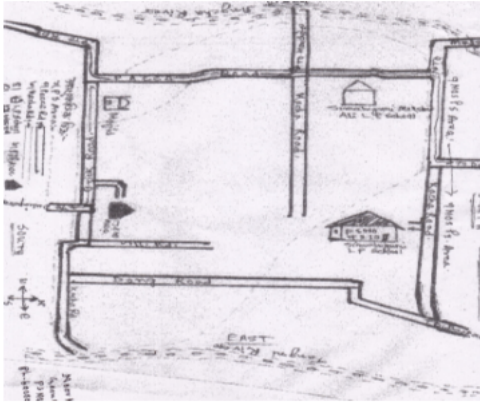

Nazri Naksha