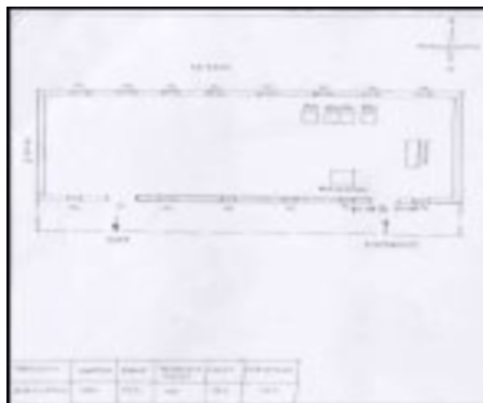

নিৰ্বাচক পঞ্জীয়ন বিষয়াৰ স্বাক্ষৰ

Nazri Naksha

Google Map View

Polling Station Building Front View

ভোটগ্ৰহন কেন্দ্ৰৰ সন্মুখৰ দৃশ্য

Cad View

Key MAP View

D 1 নাম : আনিছা বেগম স্বামীৰ নাম: কাযম আলী ঘৰ নং : ১ বয়স : 41 লিঙ্গ : মহিলা	DNB1404575 ফটো উপলব্ধ	2 নাম : মছপিক আলী পিতাৰ নাম: ময়নুল হক ঘৰ নং : 1 ক বয়স : 26 লিঙ্গ : পুৰুষ	ECF0216358 ফটো উপলব্ধ	3 নাম : আশিক আলী পিতাৰ নাম: ময়নুল হক ঘৰ নং : 1 ক বয়স : 23 লিঙ্গ : পুৰুষ	ECF0216432 ফটো উপলব্ধ
4 নাম : আব্দুল আলামিন পিতাৰ নাম: ময়নুল হক ঘৰ নং : 1 ক বয়স : 21 লিঙ্গ : পুৰুষ	ECF0216390 ফটো উপলব্ধ	5 নাম : নয়ন তাৰা পিতাৰ নাম: ময়নুল হক ঘৰ নং : 1 ক বয়স : 20 লিঙ্গ : মহিলা	ECF0216093 ফটো উপলব্ধ	D 6 নাম : মইনুল হক পিতাৰ নাম: ছমেদ আলী ঘৰ নং : ১ক বয়স : 48 লিঙ্গ : পুৰুষ	DNB1404586 ফটো উপলব্ধ
7 নাম : বাছিবন নেছা স্বামীৰ নাম: ময়নুল হক ঘৰ নং : ১ক বয়স : 44 লিঙ্গ : মহিলা	DNB1404597 ফটো উপলব্ধ	8 নাম : নাৰাগিছ চুলতানা স্বামীৰ নাম: ফৰিদুল ইছলাম ঘৰ নং : 3ক বয়স : 26 লিঙ্গ : মহিলা	DNB1387190 ফটো উপলব্ধ	9 নাম : মাফৰোজা আহমেদ পিতাৰ নাম: ফয়েজ আলী ঘৰ নং : ৩ক বয়স : 37 লিঙ্গ : মহিলা	DNB1404622 ফটো উপলব্ধ
10 নাম : ফৰিদুল ইছলাম পিতাৰ নাম: ফয়েজ আলী ঘৰ নং : ৩ক বয়স : 36 লিঙ্গ : পুৰুষ	DNB1404633 ফটো উপলব্ধ	D 11 নাম : মঃ নব আলম পিতাৰ নাম: ওয়েজ আলী ঘৰ নং : ৫ বয়স : 70 লিঙ্গ : পুৰুষ	DNB1404644 ফটো উপলব্ধ	12 নাম : আঃ মতিন পিতাৰ নাম: ছালাম সেখ ঘৰ নং : ৭ বয়স : 51 লিঙ্গ : পুৰুষ	DNB1404666 ফটো উপলব্ধ
13 নাম : বিবি হাওৱা স্বামীৰ নাম: আঃ মতিন ঘৰ নং : ৭ বয়স : 47 লিঙ্গ : মহিলা	DNB1404688 ফটো উপলব্ধ	14 নাম : মুস্তাফিজুৰ ৰহমান পিতাৰ নাম: আব্দুল মতিন ঘৰ নং : 7 বয়স : 26 লিঙ্গ : পুৰুষ	DNB0570408 ফটো উপলব্ধ	15 নাম : মাফোজা বেগম স্বামীৰ নাম: মুস্তাফিজুৰ ৰহমান ঘৰ নং : 07 বয়স : 24 লিঙ্গ : মহিলা	DNB5068275 ফটো উপলব্ধ
16 নাম : নৰেদা বেগম স্বামীৰ নাম: আবুল কালাম ঘৰ নং : ৮ বয়স : 64 লিঙ্গ : মহিলা	DNB1404702 ফটো উপলব্ধ	17 নাম : নৰুল আমিন পিতাৰ নাম: আবুল কালাম ঘৰ নং : ৮ বয়স : 49 লিঙ্গ : পুৰুষ	DNB1404713 ফটো উপলব্ধ	18 নাম : মজিদা বেগম স্বামীৰ নাম: নুৰুল আমিন ঘৰ নং : ৮ বয়স : 40 লিঙ্গ : মহিলা	DNB1404724 ফটো উপলব্ধ
19 নাম : আবেদ আলী পিতাৰ নাম: জলুৰুদ্দিন সেখ ঘৰ নং : ৯ বয়স : 67 লিঙ্গ : পুৰুষ	DNB1404735 ফটো উপলব্ধ	20 নাম : নুৰজাহান বেগম স্বামীৰ নাম: আবেদ আলী ঘৰ নং : ৯ বয়স : 66 লিঙ্গ : মহিলা	DNB1404746 ফটো উপলব্ধ	21 নাম : মঃনজৰুল ইছলাম পিতাৰ নাম: আবেদ আলী ঘৰ নং : ৯ বয়স : 41 লিঙ্গ : পুৰুষ	DNB1404768 ফটো উপলব্ধ
22 নাম : শহিদুল ইছলাম পিতাৰ নাম: আবেদ আলী ঘৰ নং : ৯ বয়স : 35 লিঙ্গ : পুৰুষ	DNB1404780 ফটো উপলব্ধ	23 নাম : ছাদিকুল ইছলাম পিতাৰ নাম: আবেদ আলী ঘৰ নং : ৯ বয়স : 31 লিঙ্গ : পুৰুষ	DNB1991577 ফটো উপলব্ধ	24 নাম : শ্বেমিম আকতাৰা স্বামীৰ নাম: শহিদুল ইছলাম ঘৰ নং : 09 বয়স : 31 লিঙ্গ : মহিলা	DNB1602820 ফটো উপলব্ধ
25 নাম : হাফিজুৰ ৰহমান পিতাৰ নাম: আব্দুৰ মতিন ঘৰ নং : 9 বয়স : 28 লিঙ্গ : পুৰুষ	DNB0294876 ফটো উপলব্ধ	26 নাম : ৰাজমিনা বেগম স্বামীৰ নাম: নজৰুল ইছলাম ঘৰ নং : 9 বয়স : 27 লিঙ্গ : মহিলা	DNB0295196 ফটো উপলব্ধ	27 নাম : মিনজিনা খাতুন স্বামীৰ নাম: হাফিজুৰ ৰহমান ঘৰ নং : 9 বয়স : 21 লিঙ্গ : মহিলা	ECF0279737 ফটো উপলব্ধ
S 28 নাম : আলি আহমেদ পিতাৰ নাম: তছউৰ ঘৰ নং : ১১ বয়স : 56 লিঙ্গ : পুৰুষ	DNB1404791 ফটো উপলব্ধ	29 নাম : কাওছাৰ আলম পিতাৰ নাম: লিয়াকত আলী ঘৰ নং : 11 বয়স : 31 লিঙ্গ : পুৰুষ	DNB0019158 ফটো উপলব্ধ	30 নাম : তমজিদা বেগম স্বামীৰ নাম: লিয়াকত আলী ঘৰ নং : 11 ক বয়স : 49 লিঙ্গ : মহিলা	DNB1297092 ফটো উপলব্ধ