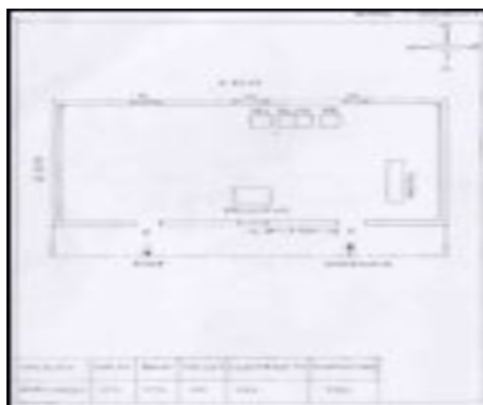

নিৰ্বাচক পঞ্জীয়ন বিষয়াৰ স্বাক্ষৰ

Nazri Naksha

Google Map View

Polling Station Building Front View

ভোটগ্ৰহন কেন্দ্ৰৰ সন্মুখৰ দৃশ্য

Cad View

Key MAP View

1 নাম : তাছলিমা বেগম স্বামীৰ নাম : ৰবিউল হক ঘৰ নং : 41 বয়স : 23 লিঙ্গ : মহিলা	DNB5060124 ফটো উপলব্ধ	2 নাম : জয়নব খাতুন স্বামীৰ নাম : আবেদ আলী ঘৰ নং : 105 বয়স : 24 লিঙ্গ : মহিলা	ECF0176156 ফটো উপলব্ধ	3 নাম : জয়লা খাতুন স্বামীৰ নাম : ফার্মজুদদীন ঘৰ নং : 110 বয়স : 62 লিঙ্গ : মহিলা	DNB0532531 ফটো উপলব্ধ
4 নাম : ইয়াকুব আলী পিতাৰ নাম : আব্দুল সেখ ঘৰ নং : 111 বয়স : 25 লিঙ্গ : পুৰুষ	ECF0242198 ফটো উপলব্ধ	5 নাম : হামিদা বেগম স্বামীৰ নাম : আতুয়াৰ ৰহমান ঘৰ নং : 132 বয়স : 25 লিঙ্গ : মহিলা	DNB0529875 ফটো উপলব্ধ	6 নাম : আতুয়াৰ ৰহমান পিতাৰ নাম : আব্দুল হান্নান ঘৰ নং : 132 বয়স : 25 লিঙ্গ : পুৰুষ	DNB0531715 ফটো উপলব্ধ
7 নাম : আছমিনা খাতুন পিতাৰ নাম : আলী আহমেদ ঘৰ নং : 165 বয়স : 26 লিঙ্গ : মহিলা	DNB0708933 ফটো উপলব্ধ	8 নাম : ইকছানা মেহজাবিন স্বামীৰ নাম : ৰেকিবুল আহমেদ ঘৰ নং : 165 বয়স : 26 লিঙ্গ : মহিলা	DNB1374537 ফটো উপলব্ধ	9 নাম : ৰেকিবুল আহমেদ পিতাৰ নাম : আলী আহমেদ ঘৰ নং : 165 বয়স : 25 লিঙ্গ : পুৰুষ	DNB0709030 ফটো উপলব্ধ
10 নাম : ৰেজিয়া বেগম স্বামীৰ নাম : আকবৰ আলী ঘৰ নং : 170 বয়স : 32 লিঙ্গ : মহিলা	DNB0613075 ফটো উপলব্ধ	11 নাম : আশ্বাদ আলী পিতাৰ নাম : মজি আলী ঘৰ নং : 170ক বয়স : 25 লিঙ্গ : পুৰুষ	DNB0656173 ফটো উপলব্ধ	# 12 নাম : বাছিয়া খাতুন স্বামীৰ নাম : আশ্বাদ আলী ঘৰ নং : 170ক বয়স : 19 লিঙ্গ : মহিলা	ECF0259051 ফটো উপলব্ধ
13 নাম : আবেদ আলী পিতাৰ নাম : আছমুদ্দিন ঘৰ নং : 19৮ বয়স : 71 লিঙ্গ : পুৰুষ	DNB1391555 ফটো উপলব্ধ	14 নাম : মুজামেল হক পিতাৰ নাম : আবেদ আলী ঘৰ নং : 19৮ বয়স : 51 লিঙ্গ : পুৰুষ	DNB1391577 ফটো উপলব্ধ	15 নাম : মুশাৰফ আলী পিতাৰ নাম : আবেদ আলী ঘৰ নং : 19৮ বয়স : 49 লিঙ্গ : পুৰুষ	DNB1391588 ফটো উপলব্ধ
16 নাম : ফুলমালা বেগম স্বামীৰ নাম : ইমামুল হক ঘৰ নং : 19৮ বয়স : 40 লিঙ্গ : মহিলা	DNB1391599 ফটো উপলব্ধ	17 নাম : আব ছায়েদ পিতাৰ নাম : আবেদ আলী ঘৰ নং : 19৮ বয়স : 36 লিঙ্গ : পুৰুষ	DNB0016285 ফটো উপলব্ধ	18 নাম : মোকলেজা বেগম পিতাৰ নাম : মোশাফৰ আলী ঘৰ নং : 19৮ বয়স : 34 লিঙ্গ : মহিলা	DNB0524967 ফটো উপলব্ধ
19 নাম : নাছিয়োৰ হক পিতাৰ নাম : আবেদ আলী ঘৰ নং : 19৮ বয়স : 34 লিঙ্গ : পুৰুষ	DNB1396130 ফটো উপলব্ধ	20 নাম : ওৱাহিদা বেগম স্বামীৰ নাম : আবু ছায়েদ ঘৰ নং : 19৮ বয়স : 32 লিঙ্গ : মহিলা	DNB0522755 ফটো উপলব্ধ	21 নাম : হাকিয়োৰ ইছলাম পিতাৰ নাম : আবেদ আলী ঘৰ নং : 19৮ বয়স : 31 লিঙ্গ : পুৰুষ	DNB0016286 ফটো উপলব্ধ
22 নাম : কুলছুম বেগম স্বামীৰ নাম : নাছিয়োৰ ৰহমান ঘৰ নং : 30 বয়স : 30 লিঙ্গ : মহিলা	DNB0372276 ফটো উপলব্ধ	23 নাম : ছামচল হক পিতাৰ নাম : আবেদ আলী ঘৰ নং : 178 বয়স : 25 লিঙ্গ : পুৰুষ	DNB0604835 ফটো উপলব্ধ	24 নাম : মোবাৰক আলী পিতাৰ নাম : মুশাৰফ আলী ঘৰ নং : 178 বয়স : 24 লিঙ্গ : পুৰুষ	ECF0303453 ফটো উপলব্ধ
25 নাম : মৰ্জিনা বেগম স্বামীৰ নাম : হাকিয়োৰ ইছলাম ঘৰ নং : 178 বয়স : 23 লিঙ্গ : মহিলা	ECF0148056 ফটো উপলব্ধ	26 নাম : আফৰোজা খাতুন স্বামীৰ নাম : মোবাৰক আলী ঘৰ নং : 178 বয়স : 23 লিঙ্গ : মহিলা	ECF0303370 ফটো উপলব্ধ	27 নাম : আজিবুল আলী পিতাৰ নাম : মুজামেল হক ঘৰ নং : 178 বয়স : 21 লিঙ্গ : পুৰুষ	ECF0148064 ফটো উপলব্ধ
28 নাম : ছহিদল ইছলাম পিতাৰ নাম : আছমুদ্দিন ঘৰ নং : 178 বয়স : 21 লিঙ্গ : পুৰুষ	ECF0345975 ফটো উপলব্ধ	29 নাম : শ্বাহা ভানু স্বামীৰ নাম : সমজুদ্দিন ঘৰ নং : 19৯ বয়স : 81 লিঙ্গ : মহিলা	DNB1391613 ফটো উপলব্ধ	30 নাম : মুঞ্জল হুছেইন পিতাৰ নাম : সমজুদ্দিন ঘৰ নং : 19৯ বয়স : 61 লিঙ্গ : পুৰুষ	DNB1391624 ফটো উপলব্ধ