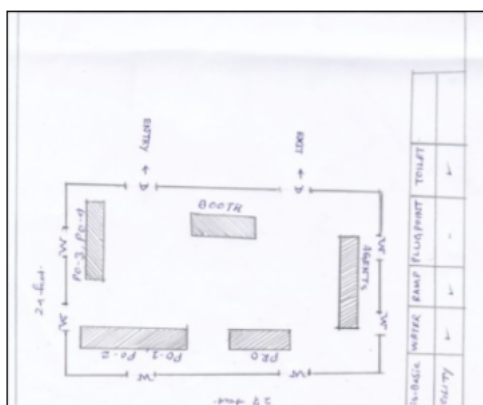

নিৰ্বাচক পঞ্জীয়ন বিষয়াৰ স্বাক্ষৰ

Nazri Naksha

Google Map View

Polling Station Building Front View

ভোটগ্ৰহন কেন্দ্ৰৰ সন্মুখৰ দৃশ্য

Cad View

Key MAP View

1 নাম : অকলিমা বেগম স্বামীৰ নাম : শহিদুল ইছলাম ঘৰ নং : 2 বয়স : 28 লিঙ্গ : মহিলা	FCM1284116 ফটো উপলব্ধ	2 নাম : ছহিদুল ইছলাম পিতাৰ নাম : মইনুল হক ঘৰ নং : 2 বয়স : 28 লিঙ্গ : পুৰুষ	FCM1792845 ফটো উপলব্ধ	3 নাম : আছাদা খাতুন স্বামীৰ নাম : আইনুল সেখ ঘৰ নং : 2 বয়স : 27 লিঙ্গ : মহিলা	FCM1284132 ফটো উপলব্ধ
4 নাম : ছামছদ্দিন আলী পিতাৰ নাম : আইনুল সেখ ঘৰ নং : 2 বয়স : 24 লিঙ্গ : পুৰুষ	FCM1284090 ফটো উপলব্ধ	5 নাম : আমিৰ হুছেইন পিতাৰ নাম : আবু শামা ঘৰ নং : 2 বয়স : 22 লিঙ্গ : পুৰুষ	FCM1677327 ফটো উপলব্ধ	6 নাম : আব্বাচ আলী পিতাৰ নাম : ওচমান আলী ঘৰ নং : 8 বয়স : 39 লিঙ্গ : পুৰুষ	FCM9941337 ফটো উপলব্ধ
7 নাম : আব্বাছ আলী পিতাৰ নাম : ওচমান আলী ঘৰ নং : 8 বয়স : 37 লিঙ্গ : পুৰুষ	FCM2220555 ফটো উপলব্ধ	8 নাম : আইনুল হক পিতাৰ নাম : গফুৰ আলী ঘৰ নং : 4 বয়স : 22 লিঙ্গ : পুৰুষ	FCM1713932 ফটো উপলব্ধ	9 নাম : আব্দুল আৰাল পিতাৰ নাম : সুৰুজ আলী ঘৰ নং : 07 বয়স : 28 লিঙ্গ : পুৰুষ	FCM1666759 ফটো উপলব্ধ
10 নাম : ছহিতন নেছা স্বামীৰ নাম : আব্বাচ আলী ঘৰ নং : 8 বয়স : 28 লিঙ্গ : মহিলা	FCM0200709 ফটো উপলব্ধ	11 নাম : ইয়াছমিনা খাতুন স্বামীৰ নাম : আব্দুল্লা শ্বেখ ঘৰ নং : 08 বয়স : 23 লিঙ্গ : মহিলা	ECF0043745 ফটো উপলব্ধ	12 নাম : ইদ্রিছ আলী পিতাৰ নাম : বাছেৰ আলী ঘৰ নং : 10 বয়স : 22 লিঙ্গ : পুৰুষ	FCM1671213 ফটো উপলব্ধ
13 নাম : ফাতেমা বেগম স্বামীৰ নাম : আব্দুল কালাম ঘৰ নং : 12 বয়স : 28 লিঙ্গ : মহিলা	FCM1726819 ফটো উপলব্ধ	14 নাম : নূৰ হুছেইন পিতাৰ নাম : জহৰ আলী ঘৰ নং : 16 বয়স : 24 লিঙ্গ : পুৰুষ	FCM1355973 ফটো উপলব্ধ	15 নাম : আলী আকবৰ পিতাৰ নাম : কুদ্দুছ আলী ঘৰ নং : 17 বয়স : 26 লিঙ্গ : পুৰুষ	FCM1553106 ফটো উপলব্ধ
16 নাম : কাজিজৰ বহমান পিতাৰ নাম : আহাম্মদ আলী ঘৰ নং : 20 বয়স : 24 লিঙ্গ : পুৰুষ	ECF0351130 ফটো উপলব্ধ	17 নাম : হামিদা খাতুন স্বামীৰ নাম : কাজিজৰ বহমান ঘৰ নং : 20 বয়স : 23 লিঙ্গ : মহিলা	ECF0351114 ফটো উপলব্ধ	18 নাম : আজিজৰ বহমান পিতাৰ নাম : আহাম্মদ আলী ঘৰ নং : 20 বয়স : 21 লিঙ্গ : পুৰুষ	ECF0351148 ফটো উপলব্ধ
19 নাম : নসফা বেগম পিতাৰ নাম : জুলফিকাৰ ঘৰ নং : 22 বয়স : 25 লিঙ্গ : মহিলা	FCM0411959 ফটো উপলব্ধ	20 নাম : ছোলেমান আলী পিতাৰ নাম : নবৰ আলী ঘৰ নং : 21 বয়স : 25 লিঙ্গ : পুৰুষ	FCM0411975 ফটো উপলব্ধ	21 নাম : নূৰ জামাল পিতাৰ নাম : নূৰ ইছলাম ঘৰ নং : 26 বয়স : 29 লিঙ্গ : পুৰুষ	FCM0689588 ফটো উপলব্ধ
22 নাম : চুলতানা পাৰবিন স্বামীৰ নাম : নূৰ জামাল ঘৰ নং : 26 বয়স : 21 লিঙ্গ : মহিলা	ECF0231183 ফটো উপলব্ধ	23 নাম : মুকাদ্দছ আলী পিতাৰ নাম : মইনুল হক ঘৰ নং : 27 বয়স : 26 লিঙ্গ : পুৰুষ	FCM1121912 ফটো উপলব্ধ	24 নাম : আনজুমা বেগম স্বামীৰ নাম : মুকাদ্দছ আলী ঘৰ নং : 27 বয়স : 21 লিঙ্গ : মহিলা	ECF0056390 ফটো উপলব্ধ
# 25 নাম : মাজেদা খাতুন অন্যান্য : আবু ছায়েদ ঘৰ নং : 41 বয়স : 19 লিঙ্গ : পুৰুষ	ECF0247304 ফটো উপলব্ধ	26 নাম : আহাদ আলী পিতাৰ নাম : তাজু শ্বেখ ঘৰ নং : 42 বয়স : 30 লিঙ্গ : পুৰুষ	FCM0476101 ফটো উপলব্ধ	27 নাম : আব্দুল কাইয়ুম পিতাৰ নাম : মোহাম্মদ আলী ঘৰ নং : 105 বয়স : 26 লিঙ্গ : পুৰুষ	FCM0459073 ফটো উপলব্ধ
28 নাম : মমিন আলী পিতাৰ নাম : নৰমহমমদ ঘৰ নং : 161 বয়স : 28 লিঙ্গ : মহিলা	FCM0051979 ফটো উপলব্ধ	29 নাম : মমতাজ বেগম স্বামীৰ নাম : আছৰুদ্দিন পৰামানিক ঘৰ নং : 188 বয়স : 51 লিঙ্গ : মহিলা	FCM1012313 ফটো উপলব্ধ	E 30 নাম : আব্দুল আজিজ পিতাৰ নাম : পেছো সেখ ঘৰ নং : 199 বয়স : 61 লিঙ্গ : পুৰুষ	FCM0653741 ফটো উপলব্ধ