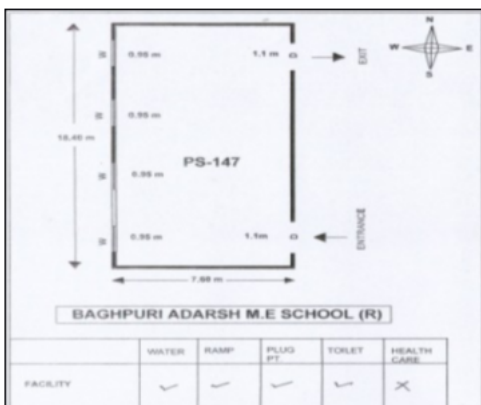

নিৰ্বাচক পঞ্জীয়ন বিষয়াৰ স্বাক্ষৰ

Nazri Naksha

Google Map View

Polling Station Building Front View

ভোটগ্ৰহন কেন্দ্ৰৰ সন্মুখৰ দৃশ্য

Cad View

Key MAP View

1 নাম : মহিতন নেছা স্বামীৰ নাম: আফচাৰ আলি ঘৰ নং : 1 বয়স : 81 লিঙ্গ : মহিলা	FCM1124567 ফটো উপলব্ধ	2 নাম : আবদুল মতিন পিতাৰ নাম: আফছাৰ আলি ঘৰ নং : 1 বয়স : 61 লিঙ্গ : পুৰুষ	FCM1124578 ফটো উপলব্ধ	3 নাম : আমেনা খাতুন স্বামীৰ নাম: আব্দুল মতিন ঘৰ নং : 1 বয়স : 56 লিঙ্গ : মহিলা	FCM1124589 ফটো উপলব্ধ
4 নাম : হামেদা খাতুন স্বামীৰ নাম: আব্দুল মতিন ঘৰ নং : 1 বয়স : 53 লিঙ্গ : মহিলা	FCM1124590 ফটো উপলব্ধ	5 নাম : জবেদা বেওৱা স্বামীৰ নাম: সমচৈৰ আলি ঘৰ নং : 2 বয়স : 61 লিঙ্গ : মহিলা	FCM1124603 ফটো উপলব্ধ	6 নাম : জোমৰ আলী মাতৃৰ নাম: সমশৈৰ আলী ঘৰ নং : 2 বয়স : 46 লিঙ্গ : মহিলা	FCM1124614 ফটো উপলব্ধ
7 নাম : ওৱাজিদা বেগম স্বামীৰ নাম: জোমৰ আলী ঘৰ নং : 2 বয়স : 44 লিঙ্গ : মহিলা	FCM1124636 ফটো উপলব্ধ	# 8 নাম : জহিদুৰ বহমান পিতাৰ নাম: সমশৈৰ আলী ঘৰ নং : 2 বয়স : 46 লিঙ্গ : মহিলা	FCM1124625 ফটো উপলব্ধ	9 নাম : আৰ্চিদা বেগম স্বামীৰ নাম: জহিদুৰ বহমান ঘৰ নং : 2 বয়স : 28 লিঙ্গ : মহিলা	FCM0349290 ফটো উপলব্ধ
# 10 নাম : আৰিফ আৰমান পিতাৰ নাম: জোমৰ আলী ঘৰ নং : 2 বয়স : 19 লিঙ্গ : পুৰুষ	ECF0260281 ফটো উপলব্ধ	11 নাম : ছফিৰা বেগম স্বামীৰ নাম: ছাহেব আলি ঘৰ নং : 3 বয়স : 61 লিঙ্গ : মহিলা	FCM1124669 ফটো উপলব্ধ	12 নাম : ছহিদুল ইছলাম পিতাৰ নাম: ছাহেব আলি ঘৰ নং : 3 বয়স : 43 লিঙ্গ : পুৰুষ	FCM1124670 ফটো উপলব্ধ
13 নাম : নজমুল ইছলাম পিতাৰ নাম: ছাহেব আলী ঘৰ নং : 3 বয়স : 39 লিঙ্গ : পুৰুষ	FCM1124681 ফটো উপলব্ধ	14 নাম : ইক্ৰামুল ইছলাম পিতাৰ নাম: ছাহেব আলি ঘৰ নং : 3 বয়স : 35 লিঙ্গ : পুৰুষ	FCM1124647 ফটো উপলব্ধ	15 নাম : হুছনাৰা বেগম স্বামীৰ নাম: ছহিদুল ইছলাম ঘৰ নং : 3 বয়স : 32 লিঙ্গ : মহিলা	FCM0015675 ফটো উপলব্ধ
16 নাম : নাজিমা ইয়াছমিন স্বামীৰ নাম: নজমুল ইছলাম ঘৰ নং : 3 বয়স : 31 লিঙ্গ : মহিলা	FCM0015674 ফটো উপলব্ধ	17 নাম : মিনাৰা বেগম স্বামীৰ নাম: ইক্ৰামুল ইছলাম ঘৰ নং : 3 বয়স : 30 লিঙ্গ : মহিলা	FCM0409128 ফটো উপলব্ধ	18 নাম : আমিৰ হুছেইন পিতাৰ নাম: আববাচ আলী ঘৰ নং : 8 বয়স : 41 লিঙ্গ : পুৰুষ	FCM1124727 ফটো উপলব্ধ
19 নাম : তবজল হক পিতাৰ নাম: শ্বেৰ আলী ঘৰ নং : 5 বয়স : 85 লিঙ্গ : পুৰুষ	FCM1124761 ফটো উপলব্ধ	20 নাম : জিল্লোল হক পিতাৰ নাম: ছাইৰদিন আলি ঘৰ নং : 5 বয়স : 56 লিঙ্গ : পুৰুষ	FCM1124749 ফটো উপলব্ধ	21 নাম : আছিয়া বেগম স্বামীৰ নাম: জিল্লুল হক ঘৰ নং : 5 বয়স : 40 লিঙ্গ : মহিলা	FCM1124750 ফটো উপলব্ধ
22 নাম : আমজাদ আলী পিতাৰ নাম: জিল্লোল হক ঘৰ নং : 5 বয়স : 24 লিঙ্গ : পুৰুষ	FCM1494756 ফটো উপলব্ধ	23 নাম : আফাজুদ্দীন আহমেদ পিতাৰ নাম: জিল্লোল হক ঘৰ নং : 5 বয়স : 22 লিঙ্গ : পুৰুষ	FCM1663756 ফটো উপলব্ধ	24 নাম : ছামিৰন নেছা স্বামীৰ নাম: তবজল হক ঘৰ নং : 6 বয়স : 71 লিঙ্গ : মহিলা	FCM1124772 ফটো উপলব্ধ
25 নাম : ময়নুল হক পিতাৰ নাম: তবজল হক ঘৰ নং : 6 বয়স : 51 লিঙ্গ : পুৰুষ	FCM1124807 ফটো উপলব্ধ	26 নাম : জোন্না আৰা বেগম স্বামীৰ নাম: ময়নুল হক ঘৰ নং : 6 বয়স : 46 লিঙ্গ : মহিলা	FCM1124818 ফটো উপলব্ধ	27 নাম : আয়নুল হক পিতাৰ নাম: তবজল হক ঘৰ নং : 6 বয়স : 41 লিঙ্গ : পুৰুষ	FCM1124783 ফটো উপলব্ধ
28 নাম : হামিদা বেগম স্বামীৰ নাম: আয়নুল হক ঘৰ নং : 6 বয়স : 38 লিঙ্গ : মহিলা	FCM1124794 ফটো উপলব্ধ	29 নাম : জাকিৰ হুছেইন পিতাৰ নাম: ময়নুল হক ঘৰ নং : 6 বয়স : 26 লিঙ্গ : পুৰুষ	FCM0349944 ফটো উপলব্ধ	30 নাম : হামিদুৰ বহমান পিতাৰ নাম: আয়নুল হক ঘৰ নং : 6 বয়স : 22 লিঙ্গ : পুৰুষ	ECF0316273 ফটো উপলব্ধ