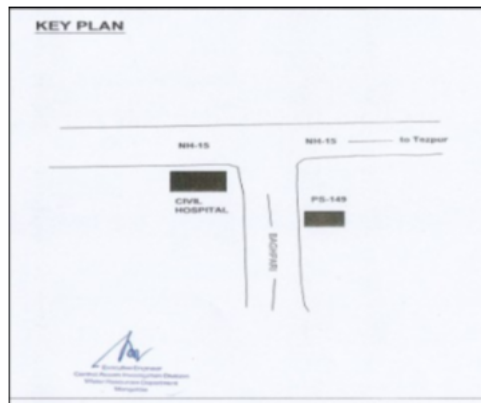

নিৰ্বাচক পঞ্জীয়ন বিষয়াৰ স্বাক্ষৰ

Nazri Naksha

Google Map View

Polling Station Building Front View

ভোটগ্ৰহন কেন্দ্ৰৰ সন্মুখৰ দৃশ্য

Cad View

Key MAP View

1 নাম : ছোমদালী সেখ পিতাৰ নাম: কাজিমুদ্দিন ঘৰ নং : 2 বয়স : 61 লিঙ্গ : পুৰুষ	FCM1134561 ফটো উপলব্ধ	2 নাম : হামিদা খাতুন স্বামীৰ নাম: ছোমদালী সেখ আলী ঘৰ নং : 2 বয়স : 54 লিঙ্গ : মহিলা	FCM1134572 ফটো উপলব্ধ	3 নাম : হামিদৰ বহমান পিতাৰ নাম: ছোমদালী সেখ ঘৰ নং : 2 বয়স : 28 লিঙ্গ : পুৰুষ	FCM0607291 ফটো উপলব্ধ
4 নাম : আছমা খাতুন স্বামীৰ নাম: হামিদৰ বহমান ঘৰ নং : 02 বয়স : 26 লিঙ্গ : মহিলা	FCM0603811 ফটো উপলব্ধ	5 নাম : হাফিজৰ বহমান পিতাৰ নাম: চোমাডলি সেখ ঘৰ নং : 2 বয়স : 23 লিঙ্গ : পুৰুষ	ECF0105965 ফটো উপলব্ধ	6 নাম : মেহেৰুন বেওৰা স্বামীৰ নাম: ইমান আলী ঘৰ নং : 9 বয়স : 73 লিঙ্গ : মহিলা	FCM1134583 ফটো উপলব্ধ
7 নাম : ফজলুল হক পিতাৰ নাম: ইমান আলি ঘৰ নং : 9 বয়স : 54 লিঙ্গ : পুৰুষ	FCM1134618 ফটো উপলব্ধ	8 নাম : নজৰুল ইছলাম পিতাৰ নাম: ইমান আলী ঘৰ নং : 9 বয়স : 53 লিঙ্গ : পুৰুষ	FCM1134594 ফটো উপলব্ধ	9 নাম : ওৱাহিদা বেগম স্বামীৰ নাম: ফজলুল হক ঘৰ নং : 9 বয়স : 50 লিঙ্গ : মহিলা	FCM1134629 ফটো উপলব্ধ
10 নাম : সুৰভান স্বামীৰ নাম: নজৰুল ইছলাম ঘৰ নং : 9 বয়স : 47 লিঙ্গ : মহিলা	FCM1134607 ফটো উপলব্ধ	11 নাম : বুফিজা খাতুন পিতাৰ নাম: ইমান আলী ঘৰ নং : 03 বয়স : 36 লিঙ্গ : মহিলা	FCM0497032 ফটো উপলব্ধ	12 নাম : ইনামুল হক পিতাৰ নাম: ইমান আলী ঘৰ নং : 09 বয়স : 35 লিঙ্গ : পুৰুষ	FCM0232439 ফটো উপলব্ধ
13 নাম : সাফি আহমেদ পিতাৰ নাম: নজৰুল ইছলাম ঘৰ নং : 3 বয়স : 24 লিঙ্গ : পুৰুষ	FCM2310225 ফটো উপলব্ধ	14 নাম : কমলা বেগম স্বামীৰ নাম: ইনামুল হক ঘৰ নং : 03 বয়স : 23 লিঙ্গ : মহিলা	FCM1783992 ফটো উপলব্ধ	15 নাম : হাছেনা ভানু স্বামীৰ নাম: মতিউৰ বহমান ঘৰ নং : 5 বয়স : 56 লিঙ্গ : মহিলা	FCM1134652 ফটো উপলব্ধ
16 নাম : শ্বাহজাহান আলি পিতাৰ নাম: মতিউৰ বহমান ঘৰ নং : 5 বয়স : 38 লিঙ্গ : পুৰুষ	FCM1134663 ফটো উপলব্ধ	17 নাম : ফাতেমা খাতুন স্বামীৰ নাম: শ্বাহ জাহান আলী ঘৰ নং : 5 বয়স : 34 লিঙ্গ : মহিলা	FCM0518522 ফটো উপলব্ধ	18 নাম : ছাহাবুল হক পিতাৰ নাম: মতিউৰ বহমান ঘৰ নং : 5 বয়স : 30 লিঙ্গ : পুৰুষ	FCM0559351 ফটো উপলব্ধ
19 নাম : সাহাজল হক মাতৃৰ নাম: হাছেনা ভানু ঘৰ নং : 5 বয়স : 29 লিঙ্গ : পুৰুষ	FCM1164490 ফটো উপলব্ধ	20 নাম : ছহিদুল ইছলাম পিতাৰ নাম: মতিউৰ বহমান ঘৰ নং : 5 বয়স : 24 লিঙ্গ : পুৰুষ	ECF0246496 ফটো উপলব্ধ	21 নাম : মইফুল নেছা স্বামীৰ নাম: ছাহাবুল হক ঘৰ নং : 5 বয়স : 21 লিঙ্গ : মহিলা	FCM2273738 ফটো উপলব্ধ
22 নাম : সুৰভান বেওঁৱা স্বামীৰ নাম: আফছাৰ আলি ঘৰ নং : 6 বয়স : 71 লিঙ্গ : মহিলা	FCM1134709 ফটো উপলব্ধ	23 নাম : বাবুল হক পিতাৰ নাম: আফছাৰ আলী ঘৰ নং : 6 বয়স : 46 লিঙ্গ : পুৰুষ	FCM1134674 ফটো উপলব্ধ	24 নাম : শ্বাফিয়া খাতুন স্বামীৰ নাম: বাবুল হক ঘৰ নং : 6 বয়স : 38 লিঙ্গ : মহিলা	FCM1134685 ফটো উপলব্ধ
25 নাম : নৌশাদ আলি পিতাৰ নাম: আফচাৰ আলি ঘৰ নং : 6 বয়স : 38 লিঙ্গ : পুৰুষ	FCM1134696 ফটো উপলব্ধ	26 নাম : আক্ষৰ আলী পিতাৰ নাম: আপচাৰ আলী ঘৰ নং : 6 বয়স : 34 লিঙ্গ : পুৰুষ	FCM0352823 ফটো উপলব্ধ	27 নাম : আজগৰ আলী পিতাৰ নাম: আফছাৰ আলী ঘৰ নং : 6 বয়স : 31 লিঙ্গ : পুৰুষ	FCM0353441 ফটো উপলব্ধ
28 নাম : মনোৱাৰা বেগম স্বামীৰ নাম: নৌশাদ আলি ঘৰ নং : 6 বয়স : 28 লিঙ্গ : মহিলা	FCM0178467 ফটো উপলব্ধ	29 নাম : ইক্ষৰ আলী পিতাৰ নাম: আফছাৰ আলী ঘৰ নং : 06 বয়স : 28 লিঙ্গ : পুৰুষ	FCM0519991 ফটো উপলব্ধ	30 নাম : হাজিৰন নেছা স্বামীৰ নাম: আক্ষৰ আলী ঘৰ নং : 6 বয়স : 26 লিঙ্গ : মহিলা	FCM0338673 ফটো উপলব্ধ