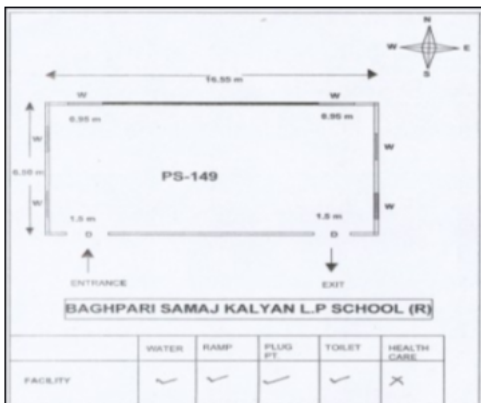

নিৰ্বাচক পঞ্জীয়ন বিষয়াৰ স্বাক্ষৰ

Nazri Naksha

Google Map View

Polling Station Building Front View

ভোটগ্ৰহন কেন্দ্ৰৰ সন্মুখৰ দৃশ্য

Cad View

Key MAP View

1 নাম : ছোমদালী সেখ পিতাৰ নাম: কাজিমুদ্দিন ঘৰ নং : 2 বয়স : 61 লিঙ্গ : পুৰুষ	FCM1134561 ফটো উপলব্ধ	2 নাম : হামিদা খাতুন স্বামীৰ নাম: ছোমদালী সেখ আলী ঘৰ নং : 2 বয়স : 54 লিঙ্গ : মহিলা	FCM1134572 ফটো উপলব্ধ	3 নাম : হামিদৰ বহমান পিতাৰ নাম: ছোমদালী সেখ ঘৰ নং : 2 বয়স : 28 লিঙ্গ : পুৰুষ	FCM0607291 ফটো উপলব্ধ
4 নাম : আছমা খাতুন স্বামীৰ নাম: হামিদৰ বহমান ঘৰ নং : 02 বয়স : 26 লিঙ্গ : মহিলা	FCM0603811 ফটো উপলব্ধ	5 নাম : হাফিজৰ বহমান পিতাৰ নাম: চোমাডলি সেখ ঘৰ নং : 2 বয়স : 23 লিঙ্গ : পুৰুষ	ECF0105965 ফটো উপলব্ধ	6 নাম : মেহেৰুন বেওৰা স্বামীৰ নাম: ইমান আলী ঘৰ নং : 9 বয়স : 73 লিঙ্গ : মহিলা	FCM1134583 ফটো উপলব্ধ
7 নাম : ফজলুল হক পিতাৰ নাম: ইমান আলি ঘৰ নং : 9 বয়স : 54 লিঙ্গ : পুৰুষ	FCM1134618 ফটো উপলব্ধ	8 নাম : নজৰুল ইছলাম পিতাৰ নাম: ইমান আলী ঘৰ নং : 9 বয়স : 53 লিঙ্গ : পুৰুষ	FCM1134594 ফটো উপলব্ধ	9 নাম : ওৱাহিদা বেগম স্বামীৰ নাম: ফজলুল হক ঘৰ নং : 9 বয়স : 50 লিঙ্গ : মহিলা	FCM1134629 ফটো উপলব্ধ
10 নাম : সুৰভান স্বামীৰ নাম: নজৰুল ইছলাম ঘৰ নং : 9 বয়স : 47 লিঙ্গ : মহিলা	FCM1134607 ফটো উপলব্ধ	11 নাম : বুফিজা খাতুন পিতাৰ নাম: ইমান আলী ঘৰ নং : 03 বয়স : 36 লিঙ্গ : মহিলা	FCM0497032 ফটো উপলব্ধ	12 নাম : ইনামুল হক পিতাৰ নাম: ইমান আলী ঘৰ নং : 09 বয়স : 35 লিঙ্গ : পুৰুষ	FCM0232439 ফটো উপলব্ধ
13 নাম : সাফি আহমেদ পিতাৰ নাম: নজৰুল ইছলাম ঘৰ নং : 3 বয়স : 24 লিঙ্গ : পুৰুষ	FCM2310225 ফটো উপলব্ধ	14 নাম : কমলা বেগম স্বামীৰ নাম: ইনামুল হক ঘৰ নং : 03 বয়স : 23 লিঙ্গ : মহিলা	FCM1783992 ফটো উপলব্ধ	15 নাম : হাছেনা ভানু স্বামীৰ নাম: মতিউৰ বহমান ঘৰ নং : 5 বয়স : 56 লিঙ্গ : মহিলা	FCM1134652 ফটো উপলব্ধ
16 নাম : শ্বাহজাহান আলি পিতাৰ নাম: মতিউৰ বহমান ঘৰ নং : 5 বয়স : 38 লিঙ্গ : পুৰুষ	FCM1134663 ফটো উপলব্ধ	17 নাম : ফাতেমা খাতুন স্বামীৰ নাম: শ্বাহ জাহান আলী ঘৰ নং : 5 বয়স : 34 লিঙ্গ : মহিলা	FCM0518522 ফটো উপলব্ধ	18 নাম : ছাহাবুল হক পিতাৰ নাম: মতিউৰ বহমান ঘৰ নং : 5 বয়স : 30 লিঙ্গ : পুৰুষ	FCM0559351 ফটো উপলব্ধ
19 নাম : সাহাজল হক মাতৃৰ নাম: হাছেনা ভানু ঘৰ নং : 5 বয়স : 29 লিঙ্গ : পুৰুষ	FCM1164490 ফটো উপলব্ধ	20 নাম : ছহিদুল ইছলাম পিতাৰ নাম: মতিউৰ বহমান ঘৰ নং : 5 বয়স : 24 লিঙ্গ : পুৰুষ	ECF0246496 ফটো উপলব্ধ	21 নাম : মইফুল নেছা স্বামীৰ নাম: ছাহাবুল হক ঘৰ নং : 5 বয়স : 21 লিঙ্গ : মহিলা	FCM2273738 ফটো উপলব্ধ
22 নাম : সুৰভান বেওঁৱা স্বামীৰ নাম: আফছাৰ আলি ঘৰ নং : 6 বয়স : 71 লিঙ্গ : মহিলা	FCM1134709 ফটো উপলব্ধ	23 নাম : বাবুল হক পিতাৰ নাম: আফছাৰ আলী ঘৰ নং : 6 বয়স : 46 লিঙ্গ : পুৰুষ	FCM1134674 ফটো উপলব্ধ	24 নাম : শ্বাফিয়া খাতুন স্বামীৰ নাম: বাবুল হক ঘৰ নং : 6 বয়স : 38 লিঙ্গ : মহিলা	FCM1134685 ফটো উপলব্ধ
25 নাম : নৌশাদ আলি পিতাৰ নাম: আফচাৰ আলি ঘৰ নং : 6 বয়স : 38 লিঙ্গ : পুৰুষ	FCM1134696 ফটো উপলব্ধ	26 নাম : আক্ষৰ আলী পিতাৰ নাম: আপচাৰ আলী ঘৰ নং : 6 বয়স : 34 লিঙ্গ : পুৰুষ	FCM0352823 ফটো উপলব্ধ	27 নাম : আজগৰ আলী পিতাৰ নাম: আফছাৰ আলী ঘৰ নং : 6 বয়স : 31 লিঙ্গ : পুৰুষ	FCM0353441 ফটো উপলব্ধ
28 নাম : মনোৱাৰা বেগম স্বামীৰ নাম: নৌশাদ আলি ঘৰ নং : 6 বয়স : 28 লিঙ্গ : মহিলা	FCM0178467 ফটো উপলব্ধ	29 নাম : ইক্ষৰ আলী পিতাৰ নাম: আফছাৰ আলী ঘৰ নং : 06 বয়স : 28 লিঙ্গ : পুৰুষ	FCM0519991 ফটো উপলব্ধ	30 নাম : হাজিৰন নেছা স্বামীৰ নাম: আক্ষৰ আলী ঘৰ নং : 6 বয়স : 26 লিঙ্গ : মহিলা	FCM0338673 ফটো উপলব্ধ