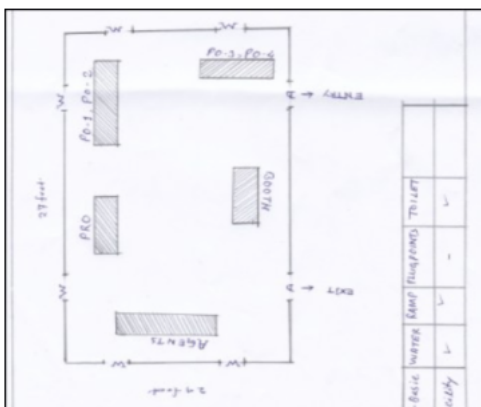

নিৰ্বাচক পঞ্জীয়ন বিষয়াৰ স্বাক্ষৰ

Nazri Naksha

Google Map View

Polling Station Building Front View

ভোটগ্ৰহন কেন্দ্ৰৰ সন্মুখৰ দৃশ্য

Cad View

Key MAP View

1 নাম : জহুৰা খাতুন স্বামীৰ নাম: ফকিৰ আলী ঘৰ নং : 1 বয়স : 67 লিঙ্গ : মহিলা	FCM9834575 ফটো উপলব্ধ	2 নাম : আব্দুল আজাদ পিতাৰ নাম: হাচেন আলী ঘৰ নং : 1 বয়স : 62 লিঙ্গ : পুৰুষ	FCM9834655 ফটো উপলব্ধ	3 নাম : জালেকু শ্বেখ পিতাৰ নাম: তমচেৰ আলী ঘৰ নং : 1 বয়স : 62 লিঙ্গ : পুৰুষ	FCM9834600 ফটো উপলব্ধ
4 নাম : বহমান আলী পিতাৰ নাম: হাচেন আলী ঘৰ নং : 1 বয়স : 59 লিঙ্গ : পুৰুষ	FCM9834688 ফটো উপলব্ধ	5 নাম : আহিয়া খাতুন স্বামীৰ নাম: আব্দুল আজাদ ঘৰ নং : 1 বয়স : 58 লিঙ্গ : মহিলা	FCM9834666 ফটো উপলব্ধ	6 নাম : ইত্তাজ আলী পিতাৰ নাম: হাচেন আলী ঘৰ নং : 1 বয়স : 57 লিঙ্গ : পুৰুষ	FCM9834713 ফটো উপলব্ধ
7 নাম : ছায়েৰ আলী পিতাৰ নাম: মোহাম্মদ আলী ঘৰ নং : 1 বয়স : 54 লিঙ্গ : পুৰুষ	FCM9834780 ফটো উপলব্ধ	8 নাম : আজিৰন শ্বেছা স্বামীৰ নাম: নুৰ ইছলাম ঘৰ নং : 1 বয়স : 52 লিঙ্গ : মহিলা	FCM9834622 ফটো উপলব্ধ	9 নাম : আব্দুল খালেক পিতাৰ নাম: হাচেন আলী ঘৰ নং : 1 বয়স : 52 লিঙ্গ : পুৰুষ	FCM9834735 ফটো উপলব্ধ
10 নাম : আজিভান শ্বেছা স্বামীৰ নাম: বহমান আলী ঘৰ নং : 1 বয়স : 51 লিঙ্গ : মহিলা	FCM9834699 ফটো উপলব্ধ	11 নাম : মনোবাৰা বেগম স্বামীৰ নাম: ইত্তাজ আলী ঘৰ নং : 1 বয়স : 49 লিঙ্গ : মহিলা	FCM9834724 ফটো উপলব্ধ	12 নাম : মহলা খাতুন স্বামীৰ নাম: জালেক ঘৰ নং : 1 বয়স : 49 লিঙ্গ : মহিলা	FCM9834586 ফটো উপলব্ধ
13 নাম : মিছিবন শ্বেছা স্বামীৰ নাম: ছায়েৰ আলী ঘৰ নং : 1 বয়স : 46 লিঙ্গ : মহিলা	FCM9834791 ফটো উপলব্ধ	14 নাম : ছাজিদা বেগম স্বামীৰ নাম: আব্দুল খালেক ঘৰ নং : 1 বয়স : 42 লিঙ্গ : মহিলা	FCM9834746 ফটো উপলব্ধ	15 নাম : আহাম্মদ আলী পিতাৰ নাম: নুৰুল ইছলাম ঘৰ নং : 1 বয়স : 41 লিঙ্গ : পুৰুষ	FCM9834633 ফটো উপলব্ধ
16 নাম : আইজুদ্দিন পিতাৰ নাম: নুৰ ইছলাম ঘৰ নং : 1 বয়স : 40 লিঙ্গ : পুৰুষ	FCM9834644 ফটো উপলব্ধ	17 নাম : আব্দুল ওৱাহাব পিতাৰ নাম: আব্দুল আজাদ ঘৰ নং : 1 বয়স : 40 লিঙ্গ : পুৰুষ	FCM9834677 ফটো উপলব্ধ	18 নাম : জহিজল হক পিতাৰ নাম: ফকিৰ আলী ঘৰ নং : 1 বয়স : 40 লিঙ্গ : পুৰুষ	FCM9834597 ফটো উপলব্ধ
19 নাম : আজগড় আলী পিতাৰ নাম: বহমান আলী ঘৰ নং : 1 বয়স : 40 লিঙ্গ : পুৰুষ	FCM9834702 ফটো উপলব্ধ	20 নাম : মনিজা খাতুন স্বামীৰ নাম: আব্দুল ওৱাহাব ঘৰ নং : 01 বয়স : 38 লিঙ্গ : মহিলা	FCM2220475 ফটো উপলব্ধ	21 নাম : খুদেজা বেগম স্বামীৰ নাম: আইজুদ্দিন ঘৰ নং : 1 বয়স : 37 লিঙ্গ : মহিলা	FCM9834826 ফটো উপলব্ধ
22 নাম : চুলতানা বেগম স্বামীৰ নাম: জহিজল হক ঘৰ নং : 1 বয়স : 37 লিঙ্গ : মহিলা	FCM9834815 ফটো উপলব্ধ	# 23 নাম : তমজিদা বেগম স্বামীৰ নাম: শ্বাহ জামাল হক ঘৰ নং : 1 বয়স : 34 লিঙ্গ : মহিলা	FCM9846008 ফটো উপলব্ধ	24 নাম : আহমত আলী পিতাৰ নাম: নুৰুল ইছলাম ঘৰ নং : 1 বয়স : 35 লিঙ্গ : পুৰুষ	FCM9834837 ফটো উপলব্ধ
25 নাম : হুনাফা খাতুন স্বামীৰ নাম: আহম্মদ আলী ঘৰ নং : 01 বয়স : 32 লিঙ্গ : মহিলা	FCM0000117 ফটো উপলব্ধ	26 নাম : আলী আকবৰ পিতাৰ নাম: বহমান আলী ঘৰ নং : 1 বয়স : 31 লিঙ্গ : পুৰুষ	FCM9846199 ফটো উপলব্ধ	27 নাম : একাবৰ আলি পিতাৰ নাম: বহমান আলী ঘৰ নং : 1 বয়স : 30 লিঙ্গ : পুৰুষ	FCM0001206 ফটো উপলব্ধ
28 নাম : মফিদা বেগম স্বামীৰ নাম: আলী আকবৰ ঘৰ নং : 1 বয়স : 30 লিঙ্গ : মহিলা	FCM0001248 ফটো উপলব্ধ	29 নাম : হাসমত আলি পিতাৰ নাম: নুৰুল ইছলাম ঘৰ নং : 01 বয়স : 29 লিঙ্গ : পুৰুষ	FCM0000166 ফটো উপলব্ধ	30 নাম : মছৰ আলী পিতাৰ নাম: ছায়েৰ আলী ঘৰ নং : 1 বয়স : 29 লিঙ্গ : পুৰুষ	FCM0497024 ফটো উপলব্ধ