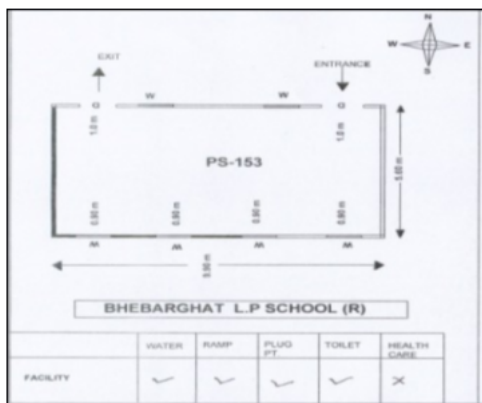

নিৰ্বাচক পঞ্জীয়ন বিষয়াৰ স্বাক্ষৰ

Nazri Naksha

Polling Station Building Front View

Google Map View

ভোটগ্ৰহন কেন্দ্ৰৰ সন্মুখৰ দৃশ্য

Cad View

Key MAP View

1 নাম : তহিদুৰ বহমান পিতাৰ নাম: অবাছ আলী ঘৰ নং : 1 বয়স : 31 লিঙ্গ : পুৰুষ	FCM1853001 ফটো উপলব্ধ	2 নাম : ছাবিনা খাতুন স্বামীৰ নাম: তহিদুৰ বহমান ঘৰ নং : 1 বয়স : 25 লিঙ্গ : মহিলা	ECF0291625 ফটো উপলব্ধ	3 নাম : জিনাতা খাতুন স্বামীৰ নাম: ইছমালি হুছেইন ঘৰ নং : 1 বয়স : 24 লিঙ্গ : মহিলা	FCM1849918 ফটো উপলব্ধ
4 নাম : আমিনা বেগম পিতাৰ নাম: হামিদ আলী ঘৰ নং : 1 বয়স : 23 লিঙ্গ : মহিলা	FCM1823798 ফটো উপলব্ধ	5 নাম : বুল বুল হুছেইন পিতাৰ নাম: হবিবুৰ বহমান ঘৰ নং : 3ক বয়স : 29 লিঙ্গ : পুৰুষ	FCM0462622 ফটো উপলব্ধ	6 নাম : ইমান আলী পিতাৰ নাম: হবিবুৰ বহমান ঘৰ নং : 03 ক বয়স : 26 লিঙ্গ : পুৰুষ	FCM0453654 ফটো উপলব্ধ
7 নাম : বুলবুল হুছেইন পিতাৰ নাম: হবিবুৰ বহমান ঘৰ নং : 3ক বয়স : 29 লিঙ্গ : পুৰুষ	FCM0430538 ফটো উপলব্ধ	8 নাম : বুমিনা পাৰমিন পিতাৰ নাম: আব্দুল আলী ঘৰ নং : 3ক বয়স : 24 লিঙ্গ : মহিলা	FCM0693200 ফটো উপলব্ধ	9 নাম : জোলেহা খাতুন স্বামীৰ নাম: হবিবুৰ বহমান ঘৰ নং : ৩খ বয়স : 53 লিঙ্গ : মহিলা	FCM1181493 ফটো উপলব্ধ
10 নাম : আব্দুল আলী পিতাৰ নাম: হবিবুৰ বহমান ঘৰ নং : ৩ক বয়স : 41 লিঙ্গ : পুৰুষ	FCM1181506 ফটো উপলব্ধ	11 নাম : মঞ্জলা খাতুন স্বামীৰ নাম: আব্দুল আলী ঘৰ নং : ৩খ বয়স : 36 লিঙ্গ : মহিলা	FCM1181517 ফটো উপলব্ধ	12 নাম : দুৰ্লভ কলিতা পিতাৰ নাম: ফনিধৰ কলিতা ঘৰ নং : ২৫ বয়স : 33 লিঙ্গ : পুৰুষ	FCM0293555 ফটো উপলব্ধ
13 নাম : দিলজান বেগম স্বামীৰ নাম: আফাজুল আলী ঘৰ নং : 40 ক বয়স : 28 লিঙ্গ : মহিলা	FCM0462697 ফটো উপলব্ধ	14 নাম : মিৰাজ লু হক পিতাৰ নাম: মইনুল হক ঘৰ নং : 8০ক বয়স : 26 লিঙ্গ : পুৰুষ	FCM0357681 ফটো উপলব্ধ	15 নাম : জিয়াবুল হক পিতাৰ নাম: মইনুল হক ঘৰ নং : 8০ক বয়স : 26 লিঙ্গ : পুৰুষ	FCM0359711 ফটো উপলব্ধ
16 নাম : ছিৰাজুল হক পিতাৰ নাম: মইনুল হক ঘৰ নং : 40 ক বয়স : 24 লিঙ্গ : পুৰুষ	ECF0044982 ফটো উপলব্ধ	17 নাম : গিয়াস উদ্দিন আহমেদ পিতাৰ নাম: মইনুল হক ঘৰ নং : 40ক বয়স : 21 লিঙ্গ : পুৰুষ	ECF0272724 ফটো উপলব্ধ	18 নাম : আহিদা বেগম স্বামীৰ নাম: মিৰাজুল হক ঘৰ নং : 40 ক বয়স : 20 লিঙ্গ : মহিলা	ECF0045062 ফটো উপলব্ধ
19 নাম : ৰূপছানা বেগম স্বামীৰ নাম: জিয়াবুল হক ঘৰ নং : 8০ক বয়স : 25 লিঙ্গ : মহিলা	FCM0382812 ফটো উপলব্ধ	20 নাম : মইনুল হক পিতাৰ নাম: ইয়াছীন মুঞ্চী ঘৰ নং : 8০ক বয়স : 56 লিঙ্গ : পুৰুষ	FCM1181755 ফটো উপলব্ধ	21 নাম : আফাজুল আলী পিতাৰ নাম: মইনুল হক ঘৰ নং : 8০ক বয়স : 34 লিঙ্গ : পুৰুষ	FCM1181437 ফটো উপলব্ধ
22 নাম : হফিজুৰ বহমান পিতাৰ নাম: মোস্তাজ আলী ঘৰ নং : ৫৬ বয়স : 36 লিঙ্গ : পুৰুষ	FCM1181539 ফটো উপলব্ধ	23 নাম : মিনাৰা সুৰকাৰ স্বামীৰ নাম: ছাইদুৰ বহমান ঘৰ নং : ৫৬ বয়স : 32 লিঙ্গ : মহিলা	FCM2226188 ফটো উপলব্ধ	24 নাম : ছাইদুৰ বহমান পিতাৰ নাম: মোস্তাজ আলী ঘৰ নং : ৫৬গ বয়স : 33 লিঙ্গ : পুৰুষ	FCM1181540 ফটো উপলব্ধ
25 নাম : জয়নাল আব্দিন পিতাৰ নাম: হামেদ আলী ঘৰ নং : ৬৩ বয়স : 32 লিঙ্গ : পুৰুষ	FCM2226224 ফটো উপলব্ধ	26 নাম : মইনুল হক পিতাৰ নাম: মুনছ ৰ আলী ঘৰ নং : ৬৩০ বয়স : 25 লিঙ্গ : পুৰুষ	FCM0382945 ফটো উপলব্ধ	27 নাম : কাছেম আলী পিতাৰ নাম: ৰহিমুদ্দিন ঘৰ নং : ৭৩ বয়স : 47 লিঙ্গ : পুৰুষ	FCM2226279 ফটো উপলব্ধ
28 নাম : ইব্রাহিম আলী পিতাৰ নাম: কাছেম আলী ঘৰ নং : 73 বয়স : 25 লিঙ্গ : পুৰুষ	FCM0689471 ফটো উপলব্ধ	29 নাম : মানিকফুল বেগম পিতাৰ নাম: ইছমাইল আলী ঘৰ নং : 77 বয়স : 35 লিঙ্গ : মহিলা	FCM1181562 ফটো উপলব্ধ	30 নাম : মফিদা সুলতানী পিতাৰ নাম: মইনুল হক ঘৰ নং : 98 বয়স : 24 লিঙ্গ : মহিলা	FCM2282044 ফটো উপলব্ধ