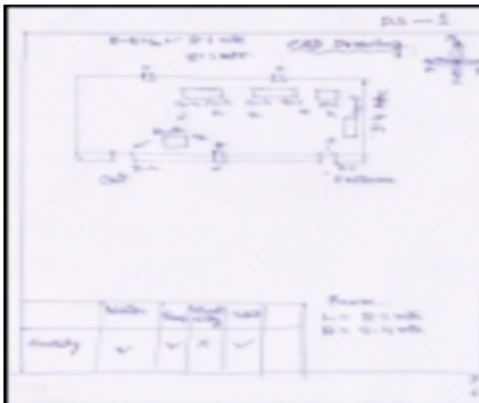

নিৰ্বাচক পঞ্জীয়ন বিষয়াৰ স্বাক্ষৰ

Nazri Naksha

Google Map View

Polling Station Building Front View

ভোটগ্রহন কেন্দ্ৰৰ সন্মুখৰ দৃশ্য

Cad View

Key MAP View

1 নাম : মনচুৰ আলি পিতাৰ নাম: মাইনুদ্দিন ঘৰ নং : 1 বয়স : 80 লিঙ্গ : পুৰুষ	DNB0000001 ফটো উপলব্ধ	2 নাম : স্বমত ভান স্বামীৰ নাম: মনচুৰ আলি ঘৰ নং : 1 বয়স : 62 লিঙ্গ : মহিলা	DNB0000002 ফটো উপলব্ধ	3 নাম : সাগৰ আলি পিতাৰ নাম: মুনচুৰ আলী ঘৰ নং : 1 বয়স : 50 লিঙ্গ : পুৰুষ	DNB0000003 ফটো উপলব্ধ
4 নাম : আনোৱাৰা বেগম স্বামীৰ নাম: সাগৰ আলি ঘৰ নং : 1 বয়স : 45 লিঙ্গ : মহিলা	DNB0000004 ফটো উপলব্ধ	5 নাম : কুলচুম খাতুন পিতাৰ নাম: মনচুৰ আলী ঘৰ নং : 1 বয়স : 45 লিঙ্গ : মহিলা	DNB0000005 ফটো উপলব্ধ	6 নাম : সমৰ আলী পিতাৰ নাম: মনচুৰ আলী ঘৰ নং : 1 বয়স : 40 লিঙ্গ : পুৰুষ	DNB0000006 ফটো উপলব্ধ
7 নাম : আকবৰ আলী পিতাৰ নাম: মনচুৰ আলী ঘৰ নং : 1 বয়স : 38 লিঙ্গ : পুৰুষ	DNB0000007 ফটো উপলব্ধ	8 নাম : মহিজুল হক পিতাৰ নাম: মনচুৰ আলি ঘৰ নং : 1 বয়স : 34 লিঙ্গ : পুৰুষ	DNB0000008 ফটো উপলব্ধ	9 নাম : শ্বাজেদা খাতুন স্বামীৰ নাম: সমৰ আলী ঘৰ নং : 1 বয়স : 34 লিঙ্গ : মহিলা	DNB0000009 ফটো উপলব্ধ
10 নাম : মৰজিনা খাতুন স্বামীৰ নাম: আকবৰ আলী ঘৰ নং : 1 বয়স : 31 লিঙ্গ : মহিলা	DNB0000010 ফটো উপলব্ধ	11 নাম : আবু বক্কৰ ছিদ্দিক পিতাৰ নাম: শ্বাগৰ আলী ঘৰ নং : 01 বয়স : 25 লিঙ্গ : পুৰুষ	DNB1657832 ফটো উপলব্ধ	12 নাম : ছাহজাহান আলী পিতাৰ নাম: সাগৰ আলী ঘৰ নং : 1 বয়স : 25 লিঙ্গ : পুৰুষ	ECF0143743 ফটো উপলব্ধ
13 নাম : বানেছা খাতুন স্বামীৰ নাম: মহিজুল হক ঘৰ নং : 1 বয়স : 23 লিঙ্গ : মহিলা	DNB2107456 ফটো উপলব্ধ	14 নাম : ময়না তাছা স্বামীৰ নাম: আবু বক্কৰ ছিদ্দিক ঘৰ নং : 01 বয়স : 23 লিঙ্গ : মহিলা	DNB1657972 ফটো উপলব্ধ	15 নাম : ইলিজা খাতুন স্বামীৰ নাম: ছাহজাহান ঘৰ নং : 1 বয়স : 23 লিঙ্গ : মহিলা	ECF0159665 ফটো উপলব্ধ
16 নাম : জান্নাতুল ইছলাম পিতাৰ নাম: সমৰ আলী ঘৰ নং : 1 বয়স : 22 লিঙ্গ : পুৰুষ	DNB1932904 ফটো উপলব্ধ	17 নাম : আমিৰ আলী পিতাৰ নাম: আব্দুল বাবেক ঘৰ নং : 2 বয়স : 39 লিঙ্গ : পুৰুষ	DNB1290980 ফটো উপলব্ধ	18 নাম : হামিদা খাতুন স্বামীৰ নাম: আমিৰ আলি ঘৰ নং : 2 বয়স : 37 লিঙ্গ : মহিলা	DNB0758987 ফটো উপলব্ধ
19 নাম : মুৰ্শিদা খাতুন স্বামীৰ নাম: আমিৰ আলী ঘৰ নং : 2 বয়স : 33 লিঙ্গ : মহিলা	DNB0000013 ফটো উপলব্ধ	20 নাম : উমেদ আলী পিতাৰ নাম: আব্দুল বাবেক ঘৰ নং : 2 বয়স : 32 লিঙ্গ : পুৰুষ	DNB0000014 ফটো উপলব্ধ	21 নাম : আখতাৰা বেগম স্বামীৰ নাম: উমেদ আলি ঘৰ নং : 2 বয়স : 31 লিঙ্গ : মহিলা	DNB0380956 ফটো উপলব্ধ
22 নাম : জাফৰ আলী পিতাৰ নাম: আব্দুল বাবেক ঘৰ নং : 2 বয়স : 22 লিঙ্গ : পুৰুষ	DNB1932797 ফটো উপলব্ধ	23 নাম : বিৰাজ আলী পিতাৰ নাম: মাজাবুদ্দিন ঘৰ নং : 2 কু বয়স : 24 লিঙ্গ : পুৰুষ	DNB1913599 ফটো উপলব্ধ	24 নাম : আমিৰ আলী পিতাৰ নাম: আহাম্মদ আলী ঘৰ নং : 9 বয়স : 39 লিঙ্গ : পুৰুষ	DNB0000016 ফটো উপলব্ধ
25 নাম : হামিদা খাতুন স্বামীৰ নাম: আমিৰ আলি ঘৰ নং : 3 বয়স : 37 লিঙ্গ : মহিলা	DNB0763300 ফটো উপলব্ধ	26 নাম : ইমান আলি পিতাৰ নাম: আহমেদ আলি ঘৰ নং : 9 বয়স : 35 লিঙ্গ : পুৰুষ	DNB0000019 ফটো উপলব্ধ	27 নাম : ছিবিৰণু নেছা স্বামীৰ নাম: ইমান আলী ঘৰ নং : 9 বয়স : 32 লিঙ্গ : মহিলা	DNB1934492 ফটো উপলব্ধ
28 নাম : সজিৰণ নেছা স্বামীৰ নাম: আলী হুছেইন ঘৰ নং : 9 বয়স : 30 লিঙ্গ : মহিলা	DNB0393934 ফটো উপলব্ধ	29 নাম : আলী হুছেইন পিতাৰ নাম: আহাম্মদ আলী ঘৰ নং : 9 বয়স : 30 লিঙ্গ : পুৰুষ	DNB0316257 ফটো উপলব্ধ	E 30 নাম : কমলজান বেগম স্বামীৰ নাম: আনফৰ আলী ঘৰ নং : 8 বয়স : 87 লিঙ্গ : মহিলা	DNB0000020 ফটো উপলব্ধ