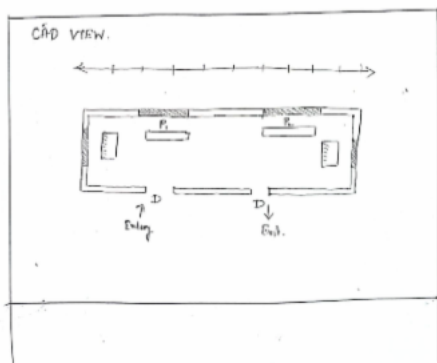

নিৰ্বাচক পঞ্জীয়ন বিষয়াৰ স্বাক্ষৰ

Nazri Naksha

Google Map View

Polling Station Building Front View

ভোটগ্ৰহন কেন্দ্ৰৰ সন্মুখৰ দৃশ্য

Cad View

Key MAP View

1 নাম : কুশল ডেকা পিতাৰ নাম: কোনকটা ডেকা ঘৰ নং : 600 বয়স : 42 লিঙ্গ : পুৰুষ	FCM0668558 ফটো উপলব্ধ	2 নাম : গুনমনি চহৰীয়া পিতাৰ নাম: টিখৰ চহৰীয়া ঘৰ নং : 600 বয়স : 25 লিঙ্গ : পুৰুষ	FCM0525527 ফটো উপলব্ধ	3 নাম : মানস প্ৰতিম ডেকা পিতাৰ নাম: অৰুণ ডেকা ঘৰ নং : 600 বয়স : 25 লিঙ্গ : পুৰুষ	FCM0525634 ফটো উপলব্ধ
4 নাম : শৰৎ ডেকা পিতাৰ নাম: আৰাম ডেকা ঘৰ নং : 601 বয়স : 71 লিঙ্গ : পুৰুষ	FCM1974567 ফটো উপলব্ধ	5 নাম : সুৰেন্দ্ৰ ডেকা পিতাৰ নাম: আৰাম ডেকা ঘৰ নং : 601 বয়স : 54 লিঙ্গ : পুৰুষ	FCM1974590 ফটো উপলব্ধ	6 নাম : লতা ডেকা স্বামীৰ নাম: শৰৎ ডেকা ঘৰ নং : 601 বয়স : 54 লিঙ্গ : মহিলা	FCM1974578 ফটো উপলব্ধ
7 নাম : বিচিত্ৰা ডেকা স্বামীৰ নাম: সুৰেন্দ্ৰ ডেকা ঘৰ নং : 601 বয়স : 49 লিঙ্গ : মহিলা	FCM1974603 ফটো উপলব্ধ	8 নাম : জিতু ডেকা পিতাৰ নাম: শৰত ডেকা ঘৰ নং : 601 বয়স : 44 লিঙ্গ : পুৰুষ	FCM1974589 ফটো উপলব্ধ	9 নাম : যোগেশ্বৰ ডেকা পিতাৰ নাম: তপৰাম ডেকা ঘৰ নং : 601ক বয়স : 69 লিঙ্গ : পুৰুষ	FCM1974614 ফটো উপলব্ধ
10 নাম : পুতু ডেকা স্বামীৰ নাম: যোগেশ্বৰ ডেকা ঘৰ নং : 601ক বয়স : 54 লিঙ্গ : মহিলা	FCM1974625 ফটো উপলব্ধ	11 নাম : টুটু ৰাম ডেকা পিতাৰ নাম: পুতু ডেকা ঘৰ নং : 601ক বয়স : 40 লিঙ্গ : পুৰুষ	FCM1974636 ফটো উপলব্ধ	12 নাম : প্ৰসন্ন ডেকা পিতাৰ নাম: ভৰত ডেকা ঘৰ নং : 602 বয়স : 64 লিঙ্গ : পুৰুষ	FCM1974669 ফটো উপলব্ধ
13 নাম : ডম্বুৰ ডেকা পিতাৰ নাম: মহেশ্বৰ ডেকা ঘৰ নং : 602 বয়স : 59 লিঙ্গ : পুৰুষ	FCM1974647 ফটো উপলব্ধ	14 নাম : কুশেশ্বৰী ডেকা স্বামীৰ নাম: ডম্বুৰ ডেকা ঘৰ নং : 602 বয়স : 49 লিঙ্গ : মহিলা	FCM1974658 ফটো উপলব্ধ	15 নাম : পমধৰ ডেকা পিতাৰ নাম: মহেশ্বৰ ডেকা ঘৰ নং : 602 বয়স : 45 লিঙ্গ : পুৰুষ	FCM0071779 ফটো উপলব্ধ
16 নাম : লক্ষ্মান ডেকা পিতাৰ নাম: মহেশ্বৰ ডেকা ঘৰ নং : 602 বয়স : 41 লিঙ্গ : পুৰুষ	FCM0071795 ফটো উপলব্ধ	17 নাম : দন্দেশ্বৰ ডেকা পিতাৰ নাম: ভৰত ডেকা ঘৰ নং : 603 বয়স : 61 লিঙ্গ : পুৰুষ	FCM1974681 ফটো উপলব্ধ	18 নাম : ভদ্ৰেশ্বৰী ডেকা স্বামীৰ নাম: দানেশ্বৰ ডেকা ঘৰ নং : 603 বয়স : 54 লিঙ্গ : মহিলা	FCM1974692 ফটো উপলব্ধ
19 নাম : ফুলক ডেকা পিতাৰ নাম: কনক ডেকা ঘৰ নং : 606 বয়স : 41 লিঙ্গ : পুৰুষ	FCM1974738 ফটো উপলব্ধ	20 নাম : বনু ডেকা স্বামীৰ নাম: বাপন ডেকা ঘৰ নং : 606ক বয়স : 46 লিঙ্গ : মহিলা	FCM1977997 ফটো উপলব্ধ	21 নাম : ভুবন ডেকা পিতাৰ নাম: জেনেকো ডেকা ঘৰ নং : 607 বয়স : 59 লিঙ্গ : পুৰুষ	FCM1978003 ফটো উপলব্ধ
22 নাম : থানেশ্বৰ ডেকা পিতাৰ নাম: সৰুৰাম ডেকা ঘৰ নং : 608 বয়স : 74 লিঙ্গ : পুৰুষ	FCM1974761 ফটো উপলব্ধ	23 নাম : পৰ্বতী ডেকা স্বামীৰ নাম: থানেশ্বৰ ডেকা ঘৰ নং : 608 বয়স : 69 লিঙ্গ : মহিলা	FCM1974772 ফটো উপলব্ধ	24 নাম : পুৰন্দৰ ডেকা পিতাৰ নাম: থানেশ্বৰ ডেকা ঘৰ নং : 608 বয়স : 54 লিঙ্গ : পুৰুষ	FCM1974783 ফটো উপলব্ধ
25 নাম : ৰোহিনী ডেকা স্বামীৰ নাম: বন্ধু ডেকা ঘৰ নং : 610 বয়স : 61 লিঙ্গ : মহিলা	FCM1974807 ফটো উপলব্ধ	26 নাম : মনো ডেকা পিতাৰ নাম: মণি ডেকা ঘৰ নং : 610 ক বয়স : 44 লিঙ্গ : মহিলা	FCM1974818 ফটো উপলব্ধ	27 নাম : সোনেশ্বৰ ডেকা পিতাৰ নাম: মখলু ডেকা ঘৰ নং : 612 বয়স : 79 লিঙ্গ : পুৰুষ	FCM1974830 ফটো উপলব্ধ
28 নাম : ভূপেন ডেকা পিতাৰ নাম: জোনেশ্বৰ ডেকা ঘৰ নং : 612 বয়স : 27 লিঙ্গ : পুৰুষ	FCM0021279 ফটো উপলব্ধ	E 29 নাম : ইন্দেই ডেকা পিতাৰ নাম: সৰুৰাম ডেকা ঘৰ নং : 613ক বয়স : 64 লিঙ্গ : পুৰুষ	FCM1974852 ফটো উপলব্ধ	30 নাম : কুশল পিতাৰ নাম: ইন্দেই ডেকা ঘৰ নং : 613ক বয়স : 44 লিঙ্গ : পুৰুষ	FCM1974874 ফটো উপলব্ধ