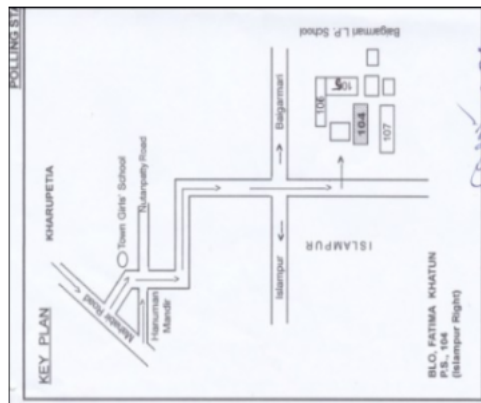

নিৰ্বাচক পঞ্জীয়ন বিষয়াৰ স্বাক্ষৰ

Nazri Naksha

Google Map View

Polling Station Building Front View

ভোটগ্ৰহন কেন্দ্ৰৰ সন্মুখৰ দৃশ্য

Cad View

Key MAP View

|  |                          |  |                          |  |                          |
|--|--------------------------|--|--------------------------|--|--------------------------|
| 1<br>নাম : ইলিয়াচ আলী<br>পিতাৰ নাম: আব্দুল জুব্বাৰ সেখ<br>ঘৰ নং : 19<br>বয়স : 68 লিঙ্গ : পুৰুষ | FCM2105273<br>ফটো উপলব্ধ | 2<br>নাম : কুতুবুদ্দিন<br>পিতাৰ নাম: আ:জুব্বাৰ<br>ঘৰ নং : 19<br>বয়স : 66 লিঙ্গ : পুৰুষ      | FCM2105308<br>ফটো উপলব্ধ | 3<br>নাম : অবিৰন নেছা<br>স্বামীৰ নাম: ইলিয়াছ<br>ঘৰ নং : 19<br>বয়স : 59 লিঙ্গ : মহিলা       | FCM2105284<br>ফটো উপলব্ধ |
| 4<br>নাম : বাহাতুন<br>স্বামীৰ নাম: ইলিয়াছ<br>ঘৰ নং : 19<br>বয়স : 58 লিঙ্গ : মহিলা              | FCM2105295<br>ফটো উপলব্ধ | 5<br>নাম : ছৰভান<br>স্বামীৰ নাম: কুতুবুদ্দিন<br>ঘৰ নং : 19<br>বয়স : 49 লিঙ্গ : মহিলা        | FCM2105319<br>ফটো উপলব্ধ | 6<br>নাম : ইউছুপ আলী<br>পিতাৰ নাম: কুতুবুদ্দিন<br>ঘৰ নং : 19<br>বয়স : 29 লিঙ্গ : পুৰুষ      | FCM1272277<br>ফটো উপলব্ধ |
| 7<br>নাম : মুছা কৰিম<br>পিতাৰ নাম: কুতুবুদ্দিন<br>ঘৰ নং : 19<br>বয়স : 26 লিঙ্গ : পুৰুষ          | FCM1184118<br>ফটো উপলব্ধ | 8<br>নাম : নুহ আহমেদ<br>পিতাৰ নাম: ইলিয়াচ<br>ঘৰ নং : 19<br>বয়স : 26 লিঙ্গ : পুৰুষ          | FCM0424804<br>ফটো উপলব্ধ | 9<br>নাম : আজিবন বেগম<br>স্বামীৰ নাম: নুহ আহমেদ<br>ঘৰ নং : 19<br>বয়স : 23 লিঙ্গ : মহিলা     | FCM2320836<br>ফটো উপলব্ধ |
| 10<br>নাম : নজৰুল ইছলাম<br>পিতাৰ নাম: ইলিয়াছ আলী<br>ঘৰ নং : 19<br>বয়স : 21 লিঙ্গ : পুৰুষ       | FCM2320828<br>ফটো উপলব্ধ | 11<br>নাম : হাচেনভান<br>স্বামীৰ নাম: মহচেন আলী<br>ঘৰ নং : 25<br>বয়স : 86 লিঙ্গ : মহিলা      | FCM2105546<br>ফটো উপলব্ধ | 12<br>নাম : মহম্মদ আলী<br>পিতাৰ নাম: মহচেন<br>ঘৰ নং : 25<br>বয়স : 59 লিঙ্গ : পুৰুষ          | FCM2105579<br>ফটো উপলব্ধ |
| 13<br>নাম : জহুৰা খাতুন<br>স্বামীৰ নাম: মহম্মদ আলী<br>ঘৰ নং : 25<br>বয়স : 49 লিঙ্গ : মহিলা      | FCM2105580<br>ফটো উপলব্ধ | 14<br>নাম : ময়নাল হক<br>পিতাৰ নাম: মহচেন<br>ঘৰ নং : 25<br>বয়স : 49 লিঙ্গ : পুৰুষ           | FCM2105591<br>ফটো উপলব্ধ | 15<br>নাম : আয়নাল হক<br>পিতাৰ নাম: মহচেন<br>ঘৰ নং : 25<br>বয়স : 48 লিঙ্গ : পুৰুষ           | FCM2105615<br>ফটো উপলব্ধ |
| 16<br>নাম : ছামিৰণ<br>স্বামীৰ নাম: আয়নাল হক<br>ঘৰ নং : 25<br>বয়স : 40 লিঙ্গ : মহিলা            | FCM2105626<br>ফটো উপলব্ধ | 17<br>নাম : চানখাত<br>স্বামীৰ নাম: ময়নাল হক<br>ঘৰ নং : 25<br>বয়স : 39 লিঙ্গ : মহিলা        | FCM2105604<br>ফটো উপলব্ধ | 18<br>নাম : আকলিমা খাতুন<br>স্বামীৰ নাম: আলী হুছেইন<br>ঘৰ নং : 25<br>বয়স : 36 লিঙ্গ : মহিলা | FCM2105693<br>ফটো উপলব্ধ |
| 19<br>নাম : ওচমান গনি<br>পিতাৰ নাম: মহচেন আলী<br>ঘৰ নং : 25<br>বয়স : 36 লিঙ্গ : পুৰুষ           | FCM2105682<br>ফটো উপলব্ধ | 20<br>নাম : মানিকজান নেচা<br>স্বামীৰ নাম: ওচমান আলী<br>ঘৰ নং : 25<br>বয়স : 36 লিঙ্গ : মহিলা | FCM2105671<br>ফটো উপলব্ধ | 21<br>নাম : সুকিতন নেচা<br>স্বামীৰ নাম: ছিদ্দিক আলী<br>ঘৰ নং : 25<br>বয়স : 35 লিঙ্গ : মহিলা | FCM2105660<br>ফটো উপলব্ধ |
| 22<br>নাম : ছিদ্দিক আলী<br>পিতাৰ নাম: মহচেন আলী<br>ঘৰ নং : 25<br>বয়স : 35 লিঙ্গ : পুৰুষ         | FCM0020452<br>ফটো উপলব্ধ | 23<br>নাম : ছাইদুল ইছলাম<br>পিতাৰ নাম: মইনুল হক<br>ঘৰ নং : 25<br>বয়স : 28 লিঙ্গ : পুৰুষ     | FCM0696286<br>ফটো উপলব্ধ | 24<br>নাম : আহাতন খাতুন<br>পিতাৰ নাম: মহম্মদ আলী<br>ঘৰ নং : 25<br>বয়স : 27 লিঙ্গ : মহিলা    | FCM0626341<br>ফটো উপলব্ধ |
| 25<br>নাম : গোলবান নেছা<br>পিতাৰ নাম: মহম্মদ আলী<br>ঘৰ নং : 25<br>বয়স : 26 লিঙ্গ : মহিলা        | FCM0599951<br>ফটো উপলব্ধ | 26<br>নাম : গোলাম ছাৰবাৰ<br>পিতাৰ নাম: মহম্মদ আলী<br>ঘৰ নং : 25<br>বয়স : 25 লিঙ্গ : পুৰুষ   | FCM0424721<br>ফটো উপলব্ধ | 27<br>নাম : ছানিদুল হক<br>পিতাৰ নাম: আয়নাল হক<br>ঘৰ নং : 25<br>বয়স : 19 লিঙ্গ : পুৰুষ      | ECF0316356<br>ফটো উপলব্ধ |
| 28<br>নাম : আজ মল হক<br>পিতাৰ নাম: ছায়েদ আলী<br>ঘৰ নং : 42<br>বয়স : 48 লিঙ্গ : পুৰুষ           | FCM2106594<br>ফটো উপলব্ধ | 29<br>নাম : আক্কেচ আলী<br>পিতাৰ নাম: চায়েদ<br>ঘৰ নং : 42<br>বয়স : 48 লিঙ্গ : পুৰুষ         | FCM2106618<br>ফটো উপলব্ধ | 30<br>নাম : জবেদা<br>স্বামীৰ নাম: আক্কেচ আলী<br>ঘৰ নং : 42<br>বয়স : 44 লিঙ্গ : মহিলা        | FCM2106629<br>ফটো উপলব্ধ |