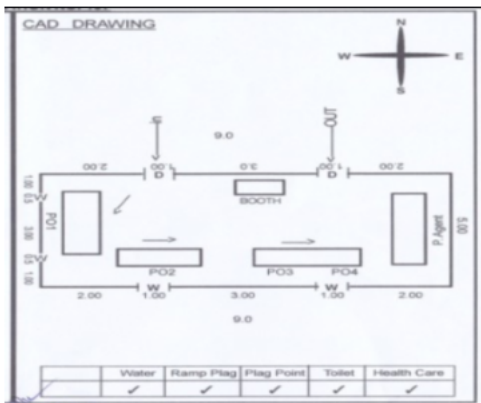

নিৰ্বাচক পঞ্জীয়ন বিষয়াৰ স্বাক্ষৰ

Nazri Naksha

Google Map View

Polling Station Building Front View

ভোটগ্ৰহন কেন্দ্ৰৰ সন্মুখৰ দৃশ্য

Cad View

Key MAP View

|  |                          |  |                          |  |                          |
|--|--------------------------|--|--------------------------|--|--------------------------|
| 1<br>নাম : ইলিয়াচ আলী<br>পিতাৰ নাম: আব্দুল জুব্বাৰ সেখ<br>ঘৰ নং : 19<br>বয়স : 68 লিঙ্গ : পুৰুষ | FCM2105273<br>ফটো উপলব্ধ | 2<br>নাম : কুতুবুদ্দিন<br>পিতাৰ নাম: আ:জুব্বাৰ<br>ঘৰ নং : 19<br>বয়স : 66 লিঙ্গ : পুৰুষ      | FCM2105308<br>ফটো উপলব্ধ | 3<br>নাম : অবিৰন নেছা<br>স্বামীৰ নাম: ইলিয়াছ<br>ঘৰ নং : 19<br>বয়স : 59 লিঙ্গ : মহিলা       | FCM2105284<br>ফটো উপলব্ধ |
| 4<br>নাম : বাহাতুন<br>স্বামীৰ নাম: ইলিয়াছ<br>ঘৰ নং : 19<br>বয়স : 58 লিঙ্গ : মহিলা              | FCM2105295<br>ফটো উপলব্ধ | 5<br>নাম : ছৰভান<br>স্বামীৰ নাম: কুতুবুদ্দিন<br>ঘৰ নং : 19<br>বয়স : 49 লিঙ্গ : মহিলা        | FCM2105319<br>ফটো উপলব্ধ | 6<br>নাম : ইউছুপ আলী<br>পিতাৰ নাম: কুতুবুদ্দিন<br>ঘৰ নং : 19<br>বয়স : 29 লিঙ্গ : পুৰুষ      | FCM1272277<br>ফটো উপলব্ধ |
| 7<br>নাম : মুছা কৰিম<br>পিতাৰ নাম: কুতুবুদ্দিন<br>ঘৰ নং : 19<br>বয়স : 26 লিঙ্গ : পুৰুষ          | FCM1184118<br>ফটো উপলব্ধ | 8<br>নাম : নুহ আহমেদ<br>পিতাৰ নাম: ইলিয়াচ<br>ঘৰ নং : 19<br>বয়স : 26 লিঙ্গ : পুৰুষ          | FCM0424804<br>ফটো উপলব্ধ | 9<br>নাম : আজিবন বেগম<br>স্বামীৰ নাম: নুহ আহমেদ<br>ঘৰ নং : 19<br>বয়স : 23 লিঙ্গ : মহিলা     | FCM2320836<br>ফটো উপলব্ধ |
| 10<br>নাম : নজৰুল ইছলাম<br>পিতাৰ নাম: ইলিয়াছ আলী<br>ঘৰ নং : 19<br>বয়স : 21 লিঙ্গ : পুৰুষ       | FCM2320828<br>ফটো উপলব্ধ | 11<br>নাম : হাচেনভান<br>স্বামীৰ নাম: মহচেন আলী<br>ঘৰ নং : 25<br>বয়স : 86 লিঙ্গ : মহিলা      | FCM2105546<br>ফটো উপলব্ধ | 12<br>নাম : মহম্মদ আলী<br>পিতাৰ নাম: মহচেন<br>ঘৰ নং : 25<br>বয়স : 59 লিঙ্গ : পুৰুষ          | FCM2105579<br>ফটো উপলব্ধ |
| 13<br>নাম : জহুৰা খাতুন<br>স্বামীৰ নাম: মহম্মদ আলী<br>ঘৰ নং : 25<br>বয়স : 49 লিঙ্গ : মহিলা      | FCM2105580<br>ফটো উপলব্ধ | 14<br>নাম : ময়নাল হক<br>পিতাৰ নাম: মহচেন<br>ঘৰ নং : 25<br>বয়স : 49 লিঙ্গ : পুৰুষ           | FCM2105591<br>ফটো উপলব্ধ | 15<br>নাম : আয়নাল হক<br>পিতাৰ নাম: মহচেন<br>ঘৰ নং : 25<br>বয়স : 48 লিঙ্গ : পুৰুষ           | FCM2105615<br>ফটো উপলব্ধ |
| 16<br>নাম : ছামিৰণ<br>স্বামীৰ নাম: আয়নাল হক<br>ঘৰ নং : 25<br>বয়স : 40 লিঙ্গ : মহিলা            | FCM2105626<br>ফটো উপলব্ধ | 17<br>নাম : চানখাত<br>স্বামীৰ নাম: ময়নাল হক<br>ঘৰ নং : 25<br>বয়স : 39 লিঙ্গ : মহিলা        | FCM2105604<br>ফটো উপলব্ধ | 18<br>নাম : আকলিমা খাতুন<br>স্বামীৰ নাম: আলী হুছেইন<br>ঘৰ নং : 25<br>বয়স : 36 লিঙ্গ : মহিলা | FCM2105693<br>ফটো উপলব্ধ |
| 19<br>নাম : ওচমান গনি<br>পিতাৰ নাম: মহচেন আলী<br>ঘৰ নং : 25<br>বয়স : 36 লিঙ্গ : পুৰুষ           | FCM2105682<br>ফটো উপলব্ধ | 20<br>নাম : মানিকজান নেচা<br>স্বামীৰ নাম: ওচমান আলী<br>ঘৰ নং : 25<br>বয়স : 36 লিঙ্গ : মহিলা | FCM2105671<br>ফটো উপলব্ধ | 21<br>নাম : সুকিতন নেচা<br>স্বামীৰ নাম: ছিদ্দিক আলী<br>ঘৰ নং : 25<br>বয়স : 35 লিঙ্গ : মহিলা | FCM2105660<br>ফটো উপলব্ধ |
| 22<br>নাম : ছিদ্দিক আলী<br>পিতাৰ নাম: মহচেন আলী<br>ঘৰ নং : 25<br>বয়স : 35 লিঙ্গ : পুৰুষ         | FCM0020452<br>ফটো উপলব্ধ | 23<br>নাম : ছাইদুল ইছলাম<br>পিতাৰ নাম: মইনুল হক<br>ঘৰ নং : 25<br>বয়স : 28 লিঙ্গ : পুৰুষ     | FCM0696286<br>ফটো উপলব্ধ | 24<br>নাম : আহাতন খাতুন<br>পিতাৰ নাম: মহম্মদ আলী<br>ঘৰ নং : 25<br>বয়স : 27 লিঙ্গ : মহিলা    | FCM0626341<br>ফটো উপলব্ধ |
| 25<br>নাম : গোলবান নেছা<br>পিতাৰ নাম: মহম্মদ আলী<br>ঘৰ নং : 25<br>বয়স : 26 লিঙ্গ : মহিলা        | FCM0599951<br>ফটো উপলব্ধ | 26<br>নাম : গোলাম ছাৰবাৰ<br>পিতাৰ নাম: মহম্মদ আলী<br>ঘৰ নং : 25<br>বয়স : 25 লিঙ্গ : পুৰুষ   | FCM0424721<br>ফটো উপলব্ধ | 27<br>নাম : ছানিদুল হক<br>পিতাৰ নাম: আয়নাল হক<br>ঘৰ নং : 25<br>বয়স : 19 লিঙ্গ : পুৰুষ      | ECF0316356<br>ফটো উপলব্ধ |
| 28<br>নাম : আজ মল হক<br>পিতাৰ নাম: ছায়েদ আলী<br>ঘৰ নং : 42<br>বয়স : 48 লিঙ্গ : পুৰুষ           | FCM2106594<br>ফটো উপলব্ধ | 29<br>নাম : আক্কেচ আলী<br>পিতাৰ নাম: চায়েদ<br>ঘৰ নং : 42<br>বয়স : 48 লিঙ্গ : পুৰুষ         | FCM2106618<br>ফটো উপলব্ধ | 30<br>নাম : জবেদা<br>স্বামীৰ নাম: আক্কেচ আলী<br>ঘৰ নং : 42<br>বয়স : 44 লিঙ্গ : মহিলা        | FCM2106629<br>ফটো উপলব্ধ |