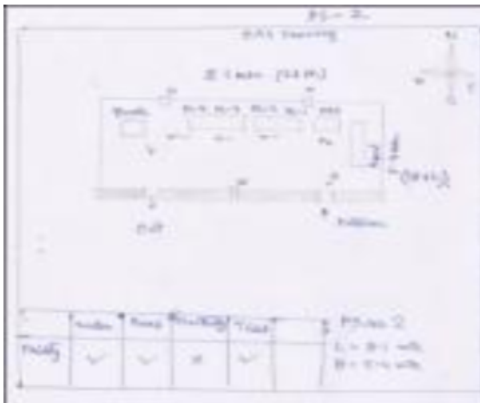

নিৰ্বাচক পঞ্জীয়ন বিষয়াৰ স্বাক্ষৰ

Nazri Naksha

Google Map View

Polling Station Building Front View

ভোটগ্ৰহন কেন্দ্ৰৰ সন্মুখৰ দৃশ্য

Cad View

Key MAP View

1 নাম : বাজিদা বেগম পিতাৰ নাম: বইছুদ্দিন আহমেদ ঘৰ নং : 12 বয়স : 28 লিঙ্গ : মহিলা	DNB0099119 ফটো উপলব্ধ	2 নাম : বকিবুল হুছেইন পিতাৰ নাম: হাতেম আলী ঘৰ নং : 17 বয়স : 23 লিঙ্গ : পুৰুষ	DNB2083681 ফটো উপলব্ধ	3 নাম : কৰিমন নেছা স্বামীৰ নাম: বকিবুল হুছেইন ঘৰ নং : 17 বয়স : 20 লিঙ্গ : মহিলা	ECF0197780 ফটো উপলব্ধ
4 নাম : বুমানা খাতুন পিতাৰ নাম: হানিফ আলী ঘৰ নং : 32 বয়স : 22 লিঙ্গ : মহিলা	ECF0208082 ফটো উপলব্ধ	5 নাম : হুছেইন আলী পিতাৰ নাম: আব্বাহ আলী ঘৰ নং : 70 বয়স : 64 লিঙ্গ : পুৰুষ	DNB0268615 ফটো উপলব্ধ	6 নাম : জেলেখা বিবি স্বামীৰ নাম: হুছেইন আলী ঘৰ নং : 90 বয়স : 59 লিঙ্গ : মহিলা	DNB0321059 ফটো উপলব্ধ
7 নাম : আলাল উদ্দিন পিতাৰ নাম: হুছেইন আলী ঘৰ নং : 90 বয়স : 37 লিঙ্গ : পুৰুষ	DNB0321067 ফটো উপলব্ধ	8 নাম : শ্যামৰ আলী পিতাৰ নাম: হুছেইন আলী ঘৰ নং : 90 বয়স : 35 লিঙ্গ : পুৰুষ	DNB0452029 ফটো উপলব্ধ	9 নাম : বৌচনাৰা বেগম পিতাৰ নাম: আলাল উদ্দিন আলী ঘৰ নং : 70 বয়স : 29 লিঙ্গ : মহিলা	DNB0269506 ফটো উপলব্ধ
10 নাম : খুদেজা বেগম স্বামীৰ নাম: শ্যামৰ আলী ঘৰ নং : 90 বয়স : 28 লিঙ্গ : মহিলা	DNB0353664 ফটো উপলব্ধ	11 নাম : আব্বাহ আলী পিতাৰ নাম: আলাল উদ্দিন আলী ঘৰ নং : 70 বয়স : 22 লিঙ্গ : পুৰুষ	DNB1776509 ফটো উপলব্ধ	12 নাম : আমিবুল হক পিতাৰ নাম: আবু ছায়েদ ঘৰ নং : 81 বয়স : 28 লিঙ্গ : পুৰুষ	DNB0426353 ফটো উপলব্ধ
13 নাম : ইউছপ আলী পিতাৰ নাম: শুকুৰ আলী ঘৰ নং : 87 বয়স : 23 লিঙ্গ : পুৰুষ	DNB1233824 ফটো উপলব্ধ	14 নাম : আব্দুল হাকিম পিতাৰ নাম: ছোলেমান ঘৰ নং : 123 বয়স : 46 লিঙ্গ : পুৰুষ	DNB2234573 ফটো উপলব্ধ	15 নাম : গুলেছা খাতুন স্বামীৰ নাম: আব্দুল হাকিম ঘৰ নং : 123 বয়স : 32 লিঙ্গ : মহিলা	DNB2243858 ফটো উপলব্ধ
16 নাম : বকিবুল ইছলাম পিতাৰ নাম: আব্দুল হাকিম ঘৰ নং : 123 বয়স : 20 লিঙ্গ : পুৰুষ	ECF0087577 ফটো উপলব্ধ	17 নাম : ছালেমা খাতুন স্বামীৰ নাম: মুকতাৰ আলী ঘৰ নং : 139 বয়স : 31 লিঙ্গ : মহিলা	DNB0475285 ফটো উপলব্ধ	18 নাম : আছমাতাৰা বেগম স্বামীৰ নাম: মাৰফত আলী ঘৰ নং : 155 বয়স : 19 লিঙ্গ : মহিলা	ECF0257824 ফটো উপলব্ধ
19 নাম : আব বক্কৰ ছিদ্দিক পিতাৰ নাম: আবু তালেব ঘৰ নং : 159 বয়স : 30 লিঙ্গ : পুৰুষ	DNB0000718 ফটো উপলব্ধ	20 নাম : শাহিদা খাতুন স্বামীৰ নাম: আবুবক্কৰ ছিদ্দিক ঘৰ নং : 159 বয়স : 30 লিঙ্গ : মহিলা	DNB0426171 ফটো উপলব্ধ	21 নাম : নজমুল হক পিতাৰ নাম: আব্দুল মতলেব ঘৰ নং : 158 বয়স : 27 লিঙ্গ : পুৰুষ	DNB0076968 ফটো উপলব্ধ
22 নাম : নূৰ আলম ছিদ্দিক পিতাৰ নাম: নূৰ মহম্মদ আলী ঘৰ নং : 158 বয়স : 25 লিঙ্গ : পুৰুষ	DNB0391623 ফটো উপলব্ধ	23 নাম : মালেনছা বেগম স্বামীৰ নাম: নূৰ আলম ঘৰ নং : 158 বয়স : 20 লিঙ্গ : মহিলা	ECF0037267 ফটো উপলব্ধ	24 নাম : জৎসেৰ আলী পিতাৰ নাম: মহম্মদ আলী ঘৰ নং : 152 বয়স : 27 লিঙ্গ : পুৰুষ	DNB0426700 ফটো উপলব্ধ
25 নাম : হালিমা স্বামীৰ নাম: শুকুৰ ঘৰ নং : 163 বয়স : 58 লিঙ্গ : মহিলা	DNB2234608 ফটো উপলব্ধ	26 নাম : হেদাত উল্লাহ পিতাৰ নাম: শুকুৰ আলী ঘৰ নং : 163 বয়স : 30 লিঙ্গ : পুৰুষ	DNB0000719 ফটো উপলব্ধ	27 নাম : বুস্তম আলী পিতাৰ নাম: খাদেম আলী ঘৰ নং : 163 বয়স : 29 লিঙ্গ : পুৰুষ	DNB0196170 ফটো উপলব্ধ
28 নাম : ছিৰাজ আলী পিতাৰ নাম: আব্দুল গফুৰ ঘৰ নং : 163 বয়স : 26 লিঙ্গ : পুৰুষ	DNB1271766 ফটো উপলব্ধ	29 নাম : খুদেজা খাতুন স্বামীৰ নাম: হেদাত উল্লাহ ঘৰ নং : 163 বয়স : 25 লিঙ্গ : মহিলা	DNB2077451 ফটো উপলব্ধ	30 নাম : হাছিনা খাতুন স্বামীৰ নাম: আমজাত আলী ঘৰ নং : 163 বয়স : 23 লিঙ্গ : মহিলা	DNB1271790 ফটো উপলব্ধ