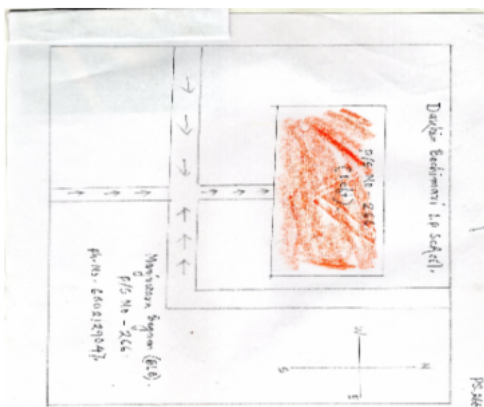

নিৰ্বাচক পঞ্জীয়ন বিষয়াৰ স্বাক্ষৰ

Nazri Naksha

Google Map View

Polling Station Building Front View

ভোটগ্রহন কেন্দ্রৰ সন্মুখৰ দৃশ্য

Cad View

Key MAP View

1 নাম : মহুৰ উদ্দিন পিতাৰ নাম: সংসেৰ আলী ঘৰ নং : 10 বয়স : 35 লিঙ্গ : পুৰুষ	ECF0147728 ফটো উপলব্ধ	2 নাম : বুকীয়া বেগম স্বামীৰ নাম: মহুৰ উদ্দিন ঘৰ নং : 10 বয়স : 35 লিঙ্গ : মহিলা	ECF0147736 ফটো উপলব্ধ	3 নাম : মোঃ জহুৰ উদ্দিন পিতাৰ নাম: সংসেৰ আলী ঘৰ নং : 11 বয়স : 34 লিঙ্গ : পুৰুষ	GBC1935268 ফটো উপলব্ধ
4 নাম : জাহানাৰা খাতুন স্বামীৰ নাম: মোঃ জহুৰ উদ্দিন ঘৰ নং : 11 বয়স : 33 লিঙ্গ : মহিলা	GBC1935199 ফটো উপলব্ধ	5 নাম : বাজি মুদ্দিন পিতাৰ নাম: কেৰাম আলী ঘৰ নং : 16 বয়স : 32 লিঙ্গ : পুৰুষ	DNB2002611 ফটো উপলব্ধ	6 নাম : সোনা নেছা স্বামীৰ নাম: বাজি মুদ্দিন ঘৰ নং : 16 বয়স : 29 লিঙ্গ : মহিলা	DNB0257717 ফটো উপলব্ধ
7 নাম : তালেপ আলী পিতাৰ নাম: ছোবাহান আলী ঘৰ নং : 8৯ বয়স : 39 লিঙ্গ : পুৰুষ	DNB0318766 ফটো উপলব্ধ	8 নাম : মৰিঅম নেছা স্বামীৰ নাম: তালেপ আলী ঘৰ নং : 8৯ বয়স : 28 লিঙ্গ : মহিলা	DNB0318816 ফটো উপলব্ধ	9 নাম : ছফিউৰ ব্ৰহমান পিতাৰ নাম: ইউচুফ আলী সৰকাৰ ঘৰ নং : 50 বয়স : 39 লিঙ্গ : পুৰুষ	ECF0084376 ফটো উপলব্ধ
10 নাম : মাহমুদা চৌধুৰী স্বামীৰ নাম: ছফিউৰ ব্ৰহমান ঘৰ নং : 50 বয়স : 36 লিঙ্গ : মহিলা	ECF0084442 ফটো উপলব্ধ	11 নাম : সূৰ্য্য জান স্বামীৰ নাম: মহুৰ আলী ঘৰ নং : ৫৬ বয়স : 68 লিঙ্গ : মহিলা	DNB0319368 ফটো উপলব্ধ	12 নাম : নুৰ মাহমুদ পিতাৰ নাম: মহুৰ আলী ঘৰ নং : ৫৬ বয়স : 49 লিঙ্গ : পুৰুষ	DNB0319418 ফটো উপলব্ধ
13 নাম : আলী আহমাদ পিতাৰ নাম: মহুৰ আলী ঘৰ নং : ৫৬ বয়স : 48 লিঙ্গ : পুৰুষ	DNB0319426 ফটো উপলব্ধ	14 নাম : আছমা খাতুন স্বামীৰ নাম: নুৰ মাহমুদ ঘৰ নং : ৫৬ বয়স : 43 লিঙ্গ : মহিলা	DNB0319459 ফটো উপলব্ধ	15 নাম : নীৰলা খাতুন স্বামীৰ নাম: আলী আহমাদ ঘৰ নং : ৫৬ বয়স : 41 লিঙ্গ : মহিলা	DNB0319467 ফটো উপলব্ধ
16 নাম : নাজিমা খাতুন স্বামীৰ নাম: গুলজাৰ হুছেইন ঘৰ নং : ৫৬ বয়স : 38 লিঙ্গ : মহিলা	DNB0319509 ফটো উপলব্ধ	17 নাম : গুলজাৰ হুছেইন পিতাৰ নাম: মহুৰ আলী ঘৰ নং : ৫৬ বয়স : 37 লিঙ্গ : পুৰুষ	DNB0319475 ফটো উপলব্ধ	18 নাম : হাকিবুল হুছেইন পিতাৰ নাম: মহুৰ আলী ঘৰ নং : ৫৬ বয়স : 35 লিঙ্গ : পুৰুষ	DNB0319525 ফটো উপলব্ধ
19 নাম : নুৰ হুছেইন পিতাৰ নাম: মহুৰ আলী ঘৰ নং : 56 বয়স : 32 লিঙ্গ : পুৰুষ	DNB2126720 ফটো উপলব্ধ	20 নাম : আনাৰ হুছেইন পিতাৰ নাম: মহুৰ আলী ঘৰ নং : ৫৬ বয়স : 30 লিঙ্গ : পুৰুষ	DNB0319558 ফটো উপলব্ধ	21 নাম : জামীৰন নেছা স্বামীৰ নাম: হাকিবুল হুছেইন ঘৰ নং : ৫৬ বয়স : 29 লিঙ্গ : মহিলা	DNB0319566 ফটো উপলব্ধ
22 নাম : দিলৱাৰা বেগম স্বামীৰ নাম: আনাৰ হুছেইন ঘৰ নং : 56 বয়স : 28 লিঙ্গ : মহিলা	DNB0592295 ফটো উপলব্ধ	23 নাম : আকতাৰা খাতুন স্বামীৰ নাম: নুৰ হুছেইন ঘৰ নং : 56 বয়স : 25 লিঙ্গ : মহিলা	DNB2126738 ফটো উপলব্ধ	24 নাম : নুৰ আমিন পিতাৰ নাম: আলী আহমাদ ঘৰ নং : 56 বয়স : 23 লিঙ্গ : পুৰুষ	DNB1815893 ফটো উপলব্ধ
25 নাম : আনোৱাৰা স্বামীৰ নাম: ইন্নছ আলী ঘৰ নং : ৫৯ বয়স : 49 লিঙ্গ : মহিলা	ECF0155630 ফটো উপলব্ধ	26 নাম : ইনামুল হক পিতাৰ নাম: মুছলি মুদ্দিন ঘৰ নং : 67 বয়স : 30 লিঙ্গ : পুৰুষ	DNB0615948 ফটো উপলব্ধ	27 নাম : বাদশ্বাহ আলী পিতাৰ নাম: আব্দুল কৰিম ঘৰ নং : ৯২ বয়স : 29 লিঙ্গ : পুৰুষ	DNB2002688 ফটো উপলব্ধ
28 নাম : আঞ্জমা খাতুন স্বামীৰ নাম: বাদশ্বাহ আলী ঘৰ নং : 72 বয়স : 26 লিঙ্গ : মহিলা	DNB0752931 ফটো উপলব্ধ	29 নাম : মালোঙ্গা খাতুন স্বামীৰ নাম: জলিল আলী ঘৰ নং : 78 বয়স : 25 লিঙ্গ : মহিলা	FCM1564160 ফটো উপলব্ধ	30 নাম : আব্দুল হামেদ পিতাৰ নাম: নুৰ ইছলাম ঘৰ নং : ১১৬ বয়স : 29 লিঙ্গ : পুৰুষ	DNB0503557 ফটো উপলব্ধ