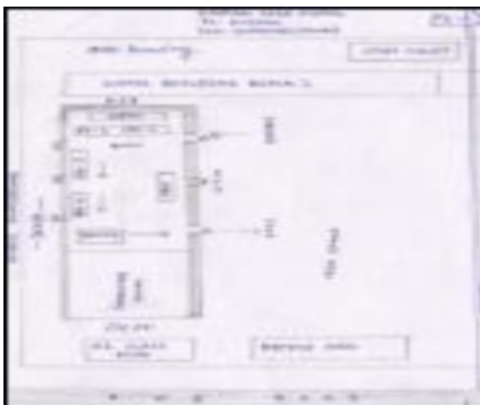

নিৰ্বাচক পঞ্জীয়ন বিষয়াৰ স্বাক্ষৰ

Nazri Naksha

Google Map View

Polling Station Building Front View

ভোটগ্ৰহন কেন্দ্ৰৰ সন্মুখৰ দৃশ্য

Cad View

Key MAP View

1 নাম : শাইক ইকবাল আনছাৰী পিতাৰ নাম: আব্দুল গনি ঘৰ নং : 59 বয়স : 22 লিঙ্গ : পুৰুষ	ECF0079442 ফটো উপলব্ধ	2 নাম : নুৰেদা খাতুন পিতাৰ নাম: কাশেম আলী ঘৰ নং : 184 বয়স : 28 লিঙ্গ : মহিলা	DNB0551903 ফটো উপলব্ধ	3 নাম : সাহাজুদ্দিন পিতাৰ নাম: কাশেম আলী ঘৰ নং : 184 বয়স : 26 লিঙ্গ : পুৰুষ	DNB0551739 ফটো উপলব্ধ
4 নাম : আকলিমা খাতুন স্বামীৰ নাম: শাহাজুদ্দিন ঘৰ নং : 184 বয়স : 23 লিঙ্গ : মহিলা	DNB5075395 ফটো উপলব্ধ	5 নাম : নাজমা বেগম স্বামীৰ নাম: শাহা জামাল ঘৰ নং : 185 বয়স : 25 লিঙ্গ : মহিলা	DNB0476341 ফটো উপলব্ধ	6 নাম : বশিদ আলী পিতাৰ নাম: ওমৰ আলী ঘৰ নং : 250ক বয়স : 22 লিঙ্গ : পুৰুষ	DNB1343672 ফটো উপলব্ধ
7 নাম : মঃ ছেখ ছাদিন পিতাৰ নাম: কাশেম আলী ঘৰ নং : 251 বয়স : 25 লিঙ্গ : পুৰুষ	DNB0559831 ফটো উপলব্ধ	8 নাম : আলেকজান নেছা স্বামীৰ নাম: দলাল আলী ঘৰ নং : 256 বয়স : 29 লিঙ্গ : মহিলা	DNB0476184 ফটো উপলব্ধ	9 নাম : মনোৱাৰা বেগম স্বামীৰ নাম: ফাইজুল হ'ক ঘৰ নং : 256ক বয়স : 27 লিঙ্গ : মহিলা	DNB0475830 ফটো উপলব্ধ
10 নাম : মিনোৱাৰা খাতুন স্বামীৰ নাম: ইউনুছ আলি ঘৰ নং : 25৮ বয়স : 38 লিঙ্গ : মহিলা	DNB0001201 ফটো উপলব্ধ	11 নাম : বেজাক আলী পিতাৰ নাম: নুৰ ইচলাম ঘৰ নং : 25৮ বয়স : 32 লিঙ্গ : পুৰুষ	DNB0001202 ফটো উপলব্ধ	12 নাম : আব্দুল ৰফ পিতাৰ নাম: নুৰ ইছলাম ঘৰ নং : 25৮ বয়স : 25 লিঙ্গ : পুৰুষ	DNB0396861 ফটো উপলব্ধ
13 নাম : আব্দুল গনি পিতাৰ নাম: আব্দুল জুব্বাৰ ঘৰ নং : 25৯ বয়স : 56 লিঙ্গ : পুৰুষ	DNB0001203 ফটো উপলব্ধ	14 নাম : চুলতান আলি পিতাৰ নাম: আব্দুল জুব্বাৰ ঘৰ নং : 25৯ বয়স : 44 লিঙ্গ : পুৰুষ	DNB0001204 ফটো উপলব্ধ	15 নাম : ছেলিমা বেগম স্বামীৰ নাম: আব্দুল গনি ঘৰ নং : 25৯ বয়স : 43 লিঙ্গ : মহিলা	DNB2239078 ফটো উপলব্ধ
16 নাম : আচমা খাতুন স্বামীৰ নাম: চুলতান আলি ঘৰ নং : 25৯ বয়স : 37 লিঙ্গ : মহিলা	DNB0001205 ফটো উপলব্ধ	17 নাম : আব্দুল হাসেম পিতাৰ নাম: আব্দুল জুব্বাৰ ঘৰ নং : 260 বয়স : 54 লিঙ্গ : পুৰুষ	DNB0001207 ফটো উপলব্ধ	18 নাম : আনোৱাৰা বেগম স্বামীৰ নাম: আব্দুল হাসেম ঘৰ নং : 260 বয়স : 49 লিঙ্গ : মহিলা	DNB0001208 ফটো উপলব্ধ
19 নাম : আনোৱাৰা হুছেইন পিতাৰ নাম: আব্দুল হাসেম ঘৰ নং : 260 বয়স : 29 লিঙ্গ : পুৰুষ	DNB0001209 ফটো উপলব্ধ	20 নাম : আমিৰ হুছেইন পিতাৰ নাম: আব্দুল হাছেম ঘৰ নং : 260 বয়স : 25 লিঙ্গ : পুৰুষ	DNB2075497 ফটো উপলব্ধ	21 নাম : আহমিনা খাতুন স্বামীৰ নাম: আনোৱাৰা হুছেইন ঘৰ নং : 260 বয়স : 22 লিঙ্গ : মহিলা	ECF0152520 ফটো উপলব্ধ
22 নাম : মিনাৰা খাতুন স্বামীৰ নাম: আমিৰ হুছেইন ঘৰ নং : 260 বয়স : 19 লিঙ্গ : মহিলা	ECF0342451 ফটো উপলব্ধ	23 নাম : আব্দুল ৰহিম পিতাৰ নাম: আব্দুল জুব্বাৰ ঘৰ নং : 261 বয়স : 74 লিঙ্গ : পুৰুষ	DNB0001210 ফটো উপলব্ধ	24 নাম : ৰমিছা খাতুন স্বামীৰ নাম: আব্দুল ৰহিম ঘৰ নং : 261 বয়স : 71 লিঙ্গ : মহিলা	DNB0001211 ফটো উপলব্ধ
25 নাম : ৰমিজউদ্দিন আহমেদ পিতাৰ নাম: আব্দুল ৰহিম ঘৰ নং : 261 বয়স : 39 লিঙ্গ : পুৰুষ	DNB0001212 ফটো উপলব্ধ	26 নাম : ৰফিকুল ইছলাম পিতাৰ নাম: আব্দুল ৰহিম ঘৰ নং : 261 বয়স : 37 লিঙ্গ : পুৰুষ	DNB0001213 ফটো উপলব্ধ	27 নাম : অজফা খাতুন স্বামীৰ নাম: ৰফিকুল ইচলাম ঘৰ নং : 261 বয়স : 28 লিঙ্গ : মহিলা	DNB0196253 ফটো উপলব্ধ
28 নাম : তমজিদা খাতুন পিতাৰ নাম: ৰমিজ উদ্দিন ঘৰ নং : 261 বয়স : 27 লিঙ্গ : মহিলা	DNB0154518 ফটো উপলব্ধ	29 নাম : হালিমা বেওৱা পিতাৰ নাম: আব্দুল জুব্বাৰ ঘৰ নং : 262 বয়স : 76 লিঙ্গ : মহিলা	DNB0001214 ফটো উপলব্ধ	30 নাম : আব্দুল কৰিম পিতাৰ নাম: আব্দুল জুব্বাৰ ঘৰ নং : 263 বয়স : 66 লিঙ্গ : পুৰুষ	DNB2239170 ফটো উপলব্ধ