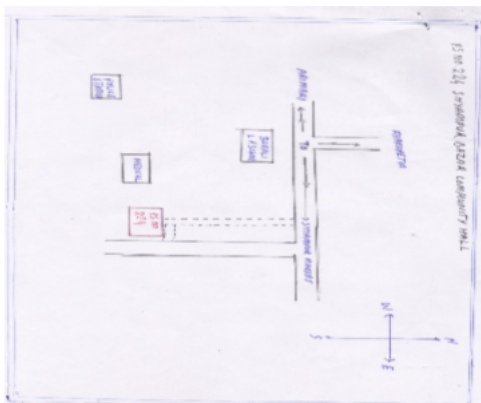

নিৰ্বাচক পঞ্জীয়ন বিষয়াৰ স্বাক্ষৰ

Nazri Naksha

Google Map View

Polling Station Building Front View

ভোটগ্ৰহন কেন্দ্ৰৰ সন্মুখৰ দৃশ্য

Cad View

Key MAP View

1 নাম : আছৰুদ্দিন আহমেদ পিতাৰ নাম: হজৰত আলী ঘৰ নং : 8 বয়স : 31 লিঙ্গ : পুৰুষ	ECF0095166 ফটো উপলব্ধ	2 নাম : নূৰচান বাদশা পিতাৰ নাম: ববিজুল ইছলাম ঘৰ নং : 8 বয়স : 24 লিঙ্গ : পুৰুষ	ECF0118323 ফটো উপলব্ধ	3 নাম : লালচান বাদশা পিতাৰ নাম: ববিজুল ইছলাম ঘৰ নং : 9 বয়স : 29 লিঙ্গ : পুৰুষ	DNB2074532 ফটো উপলব্ধ
4 নাম : তাহাৰ ভান স্বামীৰ নাম: ফুলচান বাদশা ঘৰ নং : 10 বয়স : 22 লিঙ্গ : মহিলা	ECF0118299 ফটো উপলব্ধ	5 নাম : তমিজ আলী পিতাৰ নাম: আহাম্মদ আলী ঘৰ নং : 11 বয়স : 33 লিঙ্গ : পুৰুষ	DNB2004424 ফটো উপলব্ধ	6 নাম : কুলচুম নেচা স্বামীৰ নাম: মুনতাজ আলী ঘৰ নং : 11 বয়স : 33 লিঙ্গ : মহিলা	DNB1613258 ফটো উপলব্ধ
7 নাম : মাজেদা খাতুন পিতাৰ নাম: মফিজ আলী ঘৰ নং : 11 বয়স : 33 লিঙ্গ : মহিলা	DNB1613269 ফটো উপলব্ধ	8 নাম : মফিজ আলী পিতাৰ নাম: আহাম্মদ আলী ঘৰ নং : 11 বয়স : 31 লিঙ্গ : পুৰুষ	DNB1613021 ফটো উপলব্ধ	9 নাম : বাজিনা বেগম স্বামীৰ নাম: তফিজ আলী ঘৰ নং : 11 বয়স : 30 লিঙ্গ : মহিলা	DNB0658575 ফটো উপলব্ধ
10 নাম : বিয়াজ উদ্দীন পিতাৰ নাম: আহাম্মদ আলী ঘৰ নং : 11 বয়স : 28 লিঙ্গ : পুৰুষ	DNB0654921 ফটো উপলব্ধ	11 নাম : আহিদুল ইছলাম পিতাৰ নাম: আহাম্মদ আলী ঘৰ নং : 11 বয়স : 28 লিঙ্গ : পুৰুষ	DNB0654970 ফটো উপলব্ধ	12 নাম : পাৰবিনা খাতুন স্বামীৰ নাম: বিয়াজ উদ্দিন ঘৰ নং : 11 বয়স : 28 লিঙ্গ : মহিলা	DNB1634344 ফটো উপলব্ধ
13 নাম : তহিবন নেছা স্বামীৰ নাম: তমিজ আলী ঘৰ নং : 11 বয়স : 26 লিঙ্গ : মহিলা	DNB1634336 ফটো উপলব্ধ	14 নাম : মামুদ আলী পিতাৰ নাম: মফিজ আলী ঘৰ নং : 11 বয়স : 22 লিঙ্গ : পুৰুষ	ECF0337196 ফটো উপলব্ধ	15 নাম : বহিমা খাতুন স্বামীৰ নাম: নূৰ জামাল ঘৰ নং : 13 বয়স : 20 লিঙ্গ : মহিলা	ECF0274100 ফটো উপলব্ধ
16 নাম : চিৰিনা খাতুন স্বামীৰ নাম: হাইদৰ আলী ঘৰ নং : 14 বয়স : 26 লিঙ্গ : মহিলা	DNB1346816 ফটো উপলব্ধ	17 নাম : হাইদৰ আলী পিতাৰ নাম: আবু কালাম ঘৰ নং : 14 বয়স : 24 লিঙ্গ : পুৰুষ	FCM1763341 ফটো উপলব্ধ	18 নাম : কদম আলী পিতাৰ নাম: তফিজ আলী ঘৰ নং : 15 বয়স : 19 লিঙ্গ : পুৰুষ	ECF0340943 ফটো উপলব্ধ
19 নাম : তাৰাভান বিবি স্বামীৰ নাম: ফজিৰ আলী ঘৰ নং : 19 বয়স : 45 লিঙ্গ : মহিলা	ECF0102152 ফটো উপলব্ধ	20 নাম : মইজুল হক পিতাৰ নাম: হাইদৰ আলী ঘৰ নং : 20 বয়স : 31 লিঙ্গ : পুৰুষ	DNB2002188 ফটো উপলব্ধ	21 নাম : ফরিদা বেগম স্বামীৰ নাম: মইজুল হক ঘৰ নং : 23 বয়স : 29 লিঙ্গ : মহিলা	DNB0573618 ফটো উপলব্ধ
22 নাম : মেছেৰ আলী পিতাৰ নাম: হাইদৰ আলী ঘৰ নং : 23 বয়স : 23 লিঙ্গ : পুৰুষ	ECF0118141 ফটো উপলব্ধ	23 নাম : আছমা খাতুন স্বামীৰ নাম: ৰোহিছ আলী ঘৰ নং : 32 বয়স : 31 লিঙ্গ : মহিলা	ECF0102145 ফটো উপলব্ধ	24 নাম : জুমৰ আলী পিতাৰ নাম: তাহেৰ আলী ঘৰ নং : 42 বয়স : 32 লিঙ্গ : পুৰুষ	DNB0017214 ফটো উপলব্ধ
25 নাম : ছুফিয়া খাতুন স্বামীৰ নাম: জুমৰ আলী ঘৰ নং : 42 বয়স : 29 লিঙ্গ : মহিলা	DNB2126704 ফটো উপলব্ধ	26 নাম : হজৰত আলী পিতাৰ নাম: কাজিমুদ্দিন ঘৰ নং : 46 বয়স : 56 লিঙ্গ : পুৰুষ	ECF0095224 ফটো উপলব্ধ	27 নাম : সমেশ আলী পিতাৰ নাম: হজৰত আলী ঘৰ নং : 46 বয়স : 22 লিঙ্গ : পুৰুষ	ECF0367169 ফটো উপলব্ধ
28 নাম : ইজাৰ আলী পিতাৰ নাম: জহৰুদ্দিন ঘৰ নং : 50 বয়স : 55 লিঙ্গ : পুৰুষ	ECF0097063 ফটো উপলব্ধ	29 নাম : নূৰ মহাম্মদ পিতাৰ নাম: আব্দুল ৰহমান ঘৰ নং : 54 বয়স : 25 লিঙ্গ : পুৰুষ	DNB1219245 ফটো উপলব্ধ	30 নাম : শহৰ ভানু নেচা স্বামীৰ নাম: মজীত আলী ঘৰ নং : 55 বয়স : 28 লিঙ্গ : মহিলা	DNB1219203 ফটো উপলব্ধ