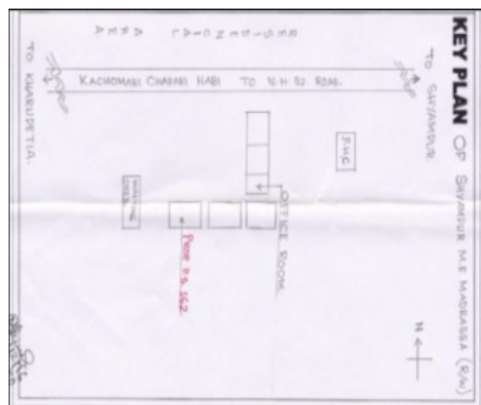

নিৰ্বাচক পঞ্জীয়ন বিষয়াৰ স্বাক্ষৰ

Nazri Naksha

Google Map View

Polling Station Building Front View

ভোটগ্ৰহন কেন্দ্ৰৰ সন্মুখৰ দৃশ্য

Cad View

Key MAP View

1 নাম : শুকুৰ আলী পিতাৰ নাম: তাৰাপ আলি ঘৰ নং : 1 বয়স : 62 লিঙ্গ : পুৰুষ	DNB1564563 ফটো উপলব্ধ	2 নাম : আখতাৰা বেগম স্বামীৰ নাম: শুকুৰ আলি ঘৰ নং : 1 বয়স : 54 লিঙ্গ : মহিলা	DNB1564574 ফটো উপলব্ধ	3 নাম : খোৱাজ আলী পিতাৰ নাম: তাৰাপ আলী ঘৰ নং : 1 বয়স : 47 লিঙ্গ : পুৰুষ	DNB1564585 ফটো উপলব্ধ
4 নাম : মবিয়া খাতুন স্বামীৰ নাম: খোৱাজ আলী ঘৰ নং : 1 বয়স : 40 লিঙ্গ : মহিলা	DNB1564596 ফটো উপলব্ধ	5 নাম : আক্ৰামুল ইচলাম পিতাৰ নাম: শুকুৰ আলি ঘৰ নং : 1 বয়স : 32 লিঙ্গ : পুৰুষ	DNB1564609 ফটো উপলব্ধ	6 নাম : চেমিম আজমাইনাৰা ইয়াচমিন পিতাৰ নাম: শুকুৰ আলী ঘৰ নং : 1 বয়স : 30 লিঙ্গ : মহিলা	DNB0737650 ফটো উপলব্ধ
7 নাম : আমিনুল ইছলাম পিতাৰ নাম: শুকুৰ আলী ঘৰ নং : 1 বয়স : 29 লিঙ্গ : পুৰুষ	DNB2001027 ফটো উপলব্ধ	8 নাম : মুশ্বিদা খাতুন স্বামীৰ নাম: আক্ৰামুল ইছলাম ঘৰ নং : 01 বয়স : 28 লিঙ্গ : মহিলা	DNB0002436 ফটো উপলব্ধ	9 নাম : মোৰাজম আলী পিতাৰ নাম: খোৱাজ আলী ঘৰ নং : 01 বয়স : 25 লিঙ্গ : পুৰুষ	DNB0645440 ফটো উপলব্ধ
10 নাম : মঃ মিজানৰ ৰহমান পিতাৰ নাম: মঃ শুকুৰ আলী ঘৰ নং : 01 বয়স : 24 লিঙ্গ : পুৰুষ	DNB1892793 ফটো উপলব্ধ	11 নাম : মনোৱাৰা বেগম স্বামীৰ নাম: মোৰাজম আলী ঘৰ নং : 01 বয়স : 22 লিঙ্গ : মহিলা	ECF0048496 ফটো উপলব্ধ	12 নাম : ইমৰানা পাৰবিন স্বামীৰ নাম: আমিনুল ইছলাম ঘৰ নং : 1 বয়স : 22 লিঙ্গ : মহিলা	ECF0285205 ফটো উপলব্ধ
13 নাম : আব্দুল হাশেম পিতাৰ নাম: খোৱাজ আলী ঘৰ নং : 01 বয়স : 20 লিঙ্গ : পুৰুষ	ECF0371641 ফটো উপলব্ধ	14 নাম : জয়ভান বেওৱা স্বামীৰ নাম: জাহিৰুদ্দিন ঘৰ নং : 02 বয়স : 70 লিঙ্গ : মহিলা	ECF0073221 ফটো উপলব্ধ	15 নাম : জয়নাল আবদিন পিতাৰ নাম: জাহিৰুদ্দিন ঘৰ নং : 2 বয়স : 49 লিঙ্গ : পুৰুষ	DNB1564621 ফটো উপলব্ধ
16 নাম : জচমত আলী পিতাৰ নাম: জাহিৰুদ্দিন ঘৰ নং : 2 বয়স : 46 লিঙ্গ : পুৰুষ	DNB1564632 ফটো উপলব্ধ	17 নাম : জয়নব নেছা স্বামীৰ নাম: জয়নাল আব্দীন ঘৰ নং : 2 বয়স : 46 লিঙ্গ : মহিলা	DNB1564654 ফটো উপলব্ধ	18 নাম : বাহিৰন নেছা স্বামীৰ নাম: জচমত আলি ঘৰ নং : 2 বয়স : 44 লিঙ্গ : মহিলা	DNB1564665 ফটো উপলব্ধ
19 নাম : মফিদুল ইচলাম পিতাৰ নাম: জাহিৰুদ্দিন ঘৰ নং : 2 বয়স : 44 লিঙ্গ : পুৰুষ	DNB1564643 ফটো উপলব্ধ	20 নাম : আবিদা খাতুন স্বামীৰ নাম: মফিদুল ইচলাম ঘৰ নং : 2 বয়স : 39 লিঙ্গ : মহিলা	DNB1564676 ফটো উপলব্ধ	# 21 নাম : আছৰ আলী পিতাৰ নাম: জচমত আলী ঘৰ নং : 2 বয়স : 29 লিঙ্গ : পুৰুষ	DNB0496802 ফটো উপলব্ধ
22 নাম : শুৰফা খাতুন স্বামীৰ নাম: আছৰ আলী ঘৰ নং : 2 বয়স : 26 লিঙ্গ : মহিলা	DNB0664243 ফটো উপলব্ধ	23 নাম : জাহিদুল ইছলাম পিতাৰ নাম: জয়নাল আব্দীন ঘৰ নং : 02 বয়স : 26 লিঙ্গ : পুৰুষ	DNB0570887 ফটো উপলব্ধ	24 নাম : আসিদা খাতুন স্বামীৰ নাম: জাহিদুল ইছলাম ঘৰ নং : 02 বয়স : 24 লিঙ্গ : মহিলা	ECF0208470 ফটো উপলব্ধ
25 নাম : আহমদ আলী পিতাৰ নাম: জচমত ঘৰ নং : 02 বয়স : 23 লিঙ্গ : পুৰুষ	ECF0126680 ফটো উপলব্ধ	26 নাম : জৰিফুল নেচা পিতাৰ নাম: জসমত আলী ঘৰ নং : 2 বয়স : 22 লিঙ্গ : মহিলা	DNB1888924 ফটো উপলব্ধ	27 নাম : ইদ্রিছ আলী পিতাৰ নাম: জয়নাল আব্দীন ঘৰ নং : 02 বয়স : 22 লিঙ্গ : পুৰুষ	ECF0051383 ফটো উপলব্ধ
28 নাম : আব্দুল হক পিতাৰ নাম: জামাল উদ্দিন ঘৰ নং : 3 বয়স : 56 লিঙ্গ : পুৰুষ	DNB1564687 ফটো উপলব্ধ	29 নাম : জয়গন নেছা স্বামীৰ নাম: আব্দুল হক ঘৰ নং : 3 বয়স : 45 লিঙ্গ : মহিলা	DNB1564698 ফটো উপলব্ধ	30 নাম : জোনাৰ আলী পিতাৰ নাম: আব্দুল হক ঘৰ নং : 03 বয়স : 29 লিঙ্গ : পুৰুষ	DNB0486126 ফটো উপলব্ধ