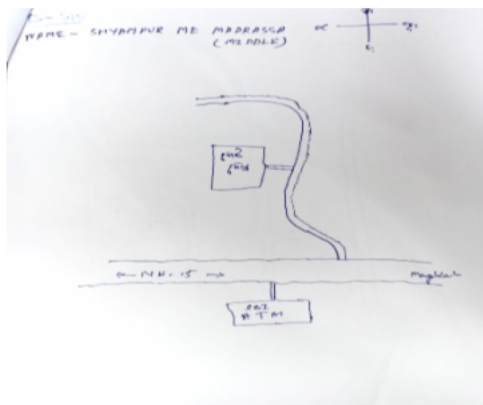

Nazri Naksha