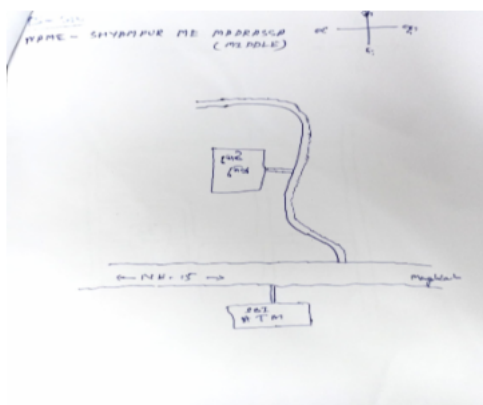

নিৰ্বাচক পঞ্জীয়ন বিষয়াৰ স্বাক্ষৰ

Nazri Naksha

Google Map View

Polling Station Building Front View

ভোটগ্ৰন্থন কেন্দ্ৰৰ সন্মুখৰ দৃশ্য

Cad View

Key MAP View

1 নাম : ফৰকেদ আলী পিতাৰ নাম: আচমত আলী ঘৰ নং : 66 বয়স : 19 লিঙ্গ : পুৰুষ	ECF0320382 ফটো উপলব্ধ	# 2 নাম : নূৰজাহান বেগম স্বামীৰ নাম: আব্দুল মুতালেব ঘৰ নং : 255 বয়স : 20 লিঙ্গ : মহিলা	ECF0371518 ফটো উপলব্ধ	3 নাম : আৰান আলী পিতাৰ নাম: জচিমুদ্দীন ঘৰ নং : 250 বয়স : 61 লিঙ্গ : পুৰুষ	DNB1577840 ফটো উপলব্ধ
4 নাম : তাৰাতান বেগম স্বামীৰ নাম: আৰান আলি ঘৰ নং : 250 বয়স : 50 লিঙ্গ : মহিলা	DNB1577851 ফটো উপলব্ধ	5 নাম : তালেপ আলী পিতাৰ নাম: আৰান আলী ঘৰ নং : 250 বয়স : 34 লিঙ্গ : পুৰুষ	DNB1577862 ফটো উপলব্ধ	6 নাম : ছালেহা খাতুন স্বামীৰ নাম: তালেপ আলী ঘৰ নং : 250 বয়স : 31 লিঙ্গ : মহিলা	DNB0397638 ফটো উপলব্ধ
7 নাম : বজব আলি পিতাৰ নাম: আৰান আলি ঘৰ নং : 250 বয়স : 30 লিঙ্গ : পুৰুষ	DNB0430744 ফটো উপলব্ধ	8 নাম : ছুৰিয়া খাতুন স্বামীৰ নাম: বজব আলি ঘৰ নং : 250 বয়স : 29 লিঙ্গ : মহিলা	DNB0430751 ফটো উপলব্ধ	9 নাম : ৰূপচান আলী পিতাৰ নাম: জচিমুদ্দীন ঘৰ নং : 251 বয়স : 53 লিঙ্গ : পুৰুষ	DNB1577873 ফটো উপলব্ধ
10 নাম : ৰূপতান বেগম স্বামীৰ নাম: ৰূপচান আলি ঘৰ নং : 251 বয়স : 47 লিঙ্গ : মহিলা	DNB1577884 ফটো উপলব্ধ	11 নাম : আব্দুল লতিফ পিতাৰ নাম: ৰূপচান আলি ঘৰ নং : 251 বয়স : 27 লিঙ্গ : পুৰুষ	DNB0437814 ফটো উপলব্ধ	12 নাম : আবেদ আলী পিতাৰ নাম: ৰূপচান আলী ঘৰ নং : 251 বয়স : 22 লিঙ্গ : পুৰুষ	DNB1856574 ফটো উপলব্ধ
13 নাম : কয়েদ আলী পিতাৰ নাম: ৰূপচান আলী ঘৰ নং : 251 বয়স : 21 লিঙ্গ : পুৰুষ	ECF0066134 ফটো উপলব্ধ	14 নাম : মামণি বেগম স্বামীৰ নাম: আব্দুল লতিফ ঘৰ নং : 251 বয়স : 20 লিঙ্গ : মহিলা	ECF0066100 ফটো উপলব্ধ	15 নাম : আনোৱাৰা বেগম স্বামীৰ নাম: নবী হুছেইন ঘৰ নং : 250 বয়স : 49 লিঙ্গ : মহিলা	DNB1577908 ফটো উপলব্ধ
16 নাম : আয়েন উদ্দিন পিতাৰ নাম: নবী হুছেইন ঘৰ নং : 250 বয়স : 38 লিঙ্গ : পুৰুষ	DNB1577919 ফটো উপলব্ধ	17 নাম : সাইজুদ্দিন পিতাৰ নাম: নবী হুছেইন ঘৰ নং : 250 বয়স : 37 লিঙ্গ : পুৰুষ	DNB1577920 ফটো উপলব্ধ	18 নাম : ছাহেৰা খাতুন স্বামীৰ নাম: সাইজুদ্দিন ঘৰ নং : 250 বয়স : 30 লিঙ্গ : মহিলা	DNB2001709 ফটো উপলব্ধ
19 নাম : ৰাইজ উদ্দীন আহমেদ পিতাৰ নাম: নবী হুছেইন ঘৰ নং : 253 বয়স : 30 লিঙ্গ : পুৰুষ	DNB0427724 ফটো উপলব্ধ	20 নাম : আমিনা খাতুন স্বামীৰ নাম: আয়েন উদ্দীন ঘৰ নং : 253 বয়স : 27 লিঙ্গ : মহিলা	DNB0427740 ফটো উপলব্ধ	21 নাম : তাইজুদ্দীন আহমেদ পিতাৰ নাম: নবী হুছেইন ঘৰ নং : 253 বয়স : 27 লিঙ্গ : পুৰুষ	DNB0633123 ফটো উপলব্ধ
22 নাম : তাইজুল হুক পিতাৰ নাম: নবী হুছেইন ঘৰ নং : 253 বয়স : 23 লিঙ্গ : পুৰুষ	DNB2139012 ফটো উপলব্ধ	23 নাম : জেছমিনা বেগম স্বামীৰ নাম: ৰাইজুদ্দিন আহমেদ ঘৰ নং : 253 বয়স : 23 লিঙ্গ : মহিলা	DNB5102587 ফটো উপলব্ধ	24 নাম : তহীজ মিয়া পিতাৰ নাম: নকিম উদ্দিন ঘৰ নং : 258 বয়স : 59 লিঙ্গ : পুৰুষ	DNB1577931 ফটো উপলব্ধ
25 নাম : চুৰিয়া খাতুন স্বামীৰ নাম: তাইজ মিয়া ঘৰ নং : 258 বয়স : 50 লিঙ্গ : মহিলা	DNB1577942 ফটো উপলব্ধ	26 নাম : ইয়াদ আলী পিতাৰ নাম: তাইজ মিয়া ঘৰ নং : 258 বয়স : 37 লিঙ্গ : পুৰুষ	DNB1577953 ফটো উপলব্ধ	27 নাম : মাৰ্জিনা বেগম স্বামীৰ নাম: ইয়াদ আলী ঘৰ নং : 258 বয়স : 33 লিঙ্গ : মহিলা	DNB2001652 ফটো উপলব্ধ
28 নাম : হামেদ আলী পিতাৰ নাম: তাইজ মিয়া ঘৰ নং : 254 বয়স : 26 লিঙ্গ : পুৰুষ	DNB2117760 ফটো উপলব্ধ	29 নাম : আকবৰ আলী পিতাৰ নাম: আঃ গোফাৰ ঘৰ নং : 255 বয়স : 63 লিঙ্গ : পুৰুষ	DNB1577964 ফটো উপলব্ধ	30 নাম : জোহ্না খাতুন স্বামীৰ নাম: আকবৰ আলি ঘৰ নং : 255 বয়স : 51 লিঙ্গ : মহিলা	DNB1577975 ফটো উপলব্ধ