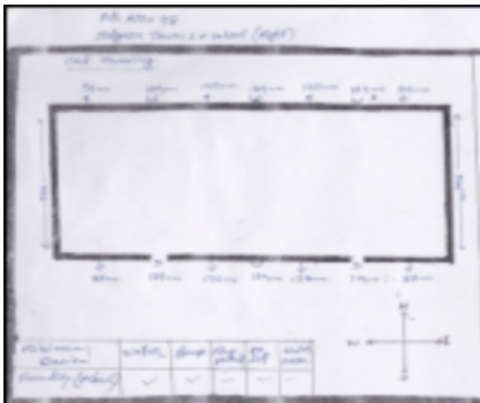

নিৰ্বাচক পঞ্জীয়ন বিষয়াৰ স্বাক্ষৰ

Nazri Naksha

Google Map View

Polling Station Building Front View

ভোটগ্ৰহন কেন্দ্ৰৰ সন্মুখৰ দৃশ্য

Cad View

Key MAP View

1 নাম : শাহ ইমৰান চন্দ্ৰ ভানু স্বামীৰ নাম: আঃখালেক ঘৰ নং : 1 বয়স : 83 লিঙ্গ : মহিলা	HPQ1334583 ফটো উপলব্ধ	2 নাম : আঃ হান্নান পিতাৰ নাম: আঃ খালেক ঘৰ নং : 1 বয়স : 54 লিঙ্গ : পুৰুষ	HPQ1334618 ফটো উপলব্ধ	3 নাম : আবুবক্কৰ চিদ্দিক পিতাৰ নাম: আঃখালেক ঘৰ নং : 1 বয়স : 50 লিঙ্গ : পুৰুষ	HPQ1334630 ফটো উপলব্ধ
4 নাম : ওৱাহিদা বেগম স্বামীৰ নাম: আঃ হান্নান ঘৰ নং : 1 বয়স : 42 লিঙ্গ : মহিলা	HPQ1334629 ফটো উপলব্ধ	5 নাম : জাহানাৰা খাতুন স্বামীৰ নাম: আবুবক্কৰ চিদ্দিক ঘৰ নং : 1 বয়স : 41 লিঙ্গ : মহিলা	HPQ1334641 ফটো উপলব্ধ	6 নাম : জাহাংগীৰ আলম পিতাৰ নাম: আবুবক্কৰ চিদ্দিক ঘৰ নং : 01 বয়স : 25 লিঙ্গ : পুৰুষ	HPQ0631440 ফটো উপলব্ধ
7 নাম : পাৰবিনা খাতুন স্বামীৰ নাম: জাহাংগীৰ আলম ঘৰ নং : 01 বয়স : 25 লিঙ্গ : মহিলা	HPQ1130715 ফটো উপলব্ধ	8 নাম : জাহিনুৰ আলম পিতাৰ নাম: আবুবক্কৰ চিদ্দিক ঘৰ নং : 01 বয়স : 23 লিঙ্গ : পুৰুষ	HPQ0509588 ফটো উপলব্ধ	9 নাম : ছাফিক আৰিফ পিতাৰ নাম: আব্দুল হান্নান ঘৰ নং : 1 বয়স : 22 লিঙ্গ : পুৰুষ	HPQ1209220 ফটো উপলব্ধ
10 নাম : আবদুল জলিল পিতাৰ নাম: কুতুবুদ্দিন শেখ ঘৰ নং : 2 বয়স : 61 লিঙ্গ : পুৰুষ	HPQ1334652 ফটো উপলব্ধ	11 নাম : গোলভান স্বামীৰ নাম: আব্দুল জলিল ঘৰ নং : 2 বয়স : 56 লিঙ্গ : মহিলা	HPQ1334663 ফটো উপলব্ধ	12 নাম : ইব্রাহীম আলি পিতাৰ নাম: কুতুবুদ্দিন ঘৰ নং : 2 বয়স : 54 লিঙ্গ : পুৰুষ	HPQ1334674 ফটো উপলব্ধ
#2 13 নাম : হৰবলা বেগম স্বামীৰ নাম: ইব্রাহীম আলি ঘৰ নং : 2 বয়স : 61 লিঙ্গ : মহিলা	HPQ1334685 ফটো উপলব্ধ	14 নাম : গোলাপ মোস্তাফা পিতাৰ নাম: আব্দুল জলিল ঘৰ নং : 2 বয়স : 40 লিঙ্গ : পুৰুষ	HPQ1334696 ফটো উপলব্ধ	15 নাম : ৰোকছানা বেগম স্বামীৰ নাম: গোলাপ মোস্তাফা ঘৰ নং : 2 বয়স : 35 লিঙ্গ : মহিলা	HPQ1720690 ফটো উপলব্ধ
16 নাম : মুকাদ্দেছ আলি পিতাৰ নাম: আব্দুল জলিল ঘৰ নং : 2 বয়স : 28 লিঙ্গ : পুৰুষ	HPQ0416644 ফটো উপলব্ধ	17 নাম : ছাইদুৰ ৰহমান পিতাৰ নাম: ইব্রাহীম আলী ঘৰ নং : 2 বয়স : 26 লিঙ্গ : পুৰুষ	HPQ0340919 ফটো উপলব্ধ	18 নাম : নুৰেদা খাতুন স্বামীৰ নাম: মুকাদ্দেছ আলী ঘৰ নং : 02 বয়স : 25 লিঙ্গ : মহিলা	HPQ1131390 ফটো উপলব্ধ
19 নাম : সোনাভানু খাতুন স্বামীৰ নাম: ছাইদুৰ ৰহমান ঘৰ নং : 02 বয়স : 23 লিঙ্গ : মহিলা	HPQ1131515 ফটো উপলব্ধ	20 নাম : ছাইফুল ইছলাম পিতাৰ নাম: ইব্রাহীম আলী ঘৰ নং : 02 বয়স : 22 লিঙ্গ : পুৰুষ	HPQ1275676 ফটো উপলব্ধ	21 নাম : হাছিনা বেগম স্বামীৰ নাম: মুফাচছেল আহমেদ ঘৰ নং : 02 বয়স : 21 লিঙ্গ : মহিলা	ECF0066092 ফটো উপলব্ধ
22 নাম : আজিদা খাতুন স্বামীৰ নাম: ছাইফুল ইছলাম ঘৰ নং : 21 বয়স : 21 লিঙ্গ : মহিলা	ECF0093393 ফটো উপলব্ধ	23 নাম : মঃ মুফাছিল আহমেদ পিতাৰ নাম: মঃ আব্দুল জলিল ঘৰ নং : 2 বয়স : 20 লিঙ্গ : পুৰুষ	ECF0045328 ফটো উপলব্ধ	24 নাম : মঃ ছবিবুল ইছলাম পিতাৰ নাম: ইব্রাহীম আলী ঘৰ নং : 2 বয়স : 20 লিঙ্গ : পুৰুষ	ECF0058859 ফটো উপলব্ধ
25 নাম : আলহাজ উদ্দিন পিতাৰ নাম: আব্দুল জলিল ঘৰ নং : 02 বয়স : 19 লিঙ্গ : পুৰুষ	ECF0300905 ফটো উপলব্ধ	26 নাম : ইছব আলি পিতাৰ নাম: হুচেইন আলি ঘৰ নং : 2 কু বয়স : 62 লিঙ্গ : পুৰুষ	HPQ1345091 ফটো উপলব্ধ	27 নাম : মিছ বেগম স্বামীৰ নাম: মঃইছব আলি ঘৰ নং : 2 কু বয়স : 53 লিঙ্গ : মহিলা	HPQ1345104 ফটো উপলব্ধ
28 নাম : নুৰ হুচেইন পিতাৰ নাম: ইছব আলি ঘৰ নং : 2 কু বয়স : 37 লিঙ্গ : পুৰুষ	HPQ0206946 ফটো উপলব্ধ	29 নাম : ফুলেছা খাতুন স্বামীৰ নাম: নুৰ হুচেইন ঘৰ নং : 2 কু বয়স : 36 লিঙ্গ : মহিলা	HPQ0206987 ফটো উপলব্ধ	30 নাম : নজৰুল হক পিতাৰ নাম: ইছব আলি ঘৰ নং : 2 কু বয়স : 30 লিঙ্গ : পুৰুষ	HPQ0207076 ফটো উপলব্ধ