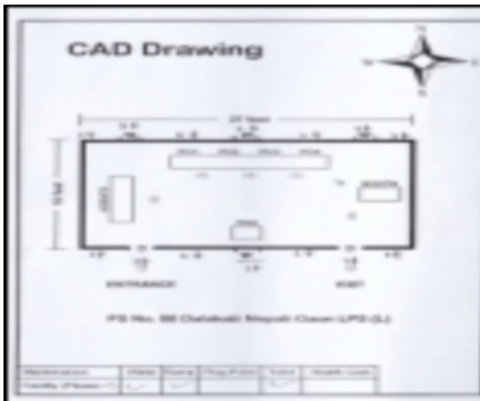

নিৰ্বাচক পঞ্জীয়ন বিষয়াৰ স্বাক্ষৰ

Nazri Naksha

Google Map View

Polling Station Building Front View

ভোটগ্ৰহন কেন্দ্ৰৰ সন্মুখৰ দৃশ্য

Cad View

Key MAP View

1 নাম : কুব্বাত আলি পিতাৰ নাম: আব্দুল লতিফ ঘৰ নং : 1 বয়স : 58 লিঙ্গ : পুৰুষ	HPQ1464579 ফটো উপলব্ধ	2 নাম : আব্দুল কদ্দুচ পিতাৰ নাম: আব্দুল লতিফ ঘৰ নং : 1 বয়স : 56 লিঙ্গ : পুৰুষ	HPQ1464591 ফটো উপলব্ধ	3 নাম : বজব আলি পিতাৰ নাম: আব্দুল লতিফ ঘৰ নং : 1 বয়স : 47 লিঙ্গ : পুৰুষ	HPQ1464604 ফটো উপলব্ধ
4 নাম : বেগম চুফিয়ান নাহাৰ স্বামীৰ নাম: কুব্বাত আলি ঘৰ নং : 1 বয়স : 46 লিঙ্গ : মহিলা	HPQ1464580 ফটো উপলব্ধ	5 নাম : মিৰজানা বেগম স্বামীৰ নাম: বজব আলি ঘৰ নং : 1 বয়স : 45 লিঙ্গ : মহিলা	HPQ1464615 ফটো উপলব্ধ	6 নাম : ছোৰহাব আলী পিতাৰ নাম: আব্দুল লতিফ ঘৰ নং : 01 বয়স : 44 লিঙ্গ : পুৰুষ	ECF0200154 ফটো উপলব্ধ
7 নাম : মালেনছা খাতুন স্বামীৰ নাম: গোলজীৰ হুছেন ঘৰ নং : 1 বয়স : 40 লিঙ্গ : মহিলা	HPQ0173468 ফটো উপলব্ধ	8 নাম : গুলজাৰ হুছেইন পিতাৰ নাম: আব্দুল লতিফ ঘৰ নং : 1 বয়স : 38 লিঙ্গ : পুৰুষ	HPQ1726449 ফটো উপলব্ধ	9 নাম : জাহানাৰা বেগম স্বামীৰ নাম: আব্দুল কদ্দুছ ঘৰ নং : 01 বয়স : 36 লিঙ্গ : মহিলা	HPQ0000067 ফটো উপলব্ধ
10 নাম : আহেলা বেগম স্বামীৰ নাম: ছোৰহাব আলী ঘৰ নং : 1 বয়স : 34 লিঙ্গ : মহিলা	HPQ1464659 ফটো উপলব্ধ	11 নাম : ছুফিউৰ বহমান পিতাৰ নাম: কুব্বাত আলী ঘৰ নং : 01 বয়স : 25 লিঙ্গ : পুৰুষ	HPQ1203199 ফটো উপলব্ধ	12 নাম : শাহনাওয়াজ আহমেদ পিতাৰ নাম: কুব্বাত আলী ঘৰ নং : 1 বয়স : 22 লিঙ্গ : পুৰুষ	HPQ4265005 ফটো উপলব্ধ
13 নাম : শ্বাকিল আহমেদ পিতাৰ নাম: কুব্বাত আলী ঘৰ নং : 1 বয়স : 19 লিঙ্গ : পুৰুষ	ECF0211912 ফটো উপলব্ধ	14 নাম : মাহফুজা খাতুন স্বামীৰ নাম: আব্দুল মান্নান ঘৰ নং : 2 বয়স : 26 লিঙ্গ : মহিলা	HPQ4272779 ফটো উপলব্ধ	15 নাম : আব্দুৰ ৰউফ পিতাৰ নাম: সামচউদ্দিন ঘৰ নং : 3 বয়স : 67 লিঙ্গ : পুৰুষ	HPQ1464671 ফটো উপলব্ধ
16 নাম : মিচ আমিৰন নেচা স্বামীৰ নাম: আব্দুৰ ৰউফ ঘৰ নং : 3 বয়স : 62 লিঙ্গ : মহিলা	HPQ1464682 ফটো উপলব্ধ	17 নাম : মঃ মোস্তাফা কামালউদ্দিন পিতাৰ নাম: আব্দুৰ ৰউফ ঘৰ নং : 3 বয়স : 39 লিঙ্গ : পুৰুষ	HPQ1464706 ফটো উপলব্ধ	18 নাম : হেদায়ে তুল্লাহ পিতাৰ নাম: আব্দুৰ ৰউফ ঘৰ নং : 3 বয়স : 38 লিঙ্গ : পুৰুষ	HPQ1464693 ফটো উপলব্ধ
19 নাম : ফারুক আবদুল্লা পিতাৰ নাম: আব্দুৰ ৰউফ ঘৰ নং : 3 বয়স : 35 লিঙ্গ : পুৰুষ	HPQ1464717 ফটো উপলব্ধ	20 নাম : আলছোমা খাতুন স্বামীৰ নাম: হেদায়তুল্লাহ ঘৰ নং : 3 বয়স : 34 লিঙ্গ : মহিলা	HPQ1464728 ফটো উপলব্ধ	21 নাম : মিৰজানা খাতুন স্বামীৰ নাম: মস্তাফা কামাল উদ্দিন ঘৰ নং : 3 বয়স : 33 লিঙ্গ : মহিলা	HPQ1464739 ফটো উপলব্ধ
22 নাম : মনোৱাৰা খাতুন স্বামীৰ নাম: ফাৰুক আব্দুল্লাহ ঘৰ নং : 3 বয়স : 33 লিঙ্গ : মহিলা	HPQ1464740 ফটো উপলব্ধ	23 নাম : বিল্লাল হুছেইন পিতাৰ নাম: ছামছুদ্দিন ঘৰ নং : 8 বয়স : 74 লিঙ্গ : পুৰুষ	HPQ1464751 ফটো উপলব্ধ	24 নাম : ছোনাতান নেছা স্বামীৰ নাম: বিল্লাল হুছেইন ঘৰ নং : 8 বয়স : 64 লিঙ্গ : মহিলা	HPQ1464762 ফটো উপলব্ধ
25 নাম : আদবুল হাই আহমেদ পিতাৰ নাম: বিল্লাল হক ঘৰ নং : 8 বয়স : 47 লিঙ্গ : পুৰুষ	HPQ1464773 ফটো উপলব্ধ	26 নাম : মঃগোলাম মোস্তাফা পিতাৰ নাম: বিল্লাল হুছেইন ঘৰ নং : 8 বয়স : 44 লিঙ্গ : পুৰুষ	HPQ1464784 ফটো উপলব্ধ	27 নাম : জাহিদা বেগম স্বামীৰ নাম: আব্দুল হাই আহমেদ ঘৰ নং : 8 বয়স : 38 লিঙ্গ : মহিলা	HPQ0195081 ফটো উপলব্ধ
28 নাম : কাদ ভান স্বামীৰ নাম: গোলাম মস্তাফা ঘৰ নং : 8 বয়স : 35 লিঙ্গ : মহিলা	HPQ1726370 ফটো উপলব্ধ	29 নাম : আব্দুল মতলেব পিতাৰ নাম: বিল্লাল হুছেইন ঘৰ নং : 8 বয়স : 33 লিঙ্গ : পুৰুষ	HPQ0014083 ফটো উপলব্ধ	30 নাম : মঞ্জুৱাৰা বেগম স্বামীৰ নাম: আব্দুল মতলেব ঘৰ নং : 8 বয়স : 30 লিঙ্গ : মহিলা	HPQ0014082 ফটো উপলব্ধ