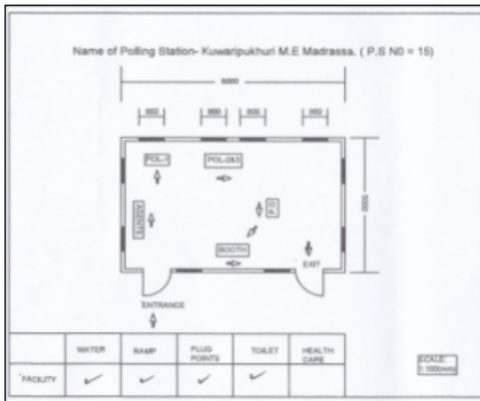

নিৰ্বাচক পঞ্জীয়ন বিষয়াৰ স্বাক্ষৰ

Nazri Naksha

Google Map View

Polling Station Building Front View

ভোটগ্ৰহন কেন্দ্ৰৰ সন্মুখৰ দৃশ্য

Cad View

Key MAP View

1 নাম : নূৰজাহান বেগম স্বামীৰ নাম: আব্দুল ওৱাদুদ ঘৰ নং : 1 বয়স : 55 লিঙ্গ : মহিলা	ECF0094490 ফটো উপলব্ধ	2 নাম : ওৱাহাব আলী পিতাৰ নাম: আৰফান আলী ঘৰ নং : 1 বয়স : 54 লিঙ্গ : পুৰুষ	ECF0094516 ফটো উপলব্ধ	3 নাম : আব্দুল বাতেন পিতাৰ নাম: আৰফান আলী ঘৰ নং : 1 বয়স : 54 লিঙ্গ : পুৰুষ	ECF0095299 ফটো উপলব্ধ
4 নাম : আব্দুল লতিফ পিতাৰ নাম: আৰফান আলী ঘৰ নং : 1 বয়স : 50 লিঙ্গ : পুৰুষ	ECF0095372 ফটো উপলব্ধ	5 নাম : মঃ আব্দুল মতিন পিতাৰ নাম: আৰফান আলী ঘৰ নং : 1 বয়স : 49 লিঙ্গ : পুৰুষ	ECF0095315 ফটো উপলব্ধ	6 নাম : অজুফা খাতুন স্বামীৰ নাম: আব্দুল লতিফ ঘৰ নং : 1 বয়স : 40 লিঙ্গ : মহিলা	ECF0095364 ফটো উপলব্ধ
7 নাম : মৰজিনা খাতুন স্বামীৰ নাম: ওৱাহাব আলী ঘৰ নং : 1 বয়স : 39 লিঙ্গ : মহিলা	ECF0094524 ফটো উপলব্ধ	8 নাম : তহিদা বেগম স্বামীৰ নাম: আব্দুল মতিন ঘৰ নং : 1 বয়স : 37 লিঙ্গ : মহিলা	ECF0095307 ফটো উপলব্ধ	9 নাম : ইক্ৰামুল হক পিতাৰ নাম: আব্দুল ওৱাদুদ ঘৰ নং : 1 বয়স : 30 লিঙ্গ : পুৰুষ	ECF0094482 ফটো উপলব্ধ
10 নাম : আইৰিনা পাৰবিন স্বামীৰ নাম: ইক্ৰামুল হক ঘৰ নং : 1 বয়স : 24 লিঙ্গ : মহিলা	ECF0094466 ফটো উপলব্ধ	11 নাম : ওবাইদুল ইছলাম পিতাৰ নাম: আব্দুল লতিফ ঘৰ নং : 01 বয়স : 22 লিঙ্গ : পুৰুষ	ECF0008037 ফটো উপলব্ধ	12 নাম : মুক্তাৰুল ইছলাম পিতাৰ নাম: ওহাব আলী ঘৰ নং : 1 বয়স : 21 লিঙ্গ : পুৰুষ	ECF0142166 ফটো উপলব্ধ
13 নাম : বুভুল আমিন পিতাৰ নাম: আব্দুল ৰেজ্জাক ঘৰ নং : 2 বয়স : 30 লিঙ্গ : পুৰুষ	ECF0094508 ফটো উপলব্ধ	14 নাম : তছলিমুল হক পিতাৰ নাম: আব্দুল ৰেজ্জাক ঘৰ নং : 2 বয়স : 24 লিঙ্গ : পুৰুষ	ECF0097881 ফটো উপলব্ধ	15 নাম : হালেমন নেছা স্বামীৰ নাম: আবু বক্কৰ ছিদ্দিক ঘৰ নং : 3 বয়স : 68 লিঙ্গ : মহিলা	ECF0094086 ফটো উপলব্ধ
16 নাম : হাছেম আলী পিতাৰ নাম: আবু বক্কৰ ছিদ্দিক ঘৰ নং : 3 বয়স : 44 লিঙ্গ : পুৰুষ	ECF0094433 ফটো উপলব্ধ	17 নাম : ছাইমা খাতুন স্বামীৰ নাম: হাছেম আলী ঘৰ নং : 3 বয়স : 39 লিঙ্গ : মহিলা	ECF0094425 ফটো উপলব্ধ	18 নাম : আলিমুদ্দিন আহমেদ পিতাৰ নাম: আবু বক্কৰ ছিদ্দিক ঘৰ নং : 3 বয়স : 39 লিঙ্গ : পুৰুষ	ECF0094565 ফটো উপলব্ধ
19 নাম : হৈমুদ্দিন পিতাৰ নাম: আবু বক্কৰ ছিদ্দিক ঘৰ নং : 3 বয়স : 34 লিঙ্গ : পুৰুষ	ECF0094441 ফটো উপলব্ধ	20 নাম : কলিমুদ্দিন পিতাৰ নাম: আবু বক্কৰ ছিদ্দিক ঘৰ নং : 3 বয়স : 30 লিঙ্গ : পুৰুষ	ECF0094284 ফটো উপলব্ধ	21 নাম : ইলিমা খাতুন স্বামীৰ নাম: আলিমুদ্দিন আহমেদ ঘৰ নং : 3 বয়স : 26 লিঙ্গ : মহিলা	ECF0094458 ফটো উপলব্ধ
22 নাম : হালিমা খাতুন স্বামীৰ নাম: কলিমুদ্দিন ঘৰ নং : 3 বয়স : 23 লিঙ্গ : মহিলা	ECF0116434 ফটো উপলব্ধ	# 23 নাম : ছানিদুল ইছলাম পিতাৰ নাম: হাশেম আলী ঘৰ নং : 3 বয়স : 19 লিঙ্গ : পুৰুষ	ECF0256859 ফটো উপলব্ধ	24 নাম : আব্দুল ছালাম পিতাৰ নাম: আৰফান আলী ঘৰ নং : 4 বয়স : 68 লিঙ্গ : পুৰুষ	ECF0094409 ফটো উপলব্ধ
25 নাম : ফকৰ উদ্দিন পিতাৰ নাম: আব্দুল ছালাম ঘৰ নং : 4 বয়স : 37 লিঙ্গ : পুৰুষ	ECF0094342 ফটো উপলব্ধ	26 নাম : শ্বেইখ ফৰিদ পিতাৰ নাম: আব্দুল ছালাম ঘৰ নং : 4 বয়স : 30 লিঙ্গ : পুৰুষ	ECF0095281 ফটো উপলব্ধ	27 নাম : ৰেহনা খাতুন স্বামীৰ নাম: ফকৰ উদ্দিন ঘৰ নং : 4 বয়স : 25 লিঙ্গ : মহিলা	ECF0094474 ফটো উপলব্ধ
28 নাম : তাৰজিনা খাতুন পিতাৰ নাম: আব্দুল ছালাম ঘৰ নং : 4 বয়স : 23 লিঙ্গ : মহিলা	ECF0169987 ফটো উপলব্ধ	29 নাম : ওমৰ ফাৰুক পিতাৰ নাম: আব্দুল ছালাম ঘৰ নং : 4 বয়স : 19 লিঙ্গ : পুৰুষ	ECF0338814 ফটো উপলব্ধ	30 নাম : ফুলবাহাৰ বেগম স্বামীৰ নাম: মোজাম্মেল হক ঘৰ নং : 5 বয়স : 87 লিঙ্গ : মহিলা	DNB1034759 ফটো উপলব্ধ