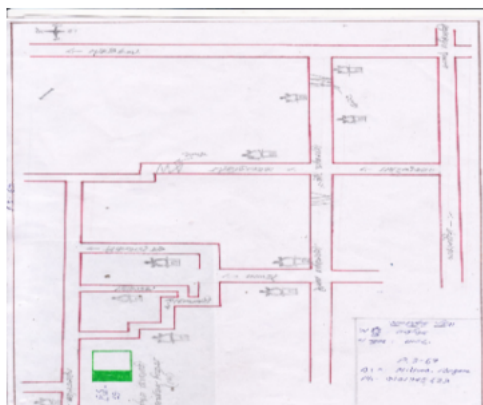

Nazri Naksha