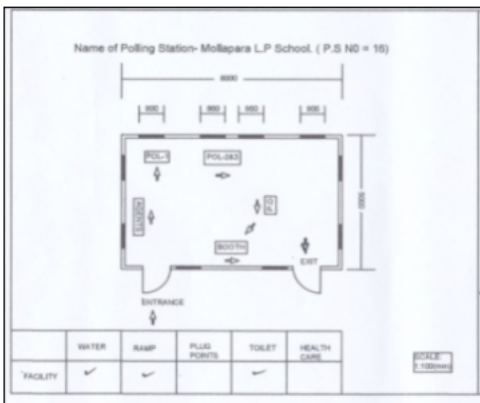

নিৰ্বাচক পঞ্জীয়ন বিষয়াৰ স্বাক্ষৰ

Nazri Naksha

Google Map View

Polling Station Building Front View

ভোটগ্ৰহন কেন্দ্ৰৰ সন্মুখৰ দৃশ্য

Cad View

Key MAP View

1 নাম : মাজেদা বেওৰা স্বামীৰ নাম: ফাজিল সেখ ঘৰ নং : 1 বয়স : 66 লিঙ্গ : মহিলা	DNB0007820 ফটো উপলব্ধ	2 নাম : মালেহা বেওৰা স্বামীৰ নাম: ফজল হক ঘৰ নং : 1 বয়স : 54 লিঙ্গ : মহিলা	DNB0007821 ফটো উপলব্ধ	3 নাম : বিল্লাল হুছাইন পিতাৰ নাম: ফাজিল সেখ ঘৰ নং : 1 বয়স : 34 লিঙ্গ : পুৰুষ	DNB0007823 ফটো উপলব্ধ
4 নাম : ছাইফুল ইচলাম পিতাৰ নাম: ফাজিল শেখ ঘৰ নং : 1 বয়স : 33 লিঙ্গ : পুৰুষ	DNB0007822 ফটো উপলব্ধ	5 নাম : হামিদা খাতুন স্বামীৰ নাম: ছাইফুল ইছলাম ঘৰ নং : 1 বয়স : 32 লিঙ্গ : মহিলা	DNB0007824 ফটো উপলব্ধ	6 নাম : জাহান্নাৰা বেগম স্বামীৰ নাম: বিল্লাল হুছাইন ঘৰ নং : 1 বয়স : 31 লিঙ্গ : মহিলা	DNB0333229 ফটো উপলব্ধ
7 নাম : বাবুৰ আলী পিতাৰ নাম: জুছৰ আলী ঘৰ নং : 01 বয়স : 26 লিঙ্গ : পুৰুষ	DNB1309467 ফটো উপলব্ধ	8 নাম : হামিদা খাতুন পিতাৰ নাম: ছাইফুল ইচলাম ঘৰ নং : 1 বয়স : 32 লিঙ্গ : মহিলা	DNB0007825 ফটো উপলব্ধ	9 নাম : আন্দৰুৰ ৰহিম পিতাৰ নাম: কামেজুদ্দিন ঘৰ নং : 2 বয়স : 56 লিঙ্গ : পুৰুষ	DNB0007826 ফটো উপলব্ধ
10 নাম : সজিৰণ নেছা স্বামীৰ নাম: আব্দুল ৰহিম ঘৰ নং : 2 বয়স : 50 লিঙ্গ : মহিলা	DNB0007827 ফটো উপলব্ধ	11 নাম : ছহিদুল ইছলাম পিতাৰ নাম: আব্দুল ৰহিম ঘৰ নং : 2 বয়স : 26 লিঙ্গ : পুৰুষ	DNB1483494 ফটো উপলব্ধ	12 নাম : আশিদা বেগম স্বামীৰ নাম: ছহিদুল ইছলাম ঘৰ নং : 2 বয়স : 24 লিঙ্গ : মহিলা	DNB1833102 ফটো উপলব্ধ
13 নাম : ওৱাহেদ আলী পিতাৰ নাম: কামেজুদ্দিন ঘৰ নং : 3 বয়স : 53 লিঙ্গ : পুৰুষ	DNB0007828 ফটো উপলব্ধ	14 নাম : আনোৱাৰা বেগম স্বামীৰ নাম: ওৱাহেদ আলী ঘৰ নং : 3 বয়স : 49 লিঙ্গ : মহিলা	DNB0007829 ফটো উপলব্ধ	15 নাম : নুৰেদা খাতুন স্বামীৰ নাম: ওৱাহেদ আলী ঘৰ নং : 3 বয়স : 35 লিঙ্গ : মহিলা	DNB0408377 ফটো উপলব্ধ
16 নাম : নুৰেদা বেগম স্বামীৰ নাম: ওৱাহেদ আলী ঘৰ নং : 3 বয়স : 31 লিঙ্গ : মহিলা	DNB0210914 ফটো উপলব্ধ	17 নাম : ওমৰ আলী পিতাৰ নাম: হাবেজ আলী ঘৰ নং : 8 বয়স : 51 লিঙ্গ : পুৰুষ	DNB0007830 ফটো উপলব্ধ	18 নাম : বাহাৰুল ইছলাম পিতাৰ নাম: ওমৰ আলী ঘৰ নং : 8 বয়স : 27 লিঙ্গ : পুৰুষ	DNB0423277 ফটো উপলব্ধ
19 নাম : জুলহাছ আলি পিতাৰ নাম: নুৰুল ইছলাম ঘৰ নং : 5 বয়স : 57 লিঙ্গ : পুৰুষ	DNB0007831 ফটো উপলব্ধ	20 নাম : বানেছা খাতুন স্বামীৰ নাম: জুলহাছ আলি ঘৰ নং : 5 বয়স : 49 লিঙ্গ : মহিলা	DNB0007832 ফটো উপলব্ধ	21 নাম : জেলেহা খাতুন স্বামীৰ নাম: আনোৱাৰা হুছেইন ঘৰ নং : 5 বয়স : 40 লিঙ্গ : মহিলা	DNB0596767 ফটো উপলব্ধ
22 নাম : আনোৱাৰা হুছেইন পিতাৰ নাম: নুৰুল ইছলাম ঘৰ নং : 5 বয়স : 38 লিঙ্গ : পুৰুষ	DNB0007833 ফটো উপলব্ধ	23 নাম : ছুমৰ আলী পিতাৰ নাম: নুৰ ইছলাম ঘৰ নং : 5 বয়স : 28 লিঙ্গ : পুৰুষ	DNB1684380 ফটো উপলব্ধ	24 নাম : তইয়ুব আলী পিতাৰ নাম: নুৰ ইছলাম ঘৰ নং : 5 বয়স : 28 লিঙ্গ : পুৰুষ	DNB1684513 ফটো উপলব্ধ
25 নাম : চান মিঞা পিতাৰ নাম: মইনা স্বেখ ঘৰ নং : 6 বয়স : 59 লিঙ্গ : পুৰুষ	DNB0007834 ফটো উপলব্ধ	26 নাম : তাহেৰা খাতুন স্বামীৰ নাম: চান মিঞা ঘৰ নং : 6 বয়স : 56 লিঙ্গ : মহিলা	DNB0007835 ফটো উপলব্ধ	27 নাম : আব্দুল কালাম পিতাৰ নাম: চান মিঞা ঘৰ নং : 6 বয়স : 36 লিঙ্গ : পুৰুষ	DNB0443887 ফটো উপলব্ধ
28 নাম : আবুল কালাম পিতাৰ নাম: চান মিঞা ঘৰ নং : 6 বয়স : 34 লিঙ্গ : পুৰুষ	DNB0207811 ফটো উপলব্ধ	29 নাম : হাফিজা খাতুন স্বামীৰ নাম: আবুল কালাম ঘৰ নং : 06 বয়স : 32 লিঙ্গ : মহিলা	DNB2050862 ফটো উপলব্ধ	30 নাম : আশ্বিয়া খাতুন স্বামীৰ নাম: আবুল তাহেৰ ঘৰ নং : 06 বয়স : 31 লিঙ্গ : মহিলা	DNB0575597 ফটো উপলব্ধ