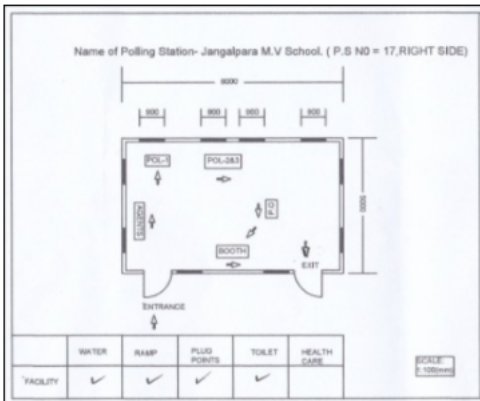

নিৰ্বাচক পঞ্জীয়ন বিষয়াৰ স্বাক্ষৰ

Nazri Naksha

Google Map View

Polling Station Building Front View

ভোটগ্ৰহন কেন্দ্ৰৰ সন্মুখৰ দৃশ্য

Cad View

Key MAP View

1	ECF0093989	নাম : আব্দুল বেজ্জাক পিতাৰ নাম: আৰফান আলী ঘৰ নং : 2 বয়স : 53 লিঙ্গ : পুৰুষ	ফটো উপলব্ধ	2	ECF0094185	নাম : ছামচন নেছাৰ স্বামীৰ নাম: ছৈমুদ্দিন ঘৰ নং : 3 বয়স : 31 লিঙ্গ : মহিলা	ফটো উপলব্ধ	3	DNB0749051	নাম : আজেন্দা বেগম পিতাৰ নাম: আজমত আলী ঘৰ নং : 15 বয়স : 27 লিঙ্গ : মহিলা	ফটো উপলব্ধ
S 4	DNB0585570	নাম : ছাহিদা বেগম স্বামীৰ নাম: জিয়াবুল হক ঘৰ নং : 41 বয়স : 25 লিঙ্গ : মহিলা	ফটো উপলব্ধ	5	DNB2126480	নাম : তসমিনা খাতুন স্বামীৰ নাম: মহিদুল ইছলাম ঘৰ নং : 53 বয়স : 25 লিঙ্গ : মহিলা	ফটো উপলব্ধ	6	DNB2071777	নাম : আব্দুল বাৰেক পিতাৰ নাম: হাশেম আলী ঘৰ নং : 73 বয়স : 25 লিঙ্গ : পুৰুষ	ফটো উপলব্ধ
7	DNB0671495	নাম : আজিবুৰ ৰহমান পিতাৰ নাম: আবদুল মজিদ ঘৰ নং : 81 বয়স : 26 লিঙ্গ : পুৰুষ	ফটো উপলব্ধ	8	DNB1231737	নাম : ছুফিয়া বেগম পিতাৰ নাম: সুবুজ আলী ঘৰ নং : 87 বয়স : 26 লিঙ্গ : মহিলা	ফটো উপলব্ধ	9	DNB0474627	নাম : মাজনী বেগম স্বামীৰ নাম: জাহিদুল ইছলাম ঘৰ নং : 106 বয়স : 27 লিঙ্গ : মহিলা	ফটো উপলব্ধ
# 10	DNB0007614	নাম : ফজল হক পিতাৰ নাম: আকবৰ আলী ঘৰ নং : 133 বয়স : 40 লিঙ্গ : পুৰুষ	ফটো উপলব্ধ	11	DNB0007615	নাম : হাবুন আলী পিতাৰ নাম: আকবৰ আলী ঘৰ নং : 133 বয়স : 38 লিঙ্গ : পুৰুষ	ফটো উপলব্ধ	# 12	DNB0007616	নাম : অবিৰন নেচা স্বামীৰ নাম: ফজল হক ঘৰ নং : 133 বয়স : 37 লিঙ্গ : মহিলা	ফটো উপলব্ধ
13	DNB0007618	নাম : জুলফিক্কাৰ আলী পিতাৰ নাম: আকবৰ আলী ঘৰ নং : 133 বয়স : 34 লিঙ্গ : পুৰুষ	ফটো উপলব্ধ	14	DNB0049098	নাম : ওৱাহিদা বেগম স্বামীৰ নাম: হাবুন আলি ঘৰ নং : 133 বয়স : 30 লিঙ্গ : মহিলা	ফটো উপলব্ধ	15	DNB0007619	নাম : কুলচন বিবি স্বামীৰ নাম: আবুল কালাম ঘৰ নং : 138 বয়স : 50 লিঙ্গ : মহিলা	ফটো উপলব্ধ
16	DNB0007620	নাম : আব শ্বামা পিতাৰ নাম: আব্দুল হাকিম ঘৰ নং : 138 বয়স : 46 লিঙ্গ : পুৰুষ	ফটো উপলব্ধ	17	DNB0007621	নাম : আবুল কালাম পিতাৰ নাম: আব্দুল হাকিম ঘৰ নং : 138 বয়স : 43 লিঙ্গ : পুৰুষ	ফটো উপলব্ধ	18	DNB0007622	নাম : মছৰা খাতুন স্বামীৰ নাম: আবু শ্বামা ঘৰ নং : 138 বয়স : 40 লিঙ্গ : মহিলা	ফটো উপলব্ধ
19	ECF0230524	নাম : মহিবুল ইছলাম পিতাৰ নাম: আবু শ্বামা ঘৰ নং : 134 বয়স : 19 লিঙ্গ : পুৰুষ	ফটো উপলব্ধ	20	DNB0430132	নাম : আমিৰ আলী মাতৃৰ নাম: জাকিয়া খাতুন ঘৰ নং : 138 খ বয়স : 27 লিঙ্গ : পুৰুষ	ফটো উপলব্ধ	21	DNB0007625	নাম : জাকিয়া খাতুন স্বামীৰ নাম: লুছেন আলী ঘৰ নং : 138 খ বয়স : 43 লিঙ্গ : মহিলা	ফটো উপলব্ধ
22	DNB0007626	নাম : জয়নাল আবেদিন পিতাৰ নাম: ইছমাইল সেখ ঘৰ নং : 135 বয়স : 76 লিঙ্গ : পুৰুষ	ফটো উপলব্ধ	23	DNB0007627	নাম : আফাজ আলী পিতাৰ নাম: বাহাজ আলী ঘৰ নং : 135 বয়স : 61 লিঙ্গ : পুৰুষ	ফটো উপলব্ধ	24	DNB0007628	নাম : তছৰা খাতুন স্বামীৰ নাম: জয়নাল আবেদিন ঘৰ নং : 135 বয়স : 54 লিঙ্গ : মহিলা	ফটো উপলব্ধ
25	DNB0050807	নাম : সহৰ ভান স্বামীৰ নাম: অজগৰ আলী অজগৰ আলী ঘৰ নং : 135 বয়স : 54 লিঙ্গ : মহিলা	ফটো উপলব্ধ	26	DNB0007629	নাম : হাবা বিবি স্বামীৰ নাম: আফাজ আলী ঘৰ নং : 135 বয়স : 50 লিঙ্গ : মহিলা	ফটো উপলব্ধ	27	ECF0149765	নাম : সমীৰ আলী পিতাৰ নাম: আজগৰ আলী ঘৰ নং : 135 বয়স : 42 লিঙ্গ : পুৰুষ	ফটো উপলব্ধ
28	DNB0655944	নাম : জমিৰ আলি পিতাৰ নাম: আজগৰ আলি ঘৰ নং : 135 বয়স : 39 লিঙ্গ : পুৰুষ	ফটো উপলব্ধ	29	DNB0007630	নাম : তুজামিল হক পিতাৰ নাম: জয়নাল আবেদিন ঘৰ নং : 135 বয়স : 37 লিঙ্গ : পুৰুষ	ফটো উপলব্ধ	E 30	DNB1042768	নাম : ছমিৰন নেছা স্বামীৰ নাম: তুজামিল হক ঘৰ নং : 135 বয়স : 31 লিঙ্গ : মহিলা	ফটো উপলব্ধ