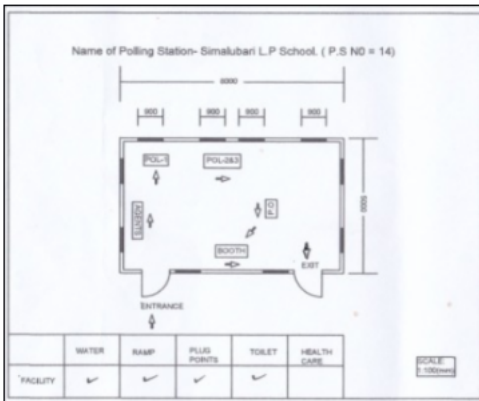

নিৰ্বাচক পঞ্জীয়ন বিষয়াৰ স্বাক্ষৰ

Nazri Naksha

Google Map View

Polling Station Building Front View

ভোটগ্ৰহন কেন্দ্ৰৰ সন্মুখৰ দৃশ্য

Cad View

Key MAP View

<p>S2 1 DNB1484229</p> <p>নাম : বেজিনা বেগম স্বামীৰ নাম : জি. য়াৰুল হক ঘৰ নং : 54 বয়স : 23 লিঙ্গ : মহিলা</p> <p>ফটো উপলব্ধ</p>	<p>2 ECF0054569</p> <p>নাম : ছাইফল ইছলাম পিতাৰ নাম : জয়নাল ঘৰ নং : 60 বয়স : 20 লিঙ্গ : পুৰুষ</p> <p>ফটো উপলব্ধ</p>	<p>3 DNB2094274</p> <p>নাম : জয়নপ স্বামীৰ নাম : মালেক ঘৰ নং : 152 বয়স : 26 লিঙ্গ : মহিলা</p> <p>ফটো উপলব্ধ</p>
<p>4 DNB1584283</p> <p>নাম : বাহাৰুল ইছলাম পিতাৰ নাম : আব্দুল হামিদ ঘৰ নং : 160 বয়স : 26 লিঙ্গ : পুৰুষ</p> <p>ফটো উপলব্ধ</p>	<p>5 ECF0002469</p> <p>নাম : বেজিনা বেগম স্বামীৰ নাম : মুস্তাফিজুৰ বহমান ঘৰ নং : 176 বয়স : 20 লিঙ্গ : মহিলা</p> <p>ফটো উপলব্ধ</p>	<p>6 ECF0002899</p> <p>নাম : আমিৰ হুছেইন পিতাৰ নাম : ছাত্তাৰ আলী ঘৰ নং : 229 বয়স : 22 লিঙ্গ : পুৰুষ</p> <p>ফটো উপলব্ধ</p>
<p>7 DNB1473487</p> <p>নাম : ছাইদৰ বহমান পিতাৰ নাম : সাহা আলী ঘৰ নং : 374 বয়স : 24 লিঙ্গ : পুৰুষ</p> <p>ফটো উপলব্ধ</p>	<p>S2 8 DNB5070123</p> <p>নাম : বেজিয়া বৰুছানা পিতাৰ নাম : বিলাল হুছেইন ঘৰ নং : 385 বয়স : 22 লিঙ্গ : মহিলা</p> <p>ফটো উপলব্ধ</p>	<p>9 DNB0658989</p> <p>নাম : মঃ মুছকেত আলী পিতাৰ নাম : কুমৰ আলী ঘৰ নং : 398 বয়স : 32 লিঙ্গ : পুৰুষ</p> <p>ফটো উপলব্ধ</p>
<p>10 DNB5110630</p> <p>নাম : ছানিয়াৰা খাতুন স্বামীৰ নাম : মঃ মুছকেত আলী ঘৰ নং : 398 বয়স : 21 লিঙ্গ : মহিলা</p> <p>ফটো উপলব্ধ</p>	<p>11 DNB1911585</p> <p>নাম : মাছুমা খাতুন স্বামীৰ নাম : শাহী জামাল ঘৰ নং : 402 বয়স : 25 লিঙ্গ : মহিলা</p> <p>ফটো উপলব্ধ</p>	<p>12 DNB0555789</p> <p>নাম : উম্মো কুলছুম স্বামীৰ নাম : শেখ আব্দুল্লাহ ঘৰ নং : 426 বয়স : 28 লিঙ্গ : মহিলা</p> <p>ফটো উপলব্ধ</p>
<p>13 DNB0658385</p> <p>নাম : মুস্তফা আলী পিতাৰ নাম : মগৰব আলী ঘৰ নং : 432 বয়স : 29 লিঙ্গ : পুৰুষ</p> <p>ফটো উপলব্ধ</p>	<p>14 DNB0683094</p> <p>নাম : ছহিদল ইছলাম পিতাৰ নাম : আব্দুল কৰিম ঘৰ নং : 437 বয়স : 32 লিঙ্গ : পুৰুষ</p> <p>ফটো উপলব্ধ</p>	<p>15 DNB0681924</p> <p>নাম : ফাইজৰ বহমান পিতাৰ নাম : আব্দুল কৰিম ঘৰ নং : 437 বয়স : 25 লিঙ্গ : পুৰুষ</p> <p>ফটো উপলব্ধ</p>
<p>16 DNB0006595</p> <p>নাম : আবদুল মজিদ পিতাৰ নাম : ছফেল ঘৰ নং : 809 বয়স : 50 লিঙ্গ : পুৰুষ</p> <p>ফটো উপলব্ধ</p>	<p>17 DNB0006596</p> <p>নাম : জেলেহা খাতুন স্বামীৰ নাম : আবদুল মজিদ ঘৰ নং : 809 বয়স : 46 লিঙ্গ : মহিলা</p> <p>ফটো উপলব্ধ</p>	<p>18 DNB0216986</p> <p>নাম : জিয়াউৰ রহমান পিতাৰ নাম : আব্দুল মজিদ ঘৰ নং : 439 বয়স : 32 লিঙ্গ : পুৰুষ</p> <p>ফটো উপলব্ধ</p>
<p>19 DNB0672675</p> <p>নাম : আজিজৰ বহমান পিতাৰ নাম : আব্দুল মজিদ ঘৰ নং : 439 বয়স : 28 লিঙ্গ : পুৰুষ</p> <p>ফটো উপলব্ধ</p>	<p>20 DNB1534163</p> <p>নাম : খুদেজা খাতুন স্বামীৰ নাম : জিয়াউৰ বহমান ঘৰ নং : 439 বয়স : 27 লিঙ্গ : মহিলা</p> <p>ফটো উপলব্ধ</p>	<p>21 DNB5069117</p> <p>নাম : হাওয়া খাতুন স্বামীৰ নাম : আজিজৰ বহমান ঘৰ নং : 439 বয়স : 23 লিঙ্গ : মহিলা</p> <p>ফটো উপলব্ধ</p>
<p>22 DNB0006597</p> <p>নাম : জহুৰ আলি পিতাৰ নাম : ওছমত আলি ঘৰ নং : 880 বয়স : 78 লিঙ্গ : পুৰুষ</p> <p>ফটো উপলব্ধ</p>	<p>23 DNB0006598</p> <p>নাম : আছিয়া খাতুন স্বামীৰ নাম : জহুৰ আলি ঘৰ নং : 880 বয়স : 70 লিঙ্গ : মহিলা</p> <p>ফটো উপলব্ধ</p>	<p>24 DNB0006599</p> <p>নাম : শাহাজামাল পিতাৰ নাম : জহুৰ আলি ঘৰ নং : 880 বয়স : 44 লিঙ্গ : পুৰুষ</p> <p>ফটো উপলব্ধ</p>
<p>25 DNB9244579</p> <p>নাম : জয়নব বিবি পিতাৰ নাম : নূৰ ইছলাম ঘৰ নং : 880 বয়স : 44 লিঙ্গ : মহিলা</p> <p>ফটো উপলব্ধ</p>	<p>26 DNB0218289</p> <p>নাম : বিল্লাল হুছেন পিতাৰ নাম : জহুৰ আলী ঘৰ নং : 440 বয়স : 41 লিঙ্গ : পুৰুষ</p> <p>ফটো উপলব্ধ</p>	<p>27 DNB0006600</p> <p>নাম : আজিৰন নেছা পিতাৰ নাম : শাহা জামাল ঘৰ নং : 880 বয়স : 36 লিঙ্গ : মহিলা</p> <p>ফটো উপলব্ধ</p>
<p>28 DNB0006601</p> <p>নাম : ছাইদৰ বহমান পিতাৰ নাম : জহুৰ আলী ঘৰ নং : 880 বয়স : 33 লিঙ্গ : পুৰুষ</p> <p>ফটো উপলব্ধ</p>	<p>29 DNB0428698</p> <p>নাম : ছাইদল ইছলাম পিতাৰ নাম : নূৰ ইছলাম ঘৰ নং : 880 বয়স : 29 লিঙ্গ : পুৰুষ</p> <p>ফটো উপলব্ধ</p>	<p>30 DNB0694125</p> <p>নাম : ছাইদা বেগম স্বামীৰ নাম : ছাইদুল ইছলাম ঘৰ নং : 440 বয়স : 27 লিঙ্গ : মহিলা</p> <p>ফটো উপলব্ধ</p>