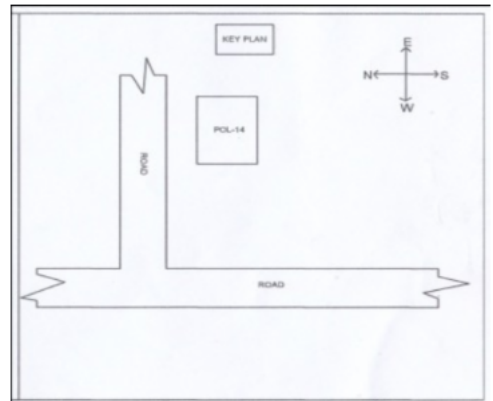

নিৰ্বাচক পঞ্জীয়ন বিষয়াৰ স্বাক্ষৰ

Nazri Naksha

Google Map View

Polling Station Building Front View

ভোটগ্ৰহন কেন্দ্ৰৰ সন্মুখৰ দৃশ্য

Cad View

Key MAP View

<p>S2 1 DNB1484229</p> <p>নাম : বেজিনা বেগম স্বামীৰ নাম : জি. য়াৰুল হক ঘৰ নং : 54 বয়স : 23 লিঙ্গ : মহিলা</p> <p>ফটো উপলব্ধ</p>	<p>2 ECF0054569</p> <p>নাম : ছাইফল ইছলাম পিতাৰ নাম : জয়নাল ঘৰ নং : 60 বয়স : 20 লিঙ্গ : পুৰুষ</p> <p>ফটো উপলব্ধ</p>	<p>3 DNB2094274</p> <p>নাম : জয়নপ স্বামীৰ নাম : মালেক ঘৰ নং : 152 বয়স : 26 লিঙ্গ : মহিলা</p> <p>ফটো উপলব্ধ</p>
<p>4 DNB1584283</p> <p>নাম : বাহাৰুল ইছলাম পিতাৰ নাম : আব্দুল হামিদ ঘৰ নং : 160 বয়স : 26 লিঙ্গ : পুৰুষ</p> <p>ফটো উপলব্ধ</p>	<p>5 ECF0002469</p> <p>নাম : বেজিনা বেগম স্বামীৰ নাম : মুস্তাফিজুৰ বহমান ঘৰ নং : 176 বয়স : 20 লিঙ্গ : মহিলা</p> <p>ফটো উপলব্ধ</p>	<p>6 ECF0002899</p> <p>নাম : আমিৰ হুছেইন পিতাৰ নাম : ছাত্তাৰ আলী ঘৰ নং : 229 বয়স : 22 লিঙ্গ : পুৰুষ</p> <p>ফটো উপলব্ধ</p>
<p>7 DNB1473487</p> <p>নাম : ছাইদৰ বহমান পিতাৰ নাম : সাহা আলী ঘৰ নং : 374 বয়স : 24 লিঙ্গ : পুৰুষ</p> <p>ফটো উপলব্ধ</p>	<p>S2 8 DNB5070123</p> <p>নাম : বেজিয়া বৰুছানা পিতাৰ নাম : বিলাল হুছেইন ঘৰ নং : 385 বয়স : 22 লিঙ্গ : মহিলা</p> <p>ফটো উপলব্ধ</p>	<p>9 DNB0658989</p> <p>নাম : মঃ মুছকেত আলী পিতাৰ নাম : কুমৰ আলী ঘৰ নং : 398 বয়স : 32 লিঙ্গ : পুৰুষ</p> <p>ফটো উপলব্ধ</p>
<p>10 DNB5110630</p> <p>নাম : ছানিয়াৰা খাতুন স্বামীৰ নাম : মঃ মুছকেত আলী ঘৰ নং : 398 বয়স : 21 লিঙ্গ : মহিলা</p> <p>ফটো উপলব্ধ</p>	<p>11 DNB1911585</p> <p>নাম : মাছুমা খাতুন স্বামীৰ নাম : শাহী জামাল ঘৰ নং : 402 বয়স : 25 লিঙ্গ : মহিলা</p> <p>ফটো উপলব্ধ</p>	<p>12 DNB0555789</p> <p>নাম : উম্মো কুলছুম স্বামীৰ নাম : শেখ আব্দুল্লাহ ঘৰ নং : 426 বয়স : 28 লিঙ্গ : মহিলা</p> <p>ফটো উপলব্ধ</p>
<p>13 DNB0658385</p> <p>নাম : মুস্তফা আলী পিতাৰ নাম : মগৰব আলী ঘৰ নং : 432 বয়স : 29 লিঙ্গ : পুৰুষ</p> <p>ফটো উপলব্ধ</p>	<p>14 DNB0683094</p> <p>নাম : ছহিদল ইছলাম পিতাৰ নাম : আব্দুল কৰিম ঘৰ নং : 437 বয়স : 32 লিঙ্গ : পুৰুষ</p> <p>ফটো উপলব্ধ</p>	<p>15 DNB0681924</p> <p>নাম : ফাইজৰ বহমান পিতাৰ নাম : আব্দুল কৰিম ঘৰ নং : 437 বয়স : 25 লিঙ্গ : পুৰুষ</p> <p>ফটো উপলব্ধ</p>
<p>16 DNB0006595</p> <p>নাম : আবদুল মজিদ পিতাৰ নাম : ছফেল ঘৰ নং : 809 বয়স : 50 লিঙ্গ : পুৰুষ</p> <p>ফটো উপলব্ধ</p>	<p>17 DNB0006596</p> <p>নাম : জেলেহা খাতুন স্বামীৰ নাম : আবদুল মজিদ ঘৰ নং : 809 বয়স : 46 লিঙ্গ : মহিলা</p> <p>ফটো উপলব্ধ</p>	<p>18 DNB0216986</p> <p>নাম : জিয়াউৰ রহমান পিতাৰ নাম : আব্দুল মজিদ ঘৰ নং : 439 বয়স : 32 লিঙ্গ : পুৰুষ</p> <p>ফটো উপলব্ধ</p>
<p>19 DNB0672675</p> <p>নাম : আজিজৰ বহমান পিতাৰ নাম : আব্দুল মজিদ ঘৰ নং : 439 বয়স : 28 লিঙ্গ : পুৰুষ</p> <p>ফটো উপলব্ধ</p>	<p>20 DNB1534163</p> <p>নাম : খুদেজা খাতুন স্বামীৰ নাম : জিয়াউৰ বহমান ঘৰ নং : 439 বয়স : 27 লিঙ্গ : মহিলা</p> <p>ফটো উপলব্ধ</p>	<p>21 DNB5069117</p> <p>নাম : হাওয়া খাতুন স্বামীৰ নাম : আজিজৰ বহমান ঘৰ নং : 439 বয়স : 23 লিঙ্গ : মহিলা</p> <p>ফটো উপলব্ধ</p>
<p>22 DNB0006597</p> <p>নাম : জহুৰ আলি পিতাৰ নাম : ওছমত আলি ঘৰ নং : 880 বয়স : 78 লিঙ্গ : পুৰুষ</p> <p>ফটো উপলব্ধ</p>	<p>23 DNB0006598</p> <p>নাম : আছিয়া খাতুন স্বামীৰ নাম : জহুৰ আলি ঘৰ নং : 880 বয়স : 70 লিঙ্গ : মহিলা</p> <p>ফটো উপলব্ধ</p>	<p>24 DNB0006599</p> <p>নাম : শাহাজামাল পিতাৰ নাম : জহুৰ আলি ঘৰ নং : 880 বয়স : 44 লিঙ্গ : পুৰুষ</p> <p>ফটো উপলব্ধ</p>
<p>25 DNB9244579</p> <p>নাম : জয়নব বিবি পিতাৰ নাম : নূৰ ইছলাম ঘৰ নং : 880 বয়স : 44 লিঙ্গ : মহিলা</p> <p>ফটো উপলব্ধ</p>	<p>26 DNB0218289</p> <p>নাম : বিল্লাল হুছেন পিতাৰ নাম : জহুৰ আলী ঘৰ নং : 440 বয়স : 41 লিঙ্গ : পুৰুষ</p> <p>ফটো উপলব্ধ</p>	<p>27 DNB0006600</p> <p>নাম : আজিৰন নেছা পিতাৰ নাম : শাহা জামাল ঘৰ নং : 880 বয়স : 36 লিঙ্গ : মহিলা</p> <p>ফটো উপলব্ধ</p>
<p>28 DNB0006601</p> <p>নাম : ছাইদৰ বহমান পিতাৰ নাম : জহুৰ আলী ঘৰ নং : 880 বয়স : 33 লিঙ্গ : পুৰুষ</p> <p>ফটো উপলব্ধ</p>	<p>29 DNB0428698</p> <p>নাম : ছাইদল ইছলাম পিতাৰ নাম : নূৰ ইছলাম ঘৰ নং : 880 বয়স : 29 লিঙ্গ : পুৰুষ</p> <p>ফটো উপলব্ধ</p>	<p>30 DNB0694125</p> <p>নাম : ছাইদা বেগম স্বামীৰ নাম : ছাইদুল ইছলাম ঘৰ নং : 440 বয়স : 27 লিঙ্গ : মহিলা</p> <p>ফটো উপলব্ধ</p>