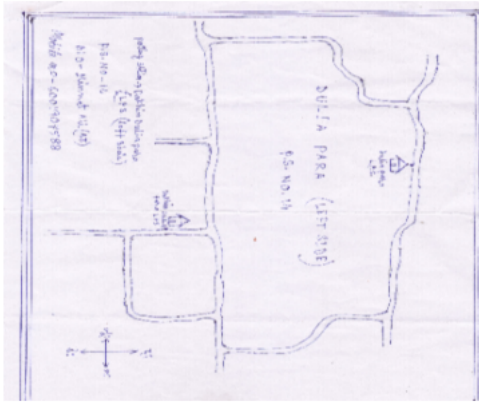

Nazri Naksha