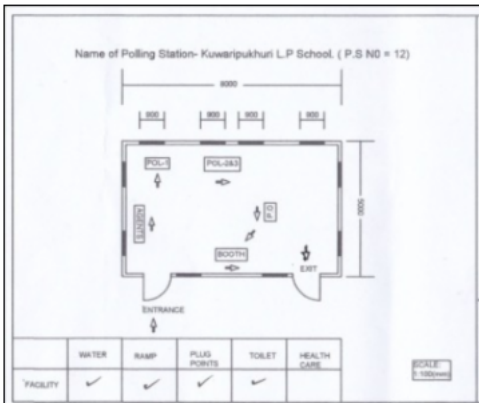

নিৰ্বাচক পঞ্জীয়ন বিষয়াৰ স্বাক্ষৰ

Nazri Naksha

Google Map View

Polling Station Building Front View

ভোটগ্ৰহন কেন্দ্ৰৰ সন্মুখৰ দৃশ্য

Cad View

Key MAP View

1 নাম : বাবুল আলী পিতাৰ নাম: মেহেৰ আলী ঘৰ নং : 39 বয়স : 25 লিঙ্গ : পুৰুষ	DNB0759746 ফটো উপলব্ধ	2 নাম : কিতাপজান স্বামীৰ নাম: বাবুল আলী ঘৰ নং : 39 বয়স : 24 লিঙ্গ : মহিলা	DNB1752237 ফটো উপলব্ধ	3 নাম : ওমৰ আলী পিতাৰ নাম: জবেদ আলী ঘৰ নং : 44 বয়স : 24 লিঙ্গ : পুৰুষ	ECF0066365 ফটো উপলব্ধ
4 নাম : গুলবান বেগম স্বামীৰ নাম: আব্দুল ৰহিম ঘৰ নং : 49 বয়স : 29 লিঙ্গ : মহিলা	DNB0762435 ফটো উপলব্ধ	5 নাম : আকলিমা খাতুন স্বামীৰ নাম: আবেদ আলি ঘৰ নং : 51 বয়স : 27 লিঙ্গ : মহিলা	DNB0404970 ফটো উপলব্ধ	S 6 নাম : জহুৰা খাতুন স্বামীৰ নাম: আজমত আলী ঘৰ নং : 65 বয়স : 25 লিঙ্গ : মহিলা	DNB2101855 ফটো উপলব্ধ
7 নাম : আৰাল উদ্দিন পিতাৰ নাম: আজিজল হক ঘৰ নং : 66 বয়স : 26 লিঙ্গ : পুৰুষ	DNB0396903 ফটো উপলব্ধ	8 নাম : হজৰত আলী পিতাৰ নাম: আব্দুল কুদ্দুছ ঘৰ নং : 81 বয়স : 26 লিঙ্গ : পুৰুষ	DNB0380154 ফটো উপলব্ধ	9 নাম : জেছমিনা খাতুন স্বামীৰ নাম: বাহাৰুল ইছলাম ঘৰ নং : 89 বয়স : 24 লিঙ্গ : মহিলা	DNB2130979 ফটো উপলব্ধ
#2 10 নাম : নূৰ আলম পিতাৰ নাম: আব্দুল মতলেব ঘৰ নং : 136 বয়স : 26 লিঙ্গ : পুৰুষ	DNB0759589 ফটো উপলব্ধ	#2 11 নাম : নূৰজহান বেগম স্বামীৰ নাম: আব্দুল শাহালম ঘৰ নং : 136 বয়স : 26 লিঙ্গ : মহিলা	DNB0759605 ফটো উপলব্ধ	12 নাম : কেৰামত আলি পিতাৰ নাম: নাজীৰ ঘৰ নং : 139 বয়স : 65 লিঙ্গ : পুৰুষ	FCM2066742 ফটো উপলব্ধ
13 নাম : মমীৰন নেচা স্বামীৰ নাম: কেৰামত আলী ঘৰ নং : 139 বয়স : 56 লিঙ্গ : মহিলা	FCM2066753 ফটো উপলব্ধ	14 নাম : আমিৰ হামিজা পিতাৰ নাম: কেৰামত আলী ঘৰ নং : 139 বয়স : 32 লিঙ্গ : পুৰুষ	FCM2073703 ফটো উপলব্ধ	15 নাম : আহমাদ আলী পিতাৰ নাম: কেৰামত আলী ঘৰ নং : 139 বয়স : 30 লিঙ্গ : পুৰুষ	FCM0458885 ফটো উপলব্ধ
16 নাম : মহমাদ আলী পিতাৰ নাম: কেৰামত আলী ঘৰ নং : 139 বয়স : 26 লিঙ্গ : পুৰুষ	FCM1892140 ফটো উপলব্ধ	17 নাম : ফজল হক পিতাৰ নাম: জাছিমুদ্দিন ঘৰ নং : 180 বয়স : 75 লিঙ্গ : পুৰুষ	DNB0005773 ফটো উপলব্ধ	18 নাম : আনোৰা বেগম স্বামীৰ নাম: ফজল হক ঘৰ নং : 180 বয়স : 64 লিঙ্গ : মহিলা	DNB0005774 ফটো উপলব্ধ
19 নাম : আব্দুল জাবেৰ পিতাৰ নাম: ফজল হক ঘৰ নং : 180 বয়স : 37 লিঙ্গ : পুৰুষ	DNB0005775 ফটো উপলব্ধ	20 নাম : হাবিজা পাৰবিন স্বামীৰ নাম: আব্দুল জাবেৰ ঘৰ নং : 180 বয়স : 28 লিঙ্গ : মহিলা	DNB0205450 ফটো উপলব্ধ	21 নাম : জনশেৰ আলী পিতাৰ নাম: ফজল হক ঘৰ নং : 140 বয়স : 20 লিঙ্গ : পুৰুষ	ECF0180067 ফটো উপলব্ধ
E 22 নাম : ছিদ্দিক আলি পিতাৰ নাম: জাছিমুদ্দিন ঘৰ নং : 181 বয়স : 50 লিঙ্গ : পুৰুষ	DNB0005776 ফটো উপলব্ধ	23 নাম : ৰেজ্জাক আলী পিতাৰ নাম: ছিদ্দিক আলি ঘৰ নং : 181 বয়স : 32 লিঙ্গ : পুৰুষ	DNB0005779 ফটো উপলব্ধ	24 নাম : হেকমত আলী পিতাৰ নাম: ছিদ্দিক আলী ঘৰ নং : 141 বয়স : 31 লিঙ্গ : পুৰুষ	DNB0407841 ফটো উপলব্ধ
25 নাম : মমতাজ বেগম স্বামীৰ নাম: ৰেজ্জাক আলী ঘৰ নং : 141 বয়স : 30 লিঙ্গ : মহিলা	DNB0060079 ফটো উপলব্ধ	26 নাম : হালিমা খাতুন স্বামীৰ নাম: হেকমত আলী ঘৰ নং : 181 বয়স : 29 লিঙ্গ : মহিলা	DNB0205393 ফটো উপলব্ধ	27 নাম : ৰহমতউল্লাহ পিতাৰ নাম: ছিদ্দিক আলি ঘৰ নং : 141 বয়স : 25 লিঙ্গ : পুৰুষ	DNB0407924 ফটো উপলব্ধ
28 নাম : বৰকত আলী পিতাৰ নাম: ছিদ্দিক আলী ঘৰ নং : 141 বয়স : 24 লিঙ্গ : পুৰুষ	ECF0008599 ফটো উপলব্ধ	29 নাম : আহেলা খাতুন পিতাৰ নাম: ছিদ্দিক আলী ঘৰ নং : 141 বয়স : 23 লিঙ্গ : মহিলা	DNB5077383 ফটো উপলব্ধ	30 নাম : মজিদা বেগম স্বামীৰ নাম: ৰহমতুল্লাহ ঘৰ নং : 141 বয়স : 20 লিঙ্গ : মহিলা	ECF0375519 ফটো উপলব্ধ