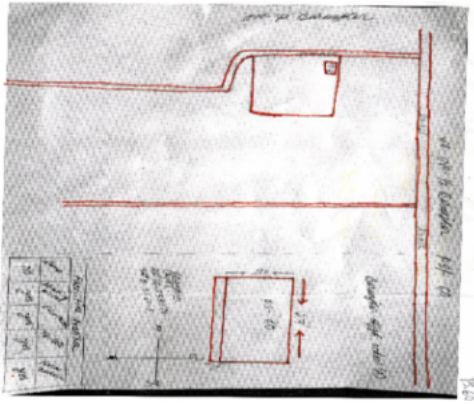

Nazri Naksha