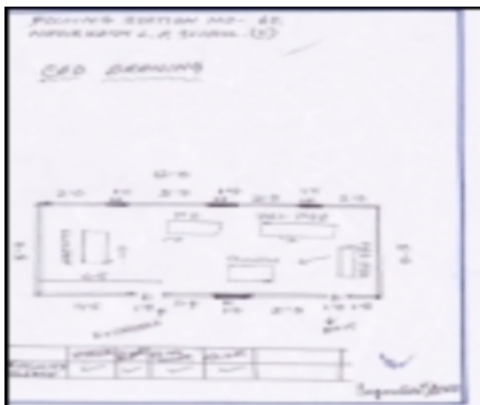

নিৰ্বাচক পঞ্জীয়ন বিষয়াৰ স্বাক্ষৰ

Nazri Naksha

Google Map View

Polling Station Building Front View

ভোটগ্ৰহন কেন্দ্ৰৰ সন্মুখৰ দৃশ্য

Cad View

Key MAP View

1 নাম : আব্দুল ছোবান পিতাৰ নাম: মালেক চৰকাৰ ঘৰ নং : 1 বয়স : 59 লিঙ্গ : পুৰুষ	DNB3934609 ফটো উপলব্ধ	2 নাম : বাচৰ আলী পিতাৰ নাম: মালেক চৰকাৰ ঘৰ নং : 1 বয়স : 57 লিঙ্গ : পুৰুষ	DNB3934585 ফটো উপলব্ধ	3 নাম : জবেদা খাতুন স্বামীৰ নাম: বাছেৰ আলী ঘৰ নং : 01 বয়স : 53 লিঙ্গ : মহিলা	ECF0135863 ফটো উপলব্ধ
4 নাম : মৰিয়ম নেছা স্বামীৰ নাম: তাহিৰ আলী ঘৰ নং : 1 বয়স : 52 লিঙ্গ : মহিলা	DNB3934574 ফটো উপলব্ধ	5 নাম : চাহাৰা খাতুন স্বামীৰ নাম: আব্দুল ছোবান ঘৰ নং : 1 বয়স : 43 লিঙ্গ : মহিলা	DNB3934610 ফটো উপলব্ধ	6 নাম : জুব্বাৰ আলী পিতাৰ নাম: বাছেৰ আলী ঘৰ নং : 1 বয়স : 39 লিঙ্গ : পুৰুষ	DNB3934632 ফটো উপলব্ধ
7 নাম : জোনাৰ আলী পিতাৰ নাম: বাছেৰ আলী ঘৰ নং : 1 বয়স : 36 লিঙ্গ : পুৰুষ	DNB3934621 ফটো উপলব্ধ	8 নাম : মাজেদা খাতুন পিতাৰ নাম: মালেক সৰকাৰ ঘৰ নং : 1 বয়স : 35 লিঙ্গ : মহিলা	DNB3934643 ফটো উপলব্ধ	9 নাম : গাজিবৰ ৰহমান পিতাৰ নাম: বাচৰ আলী ঘৰ নং : 1 বয়স : 29 লিঙ্গ : পুৰুষ	DNB0359513 ফটো উপলব্ধ
10 নাম : শুব্ৰফা বেগম স্বামীৰ নাম: জোনাৰ আলী ঘৰ নং : 1 বয়স : 28 লিঙ্গ : মহিলা	DNB0355263 ফটো উপলব্ধ	11 নাম : নূৰ নেহাৰ স্বামীৰ নাম: জুব্বাৰ আলী ঘৰ নং : 1 বয়স : 28 লিঙ্গ : মহিলা	DNB0355305 ফটো উপলব্ধ	12 নাম : ফুলজান বেগম স্বামীৰ নাম: গাজিবৰ ৰহমান ঘৰ নং : 01 বয়স : 26 লিঙ্গ : মহিলা	DNB1553676 ফটো উপলব্ধ
13 নাম : মুৰশিদা খাতুন পিতাৰ নাম: তাহিৰ আলী ঘৰ নং : 01 বয়স : 24 লিঙ্গ : মহিলা	DNB2042026 ফটো উপলব্ধ	14 নাম : কাৰিমুল হক পিতাৰ নাম: তাহিৰ আলী ঘৰ নং : 1 বয়স : 24 লিঙ্গ : পুৰুষ	DNB1572478 ফটো উপলব্ধ	15 নাম : হানিফ আলী পিতাৰ নাম: বাচৰ আলী ঘৰ নং : 01 বয়স : 23 লিঙ্গ : পুৰুষ	DNB2074284 ফটো উপলব্ধ
16 নাম : নাচিৰন স্বামীৰ নাম: মহিবুদ্দিন ঘৰ নং : 2 বয়স : 84 লিঙ্গ : মহিলা	DNB3934665 ফটো উপলব্ধ	17 নাম : নাজিমউদ্দিন পিতাৰ নাম: মহিবুদ্দিন ঘৰ নং : 2 বয়স : 54 লিঙ্গ : পুৰুষ	DNB3934698 ফটো উপলব্ধ	18 নাম : ছিয়া ভান স্বামীৰ নাম: নাজিমউদ্দিন ঘৰ নং : 2 বয়স : 45 লিঙ্গ : মহিলা	DNB3934701 ফটো উপলব্ধ
19 নাম : কাজিমুদ্দিন পিতাৰ নাম: মহিবুদ্দিন ঘৰ নং : 2 বয়স : 44 লিঙ্গ : পুৰুষ	DNB3934676 ফটো উপলব্ধ	20 নাম : আলিমুদ্দিন পিতাৰ নাম: মহিবুদ্দিন ঘৰ নং : 2 বয়স : 41 লিঙ্গ : পুৰুষ	DNB3934687 ফটো উপলব্ধ	21 নাম : তাহিৰন নেছা স্বামীৰ নাম: মহিবুদ্দিন - ঘৰ নং : 2 বয়স : 29 লিঙ্গ : মহিলা	DNB0359141 ফটো উপলব্ধ
22 নাম : আবিদা বেগম স্বামীৰ নাম: কাজিমুদ্দিন - ঘৰ নং : 2 বয়স : 29 লিঙ্গ : মহিলা	DNB0359042 ফটো উপলব্ধ	23 নাম : ছাবুদ্দিন পিতাৰ নাম: মহিবুদ্দিন - ঘৰ নং : 2 বয়স : 27 লিঙ্গ : পুৰুষ	DNB0356311 ফটো উপলব্ধ	24 নাম : ছাবিদুল ইছলাম পিতাৰ নাম: নাজিমউদ্দিন ঘৰ নং : 02 বয়স : 22 লিঙ্গ : পুৰুষ	DNB1703602 ফটো উপলব্ধ
25 নাম : অহিলা স্বামীৰ নাম: ছাবুদ্দিন ঘৰ নং : 2 বয়স : 22 লিঙ্গ : মহিলা	ECF0196840 ফটো উপলব্ধ	26 নাম : আইজুদ্দিন পিতাৰ নাম: ছোলোমান হক ঘৰ নং : 3 বয়স : 46 লিঙ্গ : পুৰুষ	DNB3934734 ফটো উপলব্ধ	27 নাম : মইজুদ্দিন পিতাৰ নাম: ছোলোমান হক ঘৰ নং : 3 বয়স : 41 লিঙ্গ : পুৰুষ	DNB3934756 ফটো উপলব্ধ
28 নাম : ৰাবিয়া খাতুন স্বামীৰ নাম: আইজুদ্দিন ঘৰ নং : 3 বয়স : 39 লিঙ্গ : মহিলা	DNB3934745 ফটো উপলব্ধ	29 নাম : জাহানাবা বেগম স্বামীৰ নাম: মই জুদ্দিন ঘৰ নং : 3 বয়স : 31 লিঙ্গ : মহিলা	DNB1950998 ফটো উপলব্ধ	30 নাম : মিৰাকুল হক পিতাৰ নাম: আশান আলী ঘৰ নং : 3ক বয়স : 23 লিঙ্গ : পুৰুষ	DNB1703644 ফটো উপলব্ধ