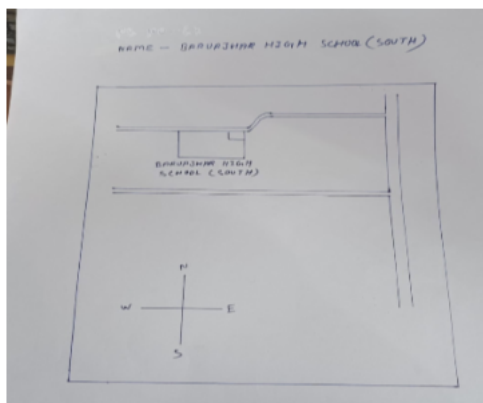

নিৰ্বাচক পঞ্জীয়ন বিষয়াৰ স্বাক্ষৰ

Nazri Naksha

Google Map View

Polling Station Building Front View

ভোটগ্ৰহন কেন্দ্ৰৰ সন্মুখৰ দৃশ্য

Cad View

Key MAP View

1 নাম : বাদশা আলী পিতাৰ নাম: হুছেন ঘৰ নং : ৯৪ বয়স : 65 লিঙ্গ : পুৰুষ	DNB3938247 ফটো উপলব্ধ	2 নাম : ছমৰ আলী পিতাৰ নাম: হুছেইন আলী ঘৰ নং : ৯৪ বয়স : 55 লিঙ্গ : পুৰুষ	DNB3938270 ফটো উপলব্ধ	3 নাম : ছাহিবন স্বামীৰ নাম: বাদশা ঘৰ নং : ৯৪ বয়স : 55 লিঙ্গ : মহিলা	DNB3938258 ফটো উপলব্ধ
4 নাম : হুজুৰা বেগম স্বামীৰ নাম: চমৰ আলী ঘৰ নং : ৯৪ বয়স : 51 লিঙ্গ : মহিলা	DNB3938281 ফটো উপলব্ধ	5 নাম : সমতনু পিতাৰ নাম: হুছেন ঘৰ নং : ৯৪ বয়স : 49 লিঙ্গ : মহিলা	DNB3938269 ফটো উপলব্ধ	6 নাম : আবু কালাম পিতাৰ নাম: সমৰ আলী ঘৰ নং : 94 বয়স : 25 লিঙ্গ : পুৰুষ	DNB5082235 ফটো উপলব্ধ
7 নাম : ছকিনা খাতুন পিতাৰ নাম: ছমৰ আলী ঘৰ নং : 94 বয়স : 23 লিঙ্গ : মহিলা	DNB5075031 ফটো উপলব্ধ	8 নাম : আমজত আলী পিতাৰ নাম: সমৰ আলী ঘৰ নং : 94 বয়স : 22 লিঙ্গ : পুৰুষ	DNB5082227 ফটো উপলব্ধ	9 নাম : অঞ্জন আলী পিতাৰ নাম: ছমৰ আলী ঘৰ নং : 94 বয়স : 21 লিঙ্গ : পুৰুষ	ECF0165266 ফটো উপলব্ধ
10 নাম : আব্দুল ৰহমান পিতাৰ নাম: আহিমুদ্দিন ঘৰ নং : ৯৬ বয়স : 74 লিঙ্গ : পুৰুষ	DNB3938305 ফটো উপলব্ধ	11 নাম : জয়ভান স্বামীৰ নাম: আব্দুল ৰহমান ঘৰ নং : ৯৬ বয়স : 64 লিঙ্গ : মহিলা	DNB3938316 ফটো উপলব্ধ	12 নাম : জামালউদ্দিন পিতাৰ নাম: আহিমুদ্দিন ঘৰ নং : ৯৬ বয়স : 59 লিঙ্গ : পুৰুষ	DNB3938327 ফটো উপলব্ধ
13 নাম : আমিৰ আলী পিতাৰ নাম: আহিমুদ্দিন ঘৰ নং : ৯৬ বয়স : 54 লিঙ্গ : পুৰুষ	DNB3938350 ফটো উপলব্ধ	14 নাম : বাছিবন স্বামীৰ নাম: জামালউদ্দিন ঘৰ নং : ৯৬ বয়স : 49 লিঙ্গ : মহিলা	DNB3938338 ফটো উপলব্ধ	15 নাম : কুলচম বিবি স্বামীৰ নাম: জামালউদ্দিন ঘৰ নং : ৯৬ বয়স : 47 লিঙ্গ : মহিলা	DNB3938349 ফটো উপলব্ধ
16 নাম : জবান আলী পিতাৰ নাম: আব্দুল ৰহমান ঘৰ নং : ৯৬ বয়স : 46 লিঙ্গ : মহিলা	DNB3941831 ফটো উপলব্ধ	17 নাম : ছাহাৰা খাতুন স্বামীৰ নাম: জামালউদ্দিন ঘৰ নং : 96 বয়স : 45 লিঙ্গ : মহিলা	DNB1282979 ফটো উপলব্ধ	18 নাম : তাৰা ভানু পিতাৰ নাম: জবান আলী ঘৰ নং : ৯৬ বয়স : 33 লিঙ্গ : মহিলা	DNB1950681 ফটো উপলব্ধ
19 নাম : জাবেদ আলী পিতাৰ নাম: আমিৰ আলী ঘৰ নং : ৯৬ বয়স : 30 লিঙ্গ : পুৰুষ	DNB0432393 ফটো উপলব্ধ	20 নাম : আমছেৰ আলি পিতাৰ নাম: জামাল উদ্দিন ঘৰ নং : ৯৬ বয়স : 30 লিঙ্গ : পুৰুষ	DNB3941319 ফটো উপলব্ধ	21 নাম : মোছাৰফ আলী পিতাৰ নাম: আয়ুব আলী ঘৰ নং : ৯৬ বয়স : 29 লিঙ্গ : পুৰুষ	DNB3941784 ফটো উপলব্ধ
22 নাম : আহিয়া খাতুন স্বামীৰ নাম: আমছেৰ আলী ঘৰ নং : ৯৬ বয়স : 29 লিঙ্গ : মহিলা	DNB0358291 ফটো উপলব্ধ	23 নাম : আলি আকবৰ পিতাৰ নাম: আব্দুল ৰহমান ঘৰ নং : 96 বয়স : 27 লিঙ্গ : পুৰুষ	DNB0304519 ফটো উপলব্ধ	24 নাম : বিনা খাতুন স্বামীৰ নাম: জাবেদ আলী ঘৰ নং : ৯৬ বয়স : 27 লিঙ্গ : মহিলা	DNB0432443 ফটো উপলব্ধ
25 নাম : আবেদ আলী পিতাৰ নাম: আমিৰ আলী ঘৰ নং : ৯৬ বয়স : 26 লিঙ্গ : পুৰুষ	DNB0432344 ফটো উপলব্ধ	26 নাম : আঞ্জোৱাৰা বেগম স্বামীৰ নাম: আবেদ আলী ঘৰ নং : 96 বয়স : 25 লিঙ্গ : মহিলা	DNB0728550 ফটো উপলব্ধ	27 নাম : আশেদা খাতুন পিতাৰ নাম: জামাল উদ্দিন ঘৰ নং : 96 বয়স : 25 লিঙ্গ : মহিলা	DNB1172931 ফটো উপলব্ধ
# 28 নাম : মনিজা বেগম স্বামীৰ নাম: আলী আকবৰ ঘৰ নং : 96 বয়স : 25 লিঙ্গ : মহিলা	DNB1703719 ফটো উপলব্ধ	29 নাম : আইজ ল হক পিতাৰ নাম: জামাল উদ্দিন ঘৰ নং : 96 বয়স : 22 লিঙ্গ : পুৰুষ	DNB1172865 ফটো উপলব্ধ	30 নাম : ছাবিনা খাতুন স্বামীৰ নাম: আইজুল হক ঘৰ নং : 96 বয়স : 22 লিঙ্গ : মহিলা	ECF0159129 ফটো উপলব্ধ