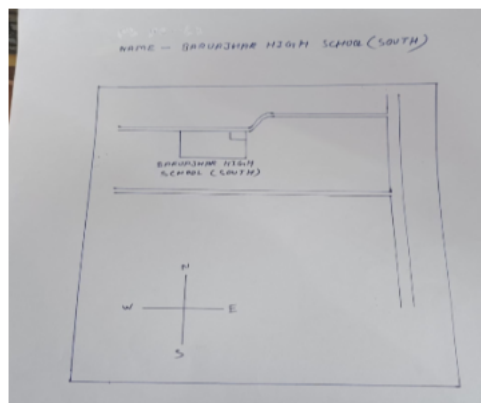

নিৰ্বাচক পঞ্জীয়ন বিষয়াৰ স্বাক্ষৰ

Nazri Naksha

Google Map View

Polling Station Building Front View

ভোটগ্ৰহন কেন্দ্ৰৰ সন্মুখৰ দৃশ্য

Cad View

Key MAP View

1 নাম : বাদশা আলী পিতাৰ নাম: হুছেন ঘৰ নং : ৯৪ বয়স : 65 লিঙ্গ : পুৰুষ	DNB3938247 ফটো উপলব্ধ	2 নাম : ছমৰ আলী পিতাৰ নাম: হুছেইন আলী ঘৰ নং : ৯৪ বয়স : 55 লিঙ্গ : পুৰুষ	DNB3938270 ফটো উপলব্ধ	3 নাম : ছাহিবন স্বামীৰ নাম: বাদশা ঘৰ নং : ৯৪ বয়স : 55 লিঙ্গ : মহিলা	DNB3938258 ফটো উপলব্ধ
4 নাম : হুজুৰা বেগম স্বামীৰ নাম: চমৰ আলী ঘৰ নং : ৯৪ বয়স : 51 লিঙ্গ : মহিলা	DNB3938281 ফটো উপলব্ধ	5 নাম : সমতনু পিতাৰ নাম: হুছেন ঘৰ নং : ৯৪ বয়স : 49 লিঙ্গ : মহিলা	DNB3938269 ফটো উপলব্ধ	6 নাম : আবু কালাম পিতাৰ নাম: সমৰ আলী ঘৰ নং : 94 বয়স : 25 লিঙ্গ : পুৰুষ	DNB5082235 ফটো উপলব্ধ
7 নাম : ছকিনা খাতুন পিতাৰ নাম: ছমৰ আলী ঘৰ নং : 94 বয়স : 23 লিঙ্গ : মহিলা	DNB5075031 ফটো উপলব্ধ	8 নাম : আমজত আলী পিতাৰ নাম: সমৰ আলী ঘৰ নং : 94 বয়স : 22 লিঙ্গ : পুৰুষ	DNB5082227 ফটো উপলব্ধ	9 নাম : অঞ্জন আলী পিতাৰ নাম: ছমৰ আলী ঘৰ নং : 94 বয়স : 21 লিঙ্গ : পুৰুষ	ECF0165266 ফটো উপলব্ধ
10 নাম : আব্দুল ৰহমান পিতাৰ নাম: আহিমুদ্দিন ঘৰ নং : ৯৬ বয়স : 74 লিঙ্গ : পুৰুষ	DNB3938305 ফটো উপলব্ধ	11 নাম : জয়ভান স্বামীৰ নাম: আব্দুল ৰহমান ঘৰ নং : ৯৬ বয়স : 64 লিঙ্গ : মহিলা	DNB3938316 ফটো উপলব্ধ	12 নাম : জামালউদ্দিন পিতাৰ নাম: আহিমুদ্দিন ঘৰ নং : ৯৬ বয়স : 59 লিঙ্গ : পুৰুষ	DNB3938327 ফটো উপলব্ধ
13 নাম : আমিৰ আলী পিতাৰ নাম: আহিমুদ্দিন ঘৰ নং : ৯৬ বয়স : 54 লিঙ্গ : পুৰুষ	DNB3938350 ফটো উপলব্ধ	14 নাম : বাছিবন স্বামীৰ নাম: জামালউদ্দিন ঘৰ নং : ৯৬ বয়স : 49 লিঙ্গ : মহিলা	DNB3938338 ফটো উপলব্ধ	15 নাম : কুলচম বিবি স্বামীৰ নাম: জামালউদ্দিন ঘৰ নং : ৯৬ বয়স : 47 লিঙ্গ : মহিলা	DNB3938349 ফটো উপলব্ধ
16 নাম : জবান আলী পিতাৰ নাম: আব্দুল ৰহমান ঘৰ নং : ৯৬ বয়স : 46 লিঙ্গ : মহিলা	DNB3941831 ফটো উপলব্ধ	17 নাম : ছাহাৰা খাতুন স্বামীৰ নাম: জামালউদ্দিন ঘৰ নং : 96 বয়স : 45 লিঙ্গ : মহিলা	DNB1282979 ফটো উপলব্ধ	18 নাম : তাৰা ভানু পিতাৰ নাম: জবান আলী ঘৰ নং : ৯৬ বয়স : 33 লিঙ্গ : মহিলা	DNB1950681 ফটো উপলব্ধ
19 নাম : জাবেদ আলী পিতাৰ নাম: আমিৰ আলী ঘৰ নং : ৯৬ বয়স : 30 লিঙ্গ : পুৰুষ	DNB0432393 ফটো উপলব্ধ	20 নাম : আমছেৰ আলি পিতাৰ নাম: জামাল উদ্দিন ঘৰ নং : ৯৬ বয়স : 30 লিঙ্গ : পুৰুষ	DNB3941319 ফটো উপলব্ধ	21 নাম : মোছাৰফ আলী পিতাৰ নাম: আয়ুব আলী ঘৰ নং : ৯৬ বয়স : 29 লিঙ্গ : পুৰুষ	DNB3941784 ফটো উপলব্ধ
22 নাম : আহিয়া খাতুন স্বামীৰ নাম: আমছেৰ আলী ঘৰ নং : ৯৬ বয়স : 29 লিঙ্গ : মহিলা	DNB0358291 ফটো উপলব্ধ	23 নাম : আলি আকবৰ পিতাৰ নাম: আব্দুল ৰহমান ঘৰ নং : 96 বয়স : 27 লিঙ্গ : পুৰুষ	DNB0304519 ফটো উপলব্ধ	24 নাম : বিনা খাতুন স্বামীৰ নাম: জাবেদ আলী ঘৰ নং : ৯৬ বয়স : 27 লিঙ্গ : মহিলা	DNB0432443 ফটো উপলব্ধ
25 নাম : আবেদ আলী পিতাৰ নাম: আমিৰ আলী ঘৰ নং : ৯৬ বয়স : 26 লিঙ্গ : পুৰুষ	DNB0432344 ফটো উপলব্ধ	26 নাম : আঞ্জোৱাৰা বেগম স্বামীৰ নাম: আবেদ আলী ঘৰ নং : 96 বয়স : 25 লিঙ্গ : মহিলা	DNB0728550 ফটো উপলব্ধ	27 নাম : আশেদা খাতুন পিতাৰ নাম: জামাল উদ্দিন ঘৰ নং : 96 বয়স : 25 লিঙ্গ : মহিলা	DNB1172931 ফটো উপলব্ধ
# 28 নাম : মনিজা বেগম স্বামীৰ নাম: আলী আকবৰ ঘৰ নং : 96 বয়স : 25 লিঙ্গ : মহিলা	DNB1703719 ফটো উপলব্ধ	29 নাম : আইজ ল হক পিতাৰ নাম: জামাল উদ্দিন ঘৰ নং : 96 বয়স : 22 লিঙ্গ : পুৰুষ	DNB1172865 ফটো উপলব্ধ	30 নাম : ছাবিনা খাতুন স্বামীৰ নাম: আইজুল হক ঘৰ নং : 96 বয়স : 22 লিঙ্গ : মহিলা	ECF0159129 ফটো উপলব্ধ