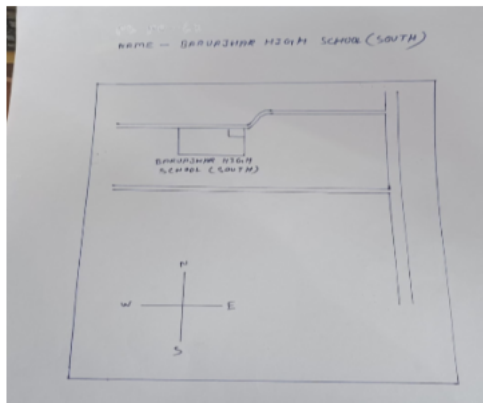

নিৰ্বাচক পঞ্জীয়ন বিষয়াৰ স্বাক্ষৰ

Nazri Naksha

Google Map View

Polling Station Building Front View

ভোটগ্ৰহন কেন্দ্ৰৰ সন্মুখৰ দৃশ্য

Cad View

Key MAP View

1 নাম : বাদশা আলী পিতাৰ নাম: হুছেন ঘৰ নং : ৯৪ বয়স : 65 লিঙ্গ : পুৰুষ	DNB3938247 ফটো উপলব্ধ	2 নাম : ছমৰ আলী পিতাৰ নাম: হুছেইন আলী ঘৰ নং : ৯৪ বয়স : 55 লিঙ্গ : পুৰুষ	DNB3938270 ফটো উপলব্ধ	3 নাম : ছাহিবন স্বামীৰ নাম: বাদশা ঘৰ নং : ৯৪ বয়স : 55 লিঙ্গ : মহিলা	DNB3938258 ফটো উপলব্ধ
4 নাম : হুজুৰা বেগম স্বামীৰ নাম: চমৰ আলী ঘৰ নং : ৯৪ বয়স : 51 লিঙ্গ : মহিলা	DNB3938281 ফটো উপলব্ধ	5 নাম : সমতনু পিতাৰ নাম: হুছেন ঘৰ নং : ৯৪ বয়স : 49 লিঙ্গ : মহিলা	DNB3938269 ফটো উপলব্ধ	6 নাম : আবু কালাম পিতাৰ নাম: সমৰ আলী ঘৰ নং : 94 বয়স : 25 লিঙ্গ : পুৰুষ	DNB5082235 ফটো উপলব্ধ
7 নাম : ছকিনা খাতুন পিতাৰ নাম: ছমৰ আলী ঘৰ নং : 94 বয়স : 23 লিঙ্গ : মহিলা	DNB5075031 ফটো উপলব্ধ	8 নাম : আমজত আলী পিতাৰ নাম: সমৰ আলী ঘৰ নং : 94 বয়স : 22 লিঙ্গ : পুৰুষ	DNB5082227 ফটো উপলব্ধ	9 নাম : অঞ্জন আলী পিতাৰ নাম: ছমৰ আলী ঘৰ নং : 94 বয়স : 21 লিঙ্গ : পুৰুষ	ECF0165266 ফটো উপলব্ধ
10 নাম : আব্দুল ৰহমান পিতাৰ নাম: আহিমুদ্দিন ঘৰ নং : ৯৬ বয়স : 74 লিঙ্গ : পুৰুষ	DNB3938305 ফটো উপলব্ধ	11 নাম : জয়ভান স্বামীৰ নাম: আব্দুল ৰহমান ঘৰ নং : ৯৬ বয়স : 64 লিঙ্গ : মহিলা	DNB3938316 ফটো উপলব্ধ	12 নাম : জামালউদ্দিন পিতাৰ নাম: আহিমুদ্দিন ঘৰ নং : ৯৬ বয়স : 59 লিঙ্গ : পুৰুষ	DNB3938327 ফটো উপলব্ধ
13 নাম : আমিৰ আলী পিতাৰ নাম: আহিমুদ্দিন ঘৰ নং : ৯৬ বয়স : 54 লিঙ্গ : পুৰুষ	DNB3938350 ফটো উপলব্ধ	14 নাম : বাছিবন স্বামীৰ নাম: জামালউদ্দিন ঘৰ নং : ৯৬ বয়স : 49 লিঙ্গ : মহিলা	DNB3938338 ফটো উপলব্ধ	15 নাম : কুলচম বিবি স্বামীৰ নাম: জামালউদ্দিন ঘৰ নং : ৯৬ বয়স : 47 লিঙ্গ : মহিলা	DNB3938349 ফটো উপলব্ধ
16 নাম : জবান আলী পিতাৰ নাম: আব্দুল ৰহমান ঘৰ নং : ৯৬ বয়স : 46 লিঙ্গ : মহিলা	DNB3941831 ফটো উপলব্ধ	17 নাম : ছাহাৰা খাতুন স্বামীৰ নাম: জামালউদ্দিন ঘৰ নং : 96 বয়স : 45 লিঙ্গ : মহিলা	DNB1282979 ফটো উপলব্ধ	18 নাম : তাৰা ভানু পিতাৰ নাম: জবান আলী ঘৰ নং : ৯৬ বয়স : 33 লিঙ্গ : মহিলা	DNB1950681 ফটো উপলব্ধ
19 নাম : জাবেদ আলী পিতাৰ নাম: আমিৰ আলী ঘৰ নং : ৯৬ বয়স : 30 লিঙ্গ : পুৰুষ	DNB0432393 ফটো উপলব্ধ	20 নাম : আমছেৰ আলি পিতাৰ নাম: জামাল উদ্দিন ঘৰ নং : ৯৬ বয়স : 30 লিঙ্গ : পুৰুষ	DNB3941319 ফটো উপলব্ধ	21 নাম : মোছাৰফ আলী পিতাৰ নাম: আয়ুব আলী ঘৰ নং : ৯৬ বয়স : 29 লিঙ্গ : পুৰুষ	DNB3941784 ফটো উপলব্ধ
22 নাম : আহিয়া খাতুন স্বামীৰ নাম: আমছেৰ আলী ঘৰ নং : ৯৬ বয়স : 29 লিঙ্গ : মহিলা	DNB0358291 ফটো উপলব্ধ	23 নাম : আলি আকবৰ পিতাৰ নাম: আব্দুল ৰহমান ঘৰ নং : 96 বয়স : 27 লিঙ্গ : পুৰুষ	DNB0304519 ফটো উপলব্ধ	24 নাম : বিনা খাতুন স্বামীৰ নাম: জাবেদ আলী ঘৰ নং : ৯৬ বয়স : 27 লিঙ্গ : মহিলা	DNB0432443 ফটো উপলব্ধ
25 নাম : আবেদ আলী পিতাৰ নাম: আমিৰ আলী ঘৰ নং : ৯৬ বয়স : 26 লিঙ্গ : পুৰুষ	DNB0432344 ফটো উপলব্ধ	26 নাম : আঞ্জোৱাৰা বেগম স্বামীৰ নাম: আবেদ আলী ঘৰ নং : 96 বয়স : 25 লিঙ্গ : মহিলা	DNB0728550 ফটো উপলব্ধ	27 নাম : আশেদা খাতুন পিতাৰ নাম: জামাল উদ্দিন ঘৰ নং : 96 বয়স : 25 লিঙ্গ : মহিলা	DNB1172931 ফটো উপলব্ধ
# 28 নাম : মনিজা বেগম স্বামীৰ নাম: আলী আকবৰ ঘৰ নং : 96 বয়স : 25 লিঙ্গ : মহিলা	DNB1703719 ফটো উপলব্ধ	29 নাম : আইজ ল হক পিতাৰ নাম: জামাল উদ্দিন ঘৰ নং : 96 বয়স : 22 লিঙ্গ : পুৰুষ	DNB1172865 ফটো উপলব্ধ	30 নাম : ছাবিনা খাতুন স্বামীৰ নাম: আইজুল হক ঘৰ নং : 96 বয়স : 22 লিঙ্গ : মহিলা	ECF0159129 ফটো উপলব্ধ