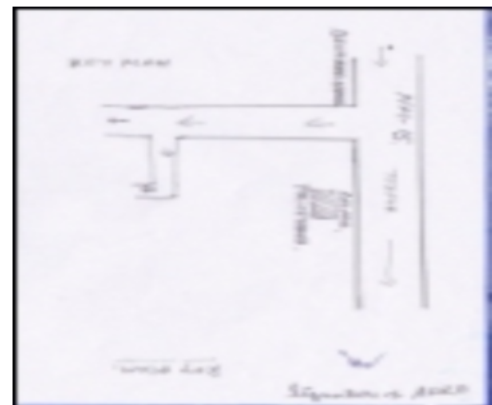

নিৰ্বাচক পঞ্জীয়ন বিষয়াৰ স্বাক্ষৰ

Nazri Naksha

Google Map View

Polling Station Building Front View

ভোটগ্ৰহন কেন্দ্ৰৰ সন্মুখৰ দৃশ্য

Cad View

Key MAP View

1 নাম : ওমৰ আলি পিতাৰ নাম: আব্দুল গফুৰ ঘৰ নং : 04 বয়স : 53 লিঙ্গ : পুৰুষ	DNB6034760 ফটো উপলব্ধ	2 নাম : ছাজিদুল ইছলাম পিতাৰ নাম: আক্কাছ আলী ঘৰ নং : 15 বয়স : 30 লিঙ্গ : পুৰুষ	DNB4143366 ফটো উপলব্ধ	3 নাম : অহিলা বেগম স্বামীৰ নাম: সাজিদুল ইছলাম ঘৰ নং : 15 বয়স : 28 লিঙ্গ : মহিলা	DNB0414532 ফটো উপলব্ধ
4 নাম : চান ভান স্বামীৰ নাম: মহিৰ আলী ঘৰ নং : 20 বয়স : 31 লিঙ্গ : মহিলা	DNB4143888 ফটো উপলব্ধ	5 নাম : ফুলৰ হুক পিতাৰ নাম: হিদিছ আলী ঘৰ নং : 55 বয়স : 24 লিঙ্গ : পুৰুষ	DNB1195031 ফটো উপলব্ধ	6 নাম : ছলেমান নেচা স্বামীৰ নাম: নুৰ ইছলাম ঘৰ নং : 58 বয়স : 49 লিঙ্গ : মহিলা	DNB1874478 ফটো উপলব্ধ
7 নাম : মজিবন নেছা স্বামীৰ নাম: আকবৰ আলী ঘৰ নং : 91 বয়স : 28 লিঙ্গ : মহিলা	DNB0297648 ফটো উপলব্ধ	8 নাম : নুৰ মাহাম্মদ আলী পিতাৰ নাম: নিজমুদ্দিন ঘৰ নং : 159ক বয়স : 31 লিঙ্গ : পুৰুষ	DNB4143059 ফটো উপলব্ধ	9 নাম : গুলে আৰজান স্বামীৰ নাম: কলিম উদ্দিন ঘৰ নং : 161 বয়স : 28 লিঙ্গ : মহিলা	DNB1232776 ফটো উপলব্ধ
10 নাম : জয়নাল আদিন পিতাৰ নাম: লাল মিঞা ঘৰ নং : 166 বয়স : 31 লিঙ্গ : পুৰুষ	DNB0244590 ফটো উপলব্ধ	11 নাম : মজিবৰ আলী পিতাৰ নাম: মহিৰ আলী ঘৰ নং : 177 বয়স : 27 লিঙ্গ : পুৰুষ	DNB0094367 ফটো উপলব্ধ	12 নাম : খুছেদা খাতুন স্বামীৰ নাম: নুৰ ইছেইন ঘৰ নং : 181 বয়স : 24 লিঙ্গ : মহিলা	DNB2085413 ফটো উপলব্ধ
13 নাম : আইনুল হক পিতাৰ নাম: আব্দুল জালিল ঘৰ নং : 150 বয়স : 29 লিঙ্গ : পুৰুষ	DNB0243253 ফটো উপলব্ধ	14 নাম : খাদিজা বেগম স্বামীৰ নাম: মণ্ডল আলী ঘৰ নং : 228 বয়স : 20 লিঙ্গ : মহিলা	ECF0314211 ফটো উপলব্ধ	15 নাম : শ্বাহা আলম পিতাৰ নাম: আব্দুল ছালাম ঘৰ নং : 285 বয়স : 29 লিঙ্গ : পুৰুষ	DNB1974294 ফটো উপলব্ধ
16 নাম : নাছিব উদ্দিন পিতাৰ নাম: আতৰ আলী ঘৰ নং : 286 বয়স : 28 লিঙ্গ : পুৰুষ	DNB1974329 ফটো উপলব্ধ	# 17 নাম : সমজিদা খাতুন স্বামীৰ নাম: মগৰব আলি ঘৰ নং : 365 বয়স : 30 লিঙ্গ : মহিলা	DNB0396929 ফটো উপলব্ধ	18 নাম : আফছাৰ আলী পিতাৰ নাম: আব্দুল জালিল ঘৰ নং : 290 বয়স : 35 লিঙ্গ : পুৰুষ	DNB4134569 ফটো উপলব্ধ
19 নাম : আছফল বেগম স্বামীৰ নাম: আফছাৰ আলী ঘৰ নং : 290 বয়স : 32 লিঙ্গ : মহিলা	DNB1974443 ফটো উপলব্ধ	20 নাম : সহিতন নেছা স্বামীৰ নাম: আফিল উদ্দিন ঘৰ নং : 288 বয়স : 69 লিঙ্গ : মহিলা	DNB4134592 ফটো উপলব্ধ	21 নাম : আমেনা খাতুন স্বামীৰ নাম: নুৰ মহিমা ঘৰ নং : 288 বয়স : 59 লিঙ্গ : মহিলা	DNB4134683 ফটো উপলব্ধ
22 নাম : জোনাৰ আলী পিতাৰ নাম: আফিল উদ্দিন ঘৰ নং : 288 বয়স : 47 লিঙ্গ : পুৰুষ	DNB4134627 ফটো উপলব্ধ	23 নাম : সৰফুল নেছা স্বামীৰ নাম: সোমৰ আলী ঘৰ নং : 288 বয়স : 45 লিঙ্গ : মহিলা	DNB4134616 ফটো উপলব্ধ	24 নাম : আশ্বীয়া খাতুন স্বামীৰ নাম: জোনাৰ আলী ঘৰ নং : 288 বয়স : 43 লিঙ্গ : মহিলা	DNB4134638 ফটো উপলব্ধ
25 নাম : সহিজল হুক পিতাৰ নাম: আফিল উদ্দিন ঘৰ নং : 288 বয়স : 42 লিঙ্গ : পুৰুষ	DNB4134649 ফটো উপলব্ধ	26 নাম : শ্বহিদ আলী পিতাৰ নাম: আফিল উদ্দিন ঘৰ নং : 288 বয়স : 41 লিঙ্গ : পুৰুষ	DNB4134661 ফটো উপলব্ধ	27 নাম : ছজোৰা খাতুন স্বামীৰ নাম: সহিজল হুক ঘৰ নং : 288 বয়স : 40 লিঙ্গ : মহিলা	DNB4134650 ফটো উপলব্ধ
28 নাম : শ্বৰতন নেছা স্বামীৰ নাম: শ্বহীদ আলী ঘৰ নং : 288 বয়স : 37 লিঙ্গ : মহিলা	DNB4134672 ফটো উপলব্ধ	29 নাম : মিনা খাতুন স্বামীৰ নাম: জোনাৰ আলী ঘৰ নং : 284 বয়স : 36 লিঙ্গ : মহিলা	DNB0496927 ফটো উপলব্ধ	30 নাম : ছেকান্দৰ আলী পিতাৰ নাম: আফিল উদ্দিন ঘৰ নং : 288 বয়স : 34 লিঙ্গ : পুৰুষ	DNB4143833 ফটো উপলব্ধ