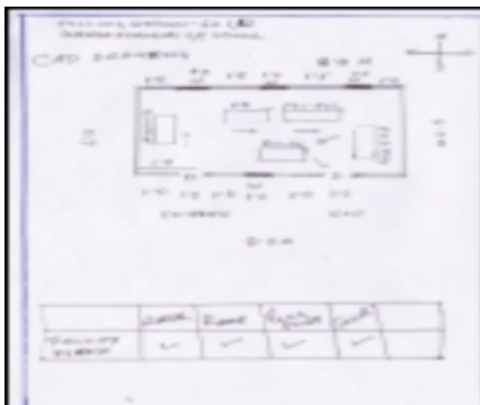

নিৰ্বাচক পঞ্জীয়ন বিষয়াৰ স্বাক্ষৰ

Nazri Naksha

Google Map View

Polling Station Building Front View

ভোটগ্ৰহন কেন্দ্ৰৰ সন্মুখৰ দৃশ্য

Cad View

Key MAP View

1 নাম : ওমৰ আলি পিতাৰ নাম: আব্দুল গফুৰ ঘৰ নং : 04 বয়স : 53 লিঙ্গ : পুৰুষ	DNB6034760 ফটো উপলব্ধ	2 নাম : ছাজিদুল ইছলাম পিতাৰ নাম: আক্কাছ আলী ঘৰ নং : 15 বয়স : 30 লিঙ্গ : পুৰুষ	DNB4143366 ফটো উপলব্ধ	3 নাম : অহিলা বেগম স্বামীৰ নাম: সাজিদুল ইছলাম ঘৰ নং : 15 বয়স : 28 লিঙ্গ : মহিলা	DNB0414532 ফটো উপলব্ধ
4 নাম : চান ভান স্বামীৰ নাম: মহিৰ আলী ঘৰ নং : 20 বয়স : 31 লিঙ্গ : মহিলা	DNB4143888 ফটো উপলব্ধ	5 নাম : ফুলৰ হুক পিতাৰ নাম: হিদিছ আলী ঘৰ নং : 55 বয়স : 24 লিঙ্গ : পুৰুষ	DNB1195031 ফটো উপলব্ধ	6 নাম : ছলেমান নেচা স্বামীৰ নাম: নুৰ ইছলাম ঘৰ নং : 58 বয়স : 49 লিঙ্গ : মহিলা	DNB1874478 ফটো উপলব্ধ
7 নাম : মজিবন নেছা স্বামীৰ নাম: আকবৰ আলী ঘৰ নং : 91 বয়স : 28 লিঙ্গ : মহিলা	DNB0297648 ফটো উপলব্ধ	8 নাম : নুৰ মাহাম্মদ আলী পিতাৰ নাম: নিজমুদ্দিন ঘৰ নং : 159ক বয়স : 31 লিঙ্গ : পুৰুষ	DNB4143059 ফটো উপলব্ধ	9 নাম : গুলে আৰজান স্বামীৰ নাম: কলিম উদ্দিন ঘৰ নং : 161 বয়স : 28 লিঙ্গ : মহিলা	DNB1232776 ফটো উপলব্ধ
10 নাম : জয়নাল আদিন পিতাৰ নাম: লাল মিঞা ঘৰ নং : 166 বয়স : 31 লিঙ্গ : পুৰুষ	DNB0244590 ফটো উপলব্ধ	11 নাম : মজিবৰ আলী পিতাৰ নাম: মহিৰ আলী ঘৰ নং : 177 বয়স : 27 লিঙ্গ : পুৰুষ	DNB0094367 ফটো উপলব্ধ	12 নাম : খুছেদা খাতুন স্বামীৰ নাম: নুৰ ইছেইন ঘৰ নং : 181 বয়স : 24 লিঙ্গ : মহিলা	DNB2085413 ফটো উপলব্ধ
13 নাম : আইনুল হক পিতাৰ নাম: আব্দুল জালিল ঘৰ নং : 150 বয়স : 29 লিঙ্গ : পুৰুষ	DNB0243253 ফটো উপলব্ধ	14 নাম : খাদিজা বেগম স্বামীৰ নাম: মণ্ডল আলী ঘৰ নং : 228 বয়স : 20 লিঙ্গ : মহিলা	ECF0314211 ফটো উপলব্ধ	15 নাম : শ্বাহা আলম পিতাৰ নাম: আব্দুল ছালাম ঘৰ নং : 285 বয়স : 29 লিঙ্গ : পুৰুষ	DNB1974294 ফটো উপলব্ধ
16 নাম : নাছিব উদ্দিন পিতাৰ নাম: আতৰ আলী ঘৰ নং : 286 বয়স : 28 লিঙ্গ : পুৰুষ	DNB1974329 ফটো উপলব্ধ	# 17 নাম : সমজিদা খাতুন স্বামীৰ নাম: মগৰব আলি ঘৰ নং : 365 বয়স : 30 লিঙ্গ : মহিলা	DNB0396929 ফটো উপলব্ধ	18 নাম : আফছাৰ আলী পিতাৰ নাম: আব্দুল জালিল ঘৰ নং : 290 বয়স : 35 লিঙ্গ : পুৰুষ	DNB4134569 ফটো উপলব্ধ
19 নাম : আছফল বেগম স্বামীৰ নাম: আফছাৰ আলী ঘৰ নং : 290 বয়স : 32 লিঙ্গ : মহিলা	DNB1974443 ফটো উপলব্ধ	20 নাম : সহিতন নেছা স্বামীৰ নাম: আফিল উদ্দিন ঘৰ নং : 288 বয়স : 69 লিঙ্গ : মহিলা	DNB4134592 ফটো উপলব্ধ	21 নাম : আমেনা খাতুন স্বামীৰ নাম: নুৰ মহিমা ঘৰ নং : 288 বয়স : 59 লিঙ্গ : মহিলা	DNB4134683 ফটো উপলব্ধ
22 নাম : জোনাৰ আলী পিতাৰ নাম: আফিল উদ্দিন ঘৰ নং : 288 বয়স : 47 লিঙ্গ : পুৰুষ	DNB4134627 ফটো উপলব্ধ	23 নাম : সৰফুল নেছা স্বামীৰ নাম: সোমৰ আলী ঘৰ নং : 288 বয়স : 45 লিঙ্গ : মহিলা	DNB4134616 ফটো উপলব্ধ	24 নাম : আশ্বীয়া খাতুন স্বামীৰ নাম: জোনাৰ আলী ঘৰ নং : 288 বয়স : 43 লিঙ্গ : মহিলা	DNB4134638 ফটো উপলব্ধ
25 নাম : সহিজল হুক পিতাৰ নাম: আফিল উদ্দিন ঘৰ নং : 288 বয়স : 42 লিঙ্গ : পুৰুষ	DNB4134649 ফটো উপলব্ধ	26 নাম : শ্বহিদ আলী পিতাৰ নাম: আফিল উদ্দিন ঘৰ নং : 288 বয়স : 41 লিঙ্গ : পুৰুষ	DNB4134661 ফটো উপলব্ধ	27 নাম : ছজোৰা খাতুন স্বামীৰ নাম: সহিজল হুক ঘৰ নং : 288 বয়স : 40 লিঙ্গ : মহিলা	DNB4134650 ফটো উপলব্ধ
28 নাম : শ্বৰতন নেছা স্বামীৰ নাম: শ্বহীদ আলী ঘৰ নং : 288 বয়স : 37 লিঙ্গ : মহিলা	DNB4134672 ফটো উপলব্ধ	29 নাম : মিনা খাতুন স্বামীৰ নাম: জোনাৰ আলী ঘৰ নং : 284 বয়স : 36 লিঙ্গ : মহিলা	DNB0496927 ফটো উপলব্ধ	30 নাম : ছেকান্দৰ আলী পিতাৰ নাম: আফিল উদ্দিন ঘৰ নং : 288 বয়স : 34 লিঙ্গ : পুৰুষ	DNB4143833 ফটো উপলব্ধ