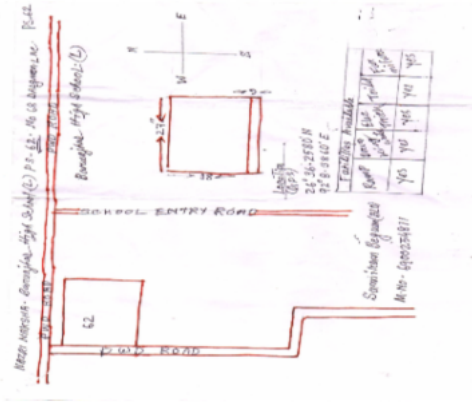

Nazri Naksha