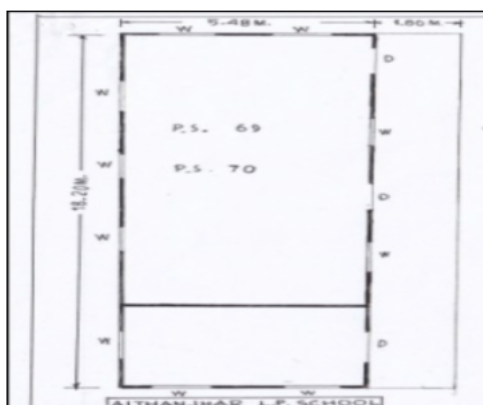

নিৰ্বাচক পঞ্জীয়ন বিষয়াৰ স্বাক্ষৰ

Nazri Naksha

Google Map View

Polling Station Building Front View

ভোটগ্ৰহন কেন্দ্ৰৰ সন্মুখৰ দৃশ্য

Cad View

Key MAP View

<p>S2 1 ECF0040014</p> <p>নাম : আকতাৰা বেগম স্বামীৰ নাম : ফাহিৰুল ইছলাম ঘৰ নং : 17 বয়স : 21 লিঙ্গ : মহিলা</p> <p>ফটো উপলব্ধ</p>	<p>2 DNB0732230</p> <p>নাম : তমজিদা বেগম স্বামীৰ নাম : আনুৱাৰ হোছেন ঘৰ নং : 15 বয়স : 26 লিঙ্গ : মহিলা</p> <p>ফটো উপলব্ধ</p>	<p>3 ECF0013615</p> <p>নাম : আব্দুল মুতালেব পিতাৰ নাম : জামাল উদ্দিন ঘৰ নং : 23 বয়স : 23 লিঙ্গ : পুৰুষ</p> <p>ফটো উপলব্ধ</p>
<p>4 ECF0342667</p> <p>নাম : মহিদা খাতুন স্বামীৰ নাম : আব্দুল মুতালেব ঘৰ নং : 23 বয়স : 20 লিঙ্গ : মহিলা</p> <p>ফটো উপলব্ধ</p>	<p>5 GVT0324517</p> <p>নাম : হাছিনা খাতুন পিতাৰ নাম : ইস্তাজ আলী আহমেদ ঘৰ নং : 37 বয়স : 25 লিঙ্গ : মহিলা</p> <p>ফটো উপলব্ধ</p>	<p>6 DNB5054408</p> <p>নাম : মৰজিনা খাতুন স্বামীৰ নাম : ইছব আলী ঘৰ নং : 45 বয়স : 29 লিঙ্গ : মহিলা</p> <p>ফটো উপলব্ধ</p>
<p>7 DNB1260058</p> <p>নাম : মহেজ আলী পিতাৰ নাম : ইউছুব আলী ঘৰ নং : 58 বয়স : 25 লিঙ্গ : পুৰুষ</p> <p>ফটো উপলব্ধ</p>	<p>8 DNB1612464</p> <p>নাম : উম্মো মাৰুফা স্বামীৰ নাম : আবু মুতালেব ঘৰ নং : 58 বয়স : 22 লিঙ্গ : মহিলা</p> <p>ফটো উপলব্ধ</p>	<p>9 DNB0731786</p> <p>নাম : মনোৰ উদ্দিন পিতাৰ নাম : চান্দ মিয়া ঘৰ নং : 68 বয়স : 27 লিঙ্গ : পুৰুষ</p> <p>ফটো উপলব্ধ</p>
<p>10 DNB0702381</p> <p>নাম : ছাদাম হুছেইন পিতাৰ নাম : ধন মামুদ ঘৰ নং : 80 বয়স : 25 লিঙ্গ : পুৰুষ</p> <p>ফটো উপলব্ধ</p>	<p>11 DNB4539688</p> <p>নাম : আব্দুল কাদিৰ পিতাৰ নাম : জোনাৰ আলী ঘৰ নং : ৮১ বয়স : 67 লিঙ্গ : পুৰুষ</p> <p>ফটো উপলব্ধ</p>	<p>D 12 DNB4539699</p> <p>নাম : ছুফৰা খাতুন স্বামীৰ নাম : আব্দুল কাদিৰ ঘৰ নং : ৮১ বয়স : 56 লিঙ্গ : মহিলা</p> <p>ফটো উপলব্ধ</p>
<p>13 DNB4539702</p> <p>নাম : আলী হুছেন পিতাৰ নাম : আব্দুল কাদিৰ ঘৰ নং : ৮১ বয়স : 33 লিঙ্গ : পুৰুষ</p> <p>ফটো উপলব্ধ</p>	<p>14 DNB4543902</p> <p>নাম : আমেনা খাতুন স্বামীৰ নাম : আলী হুছেন ঘৰ নং : ৮১ বয়স : 29 লিঙ্গ : মহিলা</p> <p>ফটো উপলব্ধ</p>	<p>15 DNB4539724</p> <p>নাম : চান্দ মিঞা পিতাৰ নাম : মইনুদ্দিন ঘৰ নং : ৮২ বয়স : 77 লিঙ্গ : পুৰুষ</p> <p>ফটো উপলব্ধ</p>
<p>E 16 DNB4539780</p> <p>নাম : নূৰ ইছলাম পিতাৰ নাম : মইনুদ্দিন সেখ ঘৰ নং : ৮২ বয়স : 72 লিঙ্গ : পুৰুষ</p> <p>ফটো উপলব্ধ</p>	<p>17 DNB4539859</p> <p>নাম : আব্দুল ৰশিদ পিতাৰ নাম : মইনুদ্দিন সেখ ঘৰ নং : ৮২ বয়স : 69 লিঙ্গ : পুৰুষ</p> <p>ফটো উপলব্ধ</p>	<p>18 DNB4539735</p> <p>নাম : জহুৰা খাতুন স্বামীৰ নাম : চান্দ মিঞা ঘৰ নং : ৮২ বয়স : 68 লিঙ্গ : মহিলা</p> <p>ফটো উপলব্ধ</p>
<p>19 DNB4539791</p> <p>নাম : হালিমা খাতুন স্বামীৰ নাম : নূৰ ইছলাম ঘৰ নং : ৮২ বয়স : 67 লিঙ্গ : মহিলা</p> <p>ফটো উপলব্ধ</p>	<p>20 DNB4539746</p> <p>নাম : জেলেহা খাতুন স্বামীৰ নাম : চান্দ মিঞা ঘৰ নং : ৮২ বয়স : 57 লিঙ্গ : মহিলা</p> <p>ফটো উপলব্ধ</p>	<p>21 DNB4539757</p> <p>নাম : জহুৰ আলী পিতাৰ নাম : চান্দ মিঞা ঘৰ নং : ৮২ বয়স : 47 লিঙ্গ : পুৰুষ</p> <p>ফটো উপলব্ধ</p>
<p>22 DNB4539804</p> <p>নাম : আমিৰ আলী পিতাৰ নাম : নূৰ ইছলাম ঘৰ নং : ৮২ বয়স : 45 লিঙ্গ : পুৰুষ</p> <p>ফটো উপলব্ধ</p>	<p>23 DNB5109558</p> <p>নাম : অজুফা খাতুন স্বামীৰ নাম : আব্দুল ৰশিদ ঘৰ নং : 82 বয়স : 45 লিঙ্গ : মহিলা</p> <p>ফটো উপলব্ধ</p>	<p>24 DNB4539768</p> <p>নাম : হালিমা খাতুন স্বামীৰ নাম : জহোৰ আলী ঘৰ নং : ৮২ বয়স : 43 লিঙ্গ : মহিলা</p> <p>ফটো উপলব্ধ</p>
<p>25 DNB4539860</p> <p>নাম : ৰফিকুল ইছলাম পিতাৰ নাম : আব্দুল ৰচিদ ঘৰ নং : ৮২ বয়স : 42 লিঙ্গ : পুৰুষ</p> <p>ফটো উপলব্ধ</p>	<p>26 DNB4539779</p> <p>নাম : আলতাৰ হুছেন পিতাৰ নাম : চান্দ মিঞা ঘৰ নং : ৮২ বয়স : 41 লিঙ্গ : পুৰুষ</p> <p>ফটো উপলব্ধ</p>	<p>27 DNB4539815</p> <p>নাম : দিলজান নেছা স্বামীৰ নাম : আমিৰ আলী ঘৰ নং : ৮২ বয়স : 41 লিঙ্গ : মহিলা</p> <p>ফটো উপলব্ধ</p>
<p>28 DNB4539848</p> <p>নাম : নছিম আলী পিতাৰ নাম : নূৰ ইছলাম ঘৰ নং : ৮২ বয়স : 39 লিঙ্গ : পুৰুষ</p> <p>ফটো উপলব্ধ</p>	<p>29 DNB4539713</p> <p>নাম : মোছাৰপ পিতাৰ নাম : নূৰ ইছলাম ঘৰ নং : ৮২ বয়স : 37 লিঙ্গ : পুৰুষ</p> <p>ফটো উপলব্ধ</p>	<p>30 DNB1253400</p> <p>নাম : মাৰিয়া খাতুন স্বামীৰ নাম : অনোৱাৰ হুছেইন ঘৰ নং : 82 বয়স : 33 লিঙ্গ : মহিলা</p> <p>ফটো উপলব্ধ</p>