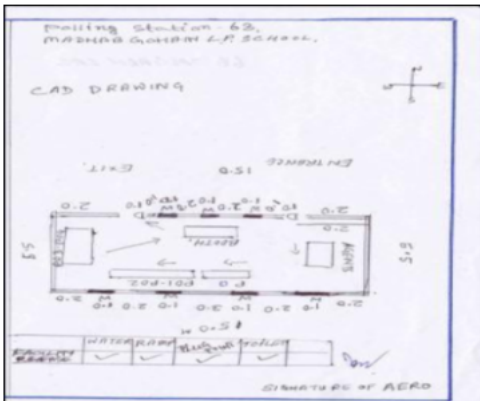

নিৰ্বাচক পঞ্জীয়ন বিষয়াৰ স্বাক্ষৰ

Nazri Naksha

Google Map View

Polling Station Building Front View

ভোটগ্ৰহন কেন্দ্ৰৰ সন্মুখৰ দৃশ্য

Cad View

Key MAP View

1 নাম : ছাহিদা খাতুন স্বামীৰ নাম : হৰিজুৰ বহমান ঘৰ নং : 37 বয়স : 20 লিঙ্গ : মহিলা	ECF0258061 ফটো উপলব্ধ	2 নাম : বহিমা খাতুন পিতাৰ নাম : লাল মহম্মদ ঘৰ নং : 50 বয়স : 33 লিঙ্গ : মহিলা	ECF0040287 ফটো উপলব্ধ	3 নাম : আমিৰ হুছেইন পিতাৰ নাম : হৰিবৰ বহমান ঘৰ নং : 50 বয়স : 21 লিঙ্গ : পুৰুষ	DNB5070313 ফটো উপলব্ধ
4 নাম : মহিবুৰ বহমান পিতাৰ নাম : খুশেদ আলী ঘৰ নং : 55 বয়স : 23 লিঙ্গ : পুৰুষ	ECF0183632 ফটো উপলব্ধ	5 নাম : ৰমিছা বেগম স্বামীৰ নাম : মহিবুৰ বহমান ঘৰ নং : 55 বয়স : 23 লিঙ্গ : মহিলা	ECF0183640 ফটো উপলব্ধ	6 নাম : ছুবুৰা বাবি স্বামীৰ নাম : ছাজাহান আলী ঘৰ নং : 60 বয়স : 26 লিঙ্গ : মহিলা	DNB1627926 ফটো উপলব্ধ
7 নাম : মাফুজা বেগম পিতাৰ নাম : সুৰুজ আলী ঘৰ নং : 61 বয়স : 26 লিঙ্গ : মহিলা	DNB0719575 ফটো উপলব্ধ	8 নাম : আমজাত আলী পিতাৰ নাম : গুলো সেক ঘৰ নং : 62 বয়স : 50 লিঙ্গ : পুৰুষ	DNB1646566 ফটো উপলব্ধ	9 নাম : মিলিকজান স্বামীৰ নাম : আমজাত আলী ঘৰ নং : 62 বয়স : 46 লিঙ্গ : মহিলা	DNB1646577 ফটো উপলব্ধ
10 নাম : মিৰ হুছেইন পিতাৰ নাম : আমজাত আলী ঘৰ নং : 62 বয়স : 24 লিঙ্গ : পুৰুষ	DNB2041903 ফটো উপলব্ধ	11 নাম : আজিত আলী পিতাৰ নাম : আহদ আলী ঘৰ নং : 63 বয়স : 33 লিঙ্গ : পুৰুষ	DNB4243576 ফটো উপলব্ধ	12 নাম : আবিদা খাতুন স্বামীৰ নাম : আজিত আলী ঘৰ নং : 63 বয়স : 27 লিঙ্গ : মহিলা	DNB0229294 ফটো উপলব্ধ
13 নাম : আমিৰজান বেগম স্বামীৰ নাম : জোলহাছ আলী ঘৰ নং : ৬৫ক বয়স : 41 লিঙ্গ : মহিলা	DNB4243101 ফটো উপলব্ধ	14 নাম : জাবেদ আলী পিতাৰ নাম : আমিৰ ঘৰ নং : 82 বয়স : 44 লিঙ্গ : পুৰুষ	ECF0150482 ফটো উপলব্ধ	R 15 নাম : আব্দুল খালেক পিতাৰ নাম : ৰহিম আলী ঘৰ নং : 132 বয়স : 20 লিঙ্গ : পুৰুষ	ECF0249847 ফটো উপলব্ধ
16 নাম : ৰমিজা বেগম স্বামীৰ নাম : শহিদুল ইছলাম ঘৰ নং : ২২৬ বয়স : 27 লিঙ্গ : মহিলা	DNB0420414 ফটো উপলব্ধ	S 17 নাম : ফৰিজুল হক পিতাৰ নাম : মতলেশ আলী ঘৰ নং : 325 বয়স : 20 লিঙ্গ : পুৰুষ	ECF0342576 ফটো উপলব্ধ	18 নাম : শ্বহৰ আলী পিতাৰ নাম : ইয়াকুব আলী ঘৰ নং : 386 বয়স : 39 লিঙ্গ : পুৰুষ	DNB4239763 ফটো উপলব্ধ
19 নাম : ময়তান নেচা স্বামীৰ নাম : ছোৰাহাব ঘৰ নং : 8৯৪ বয়স : 65 লিঙ্গ : মহিলা	DNB4234597 ফটো উপলব্ধ	20 নাম : ছাদাম হুছেইন পিতাৰ নাম : ছোৰাহাব আলী ঘৰ নং : 8৯৪ বয়স : 31 লিঙ্গ : পুৰুষ	DNB4243372 ফটো উপলব্ধ	21 নাম : আবজালুৰ বহমান পিতাৰ নাম : ছুৰাব আলী ঘৰ নং : 494 বয়স : 28 লিঙ্গ : পুৰুষ	DNB0230268 ফটো উপলব্ধ
# 22 নাম : ৰাশিদা বেগম স্বামীৰ নাম : ছাদাম হুছেইন ঘৰ নং : 494 বয়স : 28 লিঙ্গ : মহিলা	DNB0230276 ফটো উপলব্ধ	23 নাম : ছাহিদা বেগম পিতাৰ নাম : ছোৰাহাব আলী ঘৰ নং : 494 বয়স : 24 লিঙ্গ : মহিলা	DNB2065639 ফটো উপলব্ধ	24 নাম : মহিবৰন নেছা স্বামীৰ নাম : আবজালুৰ বহমান ঘৰ নং : 494 বয়স : 24 লিঙ্গ : মহিলা	DNB1166420 ফটো উপলব্ধ
25 নাম : হাজেৰা বেওৱা স্বামীৰ নাম : হাচেন আলী ঘৰ নং : 495 বয়স : 58 লিঙ্গ : মহিলা	DNB4234611 ফটো উপলব্ধ	26 নাম : বিলকুছ বেগম পিতাৰ নাম : হাচেন আলী ঘৰ নং : 495 বয়স : 27 লিঙ্গ : মহিলা	DNB0230417 ফটো উপলব্ধ	27 নাম : আকতাৰ হুছেইন পিতাৰ নাম : হাচেন আলী ঘৰ নং : 495 বয়স : 26 লিঙ্গ : পুৰুষ	DNB2044774 ফটো উপলব্ধ
28 নাম : হুচেইন আলী পিতাৰ নাম : জবেদ ঘৰ নং : 8৯৬ বয়স : 53 লিঙ্গ : পুৰুষ	DNB4234622 ফটো উপলব্ধ	29 নাম : আনোৱাৰা বেগম স্বামীৰ নাম : হুছেইন আলী ঘৰ নং : 8৯৬ বয়স : 47 লিঙ্গ : মহিলা	DNB4234633 ফটো উপলব্ধ	30 নাম : দিলবৰ হুছেইন পিতাৰ নাম : হুছেইন আলী ঘৰ নং : 8৯৬ বয়স : 31 লিঙ্গ : পুৰুষ	DNB1974692 ফটো উপলব্ধ