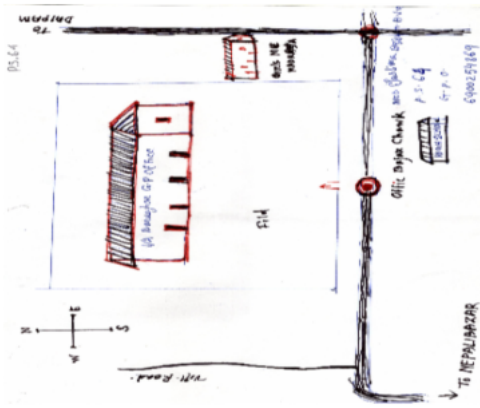

নিৰ্বাচক পঞ্জীয়ন বিষয়াৰ স্বাক্ষৰ

Nazri Naksha

Google Map View

Polling Station Building Front View

ভোটগ্ৰহন কেন্দ্ৰৰ সন্মুখৰ দৃশ্য

Cad View

Key MAP View

1 নাম : ছাহিদা খাতুন স্বামীৰ নাম : হৰিজুৰ বহমান ঘৰ নং : 37 বয়স : 20 লিঙ্গ : মহিলা	ECF0258061 ফটো উপলব্ধ	2 নাম : বহিমা খাতুন পিতাৰ নাম : লাল মহম্মদ ঘৰ নং : 50 বয়স : 33 লিঙ্গ : মহিলা	ECF0040287 ফটো উপলব্ধ	3 নাম : আমিৰ হুছেইন পিতাৰ নাম : হৰিবৰ বহমান ঘৰ নং : 50 বয়স : 21 লিঙ্গ : পুৰুষ	DNB5070313 ফটো উপলব্ধ
4 নাম : মহিবুৰ বহমান পিতাৰ নাম : খুশেদ আলী ঘৰ নং : 55 বয়স : 23 লিঙ্গ : পুৰুষ	ECF0183632 ফটো উপলব্ধ	5 নাম : ৰমিছা বেগম স্বামীৰ নাম : মহিবুৰ বহমান ঘৰ নং : 55 বয়স : 23 লিঙ্গ : মহিলা	ECF0183640 ফটো উপলব্ধ	6 নাম : ছুবুৰা বাবি স্বামীৰ নাম : ছাজাহান আলী ঘৰ নং : 60 বয়স : 26 লিঙ্গ : মহিলা	DNB1627926 ফটো উপলব্ধ
7 নাম : মাফুজা বেগম পিতাৰ নাম : সুৰুজ আলী ঘৰ নং : 61 বয়স : 26 লিঙ্গ : মহিলা	DNB0719575 ফটো উপলব্ধ	8 নাম : আমজাত আলী পিতাৰ নাম : গুলো সেক ঘৰ নং : 62 বয়স : 50 লিঙ্গ : পুৰুষ	DNB1646566 ফটো উপলব্ধ	9 নাম : মিলিকজান স্বামীৰ নাম : আমজাত আলী ঘৰ নং : 62 বয়স : 46 লিঙ্গ : মহিলা	DNB1646577 ফটো উপলব্ধ
10 নাম : মিৰ হুছেইন পিতাৰ নাম : আমজাত আলী ঘৰ নং : 62 বয়স : 24 লিঙ্গ : পুৰুষ	DNB2041903 ফটো উপলব্ধ	11 নাম : আজিত আলী পিতাৰ নাম : আহদ আলী ঘৰ নং : 63 বয়স : 33 লিঙ্গ : পুৰুষ	DNB4243576 ফটো উপলব্ধ	12 নাম : আবিদা খাতুন স্বামীৰ নাম : আজিত আলী ঘৰ নং : 63 বয়স : 27 লিঙ্গ : মহিলা	DNB0229294 ফটো উপলব্ধ
13 নাম : আমিৰজান বেগম স্বামীৰ নাম : জোলহাছ আলী ঘৰ নং : ৬৫ক বয়স : 41 লিঙ্গ : মহিলা	DNB4243101 ফটো উপলব্ধ	14 নাম : জাবেদ আলী পিতাৰ নাম : আমিৰ ঘৰ নং : 82 বয়স : 44 লিঙ্গ : পুৰুষ	ECF0150482 ফটো উপলব্ধ	R 15 নাম : আব্দুল খালেক পিতাৰ নাম : ৰহিম আলী ঘৰ নং : 132 বয়স : 20 লিঙ্গ : পুৰুষ	ECF0249847 ফটো উপলব্ধ
16 নাম : ৰমিজা বেগম স্বামীৰ নাম : শহিদুল ইছলাম ঘৰ নং : ২২৬ বয়স : 27 লিঙ্গ : মহিলা	DNB0420414 ফটো উপলব্ধ	S 17 নাম : ফৰিজুল হক পিতাৰ নাম : মতলেশ আলী ঘৰ নং : 325 বয়স : 20 লিঙ্গ : পুৰুষ	ECF0342576 ফটো উপলব্ধ	18 নাম : শ্বহৰ আলী পিতাৰ নাম : ইয়াকুব আলী ঘৰ নং : 386 বয়স : 39 লিঙ্গ : পুৰুষ	DNB4239763 ফটো উপলব্ধ
19 নাম : ময়তান নেচা স্বামীৰ নাম : ছোৰাহাব ঘৰ নং : 8৯৪ বয়স : 65 লিঙ্গ : মহিলা	DNB4234597 ফটো উপলব্ধ	20 নাম : ছাদাম হুছেইন পিতাৰ নাম : ছোৰাহাব আলী ঘৰ নং : 8৯৪ বয়স : 31 লিঙ্গ : পুৰুষ	DNB4243372 ফটো উপলব্ধ	21 নাম : আবজালুৰ বহমান পিতাৰ নাম : ছুৰাব আলী ঘৰ নং : 494 বয়স : 28 লিঙ্গ : পুৰুষ	DNB0230268 ফটো উপলব্ধ
# 22 নাম : ৰাশিদা বেগম স্বামীৰ নাম : ছাদাম হুছেইন ঘৰ নং : 494 বয়স : 28 লিঙ্গ : মহিলা	DNB0230276 ফটো উপলব্ধ	23 নাম : ছাহিদা বেগম পিতাৰ নাম : ছোৰাহাব আলী ঘৰ নং : 494 বয়স : 24 লিঙ্গ : মহিলা	DNB2065639 ফটো উপলব্ধ	24 নাম : মহিবৰন নেছা স্বামীৰ নাম : আবজালুৰ বহমান ঘৰ নং : 494 বয়স : 24 লিঙ্গ : মহিলা	DNB1166420 ফটো উপলব্ধ
25 নাম : হাজেৰা বেওৱা স্বামীৰ নাম : হাচেন আলী ঘৰ নং : 495 বয়স : 58 লিঙ্গ : মহিলা	DNB4234611 ফটো উপলব্ধ	26 নাম : বিলকুছ বেগম পিতাৰ নাম : হাচেন আলী ঘৰ নং : 495 বয়স : 27 লিঙ্গ : মহিলা	DNB0230417 ফটো উপলব্ধ	27 নাম : আকতাৰ হুছেইন পিতাৰ নাম : হাচেন আলী ঘৰ নং : 495 বয়স : 26 লিঙ্গ : পুৰুষ	DNB2044774 ফটো উপলব্ধ
28 নাম : হুচেইন আলী পিতাৰ নাম : জবেদ ঘৰ নং : 8৯৬ বয়স : 53 লিঙ্গ : পুৰুষ	DNB4234622 ফটো উপলব্ধ	29 নাম : আনোৱাৰা বেগম স্বামীৰ নাম : হুছেইন আলী ঘৰ নং : 8৯৬ বয়স : 47 লিঙ্গ : মহিলা	DNB4234633 ফটো উপলব্ধ	30 নাম : দিলবৰ হুছেইন পিতাৰ নাম : হুছেইন আলী ঘৰ নং : 8৯৬ বয়স : 31 লিঙ্গ : পুৰুষ	DNB1974692 ফটো উপলব্ধ