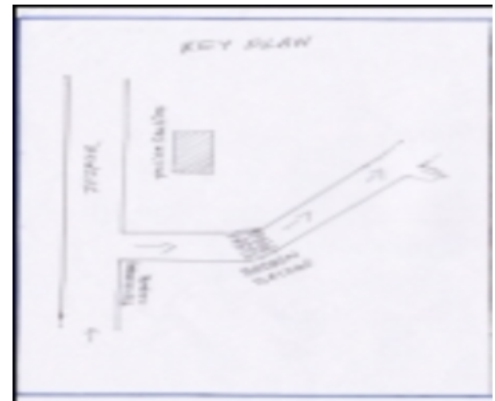

নিৰ্বাচক পঞ্জীয়ন বিষয়াৰ স্বাক্ষৰ

Nazri Naksha

Google Map View

Polling Station Building Front View

ভোটগ্ৰহন কেন্দ্ৰৰ সন্মুখৰ দৃশ্য

Cad View

Key MAP View

1 নাম : ছাহিদা খাতুন স্বামীৰ নাম : হৰিজুৰ বহমান ঘৰ নং : 37 বয়স : 20 লিঙ্গ : মহিলা	ECF0258061 ফটো উপলব্ধ	2 নাম : বহিমা খাতুন পিতাৰ নাম : লাল মহম্মদ ঘৰ নং : 50 বয়স : 33 লিঙ্গ : মহিলা	ECF0040287 ফটো উপলব্ধ	3 নাম : আমিৰ হুছেইন পিতাৰ নাম : হৰিবৰ বহমান ঘৰ নং : 50 বয়স : 21 লিঙ্গ : পুৰুষ	DNB5070313 ফটো উপলব্ধ
4 নাম : মহিবুৰ বহমান পিতাৰ নাম : খুশেদ আলী ঘৰ নং : 55 বয়স : 23 লিঙ্গ : পুৰুষ	ECF0183632 ফটো উপলব্ধ	5 নাম : ৰমিছা বেগম স্বামীৰ নাম : মহিবুৰ বহমান ঘৰ নং : 55 বয়স : 23 লিঙ্গ : মহিলা	ECF0183640 ফটো উপলব্ধ	6 নাম : ছুবুৰা বাবি স্বামীৰ নাম : ছাজাহান আলী ঘৰ নং : 60 বয়স : 26 লিঙ্গ : মহিলা	DNB1627926 ফটো উপলব্ধ
7 নাম : মাফুজা বেগম পিতাৰ নাম : সুৰুজ আলী ঘৰ নং : 61 বয়স : 26 লিঙ্গ : মহিলা	DNB0719575 ফটো উপলব্ধ	8 নাম : আমজাত আলী পিতাৰ নাম : গুলো সেক ঘৰ নং : 62 বয়স : 50 লিঙ্গ : পুৰুষ	DNB1646566 ফটো উপলব্ধ	9 নাম : মিলিকজান স্বামীৰ নাম : আমজাত আলী ঘৰ নং : 62 বয়স : 46 লিঙ্গ : মহিলা	DNB1646577 ফটো উপলব্ধ
10 নাম : মিৰ হুছেইন পিতাৰ নাম : আমজাত আলী ঘৰ নং : 62 বয়স : 24 লিঙ্গ : পুৰুষ	DNB2041903 ফটো উপলব্ধ	11 নাম : আজিত আলী পিতাৰ নাম : আহদ আলী ঘৰ নং : 63 বয়স : 33 লিঙ্গ : পুৰুষ	DNB4243576 ফটো উপলব্ধ	12 নাম : আবিদা খাতুন স্বামীৰ নাম : আজিত আলী ঘৰ নং : 63 বয়স : 27 লিঙ্গ : মহিলা	DNB0229294 ফটো উপলব্ধ
13 নাম : আমিৰজান বেগম স্বামীৰ নাম : জোলহাছ আলী ঘৰ নং : ৬৫ক বয়স : 41 লিঙ্গ : মহিলা	DNB4243101 ফটো উপলব্ধ	14 নাম : জাবেদ আলী পিতাৰ নাম : আমিৰ ঘৰ নং : 82 বয়স : 44 লিঙ্গ : পুৰুষ	ECF0150482 ফটো উপলব্ধ	R 15 নাম : আব্দুল খালেক পিতাৰ নাম : ৰহিম আলী ঘৰ নং : 132 বয়স : 20 লিঙ্গ : পুৰুষ	ECF0249847 ফটো উপলব্ধ
16 নাম : ৰমিজা বেগম স্বামীৰ নাম : শহিদুল ইছলাম ঘৰ নং : ২২৬ বয়স : 27 লিঙ্গ : মহিলা	DNB0420414 ফটো উপলব্ধ	S 17 নাম : ফৰিজুল হক পিতাৰ নাম : মতলেশ আলী ঘৰ নং : 325 বয়স : 20 লিঙ্গ : পুৰুষ	ECF0342576 ফটো উপলব্ধ	18 নাম : শ্বহৰ আলী পিতাৰ নাম : ইয়াকুব আলী ঘৰ নং : 386 বয়স : 39 লিঙ্গ : পুৰুষ	DNB4239763 ফটো উপলব্ধ
19 নাম : ময়তান নেচা স্বামীৰ নাম : ছোৰাহাব ঘৰ নং : 8৯৪ বয়স : 65 লিঙ্গ : মহিলা	DNB4234597 ফটো উপলব্ধ	20 নাম : ছাদাম হুছেইন পিতাৰ নাম : ছোৰাহাব আলী ঘৰ নং : 8৯৪ বয়স : 31 লিঙ্গ : পুৰুষ	DNB4243372 ফটো উপলব্ধ	21 নাম : আবজালুৰ বহমান পিতাৰ নাম : ছুৰাব আলী ঘৰ নং : 494 বয়স : 28 লিঙ্গ : পুৰুষ	DNB0230268 ফটো উপলব্ধ
# 22 নাম : ৰাশিদা বেগম স্বামীৰ নাম : ছাদাম হুছেইন ঘৰ নং : 494 বয়স : 28 লিঙ্গ : মহিলা	DNB0230276 ফটো উপলব্ধ	23 নাম : ছাহিদা বেগম পিতাৰ নাম : ছোৰাহাব আলী ঘৰ নং : 494 বয়স : 24 লিঙ্গ : মহিলা	DNB2065639 ফটো উপলব্ধ	24 নাম : মহিবৰন নেছা স্বামীৰ নাম : আবজালুৰ বহমান ঘৰ নং : 494 বয়স : 24 লিঙ্গ : মহিলা	DNB1166420 ফটো উপলব্ধ
25 নাম : হাজেৰা বেওৱা স্বামীৰ নাম : হাচেন আলী ঘৰ নং : 495 বয়স : 58 লিঙ্গ : মহিলা	DNB4234611 ফটো উপলব্ধ	26 নাম : বিলকুছ বেগম পিতাৰ নাম : হাচেন আলী ঘৰ নং : 495 বয়স : 27 লিঙ্গ : মহিলা	DNB0230417 ফটো উপলব্ধ	27 নাম : আকতাৰ হুছেইন পিতাৰ নাম : হাচেন আলী ঘৰ নং : 495 বয়স : 26 লিঙ্গ : পুৰুষ	DNB2044774 ফটো উপলব্ধ
28 নাম : হুচেইন আলী পিতাৰ নাম : জবেদ ঘৰ নং : 8৯৬ বয়স : 53 লিঙ্গ : পুৰুষ	DNB4234622 ফটো উপলব্ধ	29 নাম : আনোৱাৰা বেগম স্বামীৰ নাম : হুছেইন আলী ঘৰ নং : 8৯৬ বয়স : 47 লিঙ্গ : মহিলা	DNB4234633 ফটো উপলব্ধ	30 নাম : দিলবৰ হুছেইন পিতাৰ নাম : হুছেইন আলী ঘৰ নং : 8৯৬ বয়স : 31 লিঙ্গ : পুৰুষ	DNB1974692 ফটো উপলব্ধ