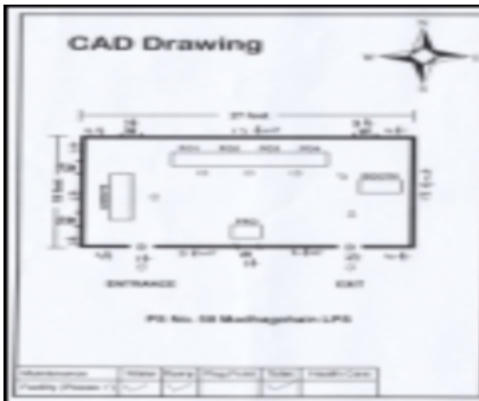

নিৰ্বাচক পঞ্জীয়ন বিষয়াৰ স্বাক্ষৰ

Nazri Naksha

Google Map View

Polling Station Building Front View

ভোটগ্ৰহন কেন্দ্ৰৰ সন্মুখৰ দৃশ্য

Cad View

Key MAP View

<p>1</p> <p>নাম : মোকলেছ আলী পিতাৰ নাম : আব্দুল গফুৰ ঘৰ নং : 61 বয়স : 61 লিঙ্গ : পুৰুষ</p> <p>ফটো উপলব্ধ</p>	DNB3734574	<p>2</p> <p>নাম : জবেদা বেগম স্বামীৰ নাম : মোকলেছ আলী ঘৰ নং : 5 বয়স : 55 লিঙ্গ : মহিলা</p> <p>ফটো উপলব্ধ</p>	DNB3734585	<p>3</p> <p>নাম : আব্দুল বাৰিক পিতাৰ নাম : আব্দুল গফুৰ ঘৰ নং : 5 বয়স : 49 লিঙ্গ : পুৰুষ</p> <p>ফটো উপলব্ধ</p>	DNB3734610
<p>4</p> <p>নাম : আব্দুল মজিদ পিতাৰ নাম : আব্দুল গফুৰ ঘৰ নং : 5 বয়স : 49 লিঙ্গ : পুৰুষ</p> <p>ফটো উপলব্ধ</p>	DNB3734632	<p>5</p> <p>নাম : হুজুৰা বেগম স্বামীৰ নাম : আব্দুল মজিদ ঘৰ নং : 5 বয়স : 45 লিঙ্গ : মহিলা</p> <p>ফটো উপলব্ধ</p>	DNB3734643	<p>6</p> <p>নাম : আবু শ্বামা পিতাৰ নাম : আব্দুল গফুৰ ঘৰ নং : 5 বয়স : 45 লিঙ্গ : পুৰুষ</p> <p>ফটো উপলব্ধ</p>	DNB3734654
<p>7</p> <p>নাম : মুনছেৰ আলী পিতাৰ নাম : আব্দুল গফুৰ ঘৰ নং : 5 বয়স : 40 লিঙ্গ : পুৰুষ</p> <p>ফটো উপলব্ধ</p>	DNB3734665	<p>8</p> <p>নাম : নিলিমা বেগম স্বামীৰ নাম : আব্দুল বাৰিক ঘৰ নং : 1 বয়স : 40 লিঙ্গ : মহিলা</p> <p>ফটো উপলব্ধ</p>	DNB3734621	<p>9</p> <p>নাম : জয় ভানু স্বামীৰ নাম : মোকলেছ আলী ঘৰ নং : 1 বয়স : 37 লিঙ্গ : মহিলা</p> <p>ফটো উপলব্ধ</p>	DNB1950045
<p>10</p> <p>নাম : মামুনী বেগম স্বামীৰ নাম : মুনছেৰ আলী ঘৰ নং : 5 বয়স : 35 লিঙ্গ : মহিলা</p> <p>ফটো উপলব্ধ</p>	DNB1949980	<p>11</p> <p>নাম : অবুল কালাম পিতাৰ নাম : আব্দুল মজিদ ঘৰ নং : 5 বয়স : 33 লিঙ্গ : পুৰুষ</p> <p>ফটো উপলব্ধ</p>	DNB3742481	<p>12</p> <p>নাম : সূৰ্য্য ভানু স্বামীৰ নাম : আবু শ্বামা ঘৰ নং : 5 বয়স : 30 লিঙ্গ : মহিলা</p> <p>ফটো উপলব্ধ</p>	DNB1949957
<p>13</p> <p>নাম : ছানিদুল হক পিতাৰ নাম : মুকলেছ আলি ঘৰ নং : 5 বয়স : 28 লিঙ্গ : পুৰুষ</p> <p>ফটো উপলব্ধ</p>	DNB0333518	<p>14</p> <p>নাম : অমিছা খাতুন স্বামীৰ নাম : আবুল কালাম ঘৰ নং : 01 বয়স : 26 লিঙ্গ : মহিলা</p> <p>ফটো উপলব্ধ</p>	DNB1178102	<p>15</p> <p>নাম : মুস্তাক হেবজুৰ পিতাৰ নাম : আবু শ্বামা ঘৰ নং : 1 বয়স : 22 লিঙ্গ : পুৰুষ</p> <p>ফটো উপলব্ধ</p>	DNB5101126
<p>16</p> <p>নাম : নূৰুল আমিন পিতাৰ নাম : আব্দুল বাৰিক ঘৰ নং : 01 বয়স : 21 লিঙ্গ : পুৰুষ</p> <p>ফটো উপলব্ধ</p>	DNB5082680	<p>17</p> <p>নাম : ছাইফুল ইছলাম পিতাৰ নাম : মুকলেছ আলী ঘৰ নং : 01 বয়স : 21 লিঙ্গ : পুৰুষ</p> <p>ফটো উপলব্ধ</p>	ECF0341164	<p>18</p> <p>নাম : হানিফ আলী পিতাৰ নাম : মহিবুদ্দিন ঘৰ নং : 3 বয়স : 64 লিঙ্গ : পুৰুষ</p> <p>ফটো উপলব্ধ</p>	DNB3734676
<p>19</p> <p>নাম : আব্দুল কৰিম পিতাৰ নাম : মহিবুদ্দিন ঘৰ নং : 3 বয়স : 59 লিঙ্গ : পুৰুষ</p> <p>ফটো উপলব্ধ</p>	DNB3734698	<p>20</p> <p>নাম : আবু বক্কৰ ছিদ্দিক পিতাৰ নাম : মহিবুদ্দিন ঘৰ নং : 3 বয়স : 56 লিঙ্গ : পুৰুষ</p> <p>ফটো উপলব্ধ</p>	DNB3734712	<p>21</p> <p>নাম : সূফীয়া খাতুন স্বামীৰ নাম : হানিফ আলী ঘৰ নং : 3 বয়স : 54 লিঙ্গ : মহিলা</p> <p>ফটো উপলব্ধ</p>	DNB3734687
<p>22</p> <p>নাম : মনোৱাৰ হুছেইন পিতাৰ নাম : মহিবুদ্দিন ঘৰ নং : 3 বয়স : 54 লিঙ্গ : পুৰুষ</p> <p>ফটো উপলব্ধ</p>	DNB3734734	<p>23</p> <p>নাম : কুলছোম বিবি স্বামীৰ নাম : আব্দুল কৰিম ঘৰ নং : 3 বয়স : 51 লিঙ্গ : মহিলা</p> <p>ফটো উপলব্ধ</p>	DNB3734701	<p>24</p> <p>নাম : তৈয়ব আলী পিতাৰ নাম : মহিবুদ্দিন ঘৰ নং : 3 বয়স : 50 লিঙ্গ : পুৰুষ</p> <p>ফটো উপলব্ধ</p>	DNB3734756
<p>25</p> <p>নাম : আমেনা বেগম স্বামীৰ নাম : আবুবক্কৰ ছিদ্দিক ঘৰ নং : 3 বয়স : 45 লিঙ্গ : মহিলা</p> <p>ফটো উপলব্ধ</p>	DNB3734723	<p>26</p> <p>নাম : আছিয়া খাতুন স্বামীৰ নাম : মনোৱাৰ হুছেইন ঘৰ নং : 3 বয়স : 45 লিঙ্গ : মহিলা</p> <p>ফটো উপলব্ধ</p>	DNB3734745	<p>27</p> <p>নাম : জৰিনা বেগম স্বামীৰ নাম : তৈয়ব আলী ঘৰ নং : 3 বয়স : 41 লিঙ্গ : মহিলা</p> <p>ফটো উপলব্ধ</p>	DNB3734767
<p>28</p> <p>নাম : ছফিকুল ইছলাম পিতাৰ নাম : হানিফ আলী ঘৰ নং : 3 বয়স : 31 লিঙ্গ : পুৰুষ</p> <p>ফটো উপলব্ধ</p>	ECF0164665	<p>29</p> <p>নাম : জয়নাল আদিন পিতাৰ নাম : তৈয়ব আলী ঘৰ নং : 3 বয়স : 29 লিঙ্গ : পুৰুষ</p> <p>ফটো উপলব্ধ</p>	DNB0231480	<p>30</p> <p>নাম : হুমায়ুন কবিৰ পিতাৰ নাম : হানিফ আলী ঘৰ নং : 3 বয়স : 28 লিঙ্গ : পুৰুষ</p> <p>ফটো উপলব্ধ</p>	DNB0225144