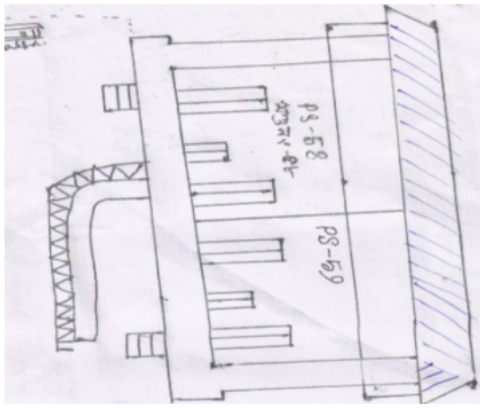

নিৰ্বাচক পঞ্জীয়ন বিষয়াৰ স্বাক্ষৰ

Nazri Naksha

Google Map View

Polling Station Building Front View

ভোটগ্ৰহন কেন্দ্ৰৰ সন্মুখৰ দৃশ্য

Cad View

Key MAP View

<p>R 1 DNB0546564</p> <p>নাম : ৰোপছানা বেগম পিতাৰ নাম: আব্দুৰ ৰাফিক ঘৰ নং : 01 বয়স : 29 লিঙ্গ : মহিলা</p> <p>ফটো উপলব্ধ</p>	<p>2 DNB0546705</p> <p>নাম : ৰছিমা বেগম পিতাৰ নাম: আব্দুৰ ৰাফিক ঘৰ নং : 01 বয়স : 27 লিঙ্গ : মহিলা</p> <p>ফটো উপলব্ধ</p>	<p>3 DNB0727628</p> <p>নাম : পাৰবিন ছুলতানা পিতাৰ নাম: আব্দুল বাৰিক ঘৰ নং : 1 বয়স : 26 লিঙ্গ : মহিলা</p> <p>ফটো উপলব্ধ</p>
<p>4 DNB0727677</p> <p>নাম : নাচৰিন ছুলতানা পিতাৰ নাম: আব্দুল বাৰিক ঘৰ নং : 1 বয়স : 26 লিঙ্গ : মহিলা</p> <p>ফটো উপলব্ধ</p>	<p>5 DNB0727651</p> <p>নাম : মানিদল হক পিতাৰ নাম: আব্দুল মজিদ ঘৰ নং : 1 বয়স : 26 লিঙ্গ : পুৰুষ</p> <p>ফটো উপলব্ধ</p>	<p>S2 6 DNB0728162</p> <p>নাম : ৰেহান আলী পিতাৰ নাম: ইউনুছ আলী ঘৰ নং : 6 বয়স : 27 লিঙ্গ : পুৰুষ</p> <p>ফটো উপলব্ধ</p>
<p>S2 7 DNB1416908</p> <p>নাম : আছদা খাতুন স্বামীৰ নাম: তেওঁফাজল হুছেইন ঘৰ নং : 6 বয়স : 25 লিঙ্গ : মহিলা</p> <p>ফটো উপলব্ধ</p>	<p>S 8 DNB0482505</p> <p>নাম : আনোৱাৰ হুছেইন পিতাৰ নাম: আব্দুল আজিজ ঘৰ নং : 7 বয়স : 33 লিঙ্গ : পুৰুষ</p> <p>ফটো উপলব্ধ</p>	<p>R 9 DNB3834615</p> <p>নাম : হুছনিৰাৰা বেগম স্বামীৰ নাম: হুছৈদৰ আলী ঘৰ নং : 10 বয়স : 32 লিঙ্গ : মহিলা</p> <p>ফটো উপলব্ধ</p>
<p>S2 10 DNB0020115</p> <p>নাম : আমিৰন নেছা স্বামীৰ নাম: মহিদুল ইছলাম ঘৰ নং : 11 বয়স : 30 লিঙ্গ : মহিলা</p> <p>ফটো উপলব্ধ</p>	<p>S2 11 DNB1482264</p> <p>নাম : মনোৱাৰ হুছেইন পিতাৰ নাম: মোমিনৰ আলী ঘৰ নং : 16 বয়স : 23 লিঙ্গ : পুৰুষ</p> <p>ফটো উপলব্ধ</p>	<p>S 12 DNB0489146</p> <p>নাম : আছমিনা বেগম স্বামীৰ নাম: মস্তফা হুছেইন ঘৰ নং : 19 বয়স : 25 লিঙ্গ : মহিলা</p> <p>ফটো উপলব্ধ</p>
<p>S2 13 DNB0115329</p> <p>নাম : ছৰমলা খাতুন স্বামীৰ নাম: নৰি হুছেইন ঘৰ নং : 20 বয়স : 126 লিঙ্গ : মহিলা</p> <p>ফটো উপলব্ধ</p>	<p>14 DNB0480285</p> <p>নাম : জিল্লুল হক পিতাৰ নাম: আব্দুল মজিদ ঘৰ নং : 20 বয়স : 27 লিঙ্গ : পুৰুষ</p> <p>ফটো উপলব্ধ</p>	<p>S2 15 DNB1779701</p> <p>নাম : জেছমিনা খাতুন স্বামীৰ নাম: দশাৰিণী ঘৰ নং : 21 বয়স : 25 লিঙ্গ : মহিলা</p> <p>ফটো উপলব্ধ</p>
<p>R 16 DNB0545152</p> <p>নাম : ইলিমা খাতুন পিতাৰ নাম: নৰি হুছেইন ঘৰ নং : 24 বয়স : 29 লিঙ্গ : মহিলা</p> <p>ফটো উপলব্ধ</p>	<p>S2 17 DNB0728253</p> <p>নাম : ইজিবল হক পিতাৰ নাম: আজাফৰ আলী ঘৰ নং : 24 বয়স : 29 লিঙ্গ : পুৰুষ</p> <p>ফটো উপলব্ধ</p>	<p>S2 18 DNB0541110</p> <p>নাম : মনোৱাৰ হুছেইন পিতাৰ নাম: নৰি হুছেইন ঘৰ নং : 24 বয়স : 27 লিঙ্গ : পুৰুষ</p> <p>ফটো উপলব্ধ</p>
<p>19 DNB1950454</p> <p>নাম : আনোৱাৰ আলী পিতাৰ নাম: আব্দুল হাই ঘৰ নং : 29 বয়স : 31 লিঙ্গ : পুৰুষ</p> <p>ফটো উপলব্ধ</p>	<p>20 DNB1509132</p> <p>নাম : নুৰ আলম পিতাৰ নাম: আব্দুল মজিদ ঘৰ নং : 27 বয়স : 22 লিঙ্গ : পুৰুষ</p> <p>ফটো উপলব্ধ</p>	<p>S2 21 ECF0003202</p> <p>নাম : ৰৌচনাৰা বেগম স্বামীৰ নাম: ৰেজুৱান আহমেদ ঘৰ নং : 28 বয়স : 22 লিঙ্গ : মহিলা</p> <p>ফটো উপলব্ধ</p>
<p># 22 DNB3834648</p> <p>নাম : ছাহিদা বেগম স্বামীৰ নাম: আনোৱাৰ হুছেইন ঘৰ নং : 29 বয়স : 32 লিঙ্গ : মহিলা</p> <p>ফটো উপলব্ধ</p>	<p>E 23 DNB3839461</p> <p>নাম : মকবুল হুছেইন পিতাৰ নাম: মছৰ আলী ঘৰ নং : 31 বয়স : 32 লিঙ্গ : পুৰুষ</p> <p>ফটো উপলব্ধ</p>	<p>24 DNB0645861</p> <p>নাম : আলোপ উদ্দিন পিতাৰ নাম: আব্দুৰ বেজাক ঘৰ নং : 31 বয়স : 24 লিঙ্গ : পুৰুষ</p> <p>ফটো উপলব্ধ</p>
<p>25 DNB1484559</p> <p>নাম : মৰজিনা বেগম স্বামীৰ নাম: আবেদ আলী ঘৰ নং : 31 বয়স : 24 লিঙ্গ : মহিলা</p> <p>ফটো উপলব্ধ</p>	<p>S2 26 DNB3834671</p> <p>নাম : ৰাবিয়া খাতুন স্বামীৰ নাম: আমিৰ হুছেইন ঘৰ নং : 36 বয়স : 32 লিঙ্গ : মহিলা</p> <p>ফটো উপলব্ধ</p>	<p>S2 27 DNB1363720</p> <p>নাম : ছুফিয়া খাতুন পিতাৰ নাম: নৰি হুছেইন ঘৰ নং : 36 বয়স : 24 লিঙ্গ : পুৰুষ</p> <p>ফটো উপলব্ধ</p>
<p>28 DNB1460237</p> <p>নাম : আজিমুদ্দিন পিতাৰ নাম: শ্বাহ আলী ঘৰ নং : 40 বয়স : 22 লিঙ্গ : পুৰুষ</p> <p>ফটো উপলব্ধ</p>	<p>29 ECF0186056</p> <p>নাম : মেহেৰজান স্বামীৰ নাম: আজিমুদ্দিন ঘৰ নং : 40 বয়স : 21 লিঙ্গ : মহিলা</p> <p>ফটো উপলব্ধ</p>	<p>30 DNB0728055</p> <p>নাম : জায়েদা খাতুন পিতাৰ নাম: আবুল হুছেইন ঘৰ নং : 45 বয়স : 26 লিঙ্গ : মহিলা</p> <p>ফটো উপলব্ধ</p>