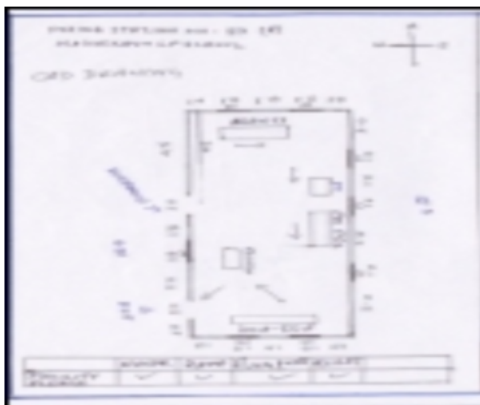

নিৰ্বাচক পঞ্জীয়ন বিষয়াৰ স্বাক্ষৰ

Nazri Naksha

Google Map View

Polling Station Building Front View

ভোটগ্ৰহন কেন্দ্ৰৰ সন্মুখৰ দৃশ্য

Cad View

Key MAP View

<p>R 1 DNB0546564</p> <p>নাম : ৰোপছানা বেগম পিতাৰ নাম: আব্দুৰ ৰাফিক ঘৰ নং : 01 বয়স : 29 লিঙ্গ : মহিলা</p> <p>ফটো উপলব্ধ</p>	<p>2 DNB0546705</p> <p>নাম : ৰছিমা বেগম পিতাৰ নাম: আব্দুৰ ৰাফিক ঘৰ নং : 01 বয়স : 27 লিঙ্গ : মহিলা</p> <p>ফটো উপলব্ধ</p>	<p>3 DNB0727628</p> <p>নাম : পাৰবিন ছুলতানা পিতাৰ নাম: আব্দুল বাৰিক ঘৰ নং : 1 বয়স : 26 লিঙ্গ : মহিলা</p> <p>ফটো উপলব্ধ</p>
<p>4 DNB0727677</p> <p>নাম : নাচৰিন ছুলতানা পিতাৰ নাম: আব্দুল বাৰিক ঘৰ নং : 1 বয়স : 26 লিঙ্গ : মহিলা</p> <p>ফটো উপলব্ধ</p>	<p>5 DNB0727651</p> <p>নাম : মানিদল হক পিতাৰ নাম: আব্দুল মজিদ ঘৰ নং : 1 বয়স : 26 লিঙ্গ : পুৰুষ</p> <p>ফটো উপলব্ধ</p>	<p>S2 6 DNB0728162</p> <p>নাম : ৰেহান আলী পিতাৰ নাম: ইউনুছ আলী ঘৰ নং : 6 বয়স : 27 লিঙ্গ : পুৰুষ</p> <p>ফটো উপলব্ধ</p>
<p>S2 7 DNB1416908</p> <p>নাম : আছদা খাতুন স্বামীৰ নাম: তেওঁফাজল হুছেইন ঘৰ নং : 6 বয়স : 25 লিঙ্গ : মহিলা</p> <p>ফটো উপলব্ধ</p>	<p>S 8 DNB0482505</p> <p>নাম : আনোৱাৰ হুছেইন পিতাৰ নাম: আব্দুল আজিজ ঘৰ নং : 7 বয়স : 33 লিঙ্গ : পুৰুষ</p> <p>ফটো উপলব্ধ</p>	<p>R 9 DNB3834615</p> <p>নাম : হুছনিৰাৰা বেগম স্বামীৰ নাম: হুছৈদৰ আলী ঘৰ নং : 10 বয়স : 32 লিঙ্গ : মহিলা</p> <p>ফটো উপলব্ধ</p>
<p>S2 10 DNB0020115</p> <p>নাম : আমিৰন নেছা স্বামীৰ নাম: মহিদুল ইছলাম ঘৰ নং : 11 বয়স : 30 লিঙ্গ : মহিলা</p> <p>ফটো উপলব্ধ</p>	<p>S2 11 DNB1482264</p> <p>নাম : মনোৱাৰ হুছেইন পিতাৰ নাম: মোমিনৰ আলী ঘৰ নং : 16 বয়স : 23 লিঙ্গ : পুৰুষ</p> <p>ফটো উপলব্ধ</p>	<p>S 12 DNB0489146</p> <p>নাম : আছমিনা বেগম স্বামীৰ নাম: মস্তফা হুছেইন ঘৰ নং : 19 বয়স : 25 লিঙ্গ : মহিলা</p> <p>ফটো উপলব্ধ</p>
<p>S2 13 DNB0115329</p> <p>নাম : ছৰমলা খাতুন স্বামীৰ নাম: নৰি হুছেইন ঘৰ নং : 20 বয়স : 126 লিঙ্গ : মহিলা</p> <p>ফটো উপলব্ধ</p>	<p>14 DNB0480285</p> <p>নাম : জিল্লুল হক পিতাৰ নাম: আব্দুল মজিদ ঘৰ নং : 20 বয়স : 27 লিঙ্গ : পুৰুষ</p> <p>ফটো উপলব্ধ</p>	<p>S2 15 DNB1779701</p> <p>নাম : জেছমিনা খাতুন স্বামীৰ নাম: দশাৰিণী ঘৰ নং : 21 বয়স : 25 লিঙ্গ : মহিলা</p> <p>ফটো উপলব্ধ</p>
<p>R 16 DNB0545152</p> <p>নাম : ইলিমা খাতুন পিতাৰ নাম: নৰি হুছেইন ঘৰ নং : 24 বয়স : 29 লিঙ্গ : মহিলা</p> <p>ফটো উপলব্ধ</p>	<p>S2 17 DNB0728253</p> <p>নাম : ইজিবল হক পিতাৰ নাম: আজাফৰ আলী ঘৰ নং : 24 বয়স : 29 লিঙ্গ : পুৰুষ</p> <p>ফটো উপলব্ধ</p>	<p>S2 18 DNB0541110</p> <p>নাম : মনোৱাৰ হুছেইন পিতাৰ নাম: নৰি হুছেইন ঘৰ নং : 24 বয়স : 27 লিঙ্গ : পুৰুষ</p> <p>ফটো উপলব্ধ</p>
<p>19 DNB1950454</p> <p>নাম : আনোৱাৰ আলী পিতাৰ নাম: আব্দুল হাই ঘৰ নং : 29 বয়স : 31 লিঙ্গ : পুৰুষ</p> <p>ফটো উপলব্ধ</p>	<p>20 DNB1509132</p> <p>নাম : নুৰ আলম পিতাৰ নাম: আব্দুল মজিদ ঘৰ নং : 27 বয়স : 22 লিঙ্গ : পুৰুষ</p> <p>ফটো উপলব্ধ</p>	<p>S2 21 ECF0003202</p> <p>নাম : ৰৌচনাৰা বেগম স্বামীৰ নাম: ৰেজুৱান আহমেদ ঘৰ নং : 28 বয়স : 22 লিঙ্গ : মহিলা</p> <p>ফটো উপলব্ধ</p>
<p># 22 DNB3834648</p> <p>নাম : ছাহিদা বেগম স্বামীৰ নাম: আনোৱাৰ হুছেইন ঘৰ নং : 29 বয়স : 32 লিঙ্গ : মহিলা</p> <p>ফটো উপলব্ধ</p>	<p>E 23 DNB3839461</p> <p>নাম : মকবুল হুছেইন পিতাৰ নাম: মছৰ আলী ঘৰ নং : 31 বয়স : 32 লিঙ্গ : পুৰুষ</p> <p>ফটো উপলব্ধ</p>	<p>24 DNB0645861</p> <p>নাম : আলোপ উদ্দিন পিতাৰ নাম: আব্দুৰ বেজাক ঘৰ নং : 31 বয়স : 24 লিঙ্গ : পুৰুষ</p> <p>ফটো উপলব্ধ</p>
<p>25 DNB1484559</p> <p>নাম : মৰজিনা বেগম স্বামীৰ নাম: আবেদ আলী ঘৰ নং : 31 বয়স : 24 লিঙ্গ : মহিলা</p> <p>ফটো উপলব্ধ</p>	<p>S2 26 DNB3834671</p> <p>নাম : ৰাবিয়া খাতুন স্বামীৰ নাম: আমিৰ হুছেইন ঘৰ নং : 36 বয়স : 32 লিঙ্গ : মহিলা</p> <p>ফটো উপলব্ধ</p>	<p>S2 27 DNB1363720</p> <p>নাম : ছুফিয়া খাতুন পিতাৰ নাম: নৰি হুছেইন ঘৰ নং : 36 বয়স : 24 লিঙ্গ : পুৰুষ</p> <p>ফটো উপলব্ধ</p>
<p>28 DNB1460237</p> <p>নাম : আজিমুদ্দিন পিতাৰ নাম: শ্বাহ আলী ঘৰ নং : 40 বয়স : 22 লিঙ্গ : পুৰুষ</p> <p>ফটো উপলব্ধ</p>	<p>29 ECF0186056</p> <p>নাম : মেহেৰজান স্বামীৰ নাম: আজিমুদ্দিন ঘৰ নং : 40 বয়স : 21 লিঙ্গ : মহিলা</p> <p>ফটো উপলব্ধ</p>	<p>30 DNB0728055</p> <p>নাম : জায়েদা খাতুন পিতাৰ নাম: আবুল হুছেইন ঘৰ নং : 45 বয়স : 26 লিঙ্গ : মহিলা</p> <p>ফটো উপলব্ধ</p>