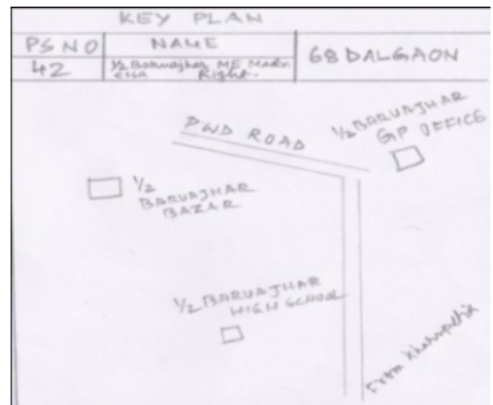

নিৰ্বাচক পঞ্জীয়ন বিষয়াৰ স্বাক্ষৰ

Nazri Naksha

Google Map View

Polling Station Building Front View

ভোটগ্ৰহন কেন্দ্ৰৰ সন্মুখৰ দৃশ্য

Cad View

Key MAP View

1 নাম : আকবৰ আলী পিতাৰ নাম: তমিজ আলি ঘৰ নং : 1 বয়স : 74 লিঙ্গ : পুৰুষ	DNB2834562 ফটো উপলব্ধ	2 নাম : অজুফা খাতুন স্বামীৰ নাম: আকবৰ আলি ঘৰ নং : 1 বয়স : 68 লিঙ্গ : মহিলা	DNB2834573 ফটো উপলব্ধ	3 নাম : বাদ্ৰসা আলী পিতাৰ নাম: আকবৰ আলি ঘৰ নং : 1 বয়স : 53 লিঙ্গ : পুৰুষ	DNB2834584 ফটো উপলব্ধ
4 নাম : শুকুৰ আলী পিতাৰ নাম: আগবৰ আলী ঘৰ নং : 1 বয়স : 48 লিঙ্গ : পুৰুষ	DNB2834595 ফটো উপলব্ধ	5 নাম : সুৰুজ আলি পিতাৰ নাম: আকবৰ আলী ঘৰ নং : 1 বয়স : 47 লিঙ্গ : পুৰুষ	DNB2834619 ফটো উপলব্ধ	6 নাম : ৰুপজান বেগম স্বামীৰ নাম: শুকুৰ আলি ঘৰ নং : 1 বয়স : 44 লিঙ্গ : মহিলা	DNB2834608 ফটো উপলব্ধ
7 নাম : চন্দ্ৰ ভানু বেগম স্বামীৰ নাম: সুৰুজ আলি ঘৰ নং : 1 বয়স : 39 লিঙ্গ : মহিলা	DNB2834620 ফটো উপলব্ধ	8 নাম : জহুৰুল ইছলাম পিতাৰ নাম: আকবৰ আলী ঘৰ নং : 1 বয়স : 37 লিঙ্গ : পুৰুষ	DNB2834631 ফটো উপলব্ধ	9 নাম : মাশুদা বেগম স্বামীৰ নাম: জহুৰুল ইছলাম ঘৰ নং : 1 বয়স : 32 লিঙ্গ : মহিলা	DNB2846175 ফটো উপলব্ধ
10 নাম : তাৰা ভানু স্বামীৰ নাম: বাদ্ৰসা আলী ঘৰ নং : 1 বয়স : 31 লিঙ্গ : মহিলা	DNB2846164 ফটো উপলব্ধ	11 নাম : ছামচান হক পিতাৰ নাম: আকবৰ আলী ঘৰ নং : 1 বয়স : 31 লিঙ্গ : মহিলা	DNB2845978 ফটো উপলব্ধ	12 নাম : তমিৰ আলী পিতাৰ নাম: আকবৰ আলী ঘৰ নং : 1 বয়স : 28 লিঙ্গ : পুৰুষ	DNB0216432 ফটো উপলব্ধ
13 নাম : জমিৰ আলি পিতাৰ নাম: আকবৰ আলী ঘৰ নং : 1 বয়স : 27 লিঙ্গ : পুৰুষ	DNB0233023 ফটো উপলব্ধ	14 নাম : খুছোদা বেগম পিতাৰ নাম: তমিৰ আলী ঘৰ নং : 1 বয়স : 27 লিঙ্গ : মহিলা	DNB5050216 ফটো উপলব্ধ	15 নাম : মালেকা বেগম স্বামীৰ নাম: আকবৰ আলী ঘৰ নং : 1 বয়স : 26 লিঙ্গ : মহিলা	DNB0221614 ফটো উপলব্ধ
16 নাম : কুলছন য়িবি স্বামীৰ নাম: জমিৰ আলি ঘৰ নং : 1 বয়স : 26 লিঙ্গ : মহিলা	DNB0222893 ফটো উপলব্ধ	17 নাম : শ্বেহনাজ পাৰবিন পিতাৰ নাম: শ্বৰাফত আলী ঘৰ নং : 1 বয়স : 26 লিঙ্গ : মহিলা	DNB2121218 ফটো উপলব্ধ	18 নাম : ছবিকুল ইছলাম পিতাৰ নাম: সুৰুজ আলী ঘৰ নং : 1 বয়স : 22 লিঙ্গ : পুৰুষ	DNB1890888 ফটো উপলব্ধ
19 নাম : তাবিজুল হক পিতাৰ নাম: বাদ্ৰসা আলী ঘৰ নং : 01 বয়স : 22 লিঙ্গ : পুৰুষ	ECF0266130 ফটো উপলব্ধ	20 নাম : জামিৰন নেছা স্বামীৰ নাম: ছামচুল হক ঘৰ নং : 1 বয়স : 29 লিঙ্গ : মহিলা	DNB2845741 ফটো উপলব্ধ	21 নাম : বিবি হাওৱা স্বামীৰ নাম: আব্দুল ঘৰ নং : 2 বয়স : 54 লিঙ্গ : মহিলা	DNB2834664 ফটো উপলব্ধ
22 নাম : জিল্লুল হক পিতাৰ নাম: খাদেম ঘৰ নং : 6 বয়স : 65 লিঙ্গ : পুৰুষ	DNB2834686 ফটো উপলব্ধ	23 নাম : আব্দুল কুদ্দুচ পিতাৰ নাম: খাদেম আলি ঘৰ নং : 6 বয়স : 63 লিঙ্গ : পুৰুষ	DNB2834711 ফটো উপলব্ধ	24 নাম : ৰহিমা খাতুন স্বামীৰ নাম: জিল্লুল হক ঘৰ নং : 6 বয়স : 59 লিঙ্গ : মহিলা	DNB2834697 ফটো উপলব্ধ
25 নাম : তুতা মিঞা পিতাৰ নাম: খাদেম আলি ঘৰ নং : 6 বয়স : 57 লিঙ্গ : পুৰুষ	DNB2834722 ফটো উপলব্ধ	26 নাম : আছমা খাতুন স্বামীৰ নাম: তুতা মিঞা ঘৰ নং : 6 বয়স : 55 লিঙ্গ : মহিলা	DNB2834733 ফটো উপলব্ধ	27 নাম : মামিমা খাতুন স্বামীৰ নাম: জিল্লুল হক ঘৰ নং : 6 বয়স : 55 লিঙ্গ : মহিলা	DNB2834700 ফটো উপলব্ধ
28 নাম : ৰহিমা খাতুন স্বামীৰ নাম: আব্দুল কুদ্দুছ ঘৰ নং : 3 বয়স : 46 লিঙ্গ : মহিলা	DNB5093919 ফটো উপলব্ধ	29 নাম : মিছিৰণ নেছা স্বামীৰ নাম: আলাল হক ঘৰ নং : 6 বয়স : 33 লিঙ্গ : মহিলা	DNB0220541 ফটো উপলব্ধ	30 নাম : আলাল হক পিতাৰ নাম: জিল্লুল হক ঘৰ নং : 6 বয়স : 30 লিঙ্গ : পুৰুষ	DNB1946447 ফটো উপলব্ধ