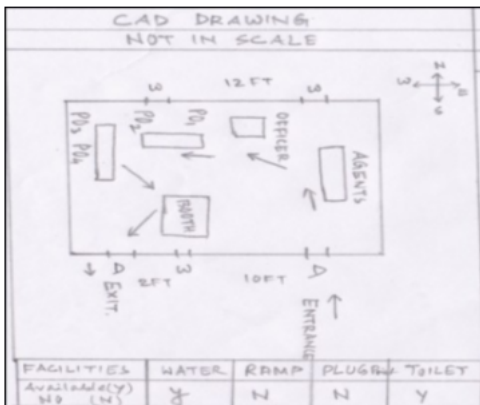

নিৰ্বাচক পঞ্জীয়ন বিষয়াৰ স্বাক্ষৰ

Nazri Naksha

Google Map View

Polling Station Building Front View

ভোটগ্ৰহন কেন্দ্ৰৰ সন্মুখৰ দৃশ্য

Cad View

Key MAP View

1 নাম : আকবৰ আলী পিতাৰ নাম: তমিজ আলি ঘৰ নং : 1 বয়স : 74 লিঙ্গ : পুৰুষ	DNB2834562 ফটো উপলব্ধ	2 নাম : অজুফা খাতুন স্বামীৰ নাম: আকবৰ আলি ঘৰ নং : 1 বয়স : 68 লিঙ্গ : মহিলা	DNB2834573 ফটো উপলব্ধ	3 নাম : বাদ্ৰসা আলী পিতাৰ নাম: আকবৰ আলি ঘৰ নং : 1 বয়স : 53 লিঙ্গ : পুৰুষ	DNB2834584 ফটো উপলব্ধ
4 নাম : শুকুৰ আলী পিতাৰ নাম: আগবৰ আলী ঘৰ নং : 1 বয়স : 48 লিঙ্গ : পুৰুষ	DNB2834595 ফটো উপলব্ধ	5 নাম : সুৰুজ আলি পিতাৰ নাম: আকবৰ আলী ঘৰ নং : 1 বয়স : 47 লিঙ্গ : পুৰুষ	DNB2834619 ফটো উপলব্ধ	6 নাম : ৰুপজান বেগম স্বামীৰ নাম: শুকুৰ আলি ঘৰ নং : 1 বয়স : 44 লিঙ্গ : মহিলা	DNB2834608 ফটো উপলব্ধ
7 নাম : চন্দ্ৰ ভানু বেগম স্বামীৰ নাম: সুৰুজ আলি ঘৰ নং : 1 বয়স : 39 লিঙ্গ : মহিলা	DNB2834620 ফটো উপলব্ধ	8 নাম : জহুৰুল ইছলাম পিতাৰ নাম: আকবৰ আলী ঘৰ নং : 1 বয়স : 37 লিঙ্গ : পুৰুষ	DNB2834631 ফটো উপলব্ধ	9 নাম : মাশুদা বেগম স্বামীৰ নাম: জহুৰুল ইছলাম ঘৰ নং : 1 বয়স : 32 লিঙ্গ : মহিলা	DNB2846175 ফটো উপলব্ধ
10 নাম : তাৰা ভানু স্বামীৰ নাম: বাদ্ৰসা আলী ঘৰ নং : 1 বয়স : 31 লিঙ্গ : মহিলা	DNB2846164 ফটো উপলব্ধ	11 নাম : ছামচান হক পিতাৰ নাম: আকবৰ আলী ঘৰ নং : 1 বয়স : 31 লিঙ্গ : মহিলা	DNB2845978 ফটো উপলব্ধ	12 নাম : তমিৰ আলী পিতাৰ নাম: আকবৰ আলী ঘৰ নং : 1 বয়স : 28 লিঙ্গ : পুৰুষ	DNB0216432 ফটো উপলব্ধ
13 নাম : জমিৰ আলি পিতাৰ নাম: আকবৰ আলী ঘৰ নং : 1 বয়স : 27 লিঙ্গ : পুৰুষ	DNB0233023 ফটো উপলব্ধ	14 নাম : খুছোদা বেগম পিতাৰ নাম: তমিৰ আলী ঘৰ নং : 1 বয়স : 27 লিঙ্গ : মহিলা	DNB5050216 ফটো উপলব্ধ	15 নাম : মালেকা বেগম স্বামীৰ নাম: আকবৰ আলী ঘৰ নং : 1 বয়স : 26 লিঙ্গ : মহিলা	DNB0221614 ফটো উপলব্ধ
16 নাম : কুলছন য়িবি স্বামীৰ নাম: জমিৰ আলি ঘৰ নং : 1 বয়স : 26 লিঙ্গ : মহিলা	DNB0222893 ফটো উপলব্ধ	17 নাম : শ্বেহনাজ পাৰবিন পিতাৰ নাম: শ্বৰাফত আলী ঘৰ নং : 1 বয়স : 26 লিঙ্গ : মহিলা	DNB2121218 ফটো উপলব্ধ	18 নাম : ছবিকুল ইছলাম পিতাৰ নাম: সুৰুজ আলী ঘৰ নং : 1 বয়স : 22 লিঙ্গ : পুৰুষ	DNB1890888 ফটো উপলব্ধ
19 নাম : তাবিজুল হক পিতাৰ নাম: বাদ্ৰসা আলী ঘৰ নং : 01 বয়স : 22 লিঙ্গ : পুৰুষ	ECF0266130 ফটো উপলব্ধ	20 নাম : জামিৰন নেছা স্বামীৰ নাম: ছামচুল হক ঘৰ নং : 1 বয়স : 29 লিঙ্গ : মহিলা	DNB2845741 ফটো উপলব্ধ	21 নাম : বিবি হাওৱা স্বামীৰ নাম: আব্দুল ঘৰ নং : 2 বয়স : 54 লিঙ্গ : মহিলা	DNB2834664 ফটো উপলব্ধ
22 নাম : জিল্লুল হক পিতাৰ নাম: খাদেম ঘৰ নং : 6 বয়স : 65 লিঙ্গ : পুৰুষ	DNB2834686 ফটো উপলব্ধ	23 নাম : আব্দুল কুদ্দুচ পিতাৰ নাম: খাদেম আলি ঘৰ নং : 6 বয়স : 63 লিঙ্গ : পুৰুষ	DNB2834711 ফটো উপলব্ধ	24 নাম : ৰহিমা খাতুন স্বামীৰ নাম: জিল্লুল হক ঘৰ নং : 6 বয়স : 59 লিঙ্গ : মহিলা	DNB2834697 ফটো উপলব্ধ
25 নাম : তুতা মিঞা পিতাৰ নাম: খাদেম আলি ঘৰ নং : 6 বয়স : 57 লিঙ্গ : পুৰুষ	DNB2834722 ফটো উপলব্ধ	26 নাম : আছমা খাতুন স্বামীৰ নাম: তুতা মিঞা ঘৰ নং : 6 বয়স : 55 লিঙ্গ : মহিলা	DNB2834733 ফটো উপলব্ধ	27 নাম : মামিমা খাতুন স্বামীৰ নাম: জিল্লুল হক ঘৰ নং : 6 বয়স : 55 লিঙ্গ : মহিলা	DNB2834700 ফটো উপলব্ধ
28 নাম : ৰহিমা খাতুন স্বামীৰ নাম: আব্দুল কুদ্দুছ ঘৰ নং : 3 বয়স : 46 লিঙ্গ : মহিলা	DNB5093919 ফটো উপলব্ধ	29 নাম : মিছিৰণ নেছা স্বামীৰ নাম: আলাল হক ঘৰ নং : 6 বয়স : 33 লিঙ্গ : মহিলা	DNB0220541 ফটো উপলব্ধ	30 নাম : আলাল হক পিতাৰ নাম: জিল্লুল হক ঘৰ নং : 6 বয়স : 30 লিঙ্গ : পুৰুষ	DNB1946447 ফটো উপলব্ধ