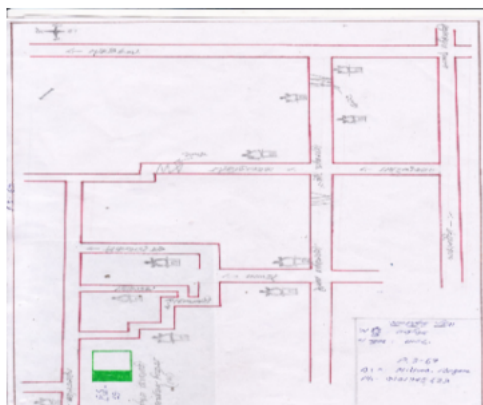

নিৰ্বাচক পঞ্জীয়ন বিষয়াৰ স্বাক্ষৰ

Nazri Naksha

Google Map View

Polling Station Building Front View

ভোটগ্রহন কেন্দ্ৰৰ সন্মুখৰ দৃশ্য

Cad View

Key MAP View

1 নাম : মমতা বেগম স্বামীৰ নাম: ছোবহান আলী ঘৰ নং : 1 বয়স : 25 লিঙ্গ : মহিলা	DNB5103460 ফটো উপলব্ধ	2 নাম : আৰ্জিদা খাতুন স্বামীৰ নাম: আবুল কালাম ঘৰ নং : 10 বয়স : 28 লিঙ্গ : মহিলা	DNB0717025 ফটো উপলব্ধ	S 3 নাম : তমজিদা খাতুন স্বামীৰ নাম: খুশুকেত আলী ঘৰ নং : 29 বয়স : 25 লিঙ্গ : মহিলা	DNB0668699 ফটো উপলব্ধ
4 নাম : সুমিতা বেগম স্বামীৰ নাম: হাৰেজ আলী ঘৰ নং : 37 বয়স : 20 লিঙ্গ : মহিলা	ECF0211433 ফটো উপলব্ধ	5 নাম : জিল্লুল হক পিতাৰ নাম: ছাহেদ ঘৰ নং : 48 বয়স : 26 লিঙ্গ : পুৰুষ	ECF0178087 ফটো উপলব্ধ	6 নাম : মুকাদিজ আহমেদ পিতাৰ নাম: আব্দুল জব্বাৰ ঘৰ নং : 71 বয়স : 25 লিঙ্গ : পুৰুষ	DNB2070779 ফটো উপলব্ধ
7 নাম : বাশিদা খাতুন স্বামীৰ নাম: আব্দুল মজিদ ঘৰ নং : ৮৯ বয়স : 31 লিঙ্গ : মহিলা	DNB0722454 ফটো উপলব্ধ	S 8 নাম : ছালিমা বেগম স্বামীৰ নাম: ফাইজুৰ রহমান ঘৰ নং : 89 বয়স : 21 লিঙ্গ : মহিলা	DNB5055173 ফটো উপলব্ধ	9 নাম : মোস্তাফিজুৰ রহমান পিতাৰ নাম: ছোৰিহাব আলী ঘৰ নং : 94 (ক) বয়স : 22 লিঙ্গ : পুৰুষ	DNB1662261 ফটো উপলব্ধ
10 নাম : মেহেবুন নেছা স্বামীৰ নাম: আব্দুল ছালাম ঘৰ নং : 103 বয়স : 23 লিঙ্গ : মহিলা	ECF0008094 ফটো উপলব্ধ	11 নাম : শুক্লী বেগম স্বামীৰ নাম: সাইজুদ্দিন শেখ ঘৰ নং : 111 বয়স : 33 লিঙ্গ : মহিলা	HCK0472522 ফটো উপলব্ধ	12 নাম : মিনাৰা বেগম স্বামীৰ নাম: আশ্রাফুল ইছলাম ঘৰ নং : 118 বয়স : 28 লিঙ্গ : মহিলা	DNB0716639 ফটো উপলব্ধ
13 নাম : আজিৰন নেছা স্বামীৰ নাম: শাহাজল হক ঘৰ নং : ১১৯ বয়স : 31 লিঙ্গ : মহিলা	DNB0723411 ফটো উপলব্ধ	14 নাম : জৰিফ আলী পিতাৰ নাম: ফয়েজ আলী ঘৰ নং : 128ক বয়স : 26 লিঙ্গ : পুৰুষ	DNB0249441 ফটো উপলব্ধ	15 নাম : মৰ্ত্তজা বেগম পিতাৰ নাম: আব্দুল মতলেব ঘৰ নং : 130 বয়স : 21 লিঙ্গ : মহিলা	ECF0091827 ফটো উপলব্ধ
16 নাম : বাবিয়া বেগম স্বামীৰ নাম: আলতাফ হুছেইন ঘৰ নং : ১৩০গ বয়স : 28 লিঙ্গ : মহিলা	DNB0351528 ফটো উপলব্ধ	17 নাম : মতিবৰ রহমান পিতাৰ নাম: নোসাদ আলী ঘৰ নং : 132 বয়স : 24 লিঙ্গ : পুৰুষ	DNB5103411 ফটো উপলব্ধ	18 নাম : আমেনা বেওৱা স্বামীৰ নাম: ছিৰাজ আলী ঘৰ নং : ১৩৪ বয়স : 81 লিঙ্গ : মহিলা	DNB4634564 ফটো উপলব্ধ
19 নাম : আমিৰুদ্দিন পিতাৰ নাম: ছিৰাজ আলী ঘৰ নং : ১৩৪ বয়স : 58 লিঙ্গ : পুৰুষ	DNB4634575 ফটো উপলব্ধ	20 নাম : বানেছা খাতুন স্বামীৰ নাম: আমিৰুদ্দিন ঘৰ নং : ১৩৪ বয়স : 52 লিঙ্গ : মহিলা	DNB4634586 ফটো উপলব্ধ	21 নাম : বাছিৰ আলী পিতাৰ নাম: আমিৰ উদ্দিন ঘৰ নং : ১৩৪ বয়স : 29 লিঙ্গ : পুৰুষ	DNB0353268 ফটো উপলব্ধ
22 নাম : আমাজ আলি পিতাৰ নাম: ছিৰাজ আলী ঘৰ নং : ১৩৪ বয়স : 28 লিঙ্গ : পুৰুষ	DNB0353276 ফটো উপলব্ধ	23 নাম : জেলেকা খাতুন স্বামীৰ নাম: বাছিৰ আলী ঘৰ নং : 134 বয়স : 26 লিঙ্গ : মহিলা	DNB0717769 ফটো উপলব্ধ	24 নাম : ছহিতন নেছা স্বামীৰ নাম: আমাজ আলী ঘৰ নং : 134 বয়স : 25 লিঙ্গ : মহিলা	DNB0627950 ফটো উপলব্ধ
25 নাম : বস্তুম আলী পিতাৰ নাম: মহম্মদ আলী ঘৰ নং : ১৩৫ বয়স : 71 লিঙ্গ : পুৰুষ	DNB4634597 ফটো উপলব্ধ	26 নাম : জেলেখা খাতুন স্বামীৰ নাম: বস্তুম আলী ঘৰ নং : ১৩৫ বয়স : 64 লিঙ্গ : মহিলা	DNB4634600 ফটো উপলব্ধ	27 নাম : তুফাজুল হুছাইন পিতাৰ নাম: বস্তুম আলী ঘৰ নং : ১৩৫ বয়স : 44 লিঙ্গ : পুৰুষ	DNB4634633 ফটো উপলব্ধ
28 নাম : চুলতানা পাৰবিন স্বামীৰ নাম: তুফাজুল হুছাইন ঘৰ নং : ১৩৫ বয়স : 30 লিঙ্গ : মহিলা	DNB1976869 ফটো উপলব্ধ	29 নাম : বাশিদা বেগম স্বামীৰ নাম: আয়ুব আলী ঘৰ নং : 135 বয়স : 30 লিঙ্গ : মহিলা	DNB2134641 ফটো উপলব্ধ	R 30 নাম : মুনাস অ্যালি পিতাৰ নাম: জমৰুদ্দিন ঘৰ নং : 135 বয়স : 21 লিঙ্গ : পুৰুষ	DNB5085295 ফটো উপলব্ধ