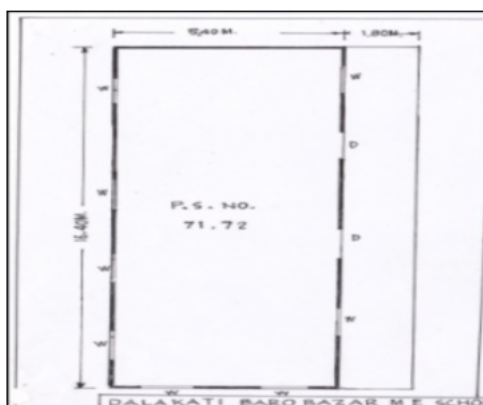

নিৰ্বাচক পঞ্জীয়ন বিষয়াৰ স্বাক্ষৰ

Nazri Naksha

Google Map View

Polling Station Building Front View

ভোটগ্রহন কেন্দ্ৰৰ সন্মুখৰ দৃশ্য

Cad View

Key MAP View

1 নাম : মমতা বেগম স্বামীৰ নাম: ছোবহান আলী ঘৰ নং : 1 বয়স : 25 লিঙ্গ : মহিলা	DNB5103460 ফটো উপলব্ধ	2 নাম : আৰ্জিদা খাতুন স্বামীৰ নাম: আবুল কালাম ঘৰ নং : 10 বয়স : 28 লিঙ্গ : মহিলা	DNB0717025 ফটো উপলব্ধ	S 3 নাম : তমজিদা খাতুন স্বামীৰ নাম: খুশুকেত আলী ঘৰ নং : 29 বয়স : 25 লিঙ্গ : মহিলা	DNB0668699 ফটো উপলব্ধ
4 নাম : সুমিতা বেগম স্বামীৰ নাম: হাৰেজ আলী ঘৰ নং : 37 বয়স : 20 লিঙ্গ : মহিলা	ECF0211433 ফটো উপলব্ধ	5 নাম : জিল্লুল হক পিতাৰ নাম: ছাহেদ ঘৰ নং : 48 বয়স : 26 লিঙ্গ : পুৰুষ	ECF0178087 ফটো উপলব্ধ	6 নাম : মুকাদিজ আহমেদ পিতাৰ নাম: আব্দুল জব্বাৰ ঘৰ নং : 71 বয়স : 25 লিঙ্গ : পুৰুষ	DNB2070779 ফটো উপলব্ধ
7 নাম : বাশিদা খাতুন স্বামীৰ নাম: আব্দুল মজিদ ঘৰ নং : ৮৯ বয়স : 31 লিঙ্গ : মহিলা	DNB0722454 ফটো উপলব্ধ	S 8 নাম : ছালিমা বেগম স্বামীৰ নাম: ফাইজুৰ রহমান ঘৰ নং : 89 বয়স : 21 লিঙ্গ : মহিলা	DNB5055173 ফটো উপলব্ধ	9 নাম : মোস্তাফিজুৰ রহমান পিতাৰ নাম: ছোৰিহাব আলী ঘৰ নং : 94 (ক) বয়স : 22 লিঙ্গ : পুৰুষ	DNB1662261 ফটো উপলব্ধ
10 নাম : মেহেবুন নেছা স্বামীৰ নাম: আব্দুল ছালাম ঘৰ নং : 103 বয়স : 23 লিঙ্গ : মহিলা	ECF0008094 ফটো উপলব্ধ	11 নাম : শুক্লী বেগম স্বামীৰ নাম: সাইজুদ্দিন শেখ ঘৰ নং : 111 বয়স : 33 লিঙ্গ : মহিলা	HCK0472522 ফটো উপলব্ধ	12 নাম : মিনাৰা বেগম স্বামীৰ নাম: আশ্রাফুল ইছলাম ঘৰ নং : 118 বয়স : 28 লিঙ্গ : মহিলা	DNB0716639 ফটো উপলব্ধ
13 নাম : আজিৰন নেছা স্বামীৰ নাম: শাহাজল হক ঘৰ নং : ১১৯ বয়স : 31 লিঙ্গ : মহিলা	DNB0723411 ফটো উপলব্ধ	14 নাম : জৰিফ আলী পিতাৰ নাম: ফয়েজ আলী ঘৰ নং : 128ক বয়স : 26 লিঙ্গ : পুৰুষ	DNB0249441 ফটো উপলব্ধ	15 নাম : মৰ্ত্তজা বেগম পিতাৰ নাম: আব্দুল মতলেব ঘৰ নং : 130 বয়স : 21 লিঙ্গ : মহিলা	ECF0091827 ফটো উপলব্ধ
16 নাম : বাবিয়া বেগম স্বামীৰ নাম: আলতাফ হুছেইন ঘৰ নং : ১৩০গ বয়স : 28 লিঙ্গ : মহিলা	DNB0351528 ফটো উপলব্ধ	17 নাম : মতিবৰ রহমান পিতাৰ নাম: নোসাদ আলী ঘৰ নং : 132 বয়স : 24 লিঙ্গ : পুৰুষ	DNB5103411 ফটো উপলব্ধ	18 নাম : আমেনা বেওৱা স্বামীৰ নাম: ছিৰাজ আলী ঘৰ নং : ১৩৪ বয়স : 81 লিঙ্গ : মহিলা	DNB4634564 ফটো উপলব্ধ
19 নাম : আমিৰুদ্দিন পিতাৰ নাম: ছিৰাজ আলী ঘৰ নং : ১৩৪ বয়স : 58 লিঙ্গ : পুৰুষ	DNB4634575 ফটো উপলব্ধ	20 নাম : বানেছা খাতুন স্বামীৰ নাম: আমিৰুদ্দিন ঘৰ নং : ১৩৪ বয়স : 52 লিঙ্গ : মহিলা	DNB4634586 ফটো উপলব্ধ	21 নাম : বাছিৰ আলী পিতাৰ নাম: আমিৰ উদ্দিন ঘৰ নং : ১৩৪ বয়স : 29 লিঙ্গ : পুৰুষ	DNB0353268 ফটো উপলব্ধ
22 নাম : আমাজ আলি পিতাৰ নাম: ছিৰাজ আলী ঘৰ নং : ১৩৪ বয়স : 28 লিঙ্গ : পুৰুষ	DNB0353276 ফটো উপলব্ধ	23 নাম : জেলেকা খাতুন স্বামীৰ নাম: বাছিৰ আলী ঘৰ নং : 134 বয়স : 26 লিঙ্গ : মহিলা	DNB0717769 ফটো উপলব্ধ	24 নাম : ছহিতন নেছা স্বামীৰ নাম: আমাজ আলী ঘৰ নং : 134 বয়স : 25 লিঙ্গ : মহিলা	DNB0627950 ফটো উপলব্ধ
25 নাম : বস্তুম আলী পিতাৰ নাম: মহম্মদ আলী ঘৰ নং : ১৩৫ বয়স : 71 লিঙ্গ : পুৰুষ	DNB4634597 ফটো উপলব্ধ	26 নাম : জেলেখা খাতুন স্বামীৰ নাম: বস্তুম আলী ঘৰ নং : ১৩৫ বয়স : 64 লিঙ্গ : মহিলা	DNB4634600 ফটো উপলব্ধ	27 নাম : তুফাজুল হুছাইন পিতাৰ নাম: বস্তুম আলী ঘৰ নং : ১৩৫ বয়স : 44 লিঙ্গ : পুৰুষ	DNB4634633 ফটো উপলব্ধ
28 নাম : চুলতানা পাৰবিন স্বামীৰ নাম: তুফাজুল হুছাইন ঘৰ নং : ১৩৫ বয়স : 30 লিঙ্গ : মহিলা	DNB1976869 ফটো উপলব্ধ	29 নাম : বাশিদা বেগম স্বামীৰ নাম: আয়ুব আলী ঘৰ নং : 135 বয়স : 30 লিঙ্গ : মহিলা	DNB2134641 ফটো উপলব্ধ	R 30 নাম : মুনাস অ্যালি পিতাৰ নাম: জমৰুদ্দিন ঘৰ নং : 135 বয়স : 21 লিঙ্গ : পুৰুষ	DNB5085295 ফটো উপলব্ধ