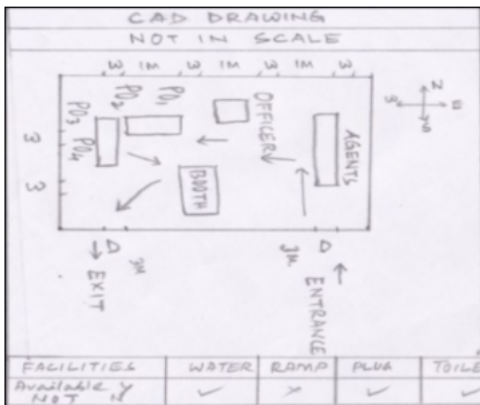

নিৰ্বাচক পঞ্জীয়ন বিষয়াৰ স্বাক্ষৰ

Nazri Naksha

Google Map View

Polling Station Building Front View

ভোটগ্ৰহন কেন্দ্ৰৰ সন্মুখৰ দৃশ্য

Cad View

Key MAP View

| | | | | | |
|---|--------------------------|---|--------------------------|---|--------------------------|
| 1 নাম : ইদ্রিছ আলী পিতাৰ নাম: কবজ আলী ঘৰ নং : 1 বয়স : 69 লিঙ্গ : পুৰুষ | DNB3034568 ফটো উপলব্ধ | 2 নাম : চন্দ্ৰ ভানু স্বামীৰ নাম: ইদ্রিছ আলী ঘৰ নং : 1 বয়স : 53 লিঙ্গ : মহিলা | DNB3034579 ফটো উপলব্ধ | 3 নাম : চন মিয়া পিতাৰ নাম: ইদ্রিছ আলী ঘৰ নং : 01 বয়স : 26 লিঙ্গ : পুৰুষ | DNB0583732 ফটো উপলব্ধ |
| 4 নাম : জৰিনা খাতুন স্বামীৰ নাম: চান মিয়া ঘৰ নং : 1 বয়স : 26 লিঙ্গ : মহিলা | ECF0201681 ফটো উপলব্ধ | 5 নাম : সূৰ্য্য ভানু স্বামীৰ নাম: ফজলুল হক ঘৰ নং : 2 বয়স : 51 লিঙ্গ : মহিলা | DNB3034591 ফটো উপলব্ধ | 6 নাম : ফজলুল হক পিতাৰ নাম: আব্দুৰ ৰহমান ঘৰ নং : 2 বয়স : 47 লিঙ্গ : পুৰুষ | DNB3034580 ফটো উপলব্ধ |
| 7 নাম : আব্দুল বাৰেক পিতাৰ নাম: ফজলুল হক ঘৰ নং : 2 বয়স : 30 লিঙ্গ : পুৰুষ | DNB3043490 ফটো উপলব্ধ | 8 নাম : বিনকিমা পাৰবিন স্বামীৰ নাম: আব্দুল বাৰেক ঘৰ নং : 02 বয়স : 25 লিঙ্গ : মহিলা | DNB0563197 ফটো উপলব্ধ | 9 নাম : আলফাজ আলি পিতাৰ নাম: ফজলুল হক ঘৰ নং : 02 বয়স : 25 লিঙ্গ : পুৰুষ | DNB0558577 ফটো উপলব্ধ |
| 10 নাম : উচনাইবালী পিতাৰ নাম: আঃ ৰহমান ঘৰ নং : 3 বয়স : 44 লিঙ্গ : মহিলা | DNB3034615 ফটো উপলব্ধ | 11 নাম : আব্দুল কুদ্দুছ পিতাৰ নাম: আব্দুৰ ৰহমান ঘৰ নং : 3 বয়স : 41 লিঙ্গ : পুৰুষ | DNB3034626 ফটো উপলব্ধ | 12 নাম : তোতা মিঞা পিতাৰ নাম: আব্দুৰ ৰহমান ঘৰ নং : 3 বয়স : 37 লিঙ্গ : পুৰুষ | DNB3034637 ফটো উপলব্ধ |
| 13 নাম : সেখ মজিবুৰ পিতাৰ নাম: আব্দুৰ ৰহমান ঘৰ নং : 3 বয়স : 33 লিঙ্গ : পুৰুষ | DNB3043285 ফটো উপলব্ধ | 14 নাম : জচমিনা খাতুন স্বামীৰ নাম: তোতা মিঞা ঘৰ নং : 03 বয়স : 32 লিঙ্গ : মহিলা | DNB0761064 ফটো উপলব্ধ | 15 নাম : সমলা খাতুন স্বামীৰ নাম: আব্দুল কুদ্দুছ ঘৰ নং : 3 বয়স : 30 লিঙ্গ : মহিলা | DNB3043274 ফটো উপলব্ধ |
| 16 নাম : ছফৰা খাতুন স্বামীৰ নাম: সেখ মজিবুৰ ঘৰ নং : 3 বয়স : 29 লিঙ্গ : মহিলা | DNB0233312 ফটো উপলব্ধ | 17 নাম : কুৰবান আলী পিতাৰ নাম: সাবান আলী ঘৰ নং : 8 বয়স : 61 লিঙ্গ : পুৰুষ | DNB3034648 ফটো উপলব্ধ | 18 নাম : ফলেছা খাতুন স্বামীৰ নাম: কুৰবান আলী ঘৰ নং : 8 বয়স : 54 লিঙ্গ : মহিলা | DNB3034660 ফটো উপলব্ধ |
| 19 নাম : ছমৰ আলী পিতাৰ নাম: সাবান আলী ঘৰ নং : 8 বয়স : 49 লিঙ্গ : পুৰুষ | DNB3034671 ফটো উপলব্ধ | 20 নাম : মতলেব আলী পিতাৰ নাম: সাবান আলী ঘৰ নং : 8 বয়স : 47 লিঙ্গ : পুৰুষ | DNB3034693 ফটো উপলব্ধ | 21 নাম : আৰিয়া খাতুন স্বামীৰ নাম: ছমৰ আলী ঘৰ নং : 8 বয়স : 45 লিঙ্গ : মহিলা | DNB3034682 ফটো উপলব্ধ |
| 22 নাম : ছা ফিয়া খাতুন স্বামীৰ নাম: মত লেব ঘৰ নং : 8 বয়স : 41 লিঙ্গ : মহিলা | DNB3034706 ফটো উপলব্ধ | 23 নাম : সেখ ফৰিদ পিতাৰ নাম: কোৰবান আলী ঘৰ নং : 8 বয়স : 32 লিঙ্গ : পুৰুষ | DNB3042840 ফটো উপলব্ধ | 24 নাম : আছমা বেগম স্বামীৰ নাম: সেখ ফৰিদ ঘৰ নং : 8 বয়স : 30 লিঙ্গ : মহিলা | DNB0423079 ফটো উপলব্ধ |
| 25 নাম : আজম আলী পিতাৰ নাম: কুৰবান আলী ঘৰ নং : 8 বয়স : 27 লিঙ্গ : পুৰুষ | DNB0423186 ফটো উপলব্ধ | 26 নাম : কাউম আলী পিতাৰ নাম: ছাহেদ আলী ঘৰ নং : 04 বয়স : 24 লিঙ্গ : পুৰুষ | DNB1306380 ফটো উপলব্ধ | 27 নাম : চুলতানা বেগম পিতাৰ নাম: ছাহেদ আলী ঘৰ নং : 4 বয়স : 24 লিঙ্গ : মহিলা | DNB1363340 ফটো উপলব্ধ |
| 28 নাম : হাবিবুৰ ৰহমান পিতাৰ নাম: ছমৰ আলী ঘৰ নং : 4 বয়স : 23 লিঙ্গ : পুৰুষ | DNB2046894 ফটো উপলব্ধ | 29 নাম : এলিজা স্বামীৰ নাম: কাউম আলী ঘৰ নং : 4 বয়স : 22 লিঙ্গ : মহিলা | DNB5101522 ফটো উপলব্ধ | 30 নাম : আল আমিন পিতাৰ নাম: কুৰবান আলী ঘৰ নং : 04 বয়স : 20 লিঙ্গ : পুৰুষ | ECF0364281 ফটো উপলব্ধ |