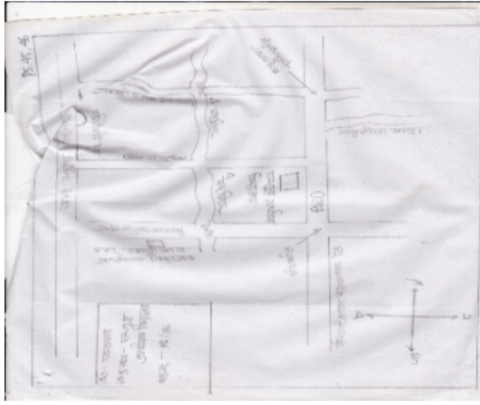

নিৰ্বাচক পঞ্জীয়ন বিষয়াৰ স্বাক্ষৰ

Nazri Naksha

Google Map View

Polling Station Building Front View

ভোটগ্ৰহন কেন্দ্ৰৰ সন্মুখৰ দৃশ্য

Cad View

Key MAP View

| | | | | | |
|---|--------------------------|---|--------------------------|---|--------------------------|
| 1 নাম : ইদ্রিছ আলী পিতাৰ নাম: কবজ আলী ঘৰ নং : 1 বয়স : 69 লিঙ্গ : পুৰুষ | DNB3034568 ফটো উপলব্ধ | 2 নাম : চন্দ্ৰ ভানু স্বামীৰ নাম: ইদ্রিছ আলী ঘৰ নং : 1 বয়স : 53 লিঙ্গ : মহিলা | DNB3034579 ফটো উপলব্ধ | 3 নাম : চন মিয়া পিতাৰ নাম: ইদ্রিছ আলী ঘৰ নং : 01 বয়স : 26 লিঙ্গ : পুৰুষ | DNB0583732 ফটো উপলব্ধ |
| 4 নাম : জৰিনা খাতুন স্বামীৰ নাম: চান মিয়া ঘৰ নং : 1 বয়স : 26 লিঙ্গ : মহিলা | ECF0201681 ফটো উপলব্ধ | 5 নাম : সূৰ্য্য ভানু স্বামীৰ নাম: ফজলুল হক ঘৰ নং : 2 বয়স : 51 লিঙ্গ : মহিলা | DNB3034591 ফটো উপলব্ধ | 6 নাম : ফজলুল হক পিতাৰ নাম: আব্দুৰ ৰহমান ঘৰ নং : 2 বয়স : 47 লিঙ্গ : পুৰুষ | DNB3034580 ফটো উপলব্ধ |
| 7 নাম : আব্দুল বাৰেক পিতাৰ নাম: ফজলুল হক ঘৰ নং : 2 বয়স : 30 লিঙ্গ : পুৰুষ | DNB3043490 ফটো উপলব্ধ | 8 নাম : বিনকিমা পাৰবিন স্বামীৰ নাম: আব্দুল বাৰেক ঘৰ নং : 02 বয়স : 25 লিঙ্গ : মহিলা | DNB0563197 ফটো উপলব্ধ | 9 নাম : আলফাজ আলি পিতাৰ নাম: ফজলুল হক ঘৰ নং : 02 বয়স : 25 লিঙ্গ : পুৰুষ | DNB0558577 ফটো উপলব্ধ |
| 10 নাম : উচনাইবালী পিতাৰ নাম: আঃ ৰহমান ঘৰ নং : 3 বয়স : 44 লিঙ্গ : মহিলা | DNB3034615 ফটো উপলব্ধ | 11 নাম : আব্দুল কুদ্দুছ পিতাৰ নাম: আব্দুৰ ৰহমান ঘৰ নং : 3 বয়স : 41 লিঙ্গ : পুৰুষ | DNB3034626 ফটো উপলব্ধ | 12 নাম : তোতা মিঞা পিতাৰ নাম: আব্দুৰ ৰহমান ঘৰ নং : 3 বয়স : 37 লিঙ্গ : পুৰুষ | DNB3034637 ফটো উপলব্ধ |
| 13 নাম : সেখ মজিবুৰ পিতাৰ নাম: আব্দুৰ ৰহমান ঘৰ নং : 3 বয়স : 33 লিঙ্গ : পুৰুষ | DNB3043285 ফটো উপলব্ধ | 14 নাম : জচমিনা খাতুন স্বামীৰ নাম: তোতা মিঞা ঘৰ নং : 03 বয়স : 32 লিঙ্গ : মহিলা | DNB0761064 ফটো উপলব্ধ | 15 নাম : সমলা খাতুন স্বামীৰ নাম: আব্দুল কুদ্দুছ ঘৰ নং : 3 বয়স : 30 লিঙ্গ : মহিলা | DNB3043274 ফটো উপলব্ধ |
| 16 নাম : ছফৰা খাতুন স্বামীৰ নাম: সেখ মজিবুৰ ঘৰ নং : 3 বয়স : 29 লিঙ্গ : মহিলা | DNB0233312 ফটো উপলব্ধ | 17 নাম : কুৰবান আলী পিতাৰ নাম: সাবান আলী ঘৰ নং : 8 বয়স : 61 লিঙ্গ : পুৰুষ | DNB3034648 ফটো উপলব্ধ | 18 নাম : ফলেছা খাতুন স্বামীৰ নাম: কুৰবান আলী ঘৰ নং : 8 বয়স : 54 লিঙ্গ : মহিলা | DNB3034660 ফটো উপলব্ধ |
| 19 নাম : ছমৰ আলী পিতাৰ নাম: সাবান আলী ঘৰ নং : 8 বয়স : 49 লিঙ্গ : পুৰুষ | DNB3034671 ফটো উপলব্ধ | 20 নাম : মতলেব আলী পিতাৰ নাম: সাবান আলী ঘৰ নং : 8 বয়স : 47 লিঙ্গ : পুৰুষ | DNB3034693 ফটো উপলব্ধ | 21 নাম : আৰিয়া খাতুন স্বামীৰ নাম: ছমৰ আলী ঘৰ নং : 8 বয়স : 45 লিঙ্গ : মহিলা | DNB3034682 ফটো উপলব্ধ |
| 22 নাম : ছা ফিয়া খাতুন স্বামীৰ নাম: মত লেব ঘৰ নং : 8 বয়স : 41 লিঙ্গ : মহিলা | DNB3034706 ফটো উপলব্ধ | 23 নাম : সেখ ফৰিদ পিতাৰ নাম: কোৰবান আলী ঘৰ নং : 8 বয়স : 32 লিঙ্গ : পুৰুষ | DNB3042840 ফটো উপলব্ধ | 24 নাম : আছমা বেগম স্বামীৰ নাম: সেখ ফৰিদ ঘৰ নং : 8 বয়স : 30 লিঙ্গ : মহিলা | DNB0423079 ফটো উপলব্ধ |
| 25 নাম : আজম আলী পিতাৰ নাম: কুৰবান আলী ঘৰ নং : 8 বয়স : 27 লিঙ্গ : পুৰুষ | DNB0423186 ফটো উপলব্ধ | 26 নাম : কাউম আলী পিতাৰ নাম: ছাহেদ আলী ঘৰ নং : 04 বয়স : 24 লিঙ্গ : পুৰুষ | DNB1306380 ফটো উপলব্ধ | 27 নাম : চুলতানা বেগম পিতাৰ নাম: ছাহেদ আলী ঘৰ নং : 4 বয়স : 24 লিঙ্গ : মহিলা | DNB1363340 ফটো উপলব্ধ |
| 28 নাম : হাবিবুৰ ৰহমান পিতাৰ নাম: ছমৰ আলী ঘৰ নং : 4 বয়স : 23 লিঙ্গ : পুৰুষ | DNB2046894 ফটো উপলব্ধ | 29 নাম : এলিজা স্বামীৰ নাম: কাউম আলী ঘৰ নং : 4 বয়স : 22 লিঙ্গ : মহিলা | DNB5101522 ফটো উপলব্ধ | 30 নাম : আল আমিন পিতাৰ নাম: কুৰবান আলী ঘৰ নং : 04 বয়স : 20 লিঙ্গ : পুৰুষ | ECF0364281 ফটো উপলব্ধ |