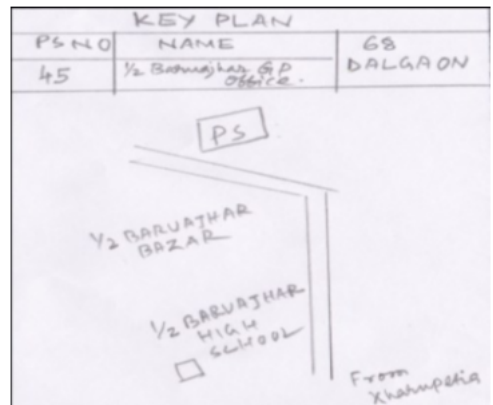

নিৰ্বাচক পঞ্জীয়ন বিষয়াৰ স্বাক্ষৰ

Nazri Naksha

Google Map View

Polling Station Building Front View

ভোটগ্ৰহন কেন্দ্ৰৰ সন্মুখৰ দৃশ্য

Cad View

Key MAP View

| | | | | | |
|---|--------------------------|---|--------------------------|---|--------------------------|
| 1 নাম : ইদ্রিছ আলী পিতাৰ নাম: কবজ আলী ঘৰ নং : 1 বয়স : 69 লিঙ্গ : পুৰুষ | DNB3034568 ফটো উপলব্ধ | 2 নাম : চন্দ্ৰ ভানু স্বামীৰ নাম: ইদ্রিছ আলী ঘৰ নং : 1 বয়স : 53 লিঙ্গ : মহিলা | DNB3034579 ফটো উপলব্ধ | 3 নাম : চন মিয়া পিতাৰ নাম: ইদ্রিছ আলী ঘৰ নং : 01 বয়স : 26 লিঙ্গ : পুৰুষ | DNB0583732 ফটো উপলব্ধ |
| 4 নাম : জৰিনা খাতুন স্বামীৰ নাম: চান মিয়া ঘৰ নং : 1 বয়স : 26 লিঙ্গ : মহিলা | ECF0201681 ফটো উপলব্ধ | 5 নাম : সূৰ্য্য ভানু স্বামীৰ নাম: ফজলুল হক ঘৰ নং : 2 বয়স : 51 লিঙ্গ : মহিলা | DNB3034591 ফটো উপলব্ধ | 6 নাম : ফজলুল হক পিতাৰ নাম: আব্দুৰ ৰহমান ঘৰ নং : 2 বয়স : 47 লিঙ্গ : পুৰুষ | DNB3034580 ফটো উপলব্ধ |
| 7 নাম : আব্দুল বাৰেক পিতাৰ নাম: ফজলুল হক ঘৰ নং : 2 বয়স : 30 লিঙ্গ : পুৰুষ | DNB3043490 ফটো উপলব্ধ | 8 নাম : বিনকিমা পাৰবিন স্বামীৰ নাম: আব্দুল বাৰেক ঘৰ নং : 02 বয়স : 25 লিঙ্গ : মহিলা | DNB0563197 ফটো উপলব্ধ | 9 নাম : আলফাজ আলি পিতাৰ নাম: ফজলুল হক ঘৰ নং : 02 বয়স : 25 লিঙ্গ : পুৰুষ | DNB0558577 ফটো উপলব্ধ |
| 10 নাম : উচনাইবালী পিতাৰ নাম: আঃ ৰহমান ঘৰ নং : 3 বয়স : 44 লিঙ্গ : মহিলা | DNB3034615 ফটো উপলব্ধ | 11 নাম : আব্দুল কুদ্দুছ পিতাৰ নাম: আব্দুৰ ৰহমান ঘৰ নং : 3 বয়স : 41 লিঙ্গ : পুৰুষ | DNB3034626 ফটো উপলব্ধ | 12 নাম : তোতা মিঞা পিতাৰ নাম: আব্দুৰ ৰহমান ঘৰ নং : 3 বয়স : 37 লিঙ্গ : পুৰুষ | DNB3034637 ফটো উপলব্ধ |
| 13 নাম : সেখ মজিবুৰ পিতাৰ নাম: আব্দুৰ ৰহমান ঘৰ নং : 3 বয়স : 33 লিঙ্গ : পুৰুষ | DNB3043285 ফটো উপলব্ধ | 14 নাম : জচমিনা খাতুন স্বামীৰ নাম: তোতা মিঞা ঘৰ নং : 03 বয়স : 32 লিঙ্গ : মহিলা | DNB0761064 ফটো উপলব্ধ | 15 নাম : সমলা খাতুন স্বামীৰ নাম: আব্দুল কুদ্দুছ ঘৰ নং : 3 বয়স : 30 লিঙ্গ : মহিলা | DNB3043274 ফটো উপলব্ধ |
| 16 নাম : ছফৰা খাতুন স্বামীৰ নাম: সেখ মজিবুৰ ঘৰ নং : 3 বয়স : 29 লিঙ্গ : মহিলা | DNB0233312 ফটো উপলব্ধ | 17 নাম : কুৰবান আলী পিতাৰ নাম: সাবান আলী ঘৰ নং : 8 বয়স : 61 লিঙ্গ : পুৰুষ | DNB3034648 ফটো উপলব্ধ | 18 নাম : ফলেছা খাতুন স্বামীৰ নাম: কুৰবান আলী ঘৰ নং : 8 বয়স : 54 লিঙ্গ : মহিলা | DNB3034660 ফটো উপলব্ধ |
| 19 নাম : ছমৰ আলী পিতাৰ নাম: সাবান আলী ঘৰ নং : 8 বয়স : 49 লিঙ্গ : পুৰুষ | DNB3034671 ফটো উপলব্ধ | 20 নাম : মতলেব আলী পিতাৰ নাম: সাবান আলী ঘৰ নং : 8 বয়স : 47 লিঙ্গ : পুৰুষ | DNB3034693 ফটো উপলব্ধ | 21 নাম : আৰিয়া খাতুন স্বামীৰ নাম: ছমৰ আলী ঘৰ নং : 8 বয়স : 45 লিঙ্গ : মহিলা | DNB3034682 ফটো উপলব্ধ |
| 22 নাম : ছা ফিয়া খাতুন স্বামীৰ নাম: মত লেব ঘৰ নং : 8 বয়স : 41 লিঙ্গ : মহিলা | DNB3034706 ফটো উপলব্ধ | 23 নাম : সেখ ফৰিদ পিতাৰ নাম: কোৰবান আলী ঘৰ নং : 8 বয়স : 32 লিঙ্গ : পুৰুষ | DNB3042840 ফটো উপলব্ধ | 24 নাম : আছমা বেগম স্বামীৰ নাম: সেখ ফৰিদ ঘৰ নং : 8 বয়স : 30 লিঙ্গ : মহিলা | DNB0423079 ফটো উপলব্ধ |
| 25 নাম : আজম আলী পিতাৰ নাম: কুৰবান আলী ঘৰ নং : 8 বয়স : 27 লিঙ্গ : পুৰুষ | DNB0423186 ফটো উপলব্ধ | 26 নাম : কাউম আলী পিতাৰ নাম: ছাহেদ আলী ঘৰ নং : 04 বয়স : 24 লিঙ্গ : পুৰুষ | DNB1306380 ফটো উপলব্ধ | 27 নাম : চুলতানা বেগম পিতাৰ নাম: ছাহেদ আলী ঘৰ নং : 4 বয়স : 24 লিঙ্গ : মহিলা | DNB1363340 ফটো উপলব্ধ |
| 28 নাম : হাবিবুৰ ৰহমান পিতাৰ নাম: ছমৰ আলী ঘৰ নং : 4 বয়স : 23 লিঙ্গ : পুৰুষ | DNB2046894 ফটো উপলব্ধ | 29 নাম : এলিজা স্বামীৰ নাম: কাউম আলী ঘৰ নং : 4 বয়স : 22 লিঙ্গ : মহিলা | DNB5101522 ফটো উপলব্ধ | 30 নাম : আল আমিন পিতাৰ নাম: কুৰবান আলী ঘৰ নং : 04 বয়স : 20 লিঙ্গ : পুৰুষ | ECF0364281 ফটো উপলব্ধ |