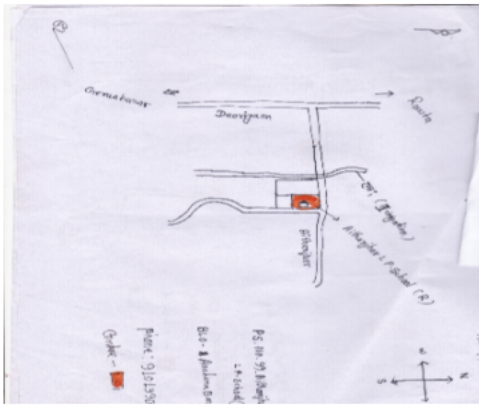

Nazri Naksha