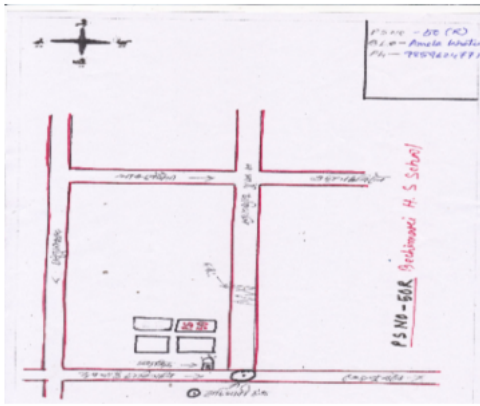

Nazri Naksha