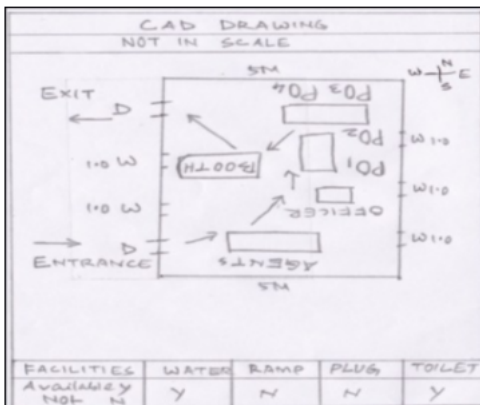

নিৰ্বাচক পঞ্জীয়ন বিষয়াৰ স্বাক্ষৰ

Nazri Naksha

Google Map View

Polling Station Building Front View

ভোটগ্ৰহন কেন্দ্ৰৰ সন্মুখৰ দৃশ্য

Cad View

Key MAP View

1 নাম : বৌছানৰ খাতুন স্বামীৰ নাম : নুৰ হুছেইন ঘৰ নং : 00 বয়স : 20 লিঙ্গ : মহিলা	ECF0217927 ফটো উপলব্ধ	2 নাম : আছাদ আলী পিতাৰ নাম : আঃ ছামাদ ঘৰ নং : 1 বয়স : 32 লিঙ্গ : পুৰুষ	DNB3346610 ফটো উপলব্ধ	3 নাম : বহিমা খাতুন পিতাৰ নাম : আব্দুল ৰফিক ঘৰ নং : 02 বয়স : 35 লিঙ্গ : মহিলা	HLF0575068 ফটো উপলব্ধ
E 4 নাম : বাহাজ আলী পিতাৰ নাম : হাৰেজ আলী ঘৰ নং : 9 বয়স : 33 লিঙ্গ : পুৰুষ	DNB3346621 ফটো উপলব্ধ	5 নাম : অকতাৰা পাৰবিন স্বামীৰ নাম : বাহাজ আলী ঘৰ নং : 03 বয়স : 27 লিঙ্গ : মহিলা	DNB0392910 ফটো উপলব্ধ	6 নাম : তাছলিমা খাতুন স্বামীৰ নাম : মইনুল হক ঘৰ নং : 03 বয়স : 23 লিঙ্গ : মহিলা	ECF0047605 ফটো উপলব্ধ
7 নাম : মালেক আলী পিতাৰ নাম : আব্দুল আজিত ঘৰ নং : 10 বয়স : 24 লিঙ্গ : পুৰুষ	ECF0179051 ফটো উপলব্ধ	8 নাম : জইনব পাৰবিন পিতাৰ নাম : শোহৰাব আলী ঘৰ নং : 17 বয়স : 25 লিঙ্গ : মহিলা	DNB0688689 ফটো উপলব্ধ	9 নাম : মঃ হাইবৰ বহমান পিতাৰ নাম : বজৰ আলী ঘৰ নং : 28 বয়স : 33 লিঙ্গ : পুৰুষ	DNB3346632 ফটো উপলব্ধ
10 নাম : হালিমা খাতুন স্বামীৰ নাম : হাইবৰ বহমান ঘৰ নং : 24 বয়স : 25 লিঙ্গ : মহিলা	DNB2070753 ফটো উপলব্ধ	11 নাম : মহিবুল ইছলাম পিতাৰ নাম : ৰহম আলী ঘৰ নং : 26 বয়স : 36 লিঙ্গ : পুৰুষ	DNB3346665 ফটো উপলব্ধ	12 নাম : ছিৰাজুল ইছলাম পিতাৰ নাম : ৰহম আলী ঘৰ নং : 26 বয়স : 32 লিঙ্গ : পুৰুষ	DNB3346643 ফটো উপলব্ধ
13 নাম : ৰফিকুল ইছলাম পিতাৰ নাম : ৰহম আলী ঘৰ নং : 26 বয়স : 30 লিঙ্গ : পুৰুষ	DNB3346654 ফটো উপলব্ধ	14 নাম : জেছমিনা বেগম স্বামীৰ নাম : ৰফিকুল ইছলাম ঘৰ নং : 26 বয়স : 23 লিঙ্গ : মহিলা	DNB1254192 ফটো উপলব্ধ	15 নাম : মোহম্মদ আলী পিতাৰ নাম : ওমৰ আলী ঘৰ নং : 33 বয়স : 52 লিঙ্গ : পুৰুষ	DNB0388074 ফটো উপলব্ধ
16 নাম : আব্দুৰ ৰহমান পিতাৰ নাম : আবুল কাছিম ঘৰ নং : 33 বয়স : 44 লিঙ্গ : পুৰুষ	DNB1947735 ফটো উপলব্ধ	17 নাম : আজিৰন নেছা স্বামীৰ নাম : আব্দুৰ ৰহমান ঘৰ নং : 33 বয়স : 39 লিঙ্গ : মহিলা	DNB1947622 ফটো উপলব্ধ	18 নাম : ছাদ্দাম আলী পিতাৰ নাম : মহম্মদ আলী ঘৰ নং : 33 বয়স : 27 লিঙ্গ : পুৰুষ	DNB0381400 ফটো উপলব্ধ
19 নাম : ছানোৱাৰা বেগম স্বামীৰ নাম : ছাদ্দাম আলী ঘৰ নং : 33 বয়স : 25 লিঙ্গ : মহিলা	DNB0688895 ফটো উপলব্ধ	20 নাম : ছাবিদা খাতুন স্বামীৰ নাম : মহম্মদ আলী ঘৰ নং : 33 বয়স : 41 লিঙ্গ : মহিলা	DNB3346687 ফটো উপলব্ধ	21 নাম : ৰমিজা বেগম স্বামীৰ নাম : জহৰুল ইছলাম ঘৰ নং : 33 বয়স : 33 লিঙ্গ : মহিলা	DNB3346698 ফটো উপলব্ধ
22 নাম : মোতিবৰ পিতাৰ নাম : বাদশাহ আলী ঘৰ নং : 35 বয়স : 26 লিঙ্গ : পুৰুষ	DNB0684795 ফটো উপলব্ধ	23 নাম : অৰ্জেনা পাৰবিন স্বামীৰ নাম : মতিবুৰ ঘৰ নং : 35 বয়স : 22 লিঙ্গ : মহিলা	ECF0219956 ফটো উপলব্ধ	24 নাম : নাজিমা ইয়াছমিন পিতাৰ নাম : নজৰুল ইছলাম ঘৰ নং : 38 বয়স : 23 লিঙ্গ : মহিলা	ECF0018465 ফটো উপলব্ধ
25 নাম : ছানিদুল ইছলাম পিতাৰ নাম : ৰুস্তম আলী ঘৰ নং : 50 বয়স : 23 লিঙ্গ : পুৰুষ	ECF0006841 ফটো উপলব্ধ	26 নাম : নবী হুছেইন পিতাৰ নাম : আব্দুল খালেক ঘৰ নং : 99 বয়স : 33 লিঙ্গ : পুৰুষ	DNB1947699 ফটো উপলব্ধ	27 নাম : নুৰেদা বেগম স্বামীৰ নাম : নুৰ হুছেইন ঘৰ নং : 79 বয়স : 33 লিঙ্গ : মহিলা	DNB0280198 ফটো উপলব্ধ
28 নাম : নুৰচেহেৰা স্বামীৰ নাম : নবী হুছেইন ঘৰ নং : 99 বয়স : 32 লিঙ্গ : মহিলা	DNB1947688 ফটো উপলব্ধ	29 নাম : আলী আহমদ পিতাৰ নাম : আব্দুল খালেক ঘৰ নং : 79 বয়স : 23 লিঙ্গ : পুৰুষ	DNB2135028 ফটো উপলব্ধ	30 নাম : মাকুনী বেগম স্বামীৰ নাম : আলী আহমদ ঘৰ নং : 79 বয়স : 22 লিঙ্গ : মহিলা	ECF0154278 ফটো উপলব্ধ