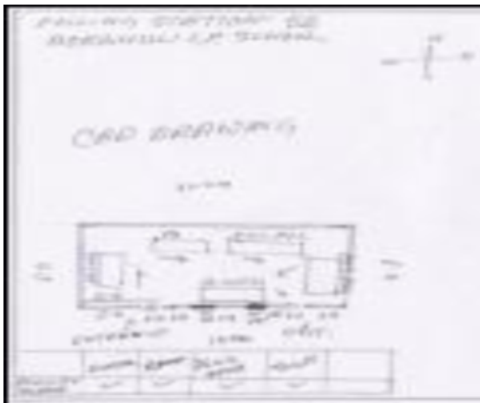

নিৰ্বাচক পঞ্জীয়ন বিষয়াৰ স্বাক্ষৰ

Nazri Naksha

Google Map View

Polling Station Building Front View

ভোটগ্ৰহন কেন্দ্ৰৰ সন্মুখৰ দৃশ্য

Cad View

Key MAP View

1 নাম : আলি আছাদ পিতাৰ নাম: হানি মন্ডল ঘৰ নং : 1 বয়স : 61 লিঙ্গ : পুৰুষ	DNB3434568 ফটো উপলব্ধ	2 নাম : গোলাম মহম্মদ পিতাৰ নাম: আলি আছাদ ঘৰ নং : 1 বয়স : 28 লিঙ্গ : পুৰুষ	DNB0238063 ফটো উপলব্ধ	3 নাম : মাহমুদুল হক পিতাৰ নাম: আলি আছাদ ঘৰ নং : 1 বয়স : 26 লিঙ্গ : পুৰুষ	DNB0333567 ফটো উপলব্ধ
# 4 নাম : জেছফিনা বেগম স্বামীৰ নাম: মাহমুদুল হক ঘৰ নং : 01 বয়স : 19 লিঙ্গ : মহিলা	ECF0248179 ফটো উপলব্ধ	5 নাম : জামফুল নেছা স্বামীৰ নাম: কছমুদ্দিন আলি ঘৰ নং : 2 বয়স : 58 লিঙ্গ : মহিলা	DNB3446444 ফটো উপলব্ধ	6 নাম : হজৰত আলি পিতাৰ নাম: ময়ফুল সেখ ঘৰ নং : 2 বয়স : 51 লিঙ্গ : পুৰুষ	DNB3434604 ফটো উপলব্ধ
7 নাম : জিয়াৰুল হক পিতাৰ নাম: ময়ফুল সেখ ঘৰ নং : 2 বয়স : 47 লিঙ্গ : পুৰুষ	DNB3434626 ফটো উপলব্ধ	8 নাম : কাজতান নেছা স্বামীৰ নাম: হজৰত আলী ঘৰ নং : 2 বয়স : 44 লিঙ্গ : মহিলা	DNB3434615 ফটো উপলব্ধ	9 নাম : ছাজেদা খাতুন স্বামীৰ নাম: জিয়াৰুল হক ঘৰ নং : 2 বয়স : 39 লিঙ্গ : মহিলা	DNB3434637 ফটো উপলব্ধ
10 নাম : বাহাজুদ্দিন পিতাৰ নাম: কছমুদ্দিন আলি ঘৰ নং : 2 বয়স : 35 লিঙ্গ : পুৰুষ	DNB3446455 ফটো উপলব্ধ	11 নাম : জানিফ আলী পিতাৰ নাম: কছমুদ্দিন আলি ঘৰ নং : 02 বয়স : 30 লিঙ্গ : পুৰুষ	DNB3446400 ফটো উপলব্ধ	12 নাম : খালেদা খাতুন স্বামীৰ নাম: বাহাজুদ্দিন ঘৰ নং : 2 বয়স : 28 লিঙ্গ : মহিলা	DNB0114389 ফটো উপলব্ধ
13 নাম : মুক্তাৰ হুছেইন পিতাৰ নাম: ফৰজন আলী ঘৰ নং : 2 বয়স : 27 লিঙ্গ : পুৰুষ	DNB0114397 ফটো উপলব্ধ	14 নাম : মঞ্জুৰা বেগম স্বামীৰ নাম: জানিফ আলী ঘৰ নং : 2 বয়স : 27 লিঙ্গ : মহিলা	DNB0114348 ফটো উপলব্ধ	15 নাম : জিনুৰা পাৰবিন স্বামীৰ নাম: মুক্তাৰ হুছেইন ঘৰ নং : 2 বয়স : 25 লিঙ্গ : মহিলা	DNB0704817 ফটো উপলব্ধ
16 নাম : ছাইদৰ বহমান পিতাৰ নাম: জিয়াৰুল হক ঘৰ নং : 2 বয়স : 21 লিঙ্গ : পুৰুষ	ECF0339457 ফটো উপলব্ধ	17 নাম : আকতাৰ হুছেইন পিতাৰ নাম: ফৰজন আলী ঘৰ নং : 2 কু বয়স : 26 লিঙ্গ : পুৰুষ	DNB0704882 ফটো উপলব্ধ	18 নাম : ফৰজন আলি পিতাৰ নাম: ময়ফুল সেখ ঘৰ নং : 2 কু বয়স : 66 লিঙ্গ : পুৰুষ	DNB3434648 ফটো উপলব্ধ
19 নাম : ইলিমা খাতুন স্বামীৰ নাম: ফৰজন আলী ঘৰ নং : 2 কু বয়স : 61 লিঙ্গ : মহিলা	DNB3434659 ফটো উপলব্ধ	20 নাম : ফেল বেওৰা স্বামীৰ নাম: কাছেম আলী ঘৰ নং : 0 বয়স : 76 লিঙ্গ : মহিলা	DNB3434660 ফটো উপলব্ধ	21 নাম : ইউছুব আলী পিতাৰ নাম: ফাৰাজ আলী ঘৰ নং : 0 বয়স : 59 লিঙ্গ : পুৰুষ	DNB3434717 ফটো উপলব্ধ
22 নাম : ফৰজান আলি পিতাৰ নাম: কাছেম আলী ঘৰ নং : 0 বয়স : 51 লিঙ্গ : পুৰুষ	DNB3434671 ফটো উপলব্ধ	23 নাম : হাজেৰা খাতুন স্বামীৰ নাম: ফৰজান আলী ঘৰ নং : 0 বয়স : 47 লিঙ্গ : মহিলা	DNB3434682 ফটো উপলব্ধ	24 নাম : ছাবেদা খাতুন স্বামীৰ নাম: ইউছুব আলী ঘৰ নং : 0 বয়স : 43 লিঙ্গ : মহিলা	DNB3434728 ফটো উপলব্ধ
25 নাম : বহমত আলী পিতাৰ নাম: কাছেম আলী ঘৰ নং : 0 বয়স : 39 লিঙ্গ : পুৰুষ	DNB3434693 ফটো উপলব্ধ	26 নাম : মোহম্মদ আলী পিতাৰ নাম: ইউছুব আলী ঘৰ নং : 3 বয়স : 33 লিঙ্গ : পুৰুষ	DNB0703520 ফটো উপলব্ধ	27 নাম : হাফিজুৰ বহমান পিতাৰ নাম: ফৰজান আলী ঘৰ নং : 3 বয়স : 24 লিঙ্গ : পুৰুষ	DNB2063063 ফটো উপলব্ধ
28 নাম : জমিলা খাতুন স্বামীৰ নাম: হাফিজুৰ বহমান ঘৰ নং : 3 বয়স : 24 লিঙ্গ : মহিলা	ECF0031518 ফটো উপলব্ধ	29 নাম : হামেদ আলী পিতাৰ নাম: ফৰজান আলী ঘৰ নং : 3 বয়স : 23 লিঙ্গ : পুৰুষ	DNB2063089 ফটো উপলব্ধ	30 নাম : আমজাদ আলী পিতাৰ নাম: ফজৰ ঘৰ নং : 3 বয়স : 23 লিঙ্গ : পুৰুষ	ECF0124164 ফটো উপলব্ধ