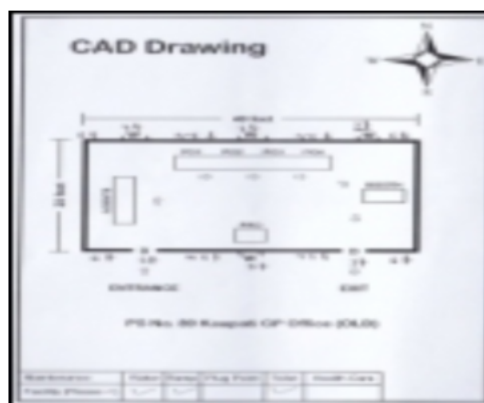

নিৰ্বাচক পঞ্জীয়ন বিষয়াৰ স্বাক্ষৰ

Nazri Naksha

Google Map View

Polling Station Building Front View

ভোটগ্ৰহন কেন্দ্ৰৰ সন্মুখৰ দৃশ্য

Cad View

Key MAP View

1 নাম : বাসন্তী ওৰাও স্বামীৰ নাম : দুখিয়া কুজুৰ ঘৰ নং : ৮ বয়স : 57 লিঙ্গ : মহিলা	DNB2104859 ফটো উপলব্ধ	S2 2 নাম : আব্দুল বিল্লাল পিতাৰ নাম : কফিলুদ্দিন ঘৰ নং : 16 বয়স : 54 লিঙ্গ : পুৰুষ	DNB5138556 ফটো উপলব্ধ	S 3 নাম : ছৰিফুল ইছলাম পিতাৰ নাম : আম্বাৰ উদ্দিন ঘৰ নং : 28 বয়স : 27 লিঙ্গ : পুৰুষ	DNB2124709 ফটো উপলব্ধ
4 নাম : ধিৰেন কুৰুৱা পিতাৰ নাম : ৰামকৃষ্ণ কুৰুৱা ঘৰ নং : 24 বয়স : 29 লিঙ্গ : পুৰুষ	DNB2107035 ফটো উপলব্ধ	5 নাম : পৰমীলা কুৰুৱা স্বামীৰ নাম : নিৰেন কুৰুণা ঘৰ নং : 24 বয়স : 26 লিঙ্গ : মহিলা	DNB2107043 ফটো উপলব্ধ	6 নাম : অজিত তাতী পিতাৰ নাম : বিষ্ণু তাতী ঘৰ নং : 35 বয়স : 25 লিঙ্গ : পুৰুষ	ECF0153353 ফটো উপলব্ধ
7 নাম : হাছিম আলী পিতাৰ নাম : মেছেৰ আলী ঘৰ নং : 36 বয়স : 27 লিঙ্গ : পুৰুষ	DNB0609602 ফটো উপলব্ধ	8 নাম : মহিদুল ইছলাম পিতাৰ নাম : মেছেৰ আলী ঘৰ নং : 36 বয়স : 23 লিঙ্গ : পুৰুষ	DNB1352814 ফটো উপলব্ধ	9 নাম : ফাৰিছ লিন্ডা পিতাৰ নাম : ৰাফিল লিন্ডা ঘৰ নং : 41 বয়স : 47 লিঙ্গ : পুৰুষ	DNB0583187 ফটো উপলব্ধ
E 10 নাম : ছুচিলা লিন্ডা স্বামীৰ নাম : ফাৰিছ লিন্ডা ঘৰ নং : 41 বয়স : 38 লিঙ্গ : মহিলা	DNB0583088 ফটো উপলব্ধ	11 নাম : লিনছ বৰুৱা পিতাৰ নাম : প্ৰকাশ ঘৰ নং : 41 বয়স : 22 লিঙ্গ : পুৰুষ	DNB1668169 ফটো উপলব্ধ	12 নাম : তিৰ্জিব কিসপাত্তা পিতাৰ নাম : জাকিয়াচ কিসপাত্তা ঘৰ নং : 42 বয়স : 25 লিঙ্গ : পুৰুষ	ECF0205070 ফটো উপলব্ধ
13 নাম : জমনা কিসপাত্তা স্বামীৰ নাম : তিৰ্জিব কিসপাত্তা ঘৰ নং : 42 বয়স : 21 লিঙ্গ : মহিলা	ECF0205054 ফটো উপলব্ধ	14 নাম : অণ্ড্ৰো টপনা পিতাৰ নাম : অনীল টপনা ঘৰ নং : 44 বয়স : 25 লিঙ্গ : পুৰুষ	DNB1424217 ফটো উপলব্ধ	15 নাম : পাল্পী মাহাতো স্বামীৰ নাম : ইমামুল হক হাজৰিকা ঘৰ নং : 49 বয়স : 27 লিঙ্গ : মহিলা	DNB0637801 ফটো উপলব্ধ
16 নাম : উৰমিলা কেৰকেটা পিতাৰ নাম : এন্টনি কেৰকেটা ঘৰ নং : 52 বয়স : 25 লিঙ্গ : মহিলা	DNB0566836 ফটো উপলব্ধ	17 নাম : মাৰ্টিন চৰেন পিতাৰ নাম : পাউলুচ চৰেন ঘৰ নং : 53 বয়স : 25 লিঙ্গ : পুৰুষ	ECF0262790 ফটো উপলব্ধ	18 নাম : মাৰ্টিন মিন্জ স্বামীৰ নাম : জাচিফ চৰেন ঘৰ নং : 56 বয়স : 28 লিঙ্গ : মহিলা	DNB0702613 ফটো উপলব্ধ
19 নাম : জছেফ চাৰেন পিতাৰ নাম : পাউলুচ চাৰেন ঘৰ নং : 56 বয়স : 26 লিঙ্গ : পুৰুষ	DNB0548016 ফটো উপলব্ধ	20 নাম : নুৰেদা বেগম পিতাৰ নাম : নুৰজামাল ঘৰ নং : 62 বয়স : 26 লিঙ্গ : মহিলা	DNB0645630 ফটো উপলব্ধ	21 নাম : সুমি মাৰ্ভি স্বামীৰ নাম : ফাগু মাৰ্ভি ঘৰ নং : 91 বয়স : 51 লিঙ্গ : মহিলা	DNB5836839 ফটো উপলব্ধ
22 নাম : কমল মাৰদী পিতাৰ নাম : ফাগু মাৰদী ঘৰ নং : 91 বয়স : 35 লিঙ্গ : পুৰুষ	DNB5836840 ফটো উপলব্ধ	23 নাম : বলমদিনা মাৰদী স্বামীৰ নাম : কমল মাৰদী ঘৰ নং : 91 বয়স : 33 লিঙ্গ : মহিলা	DNB5836851 ফটো উপলব্ধ	S 24 নাম : হাবিজা খাতুন স্বামীৰ নাম : নজৰুল হক ঘৰ নং : 92 বয়স : 32 লিঙ্গ : মহিলা	DNB1912468 ফটো উপলব্ধ
25 নাম : কুসু মাৰ্ভি পিতাৰ নাম : ফাগো ৰাম মাৰ্ভি ঘৰ নং : 71 বয়স : 31 লিঙ্গ : পুৰুষ	ECF0200642 ফটো উপলব্ধ	26 নাম : ৰাধিকা ওৰাং স্বামীৰ নাম : মিলন ওৰাং ঘৰ নং : 93 বয়স : 65 লিঙ্গ : মহিলা	DNB5836873 ফটো উপলব্ধ	27 নাম : বিনা ওৰাং পিতাৰ নাম : মিলন ওৰাং ঘৰ নং : 73 বয়স : 34 লিঙ্গ : মহিলা	DNB0272377 ফটো উপলব্ধ
28 নাম : মনা ওৰাং পিতাৰ নাম : মিলন ওৰাং ঘৰ নং : 73 বয়স : 29 লিঙ্গ : পুৰুষ	DNB0381301 ফটো উপলব্ধ	29 নাম : বানা ওৰাং পিতাৰ নাম : মিলন ওৰাং ঘৰ নং : 73 বয়স : 29 লিঙ্গ : পুৰুষ	DNB0273029 ফটো উপলব্ধ	30 নাম : পাৰৱতী ওৰাং স্বামীৰ নাম : বানা ওৰাং ঘৰ নং : 73 বয়স : 29 লিঙ্গ : মহিলা	DNB0273235 ফটো উপলব্ধ