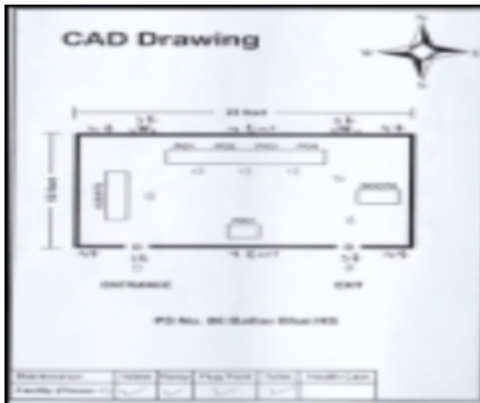

নিৰ্বাচক পঞ্জীয়ন বিষয়াৰ স্বাক্ষৰ

Nazri Naksha

Google Map View

Polling Station Building Front View

ভোটগ্ৰহন কেন্দ্ৰৰ সন্মুখৰ দৃশ্য

Cad View

Key MAP View

1 নাম : জহুৰ আলী পিতাৰ নাম: চামচুল হক ঘৰ নং : 1 বয়স : 42 লিঙ্গ : পুৰুষ	DNB5634582 ফটো উপলব্ধ	2 নাম : আৰিফা খাতুন স্বামীৰ নাম: জহুৰ আলী ঘৰ নং : 1 বয়স : 37 লিঙ্গ : মহিলা	DNB5634593 ফটো উপলব্ধ	3 নাম : হাছিনা ভানু পিতাৰ নাম: ছামচুল হক ঘৰ নং : 1 বয়স : 33 লিঙ্গ : মহিলা	DNB5644724 ফটো উপলব্ধ
4 নাম : গফুৰ আলী পিতাৰ নাম: ছামচুল হক ঘৰ নং : 1 বয়স : 32 লিঙ্গ : পুৰুষ	DNB5634606 ফটো উপলব্ধ	5 নাম : ববি মমাজ বেগম স্বামীৰ নাম: গফুৰ আলী ঘৰ নং : 1 বয়স : 28 লিঙ্গ : মহিলা	DNB0004408 ফটো উপলব্ধ	6 নাম : নুৰ ইছলাম পিতাৰ নাম: সংসেৰ আলী ঘৰ নং : 2 বয়স : 54 লিঙ্গ : পুৰুষ	DNB5634617 ফটো উপলব্ধ
7 নাম : পূৰ্ণিমা বেগম স্বামীৰ নাম: নুৰ ইছলাম ঘৰ নং : 2 বয়স : 44 লিঙ্গ : মহিলা	DNB5634628 ফটো উপলব্ধ	8 নাম : চফিকুল ইছলাম পিতাৰ নাম: নুৰ ইছলাম ঘৰ নং : 2 বয়স : 34 লিঙ্গ : পুৰুষ	DNB0538439 ফটো উপলব্ধ	9 নাম : শ্বাহাদুল ইছলাম পিতাৰ নাম: নুৰ ইছলাম ঘৰ নং : 2 বয়স : 30 লিঙ্গ : পুৰুষ	DNB0538694 ফটো উপলব্ধ
10 নাম : আমীৰ হামজাহ পিতাৰ নাম: আমজাদ আলী ঘৰ নং : 3 বয়স : 61 লিঙ্গ : পুৰুষ	DNB5634639 ফটো উপলব্ধ	11 নাম : আছিয়া খাতুন স্বামীৰ নাম: আমীৰ হামজাহ ঘৰ নং : 3 বয়স : 51 লিঙ্গ : মহিলা	DNB5634640 ফটো উপলব্ধ	12 নাম : আসাদুল হক পিতাৰ নাম: আমীৰ হামজাহ ঘৰ নং : 3 বয়স : 32 লিঙ্গ : পুৰুষ	DNB1954014 ফটো উপলব্ধ
13 নাম : বঞ্জমা বেগম স্বামীৰ নাম: আক্কাছ আলী ঘৰ নং : 3 বয়স : 30 লিঙ্গ : মহিলা	DNB0547687 ফটো উপলব্ধ	14 নাম : চাহেৰা বেগম স্বামীৰ নাম: আসাদুল হক ঘৰ নং : 3 বয়স : 27 লিঙ্গ : মহিলা	DNB0665877 ফটো উপলব্ধ	15 নাম : আক্কাছ আলী পিতাৰ নাম: আমীৰ হামজাহ ঘৰ নং : 3 বয়স : 26 লিঙ্গ : পুৰুষ	DNB0259903 ফটো উপলব্ধ
16 নাম : জমলা খাতুন স্বামীৰ নাম: জাবেদ আলী ঘৰ নং : 8 বয়স : 64 লিঙ্গ : মহিলা	DNB5634651 ফটো উপলব্ধ	17 নাম : জহুৰ আলী পিতাৰ নাম: জাবেদ আলী ঘৰ নং : 8 বয়স : 41 লিঙ্গ : পুৰুষ	DNB5634662 ফটো উপলব্ধ	18 নাম : তহেৰ পিতাৰ নাম: জাবেদ আলী ঘৰ নং : 4 বয়স : 31 লিঙ্গ : পুৰুষ	ECF0094375 ফটো উপলব্ধ
19 নাম : বেজিয়া খাতুন স্বামীৰ নাম: জোনাৰ আলী ঘৰ নং : 4 বয়স : 30 লিঙ্গ : মহিলা	DNB0580209 ফটো উপলব্ধ	20 নাম : ওচনাৰা বেগম স্বামীৰ নাম: জহুৰ আলী ঘৰ নং : 8 বয়স : 29 লিঙ্গ : মহিলা	DNB0259333 ফটো উপলব্ধ	21 নাম : নুৰজাহান বেগম স্বামীৰ নাম: তহেৰ আলী ঘৰ নং : 4 বয়স : 29 লিঙ্গ : মহিলা	DNB0581157 ফটো উপলব্ধ
22 নাম : তাহেৰ আলী পিতাৰ নাম: জাবেদ আলী ঘৰ নং : 4 বয়স : 27 লিঙ্গ : পুৰুষ	DNB0258731 ফটো উপলব্ধ	23 নাম : হামিদা খাতুন স্বামীৰ নাম: তাহেৰ আলী ঘৰ নং : 4 বয়স : 26 লিঙ্গ : মহিলা	DNB0259440 ফটো উপলব্ধ	24 নাম : দিলোৱাৰা হুছেইন পিতাৰ নাম: জয়নাল আদ্দিন ঘৰ নং : 4 বয়স : 29 লিঙ্গ : পুৰুষ	DNB0538728 ফটো উপলব্ধ
25 নাম : জয়নাল আবদিন পিতাৰ নাম: জাবেদ আলী ঘৰ নং : 8 বয়স : 51 লিঙ্গ : পুৰুষ	DNB5634708 ফটো উপলব্ধ	26 নাম : জোনাৰ আলী পিতাৰ নাম: জাবেদ আলী ঘৰ নং : 8 বয়স : 47 লিঙ্গ : পুৰুষ	DNB5634684 ফটো উপলব্ধ	27 নাম : দিলোৱাৰা বেগম স্বামীৰ নাম: জয়নাল আবদিন ঘৰ নং : 8 বয়স : 47 লিঙ্গ : মহিলা	DNB5634719 ফটো উপলব্ধ
28 নাম : ছাহেৰা খাতুন স্বামীৰ নাম: জোনাৰ আলী ঘৰ নং : 8 বয়স : 43 লিঙ্গ : মহিলা	DNB5634695 ফটো উপলব্ধ	29 নাম : আইসা বেওৱা স্বামীৰ নাম: আব্দুল হুছেইন ঘৰ নং : 5 বয়স : 67 লিঙ্গ : মহিলা	DNB5634720 ফটো উপলব্ধ	30 নাম : হাসমত আলী পিতাৰ নাম: আব্দুল হুছেইন ঘৰ নং : 5 বয়স : 49 লিঙ্গ : পুৰুষ	DNB5634731 ফটো উপলব্ধ